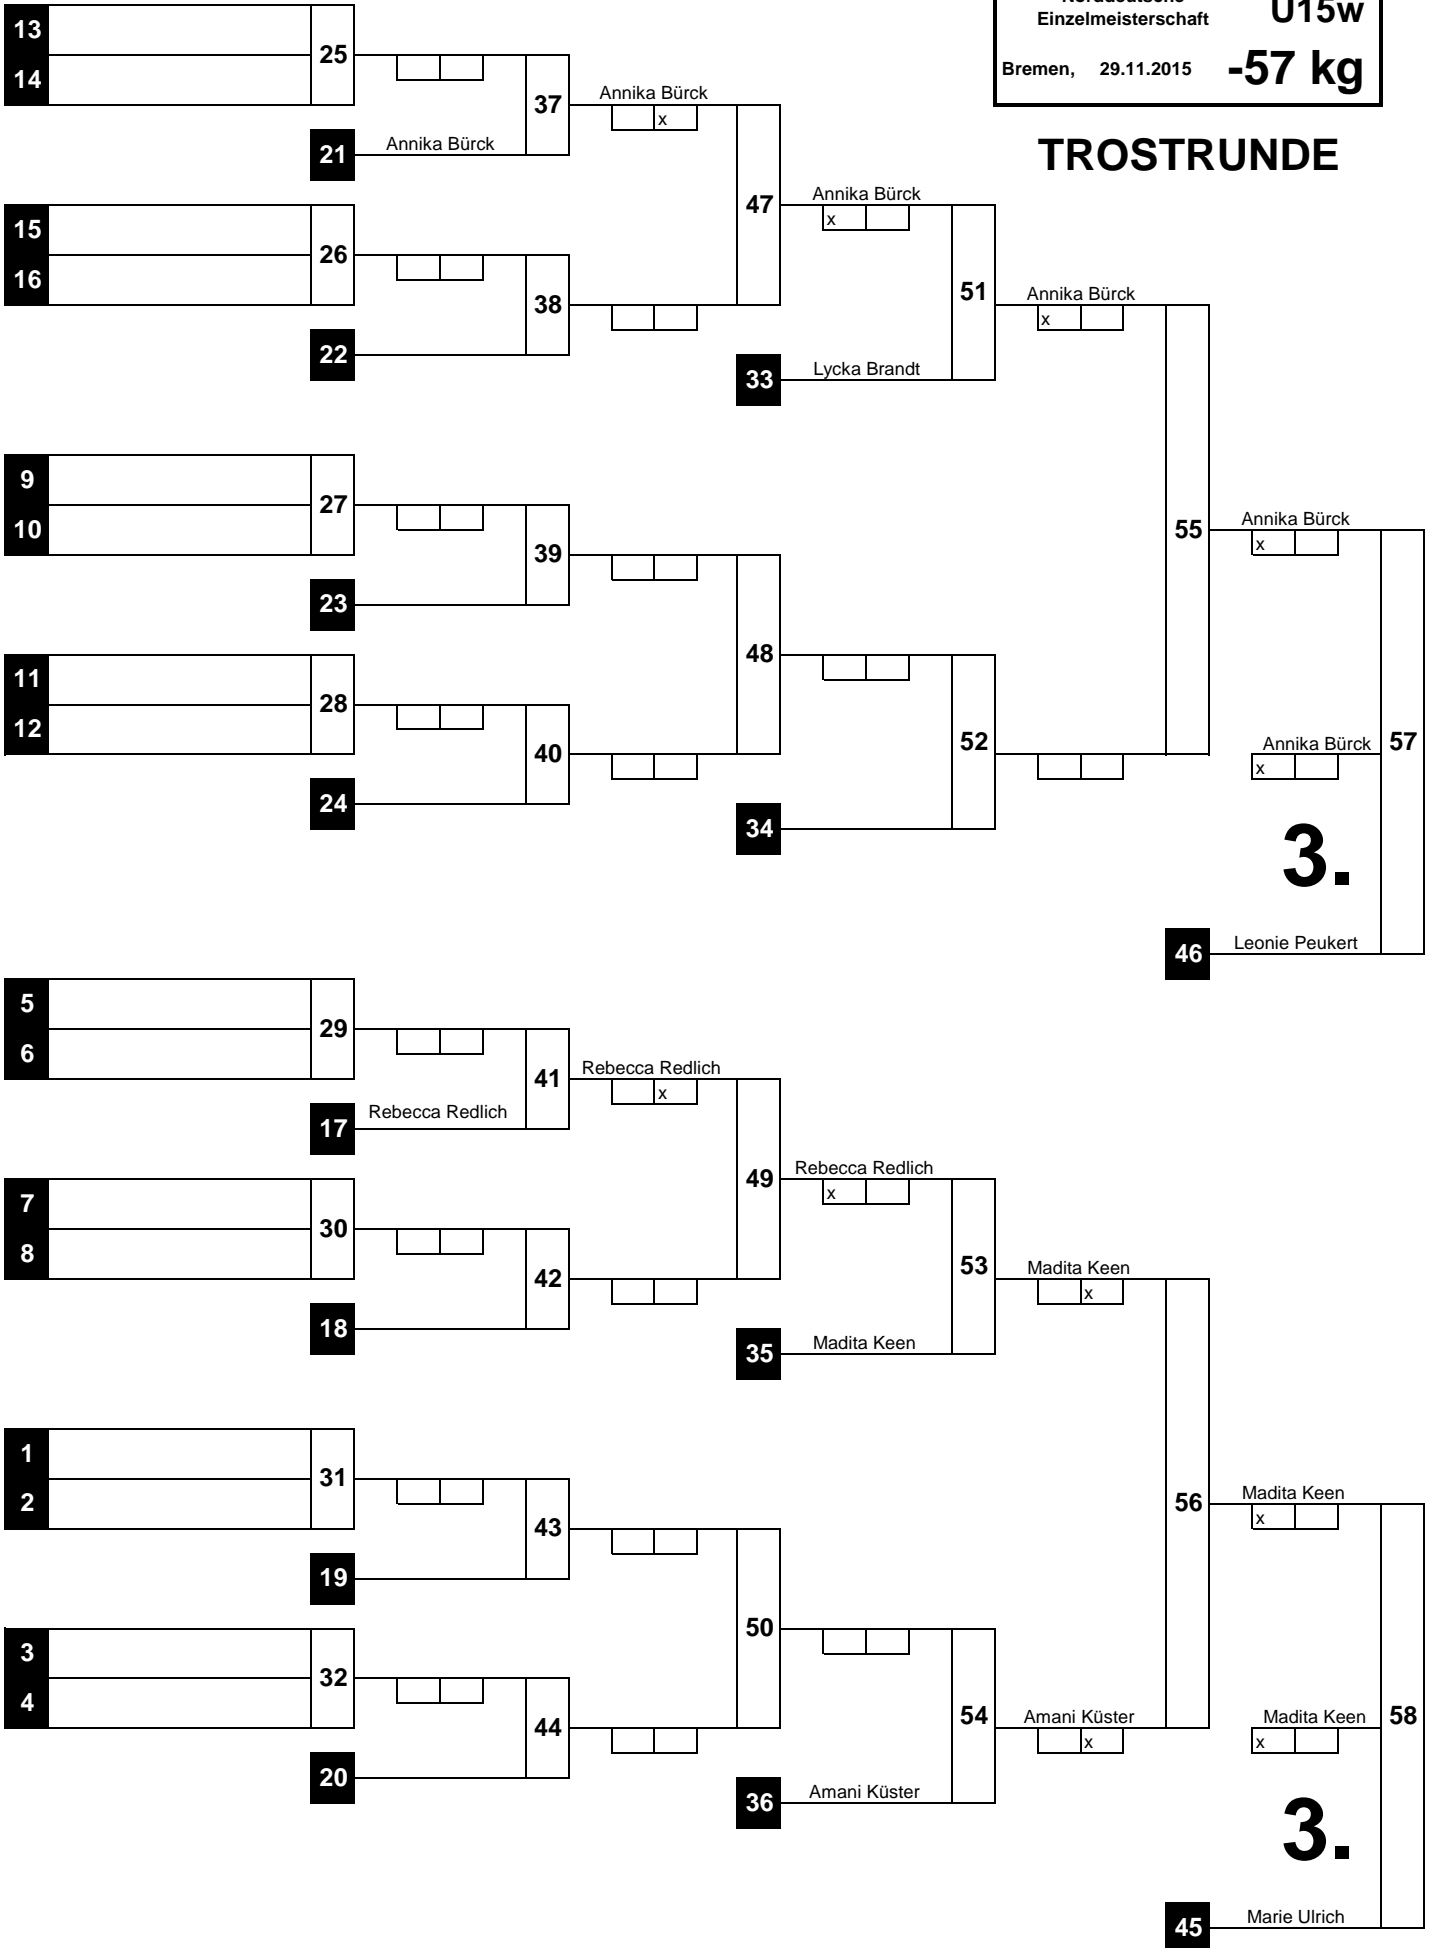

TROSTRUNDE

1	Lisa Gottschalk Octagon Sport e.V.	1
17		
9	Finja Püffel JG Uelzen	2
25	Lea-Christin Lipper TSV Ohlendorf	
5	Svea Trepte HT 16	3
21		
13	Inga Quint JC Ahrensburg	4
29		
3		5
19		
11	Anna Cordes ETSV Glückstadt	6
27		
7		7
23		
15	Viktoria Dartsch Judo Tiger Visbek	8
31		
2		9
18		
10	Amy Du Bovis Buxtehuder SV	10
26		
6	Roda von Pahlen TJK Ratzeburg	11
22		
14	Carmen Dijkstra SV Wietmarschen	12
30		
4	Neele Vocke BW Hollage	13
20		
12	Henrika Kudlik JC Ahrensburg	14
28		
8	Anna Sophie Dütsch Bramfelder SV	15
24		
16		16
32