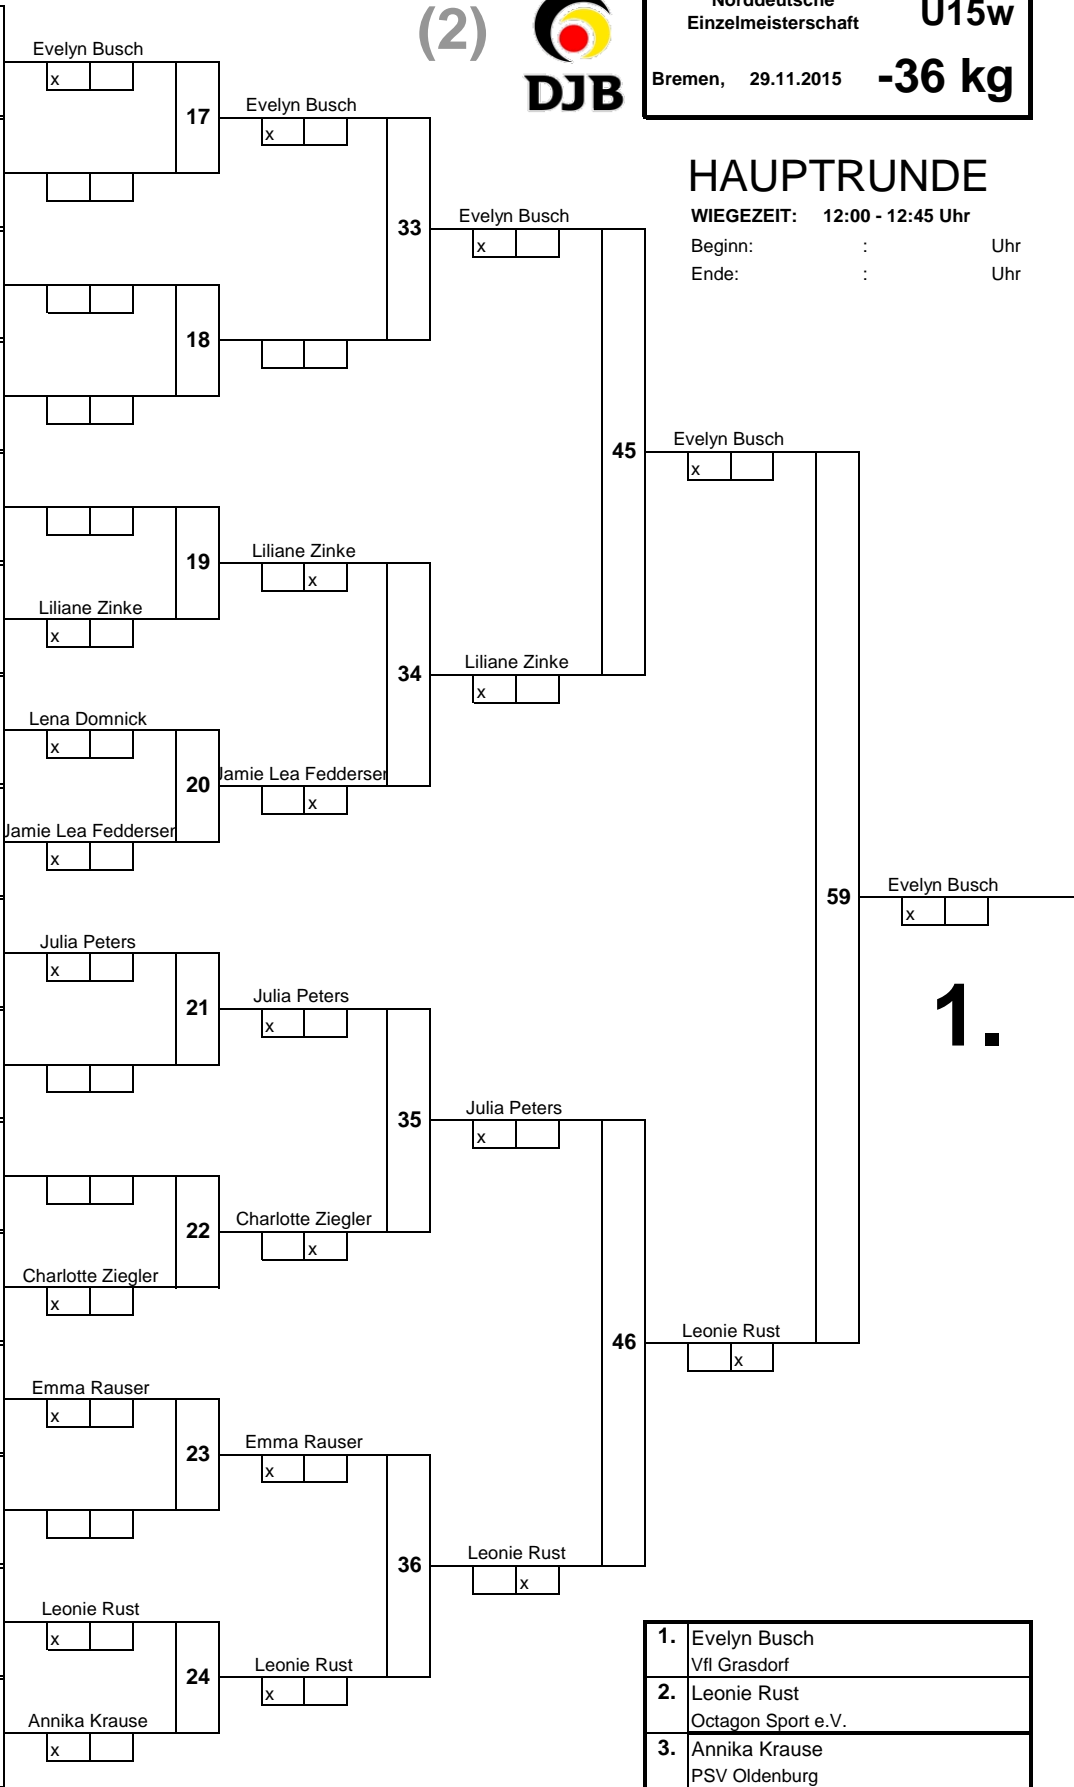

(2)

Norddeutsche Einzelmeisterschaft	U15w
Bremen, 29.11.2015	-36 kg

1	Evelyn Busch Vfl Grasdorf	1
17		
9		2
25		
5		3
21		
13		4
29		
3		5
19		
11	Liliane Zinke Bramfelder SV	6
27		
7	Lena Domnick Tus Ebstorf	7
23		
15	Jamie Lea Feddersen TSV Lindewitt	8
31		
2	Julia Peters Judo Tiger Visbek	9
18		
10		10
26		
6		11
22		
14	Charlotte Ziegler ETSV Weiche	12
30		
4	Emma Rauser Lübecker Judo-Club	13
20		
12		14
28		
8	Leonie Rust Octagon Sport e.V.	15
24		
16	Annika Krause PSV Oldenburg	16
32		

HAUPTRUNDE

WIEGEZEIT: 12:00 - 12:45 Uhr

Beginn: : Uhr
Ende: : Uhr

1.

1.	Evelyn Busch Vfl Grasdorf
2.	Leonie Rust Octagon Sport e.V.
3.	Annika Krause PSV Oldenburg
3.	Charlotte Ziegler ETSV Weiche
5.	Julia Peters Liliane Zinke
7.	Jamie Lea Feddersen
7.	Emma Rauser