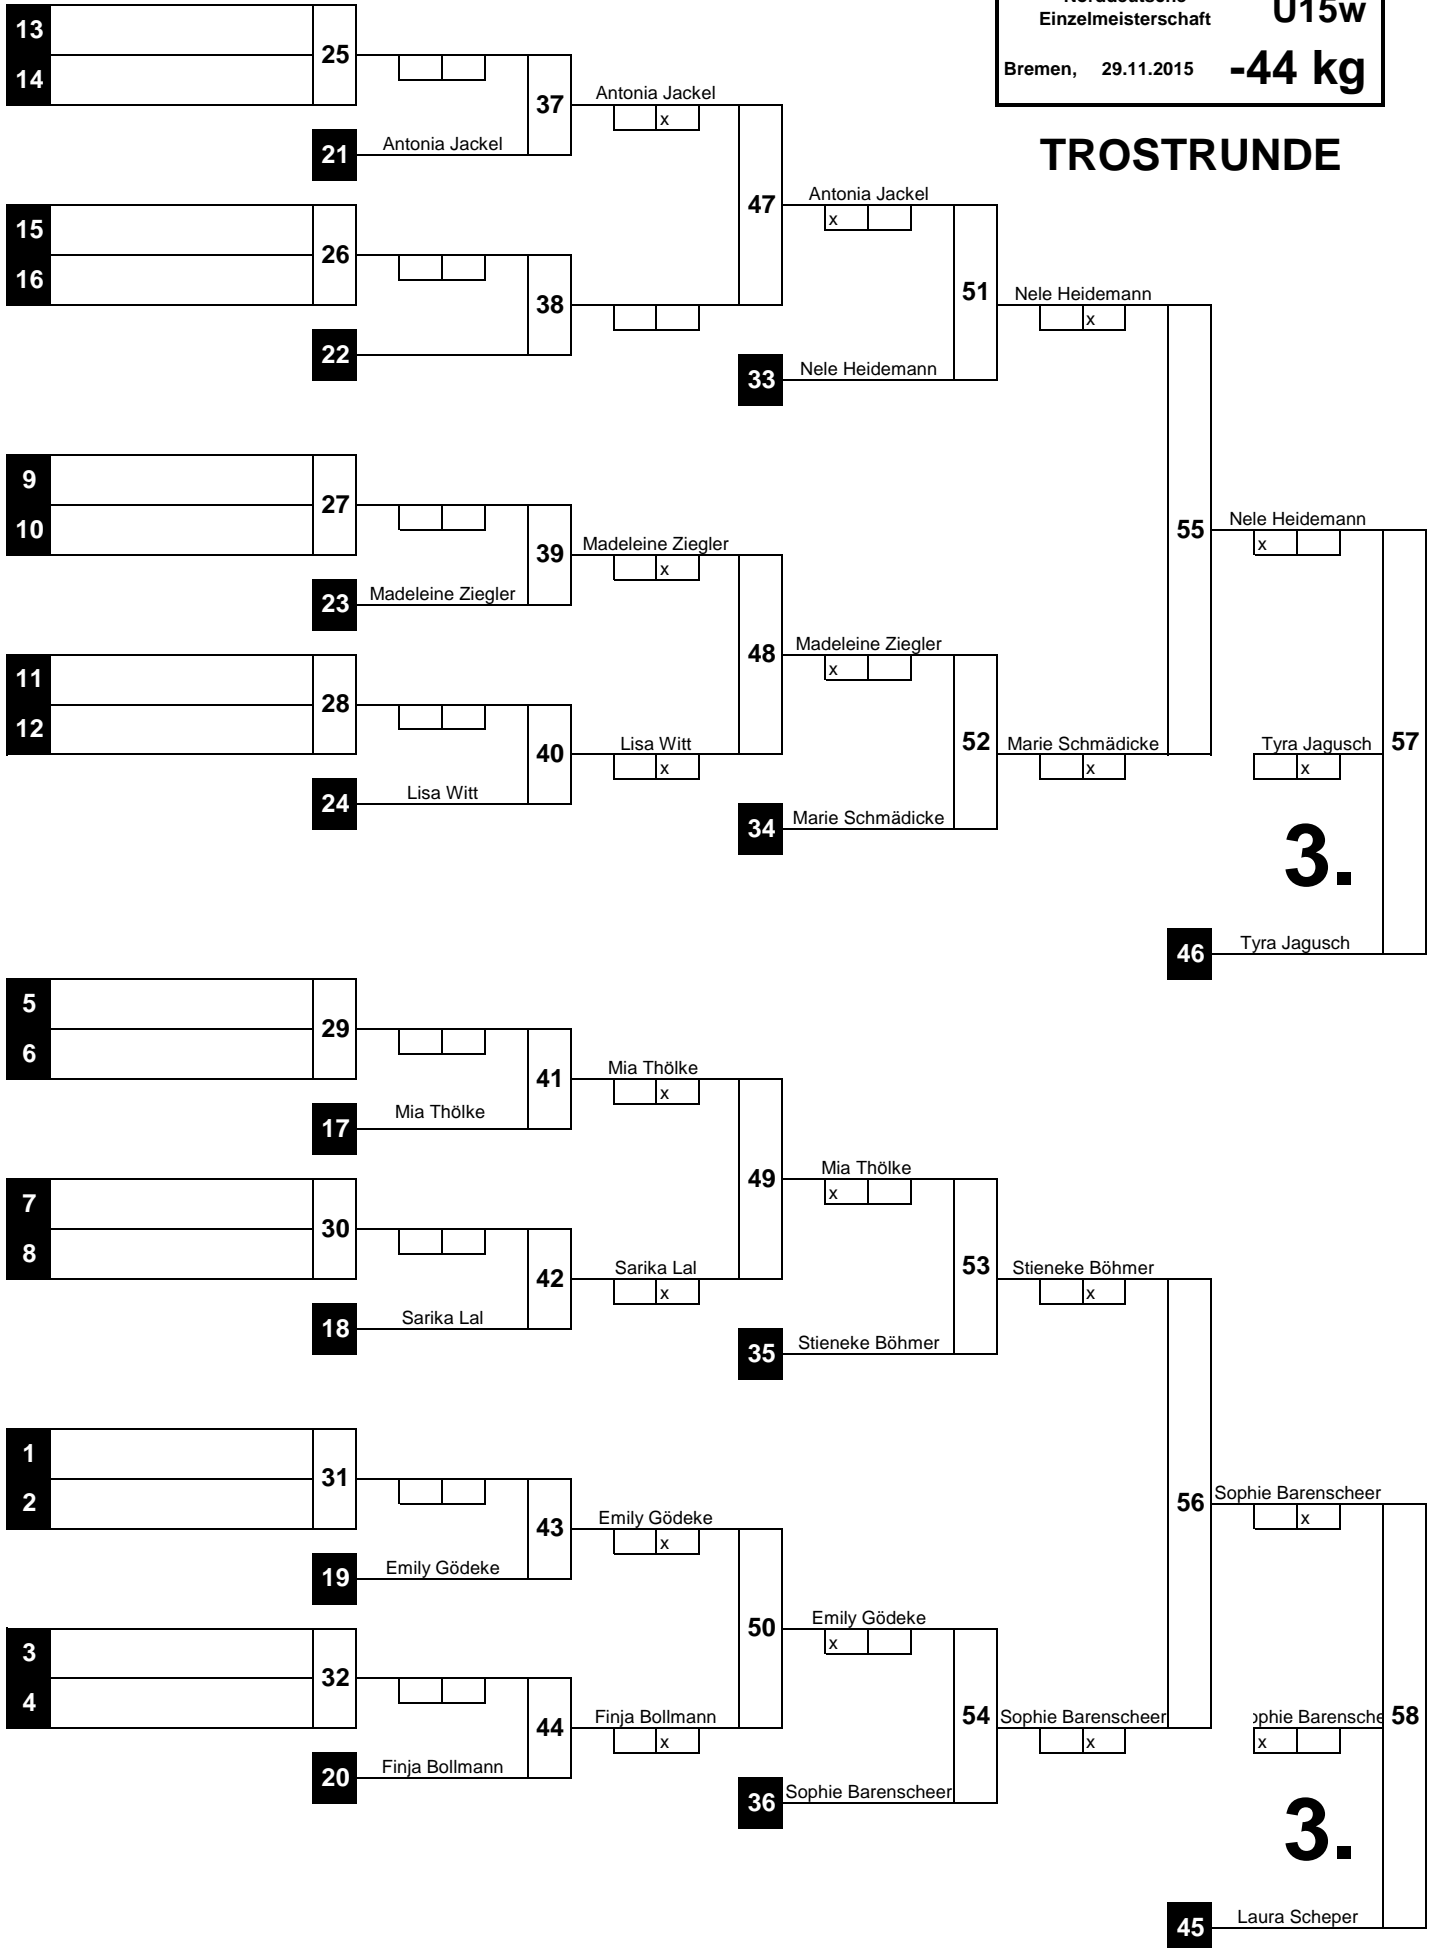

TROSTRUNDE