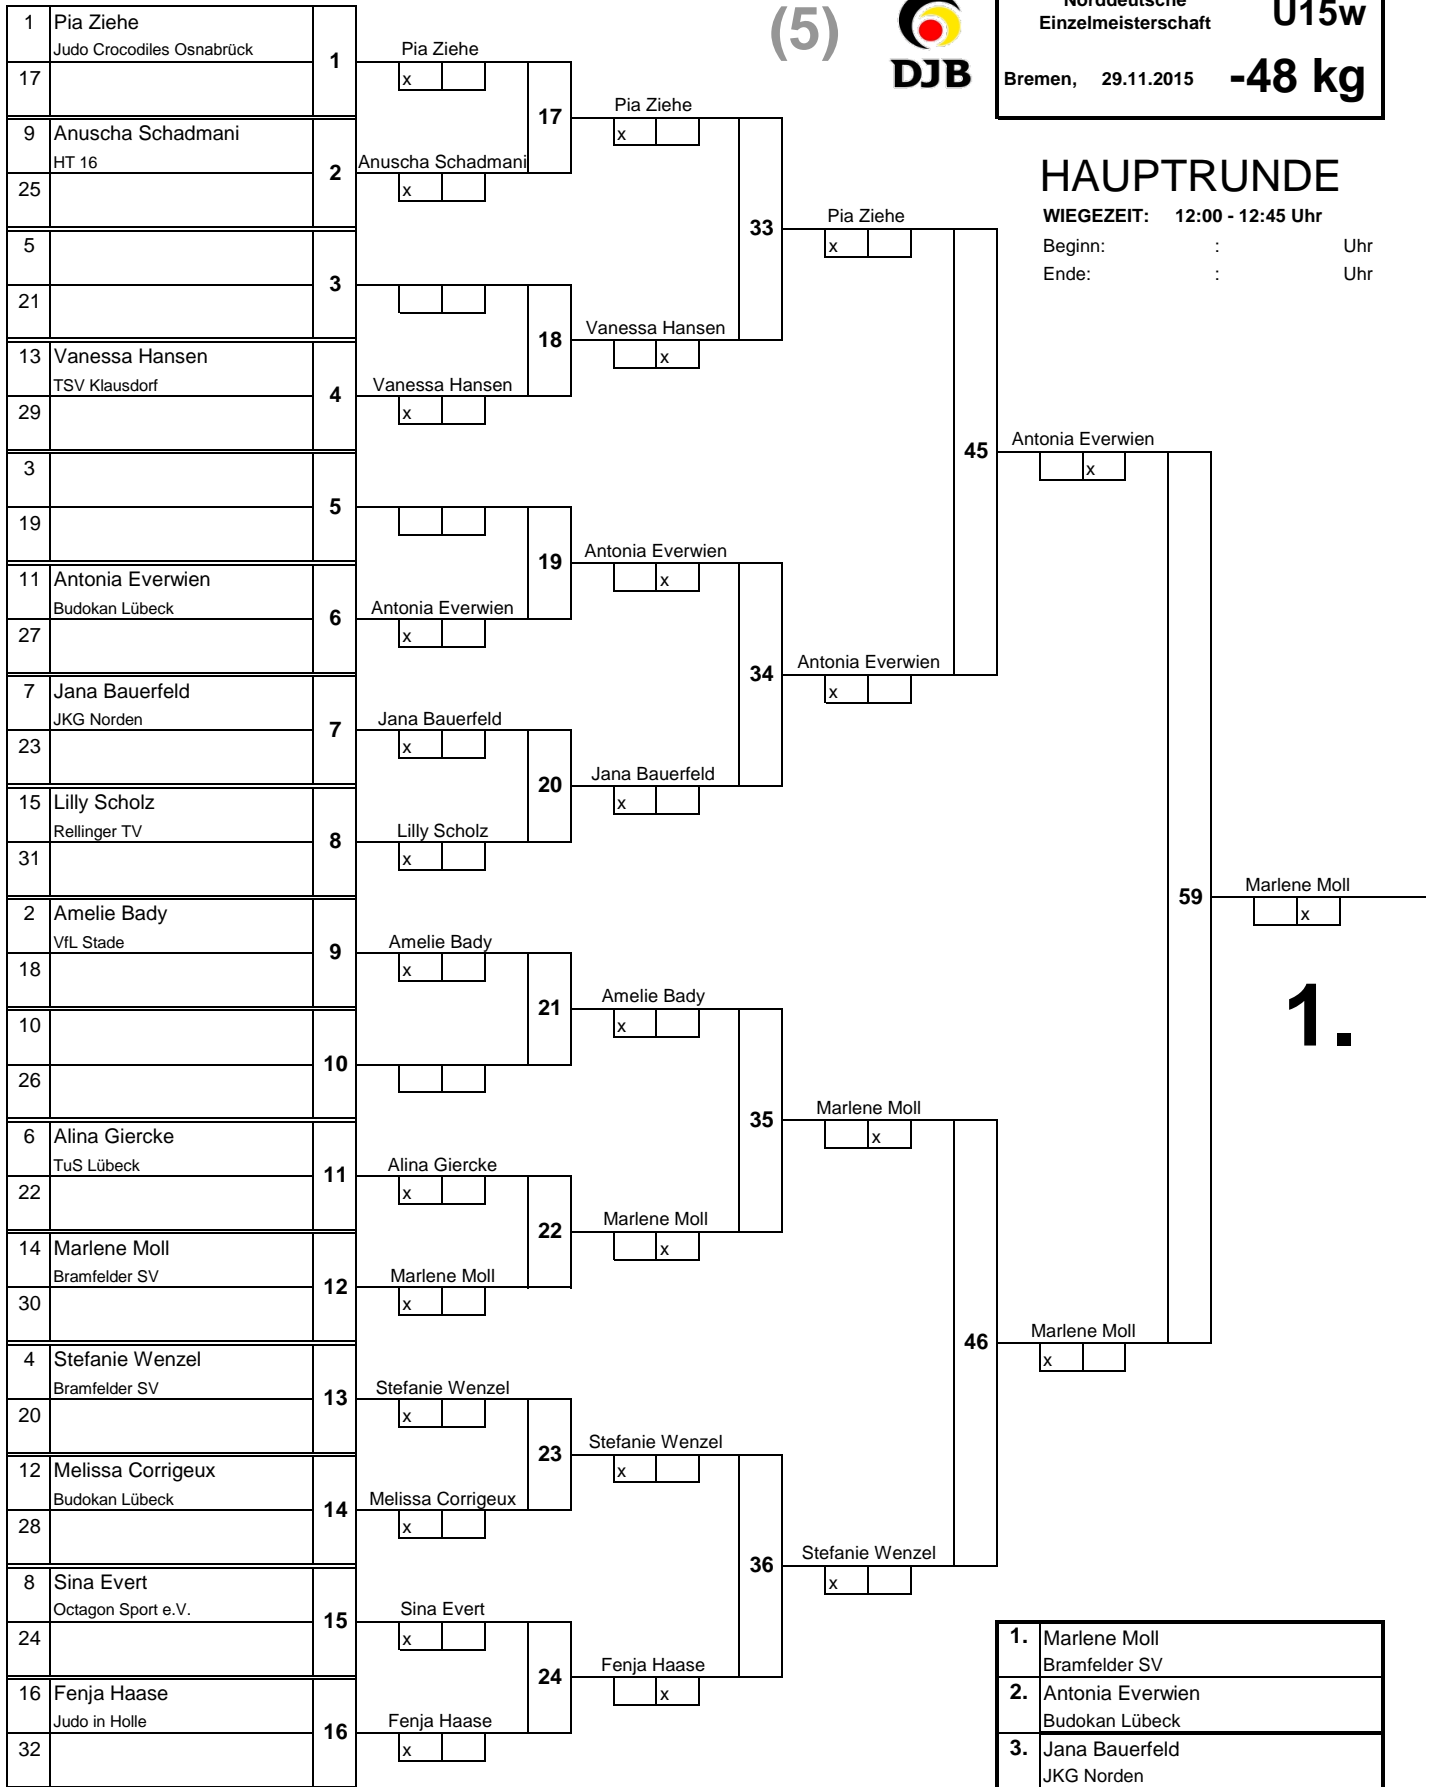

(5)

Norddeutsche Einzelmeisterschaft	U15w -48 kg
Bremen, 29.11.2015	

HAUPTRUNDE

WIEGEZEIT: 12:00 - 12:45 Uhr

Beginn: : Uhr
Ende: : Uhr

1.	Marlene Moll Bramfelder SV
2.	Antonia Everwien Budokan Lübeck
3.	Jana Bauerfeld JKG Norden
3.	Pia Ziehe Judo Crocodiles Osnabrück
5.	Stefanie Wenzel
5.	Fenja Haase
7.	Alina Giercke
7.	Anuscha Schadmani