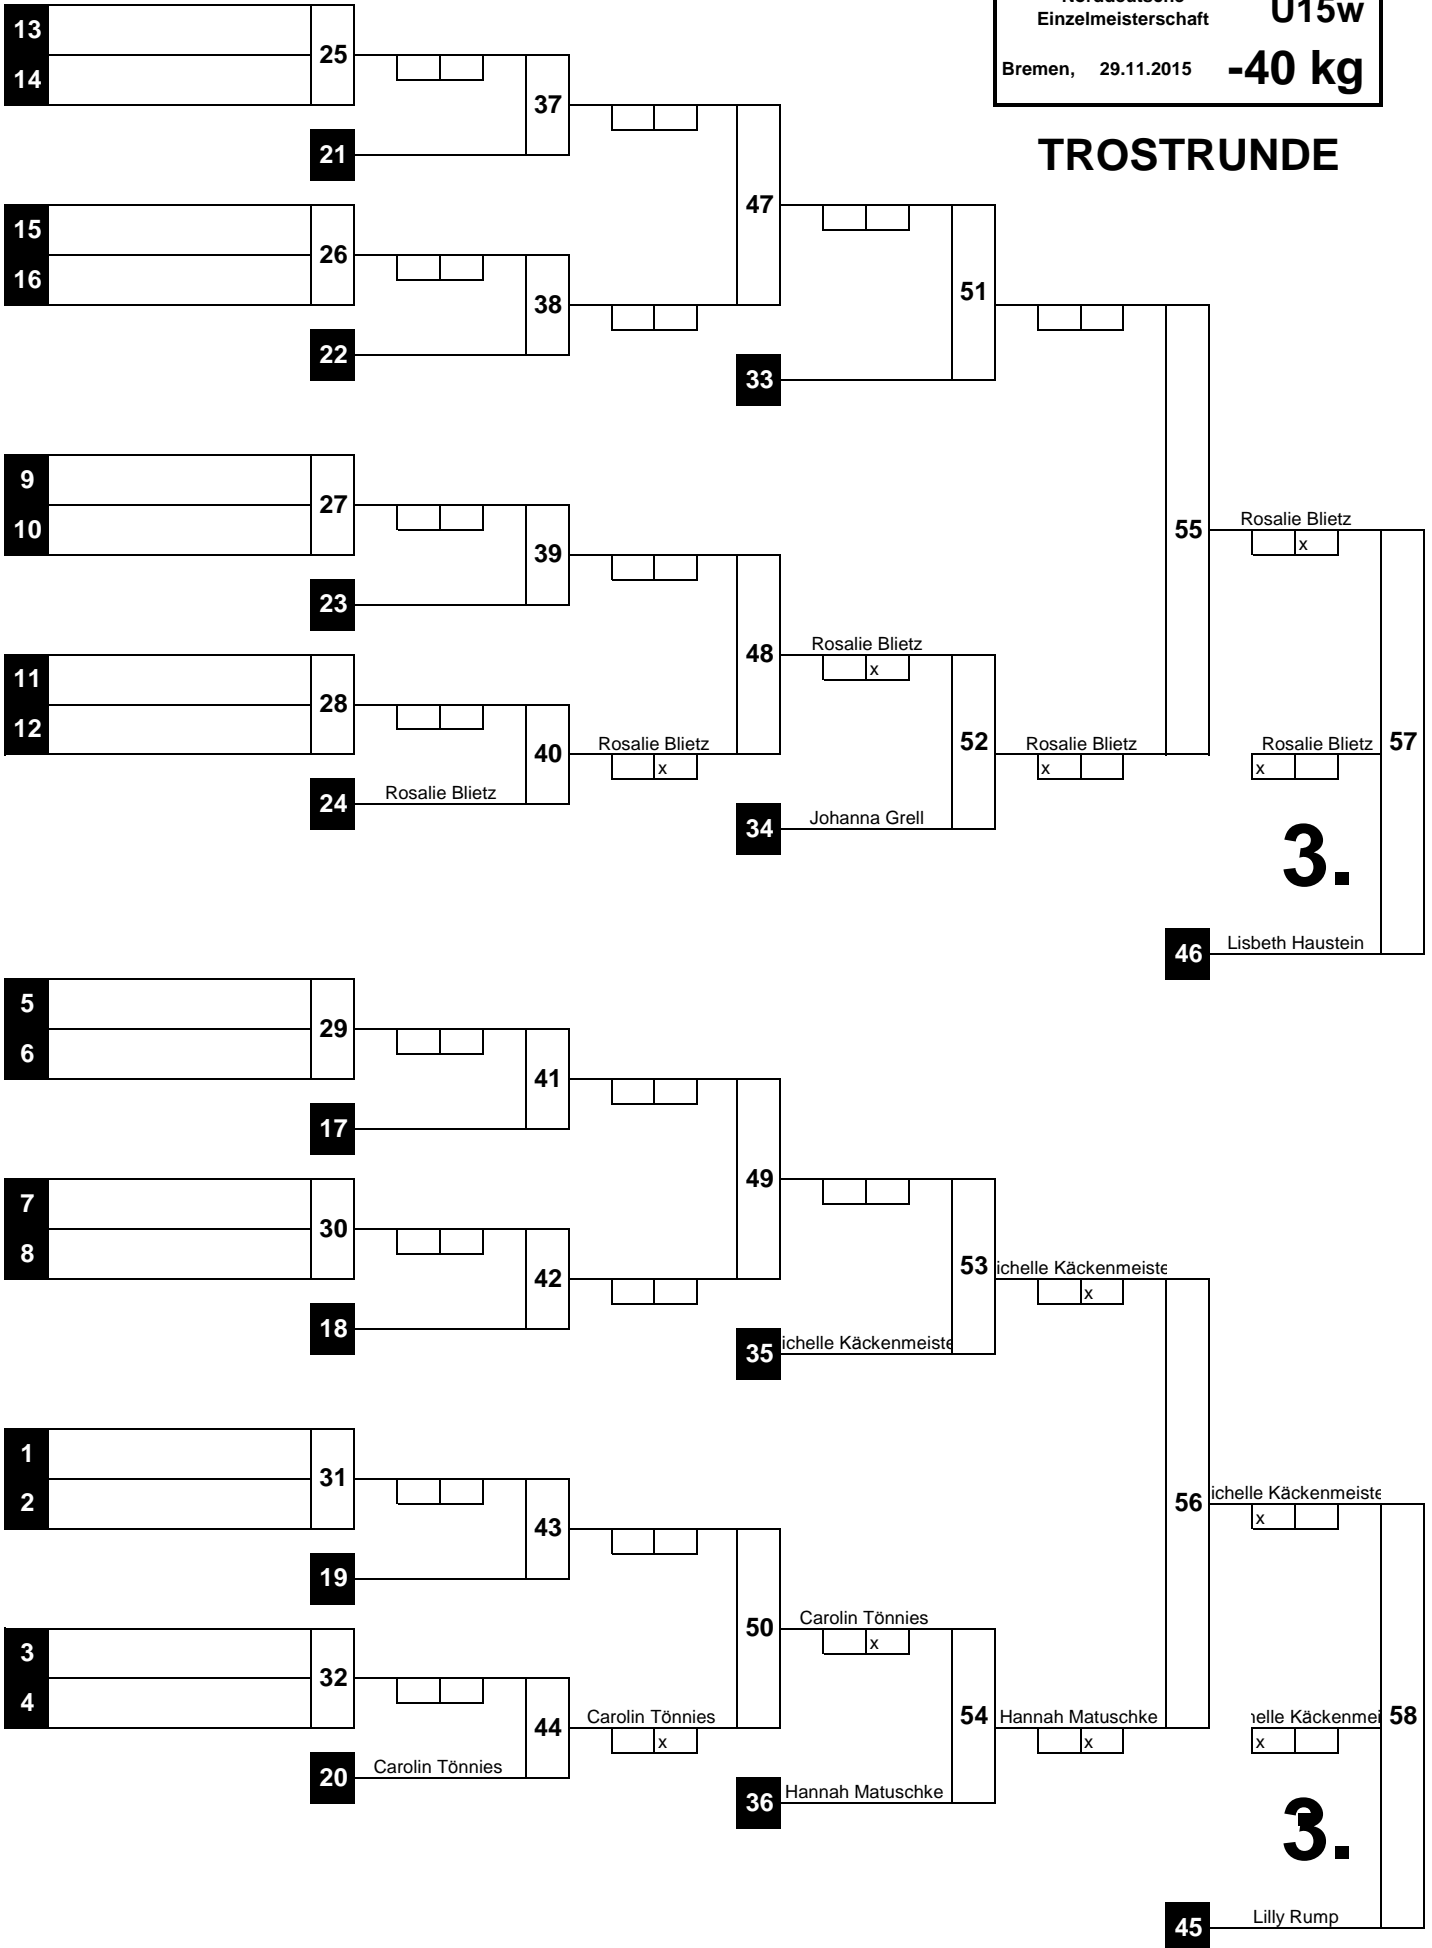

TROSTRUNDE

1	Laura Scheper Octagon Sport e.V.	1
17		
9	Mia Thölke Judo Tiger Visbek	2
25		
5	Nele Heidemann JG Sachsenwald	3
21		
13	Sarika Lal TSV Klausdorf	4
29		
3	Emily Gödeke Bramfelder SV	5
19		
11	Marie Schmädicke TJK Ratzeburg	6
27		
7	Finja Bollmann JC Weyhe e.V.	7
23		
15	Frederike Berning Judo Team Hannover	8
31		
2	Antonia Jackel TV Eiche Horn	9
18		
10	Stieneke Böhmer Rellinger TV	10
26		
6		
22		
14	Kimberly Böttcher VfL Stade	12
30		
4	Tyra Jagusch MTV Vorsfelde	13
20		
12	Madeleine Ziegler ETSV Weiche	14
28		
8	Sophie Barenscheer Bramfelder SV	15
24		
16	Lisa Witt Octagon Sport e.V.	16
32