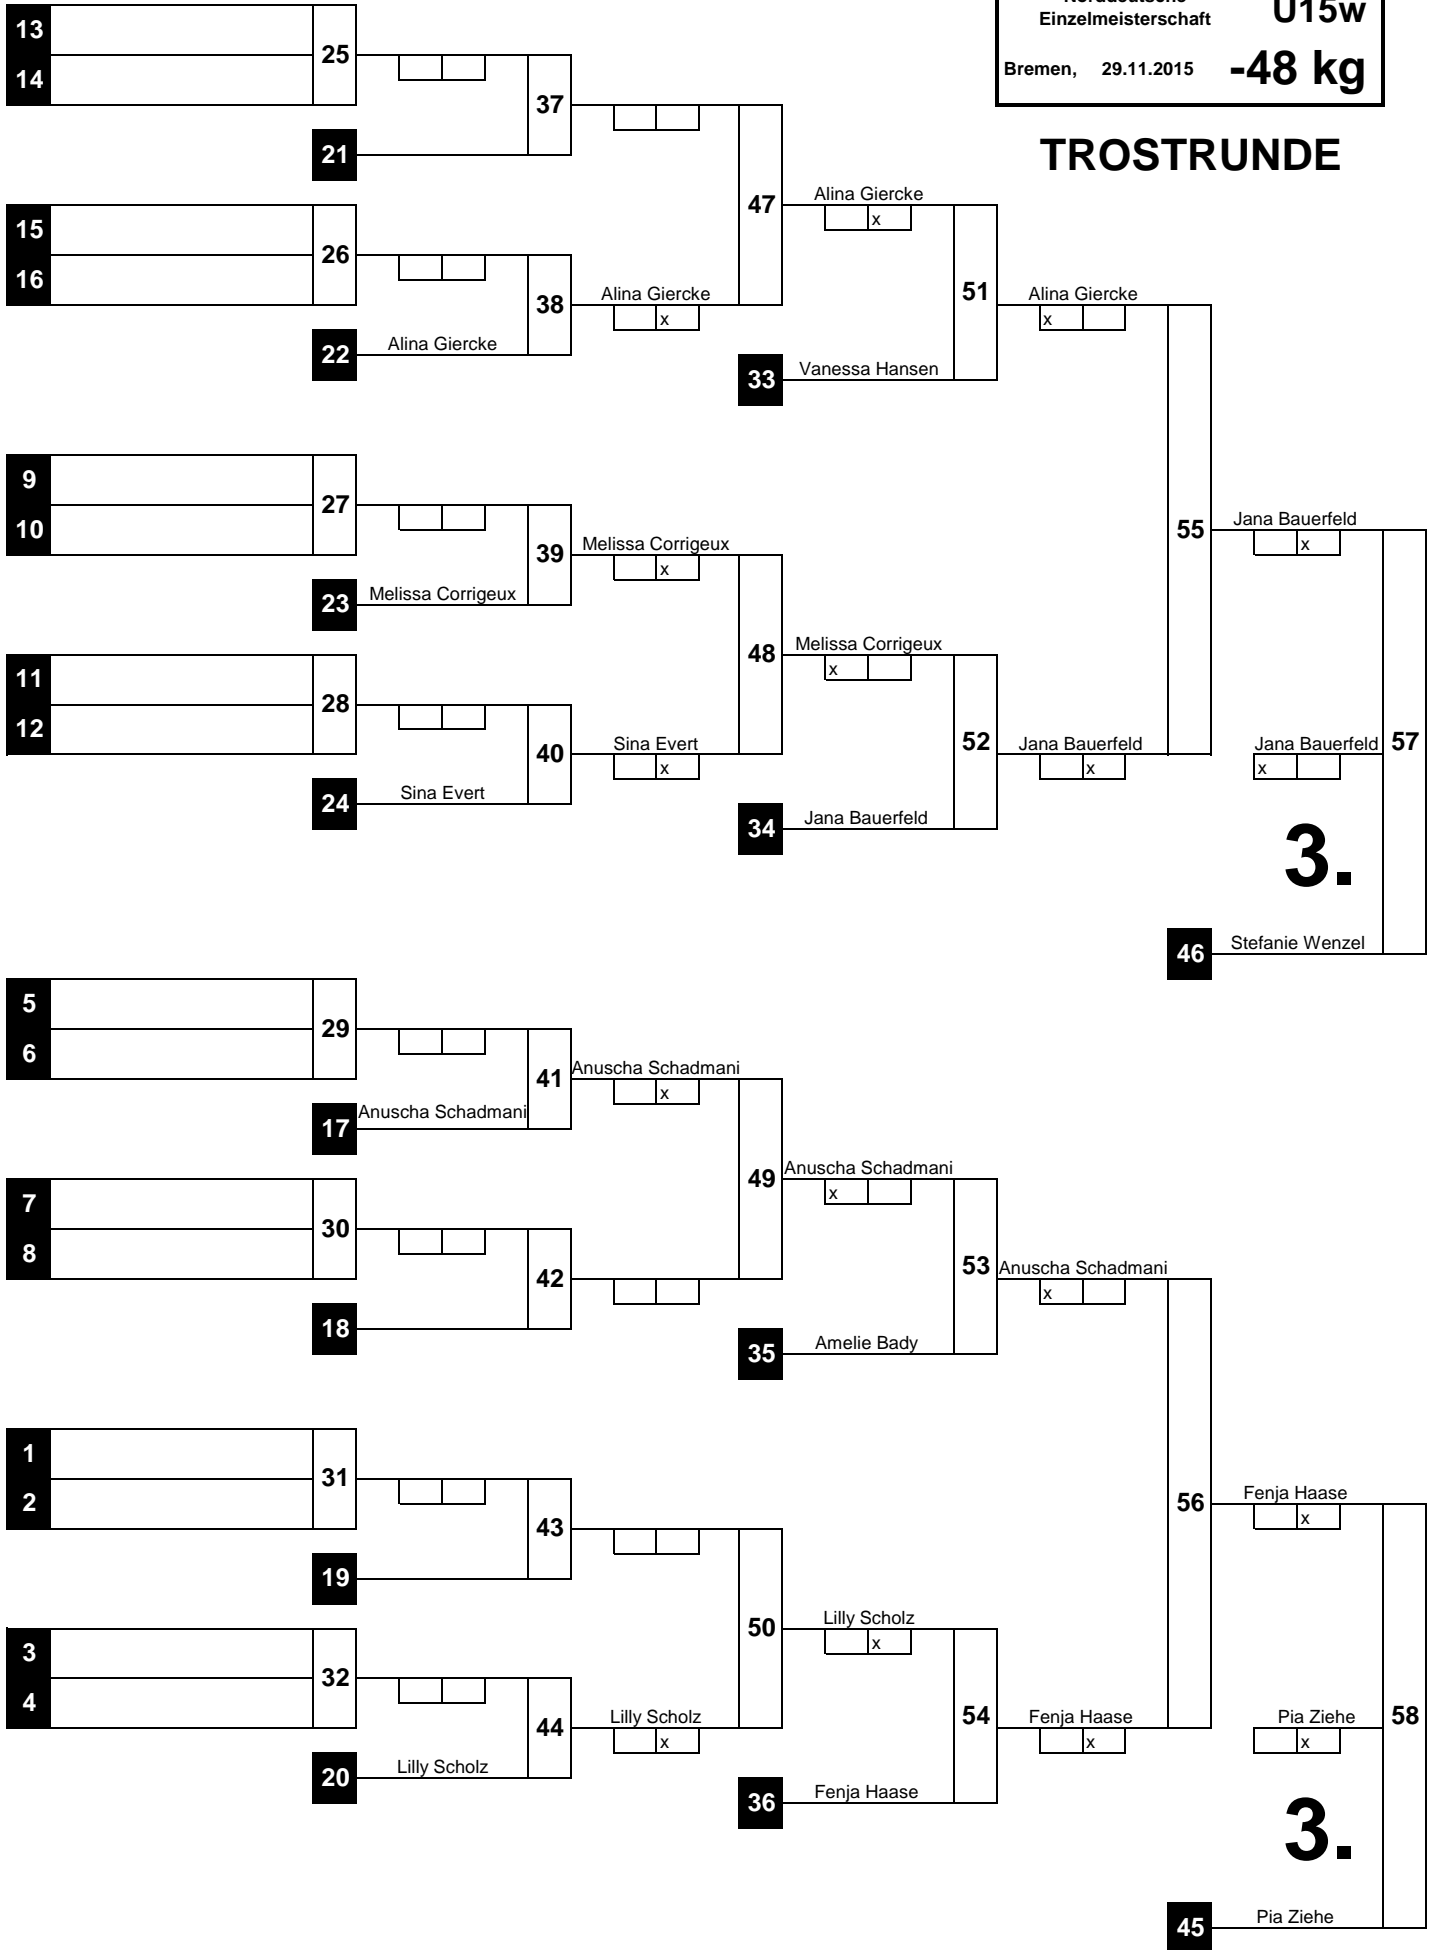

TROSTRUNDE

1	Ina Keydel TV Eiche Horn	1
17		
9		2
25		
5	Chiara Sixt SFV Europa Braunschweig	3
21		
13	Paulina Grube Buxtehuder SV	4
29		
3	Kim-Derya Wilts JC Emden	5
19		
11	Miriam Kornblueh Eimsbütteler TV	6
27		
7		7
23		
15	Merle Schneider Kuzushi Bad Schwartau	8
31		
2	Chiara Goeckels Octagon Sport e.V.	9
18		
10	Sina Lippke JKCS Goslar	10
26		
6	Manishe Johani Eimsbütteler TV	11
22		
14	Finja Nahrwold TS Einfeld	12
30		
4	Lilli Wojta SC Itzehoe	13
20		
12	Asya Özgündüz AMTV Rahlsteht	14
28		
8	Daniela Kuper Nordhorner JC	15
24		
16		16
32