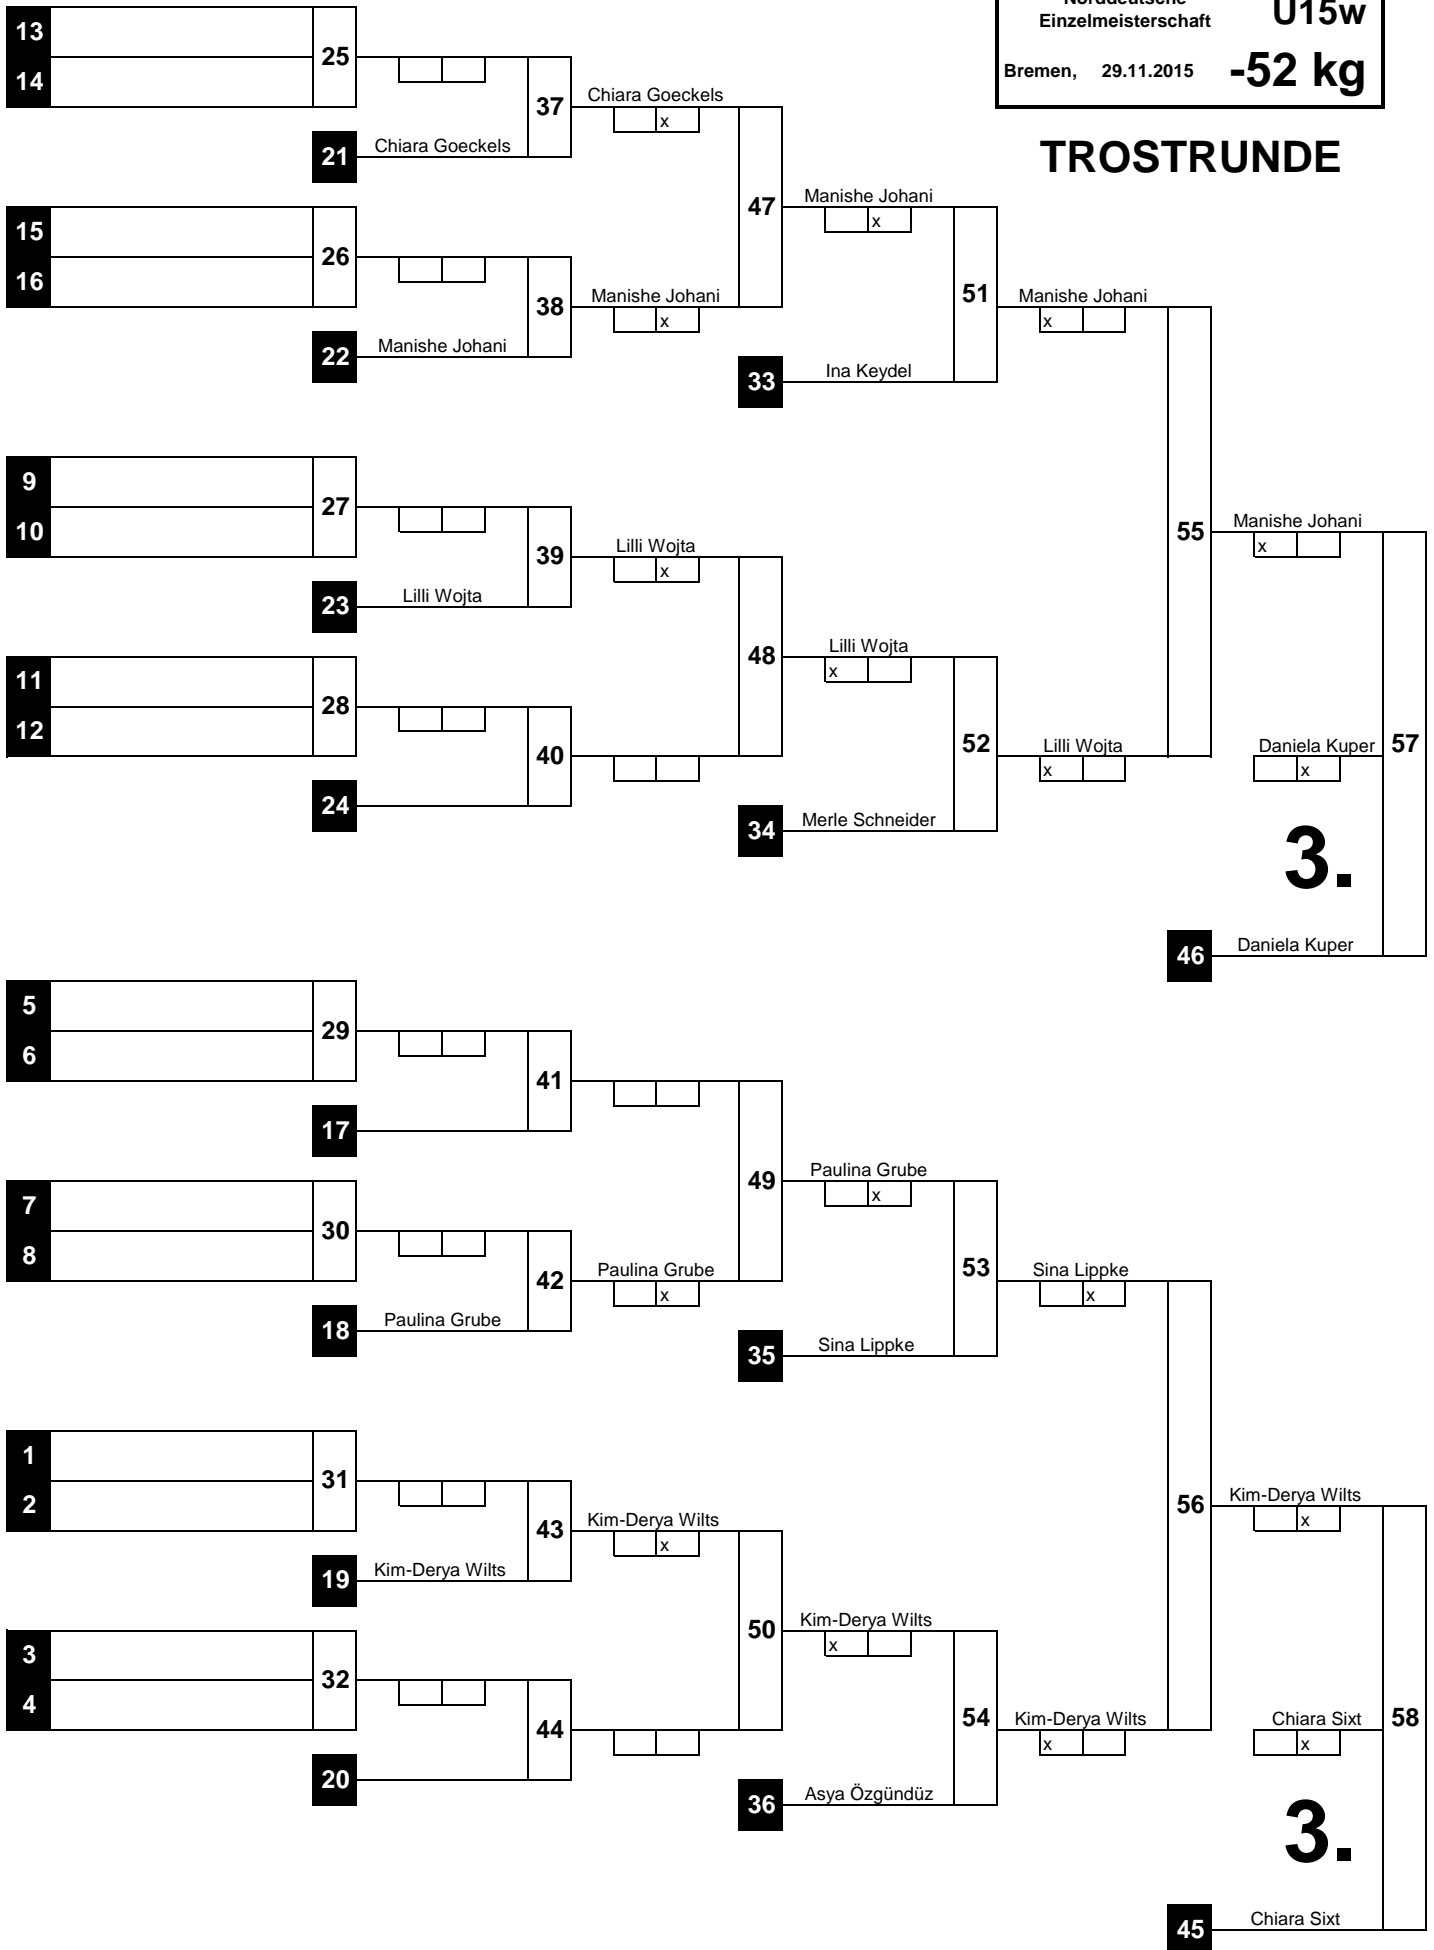

TROSTRUNDE