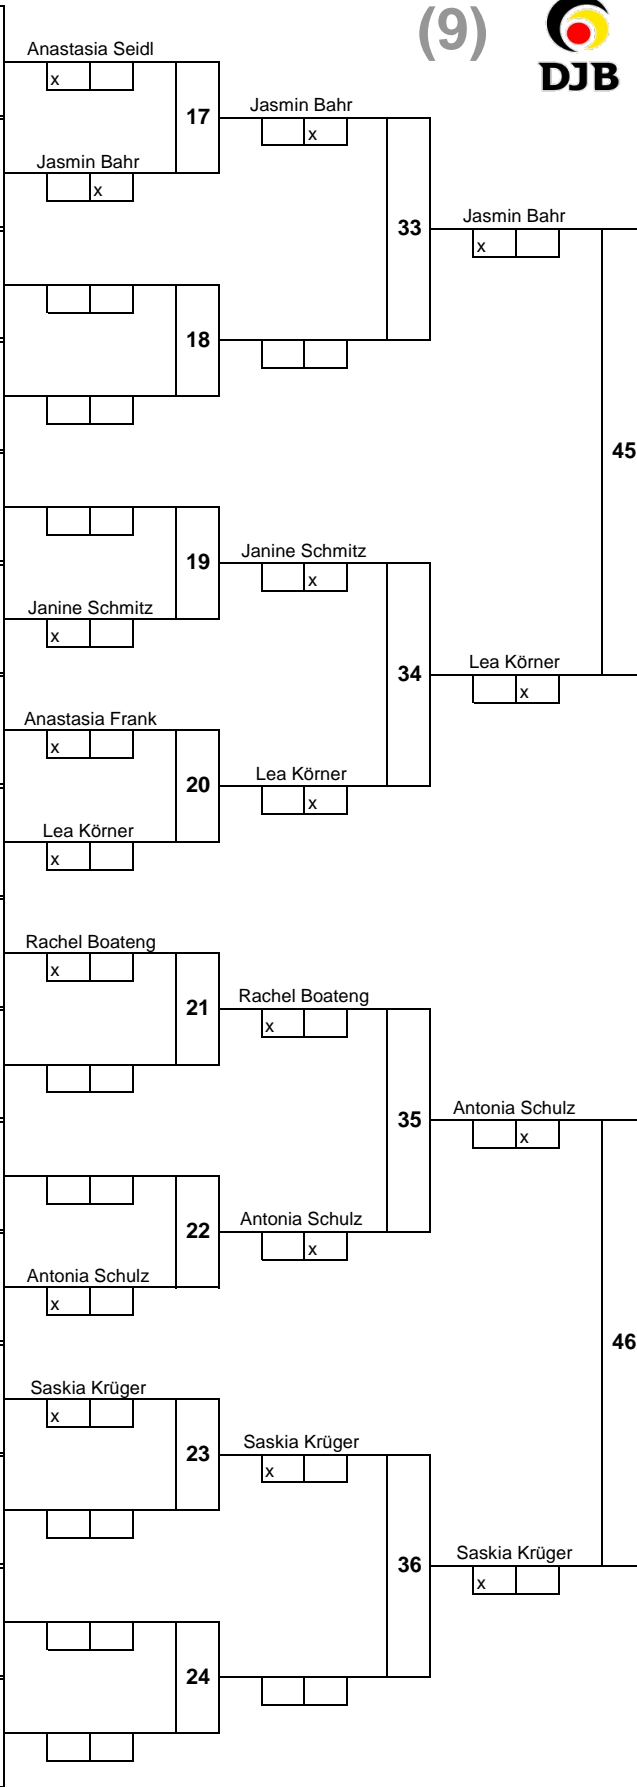

Norddeutsche Einzelmeisterschaft **U15w**  
 Bremen, 29.11.2015 **-63 kg**

**HAUPTRUNDE**

**WIEGEZEIT:** 13:00 - 13:45 Uhr  
 Beginn: : : Uhr  
 Ende: : : Uhr

1.

1.	Anna Sophie Dütsch Bramfelder SV
2.	Finja Püffel JG Uelzen
3.	Carmen Dijkstra SV Wietmarschen
3.	Neele Vocke BW Hollage
5.	Anna Cordes
5.	Viktoria Dartsch
7.	Svea Trepte
7.	Inga Quint

**TROSTRUNDE**

1	Anastasia Seidl AMTV Rahlsteht	1
17		
9	Linda Deharde SV Brake	2
25	Jasmin Bahr SV Wietmarschen	
5		3
21		
13		4
29		
3		5
19		
11	Janine Schmitz TSV Bruchhausen-Vilsen e.V.	6
27		
7	Anastasia Frank Bramfelder SV	7
23		
15	Lea Körner MTV Eintracht Celle	8
31		
2	Rachel Boateng HT 16	9
18		
10		10
26		
6		11
22		
14	Antonia Schulz JKG Diekholzen	12
30		
4	Saskia Krüger Nordhorner JC	13
20		
12		14
28		
8		15
24		
16		16
32		