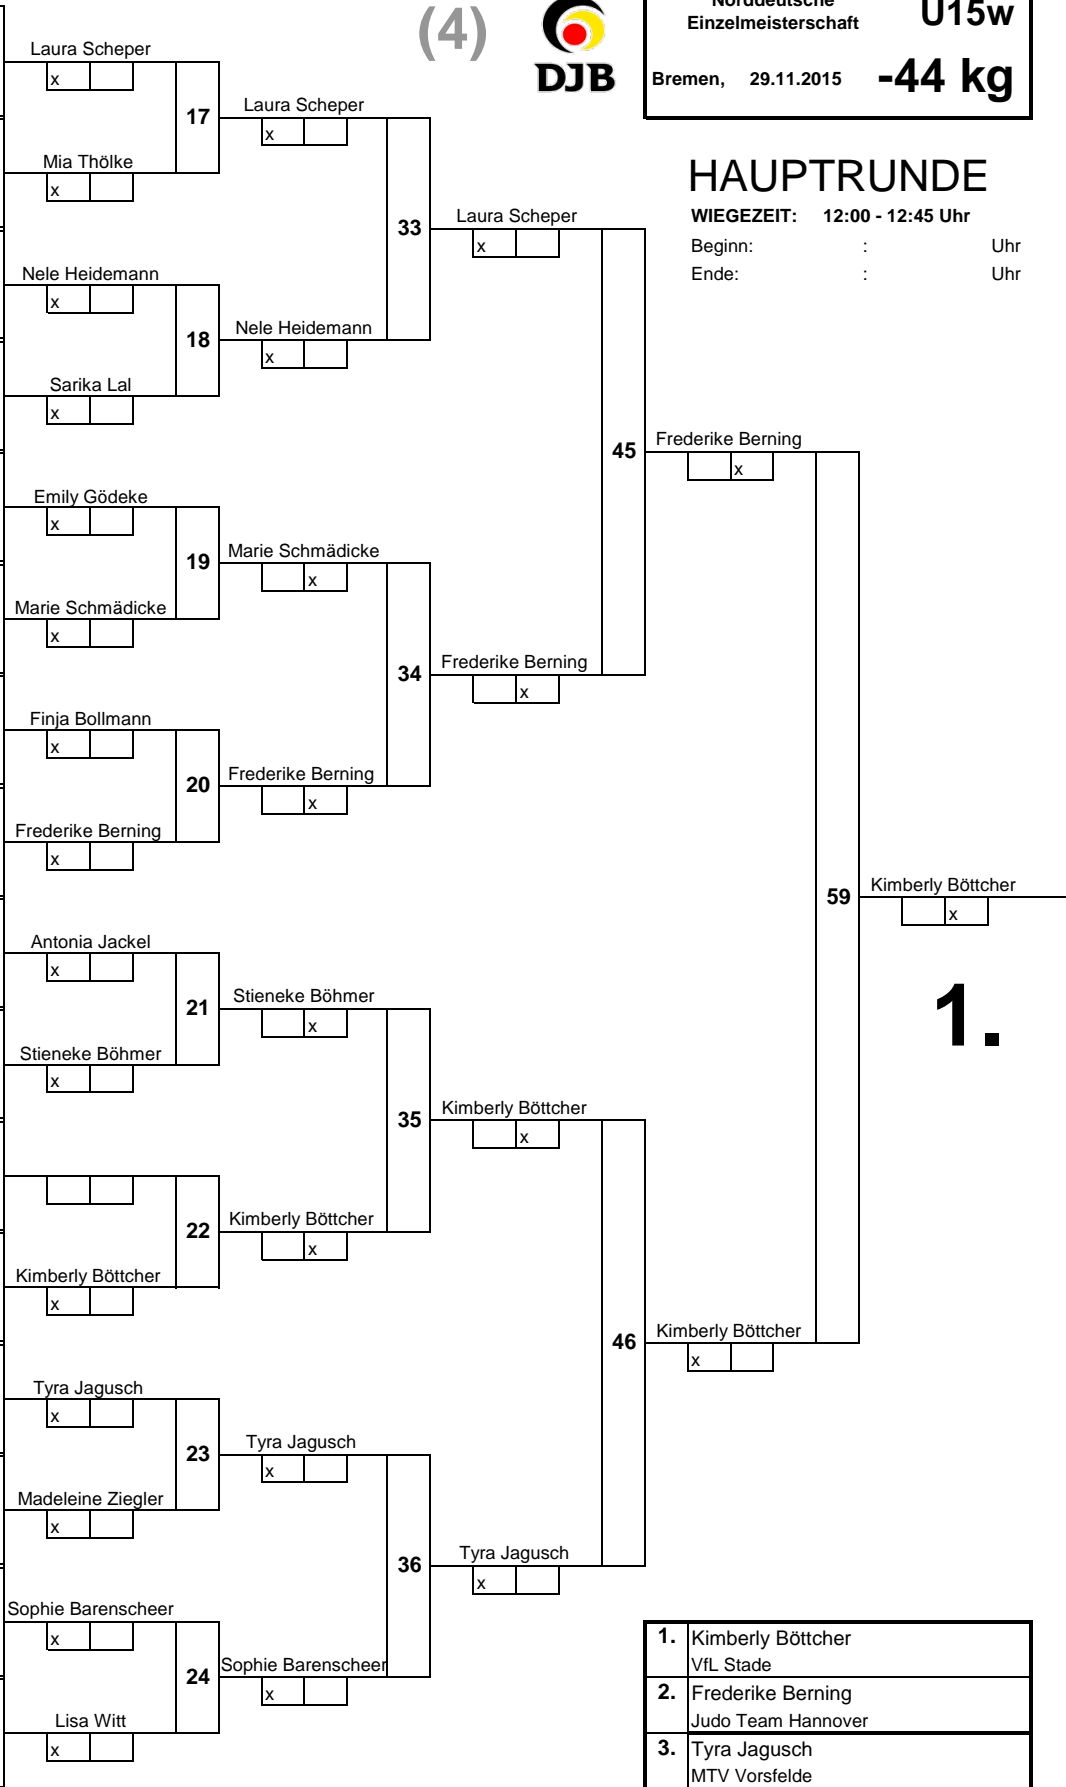

1	Laura Scheper Octagon Sport e.V.	1
17		
9	Mia Thölke Judo Tiger Visbek	2
25		
5	Nele Heidemann JG Sachsenwald	3
21		
13	Sarika Lal TSV Klausdorf	4
29		
3	Emily Gödeke Bramfelder SV	5
19		
11	Marie Schmädicke TJK Ratzeburg	6
27		
7	Finja Bollmann JC Weyhe e.V.	7
23		
15	Frederike Berning Judo Team Hannover	8
31		
2	Antonia Jackel TV Eiche Horn	9
18		
10	Stieneke Böhmer Rellinger TV	10
26		
6		
22		
14	Kimberly Böttcher VfL Stade	12
30		
4	Tyra Jagusch MTV Vorsfelde	13
20		
12	Madeleine Ziegler ETSV Weiche	14
28		
8	Sophie Barenscheer Bramfelder SV	15
24		
16	Lisa Witt Octagon Sport e.V.	16
32		

Norddeutsche Einzelmeisterschaft	U15w
Bremen, 29.11.2015	-44 kg

HAUPTRUNDE

WIEGEZEIT: 12:00 - 12:45 Uhr

Beginn: :   Uhr
Ende: :   Uhr

1.	Kimberly Böttcher VfL Stade
2.	Frederike Berning Judo Team Hannover
3.	Tyra Jagusch MTV Vorsfelde
3.	Sophie Barenscheer Bramfelder SV
5.	Nele Heidemann
5.	Laura Scheper
7.	Marie Schmädicke
7.	Stieneke Böhmer