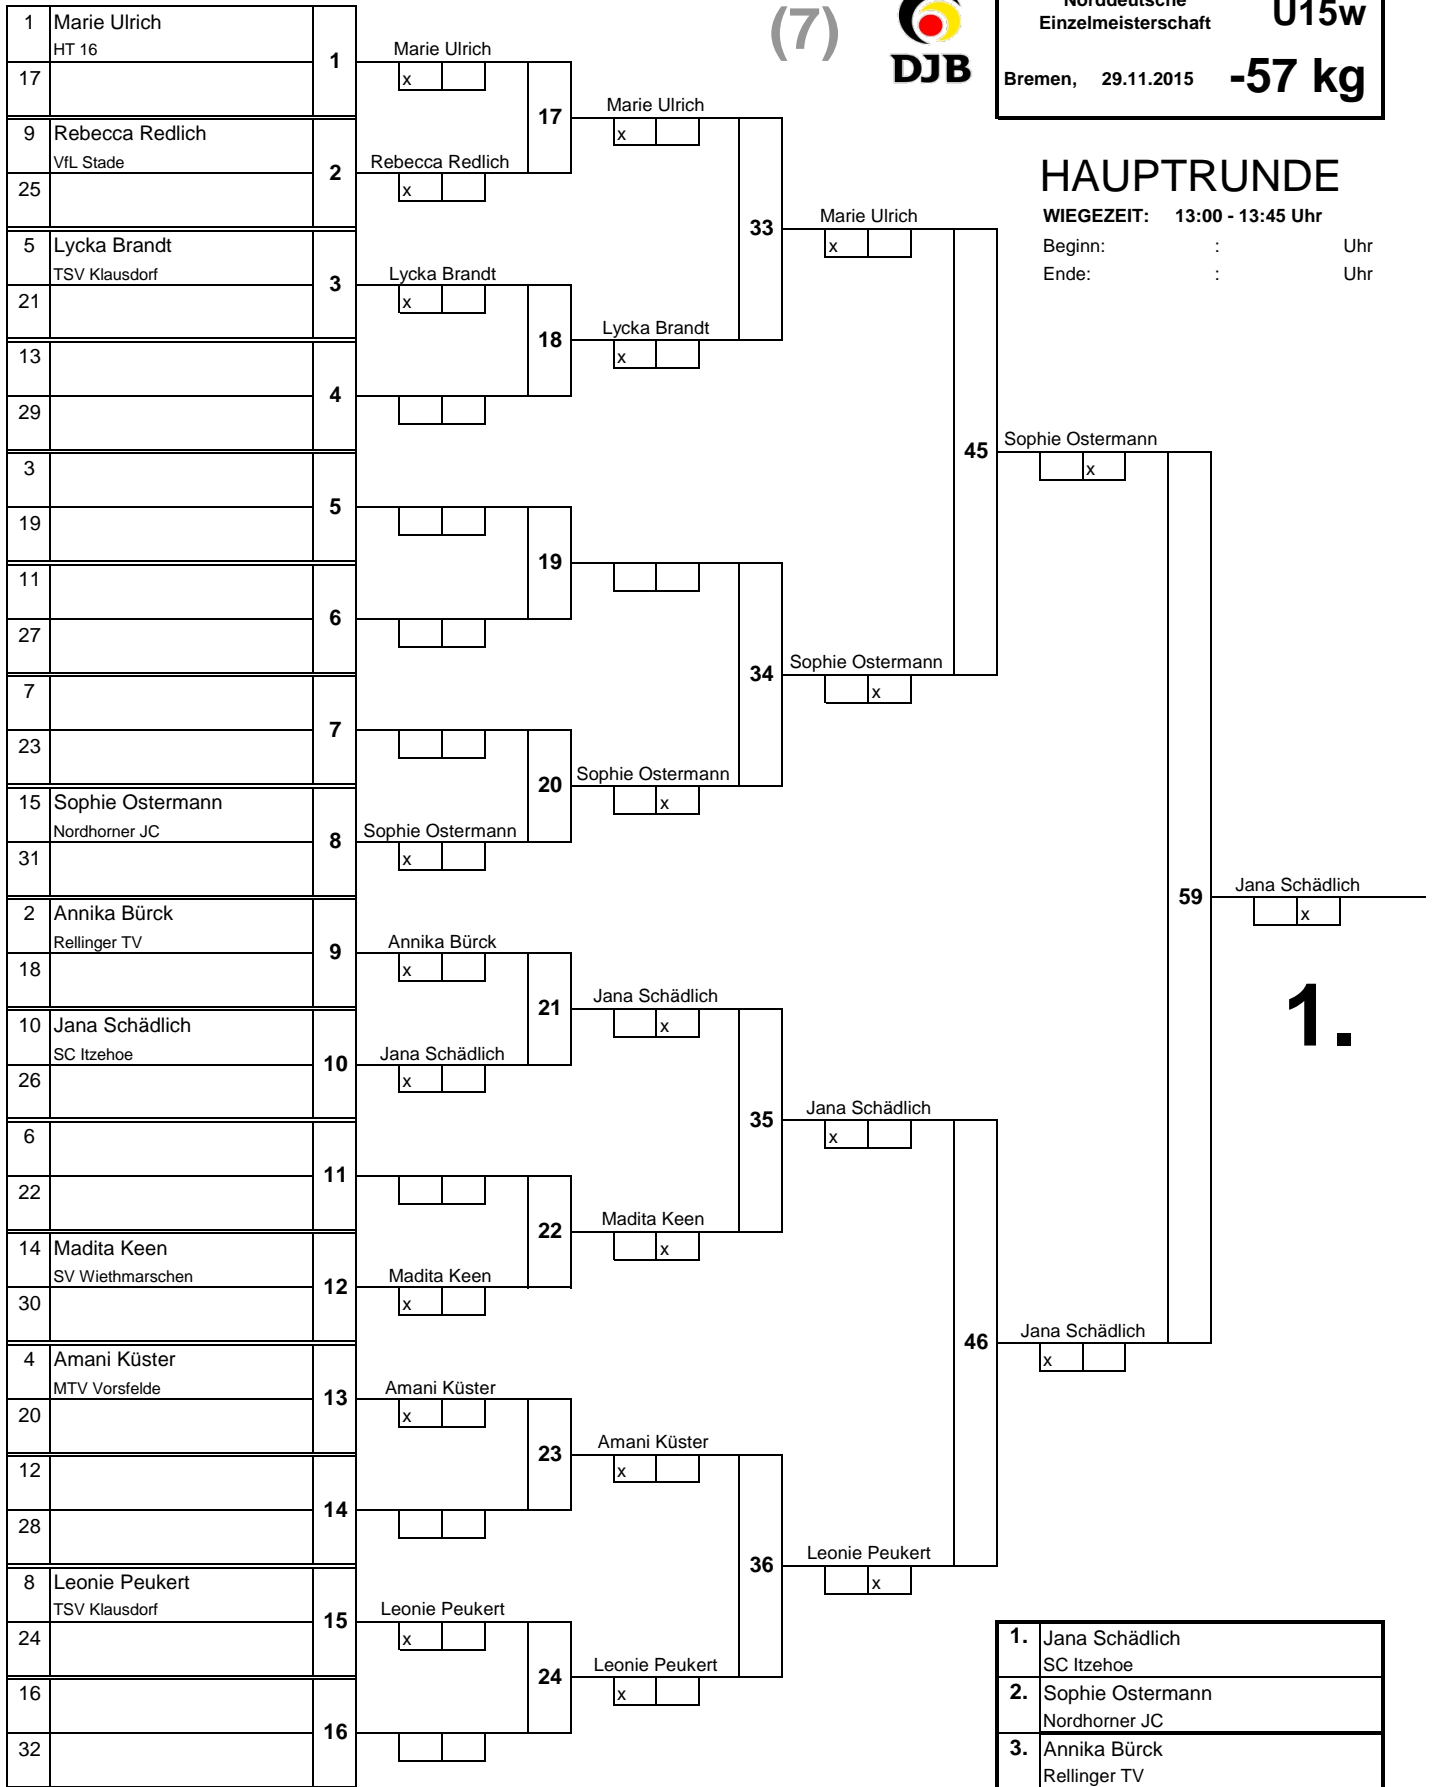

(7)

Norddeutsche Einzelmeisterschaft	U15w
Bremen, 29.11.2015	-57 kg

HAUPTRUNDE

WIEGEZEIT: 13:00 - 13:45 Uhr

Beginn: : Uhr
Ende: : Uhr

1.

1.	Jana Schädlich SC Itzehoe
2.	Sophie Ostermann Nordhomer JC
3.	Annika Bürck Rellinger TV
3.	Madita Keen SV Wiethmarschen
5.	Leonie Peukert
5.	Marie Ulrich
7.	Lycka Brandt
7.	Amani Küster