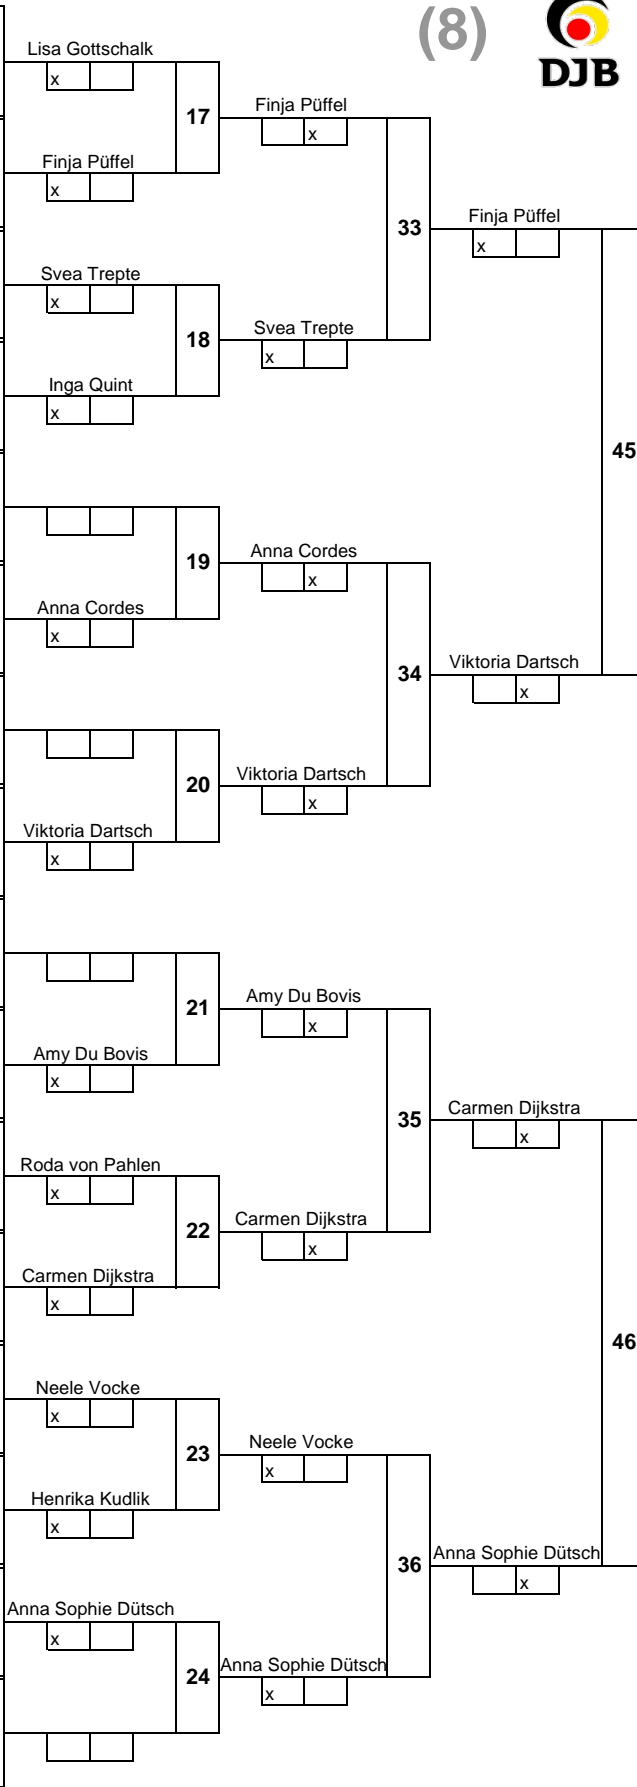

1	Lisa Gottschalk Octagon Sport e.V.	1
17		
9	Finja Püffel JG Uelzen	2
25	Lea-Christin Lipper TSV Ohlendorf	
5	Svea Trepte HT 16	3
21		
13	Inga Quint JC Ahrensburg	4
29		
3		5
19		
11	Anna Cordes ETSV Glückstadt	6
27		
7		7
23		
15	Viktoria Dartsch Judo Tiger Visbek	8
31		
2		9
18		
10	Amy Du Bovis Buxtehuder SV	10
26		
6	Roda von Pahlen TJK Ratzeburg	11
22		
14	Carmen Dijkstra SV Wietmarschen	12
30		
4	Neele Vocke BW Hollage	13
20		
12	Henrika Kudlik JC Ahrensburg	14
28		
8	Anna Sophie Dütsch Bramfelder SV	15
24		
16		16
32		

Norddeutsche Einzelmeisterschaft **U15w**
Bremen, 29.11.2015 **-63 kg**

HAUPTRUNDE

WIEGEZEIT: 13:00 - 13:45 Uhr
Beginn: : : Uhr
Ende: : : Uhr

1.

1.	Anna Sophie Dütsch Bramfelder SV
2.	Finja Püffel JG Uelzen
3.	Carmen Dijkstra SV Wietmarschen
3.	Neele Vocke BW Hollage
5.	Anna Cordes
5.	Viktoria Dartsch
7.	Svea Trepte
7.	Inga Quint