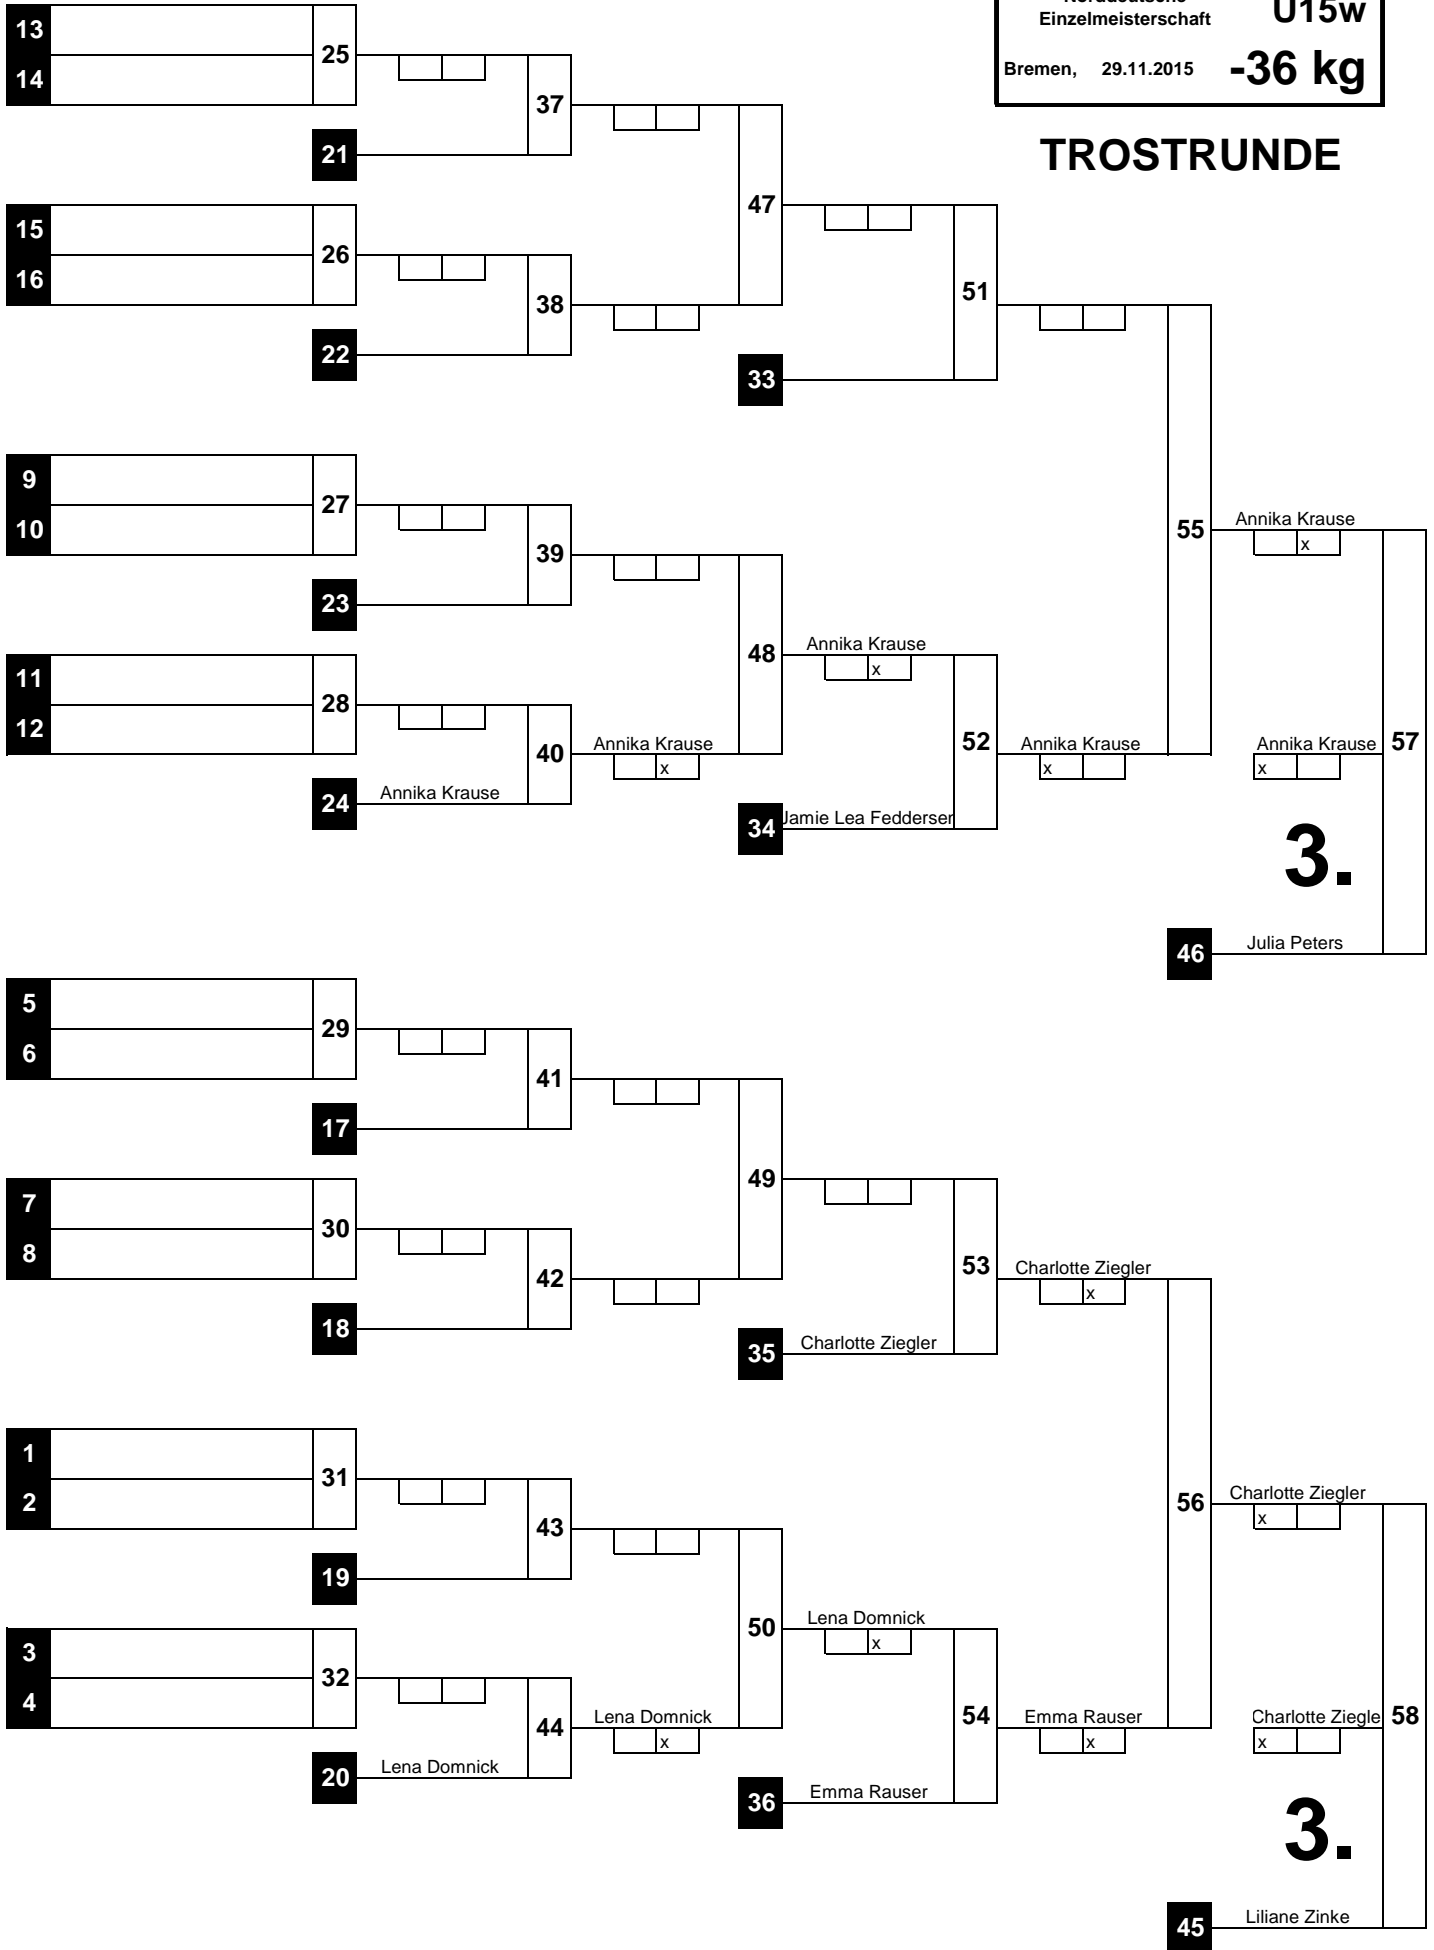

TROSTRUNDE

1	Laila Göbel Judo Team Hannover	1
17		
9		2
25		
5		3
21		
13		4
29		
3		5
19		
11	Johanna Grell ETSV Glückstadt	6
27		
7	Carolin Tönnies Judo Tiger Visbek	7
23		
15	Lilly Rump TuRa Harksheide	8
31		
2	Michelle Käckenmeister Eintracht Hildesheim	9
18		
10		10
26		
6		11
22		
14	Leonie Riecken Bramfelder SV	12
30		
4	Lisbeth Haustein Bramfelder SV	13
20		
12		14
28		
8	Rosalie Blietz SC Panthera	15
24		
16	Hannah Matuschke Dransfelder SC	16
32