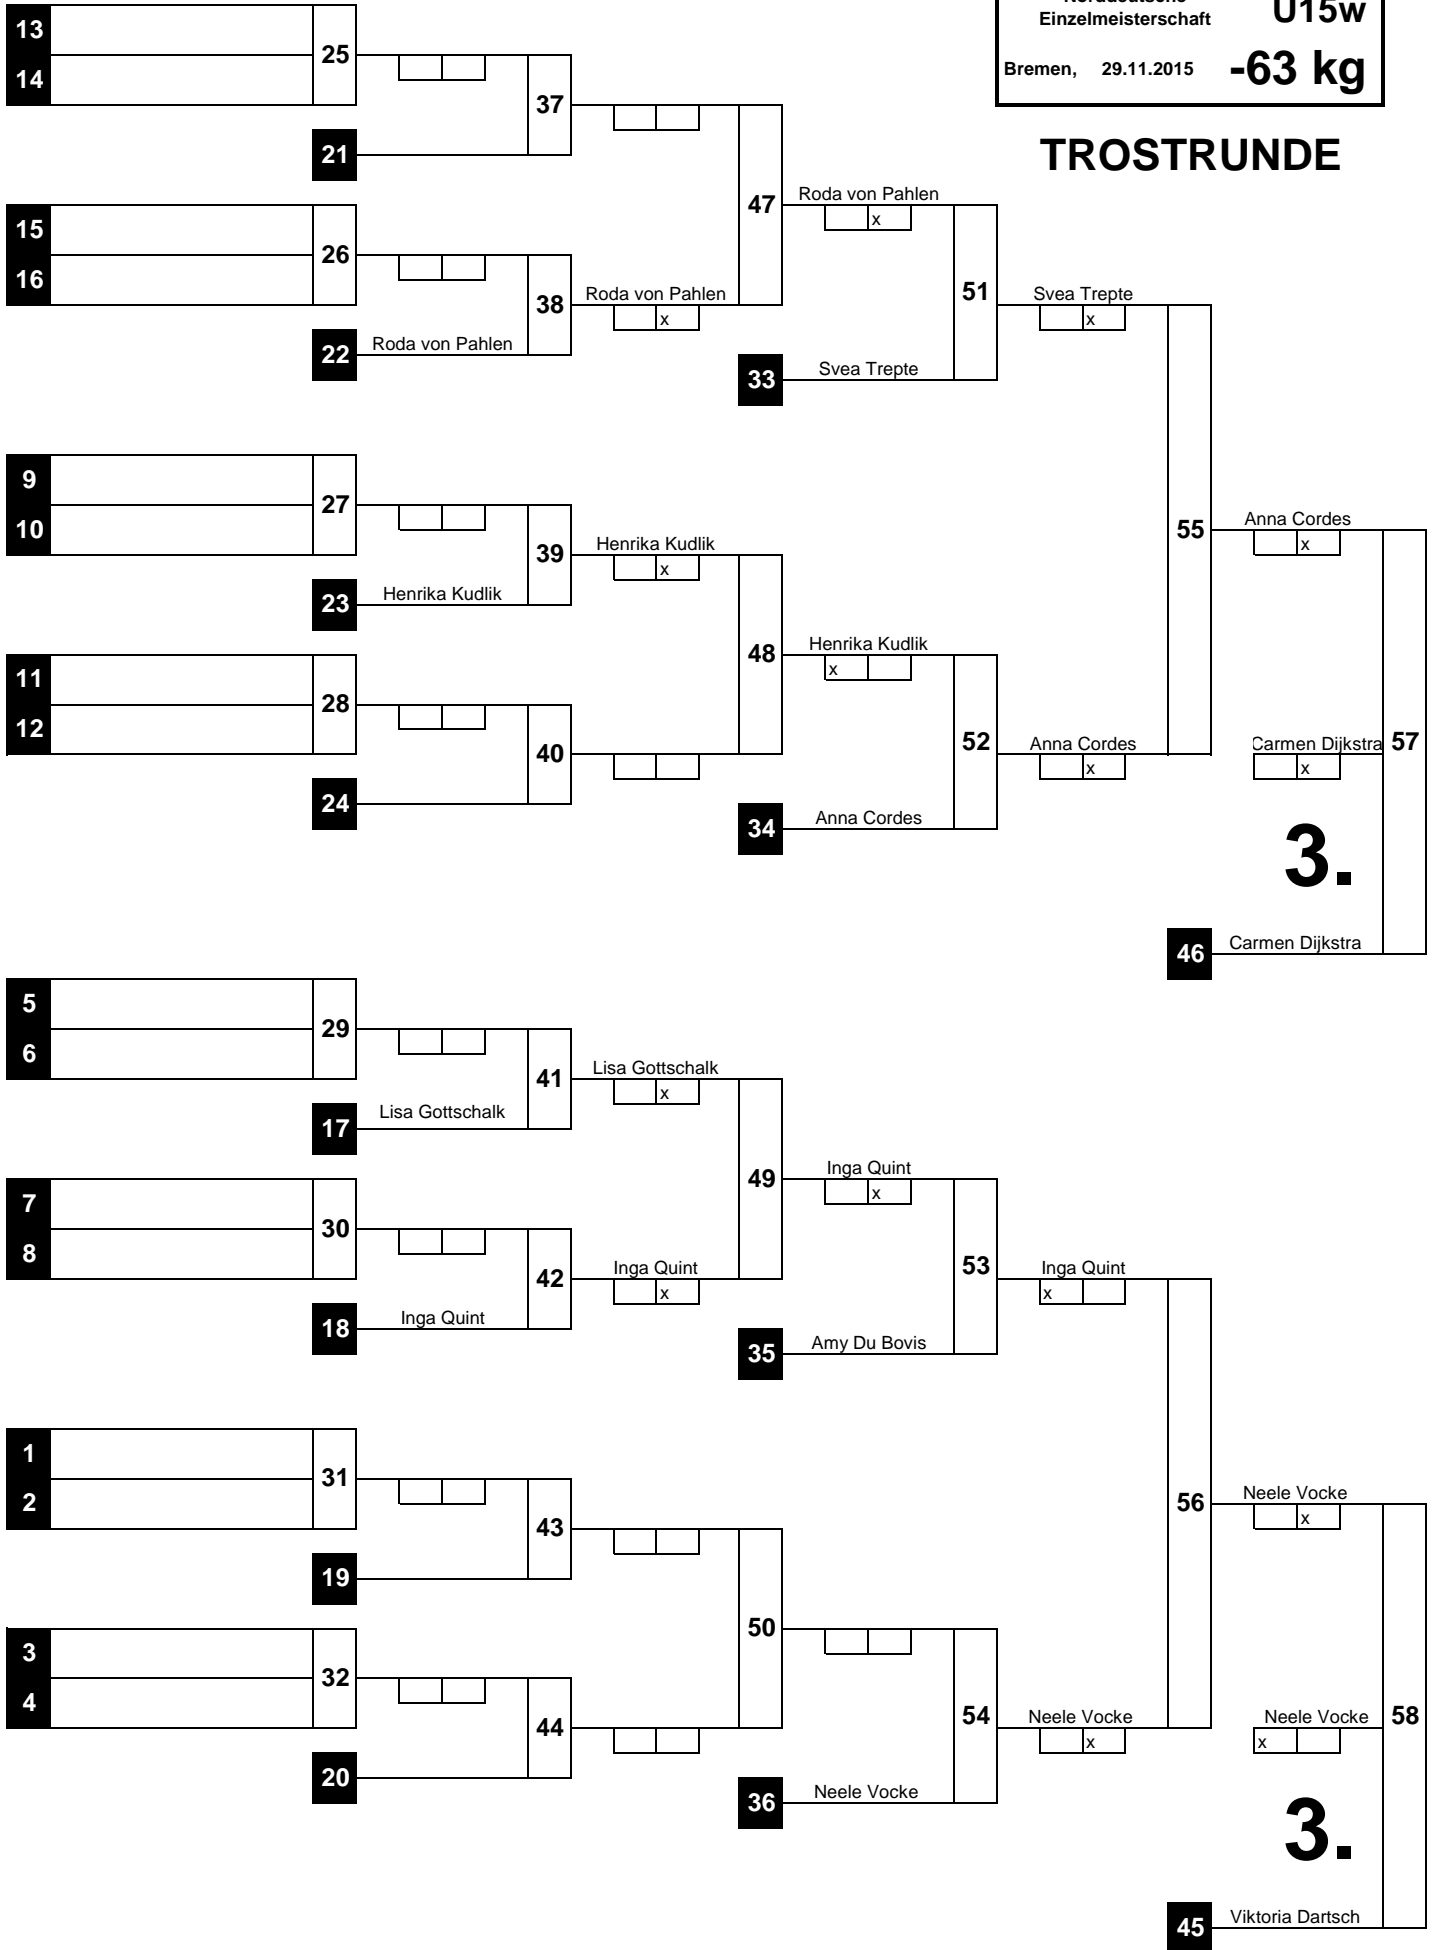

**TROSTRUNDE**

1	Anastasia Seidl AMTV Rahlsteht	1
17		
9	Linda Deharde SV Brake	2
25	Jasmin Bahr SV Wietmarschen	
5		3
21		
13		4
29		
3		5
19		
11	Janine Schmitz TSV Bruchhausen-Vilsen e.V.	6
27		
7	Anastasia Frank Bramfelder SV	7
23		
15	Lea Körner MTV Eintracht Celle	8
31		
2	Rachel Boateng HT 16	9
18		
10		10
26		
6		11
22		
14	Antonia Schulz JKG Diekholzen	12
30		
4	Saskia Krüger Nordhorner JC	13
20		
12		14
28		
8		15
24		
16		16
32		