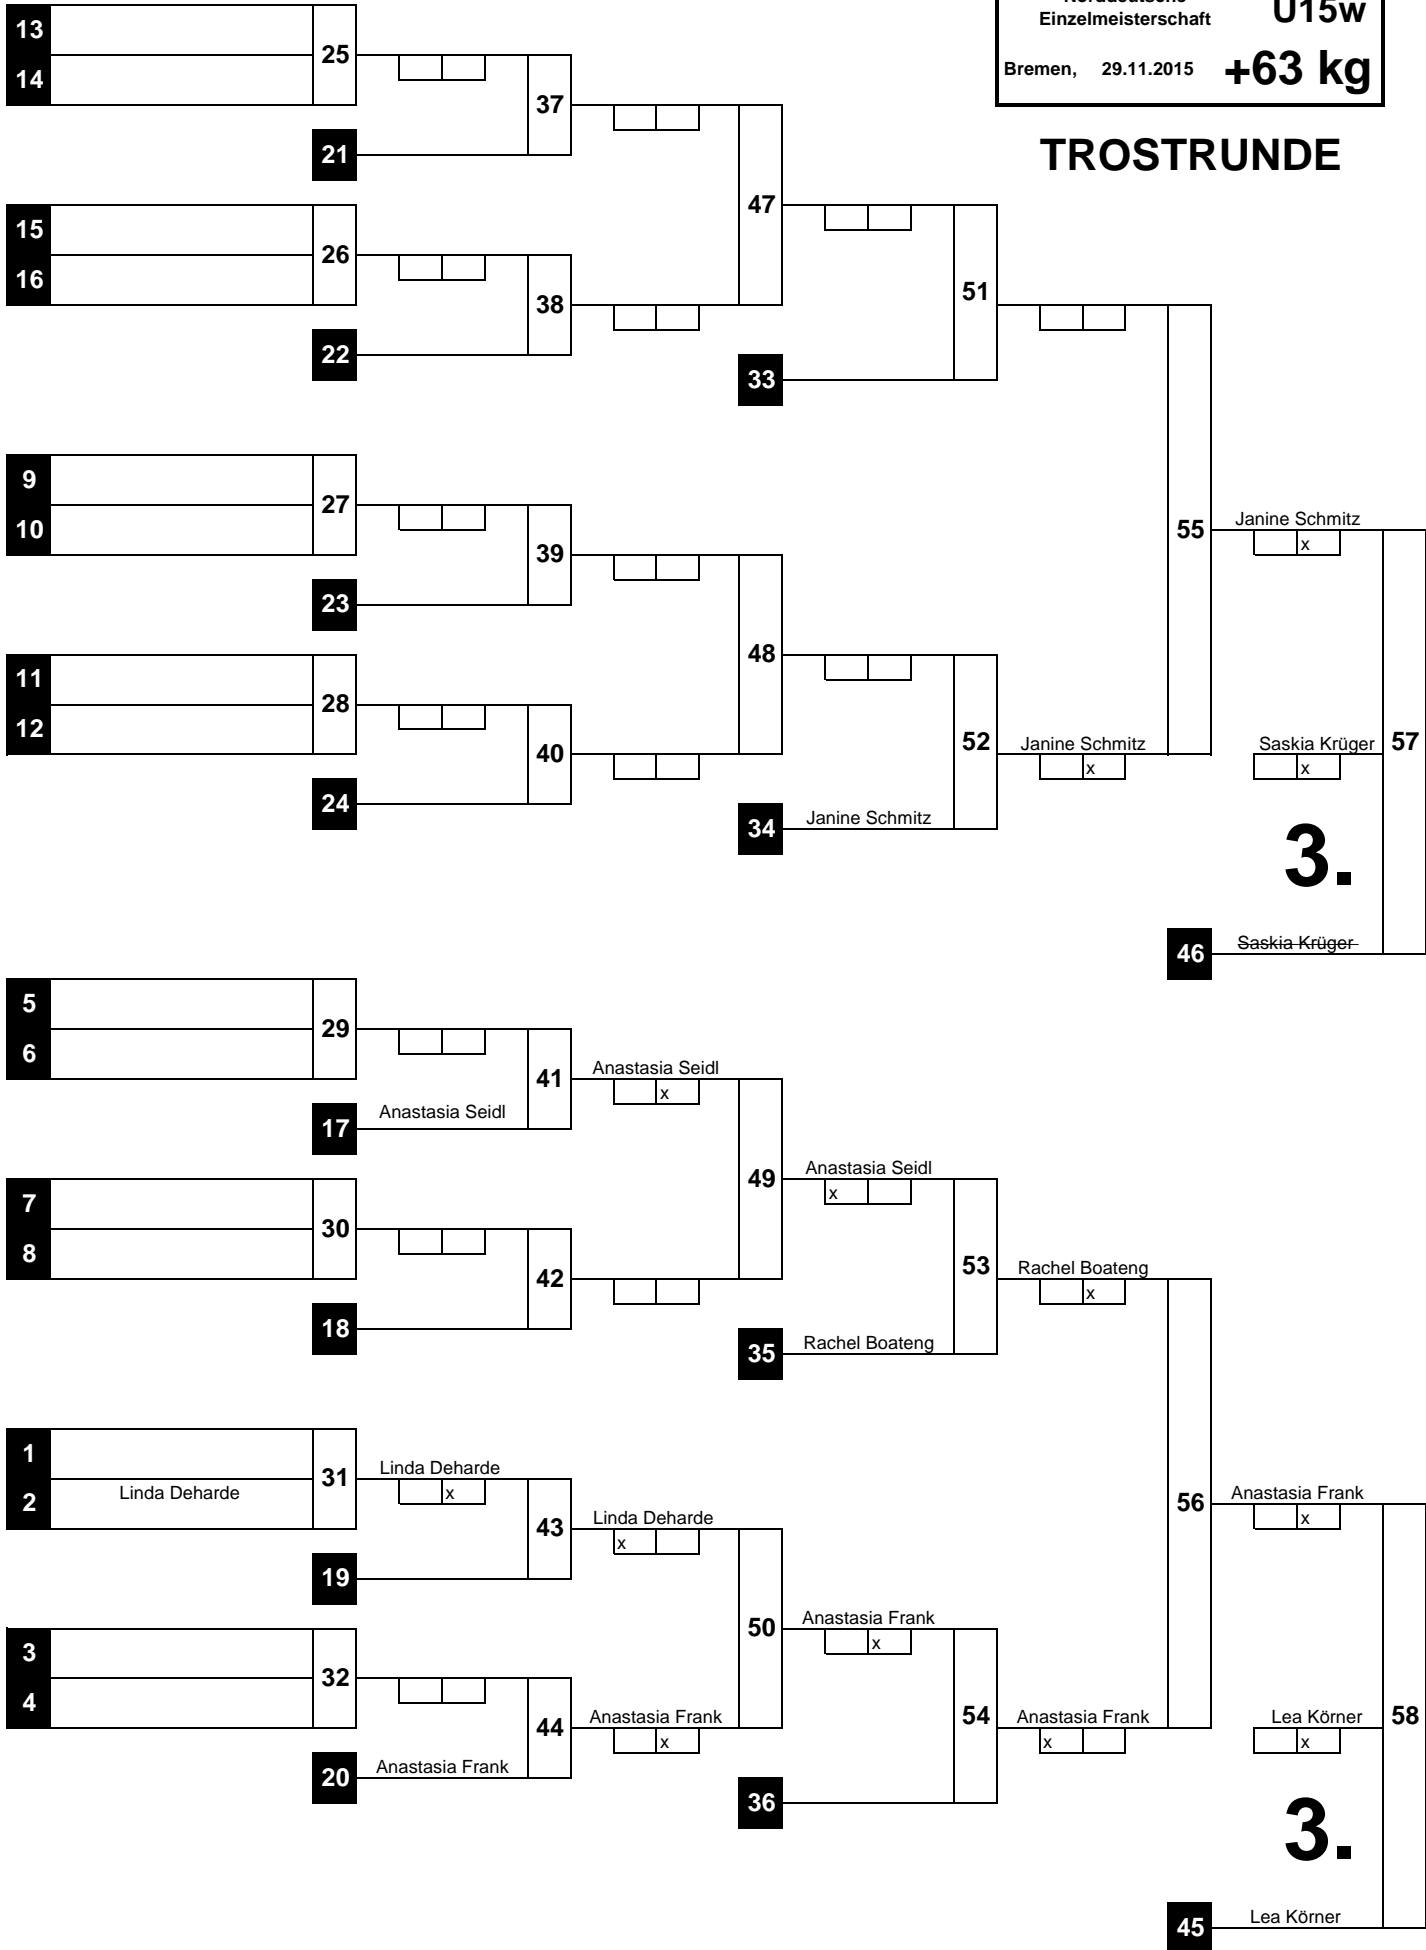

TROSTRUNDE

Norddeutsche Einzelmeisterschaft		U15w
Bremen,	29.11.2015	-33 kg

		1	2	3
1	Anthea Ehbrecht Braunschweiger JC		10 :	10 :
2	Emma Dyzslewski Lübecker Judo-Club	: 10		: 10
3	Isabell Haas JG Sachsenwald	: 10	10 :	

4

5

	Tabellen- Punkte	Unter- bewertung	Differenz Tab.punkte	Differenz Unterbew.	Platz
Anthea Ehbrecht Braunschweiger JC	4 :	20 :	4	20	1
Emma Dyzslewski Lübecker Judo-Club	: 4	: 20	-4	-20	3
Isabell Haas JG Sachsenwald	2 : 2	10 : 10			2

Reihenfolge der einzelnen Kämpfe :

(1 - 2) (3 - 4) (1 - 5) (2 - 3) (4 - 5)
(1 - 3) (2 - 4) (3 - 5) (1 - 4) (2 - 5)