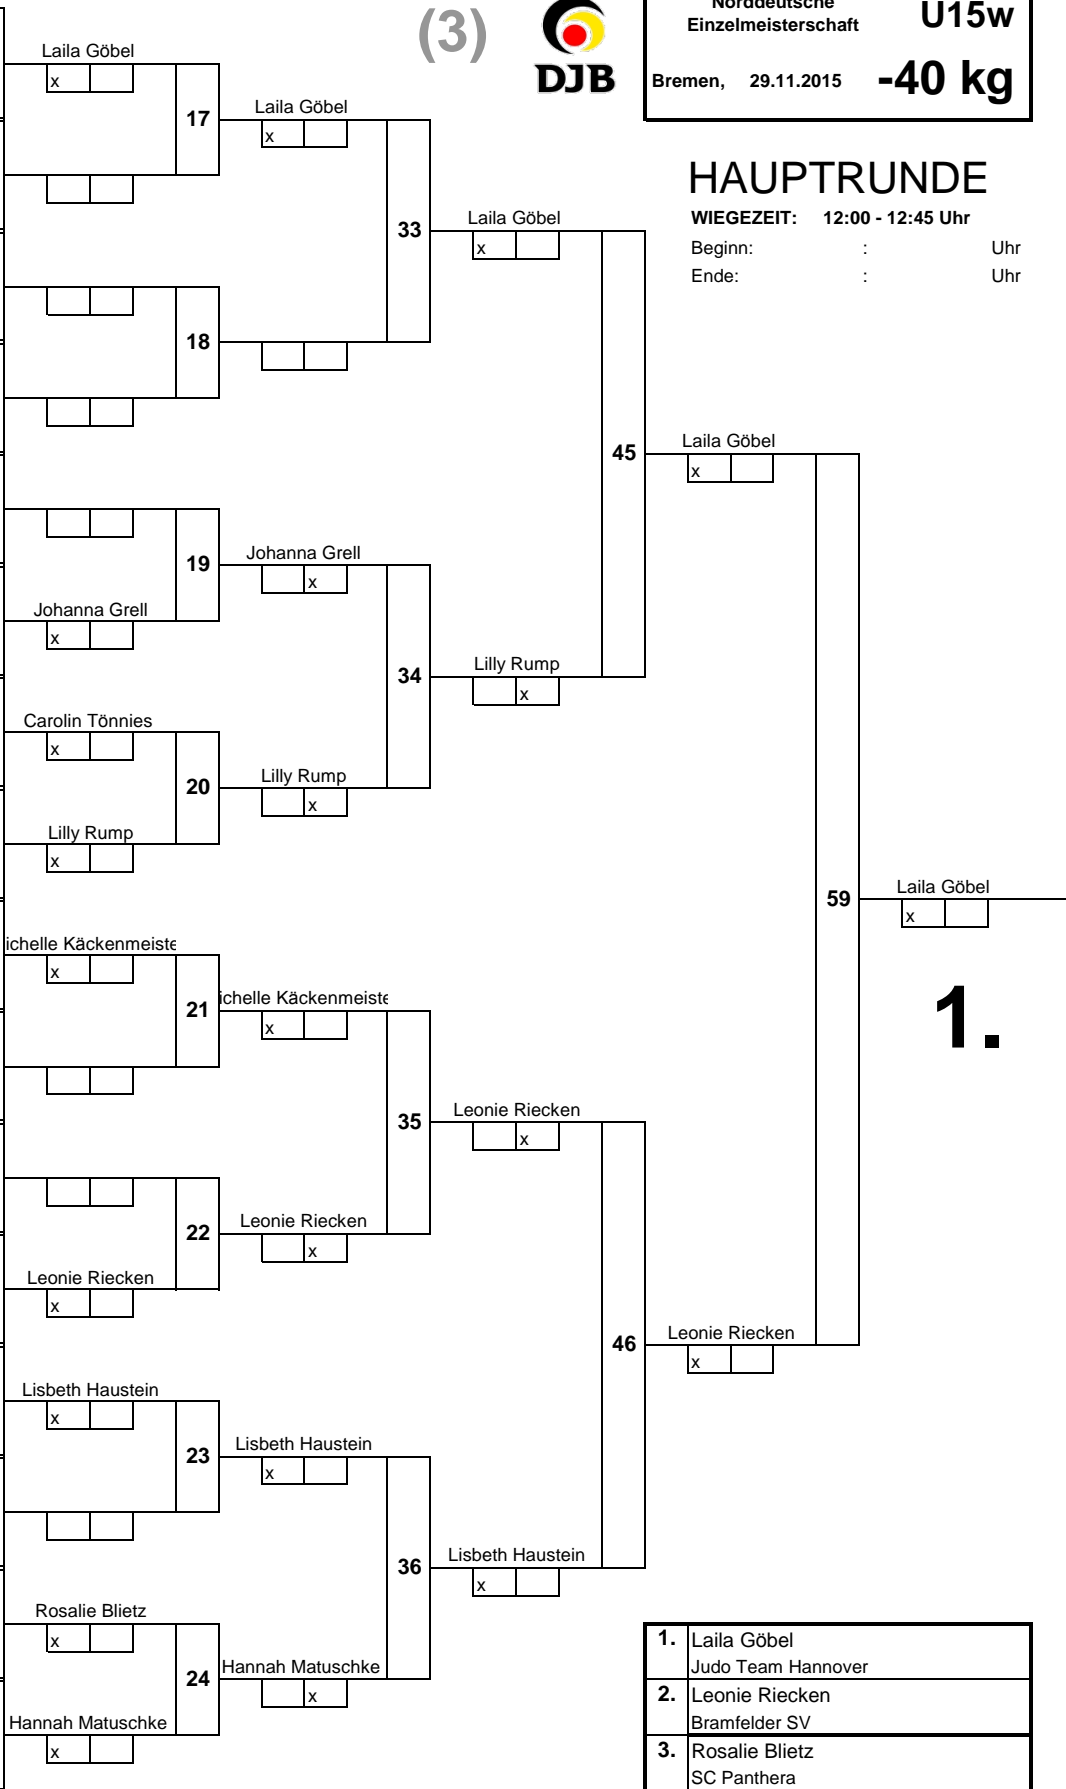

1	Laila Göbel Judo Team Hannover	1
17		
9		2
25		
5		3
21		
13		4
29		
3		5
19		
11	Johanna Grell ETSV Glückstadt	6
27		
7	Carolin Tönnies Judo Tiger Visbek	7
23		
15	Lilly Rump TuRa Harksheide	8
31		
2	Michelle Käckenmeister Eintracht Hildesheim	9
18		
10		10
26		
6		11
22		
14	Leonie Riecken Bramfelder SV	12
30		
4	Lisbeth Haustein Bramfelder SV	13
20		
12		14
28		
8	Rosalie Blietz SC Panthera	15
24		
16	Hannah Matuschke Dransfelder SC	16
32		

1.	Laila Göbel Judo Team Hannover
2.	Leonie Riecken Bramfelder SV
3.	Rosalie Blietz SC Panthera
3.	Michelle Käckenmeister Eintracht Hildesheim
5.	Lisbeth Haustein Lilly Rump
7.	Johanna Grell
7.	Hannah Matuschke