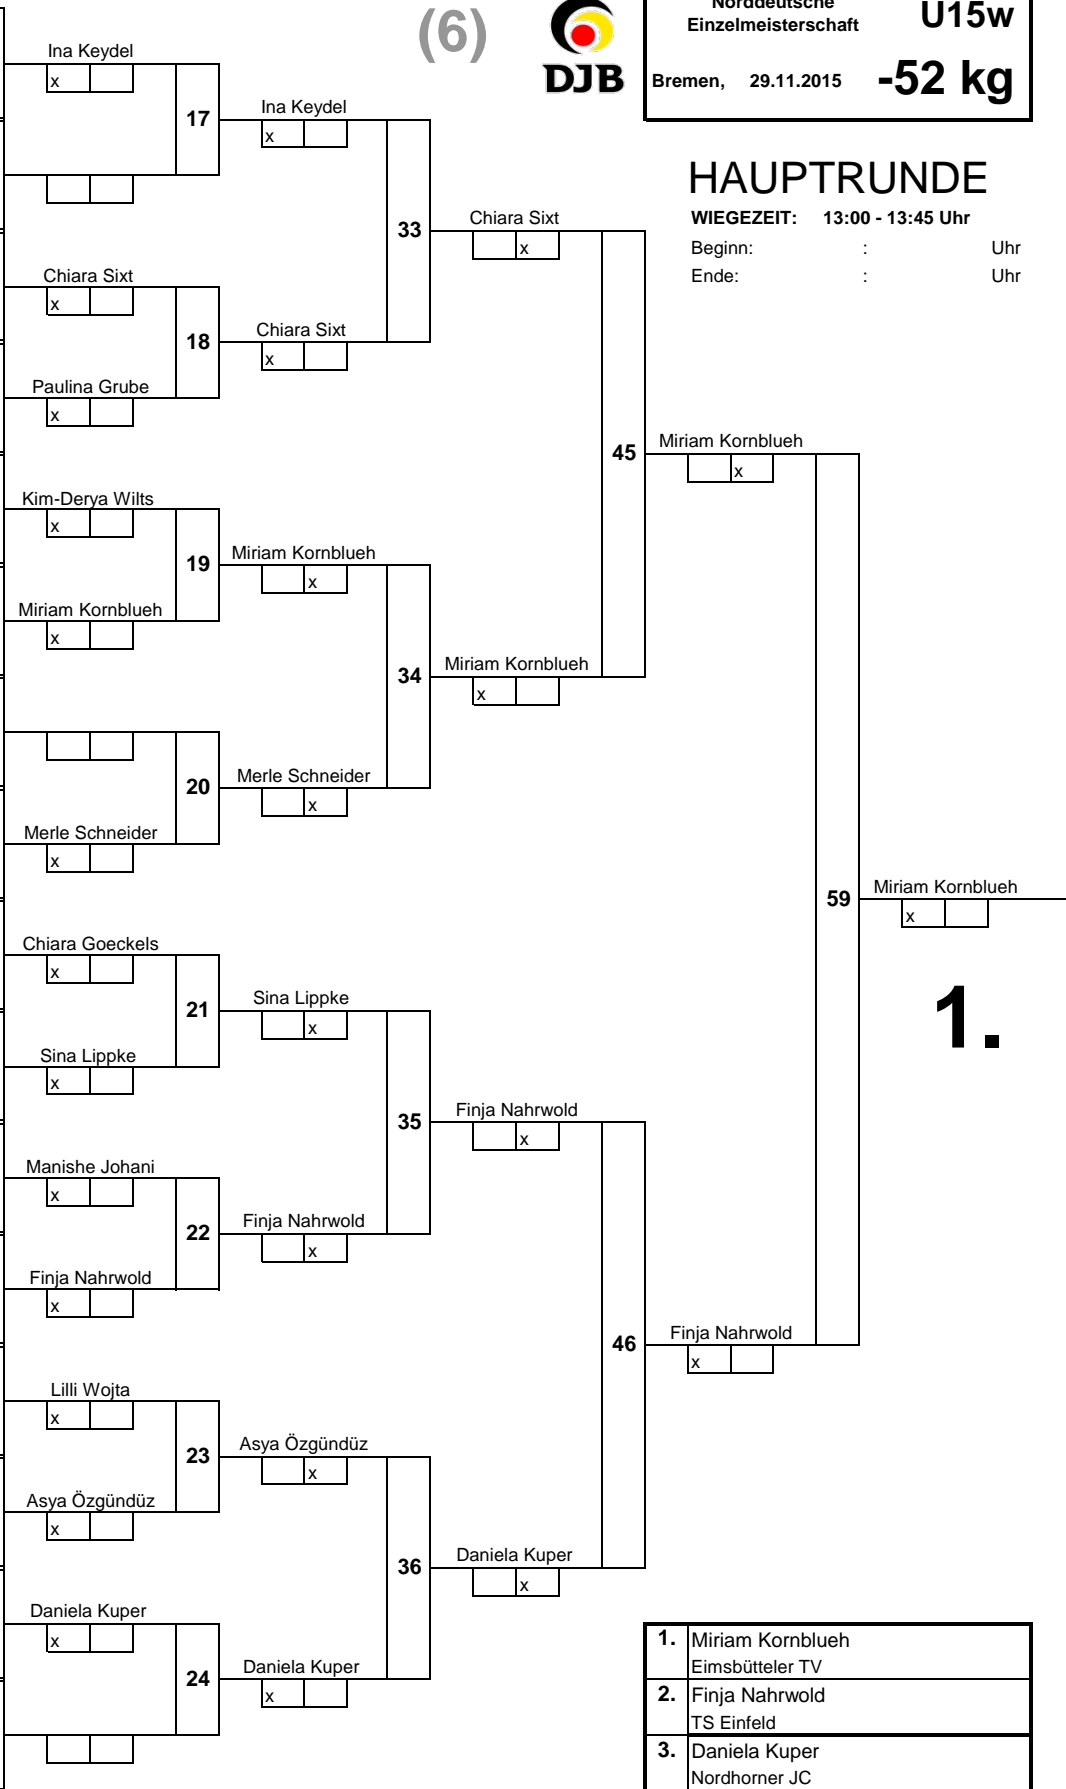

1	Ina Keydel TV Eiche Horn	1
17		
9		2
25		
5	Chiara Sixt SFV Europa Braunschweig	3
21		
13	Paulina Grube Buxtehuder SV	4
29		
3	Kim-Derya Wilts JC Emden	5
19		
11	Miriam Kornblueh Eimsbütteler TV	6
27		
7		7
23		
15	Merle Schneider Kuzushi Bad Schwartau	8
31		
2	Chiara Goeckels Octagon Sport e.V.	9
18		
10	Sina Lippke JKCS Goslar	10
26		
6	Manishe Johani Eimsbütteler TV	11
22		
14	Finja Nahrwold TS Einfeld	12
30		
4	Lilli Wojta SC Itzehoe	13
20		
12	Asya Özgündüz AMTV Rahlsteht	14
28		
8	Daniela Kuper Nordhorner JC	15
24		
16		16
32		

Norddeutsche Einzelmeisterschaft
U15w
Bremen, 29.11.2015 **-52 kg**

HAUPTRUNDE

WIEGEZEIT: 13:00 - 13:45 Uhr

Beginn: :   Uhr
Ende: :   Uhr

1.	Miriam Kornblueh Eimsbütteler TV
2.	Finja Nahrwold TS Einfeld
3.	Daniela Kuper Nordhorner JC
3.	Chiara Sixt SFV Europa Braunschweig
5.	Manishe Johani
5.	Kim-Derya Wilts
7.	Lilli Wojta
7.	Sina Lippke