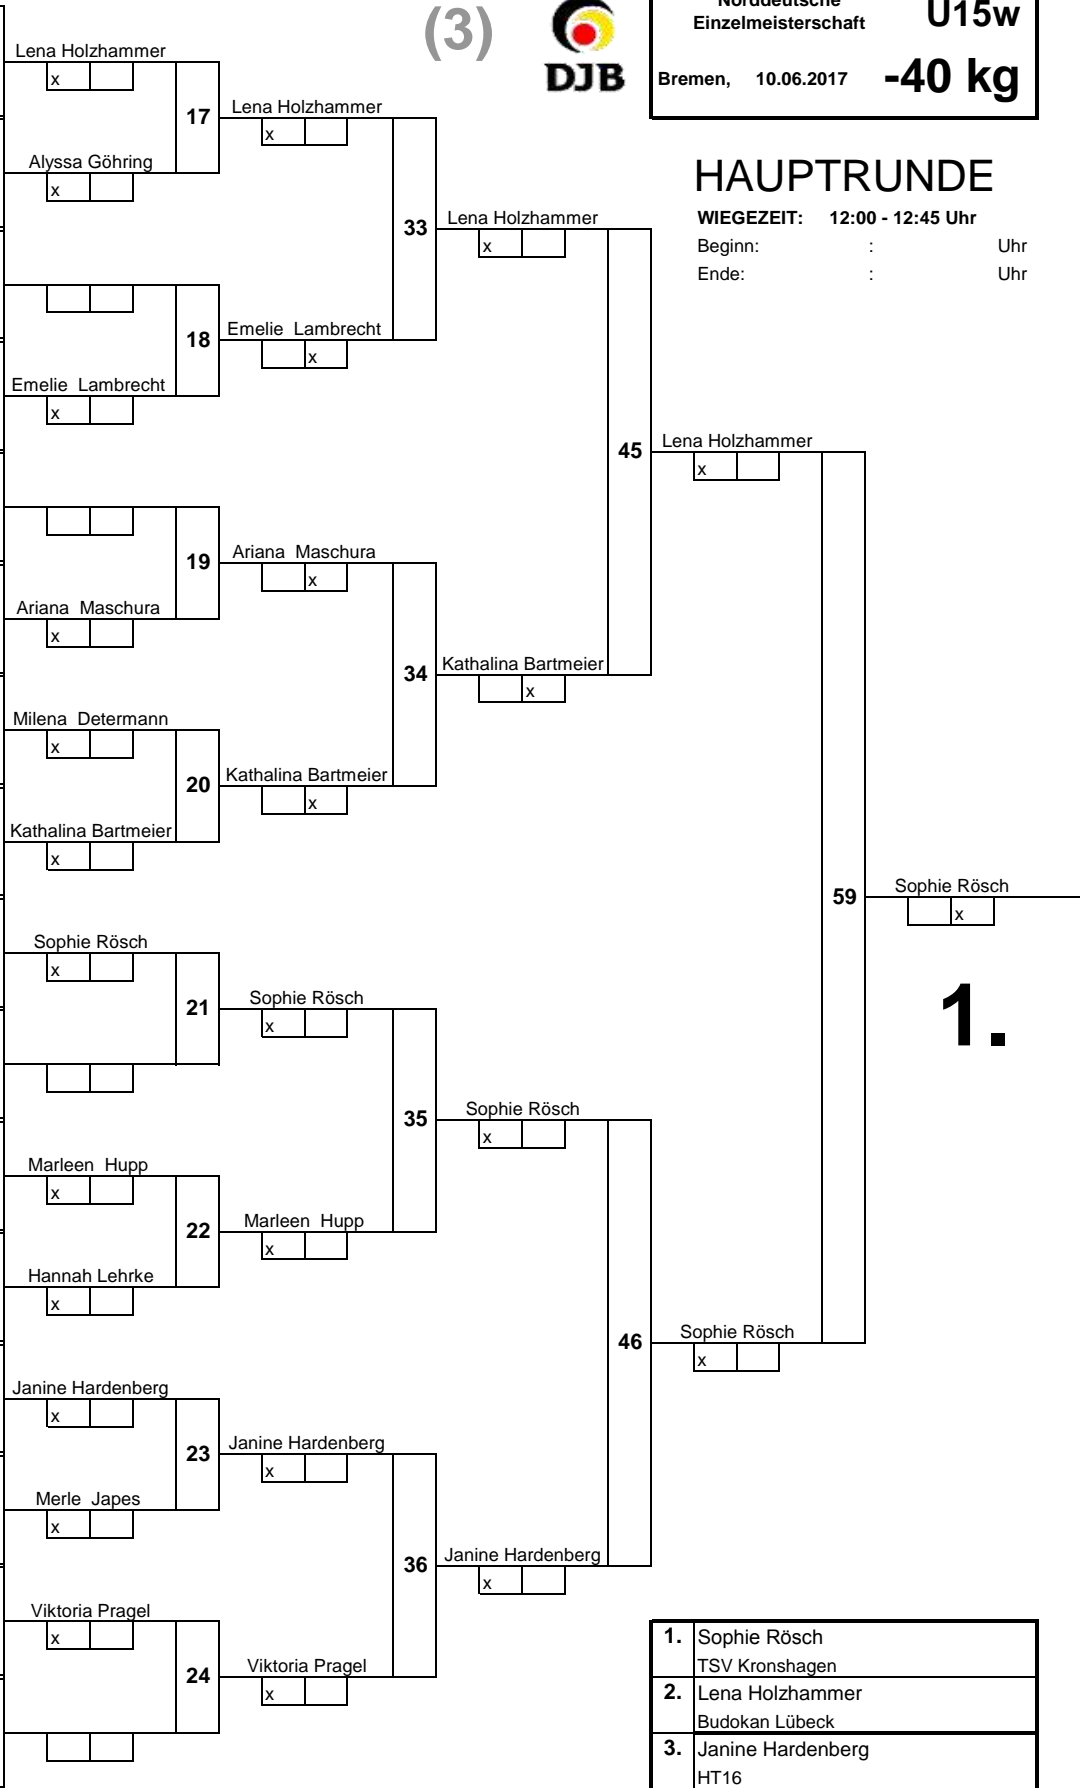

1	Lena Holzhammer Budokan Lübeck	1
17	0	
9	Alyssa Göhring TuRa Harksheide	2
25	0	
5	0	
21	0	
13	Emelie Lambrecht SV Victoria Lauenau	4
29	0	
3	0	
19	0	
11	Ariana Maschura VfL Grasdorf	6
27	0	
7	Milena Determann ETSV Weiche Glückstadt	7
23	0	
15	Kathalina Bartmeier Bramfelder SV	8
31	0	
2	Sophie Rösch TSV Kronshagen	9
18	0	
10	0	
26	0	
6	Marleen Hupp Braunschweiger JC	11
22	0	
14	Hannah Lehrke Eimsbüttler TV	12
30	0	
4	Janine Hardenberg HT16	13
20	0	
12	Merle Japes SV Victoria Lauenau	14
28	0	
8	Viktoria Prigel SASU e.V.	15
24	0	
16	0	
32	0	

Norddeutsche Einzelmeisterschaft **U15w**
Bremen, 10.06.2017 **-40 kg**

HAUPTRUNDE

WIEGEZEIT: 12:00 - 12:45 Uhr
Beginn: : : Uhr
Ende: : : Uhr

1.

1.	Sophie Rösch TSV Kronshagen
2.	Lena Holzhammer Budokan Lübeck
3.	Janine Hardenberg HT16
3.	Kathalina Bartmeier Bramfelder SV
5.	Merle Japes
5.	Marleen Hupp
7.	Hannah Lehrke
7.	Viktoria Prigel