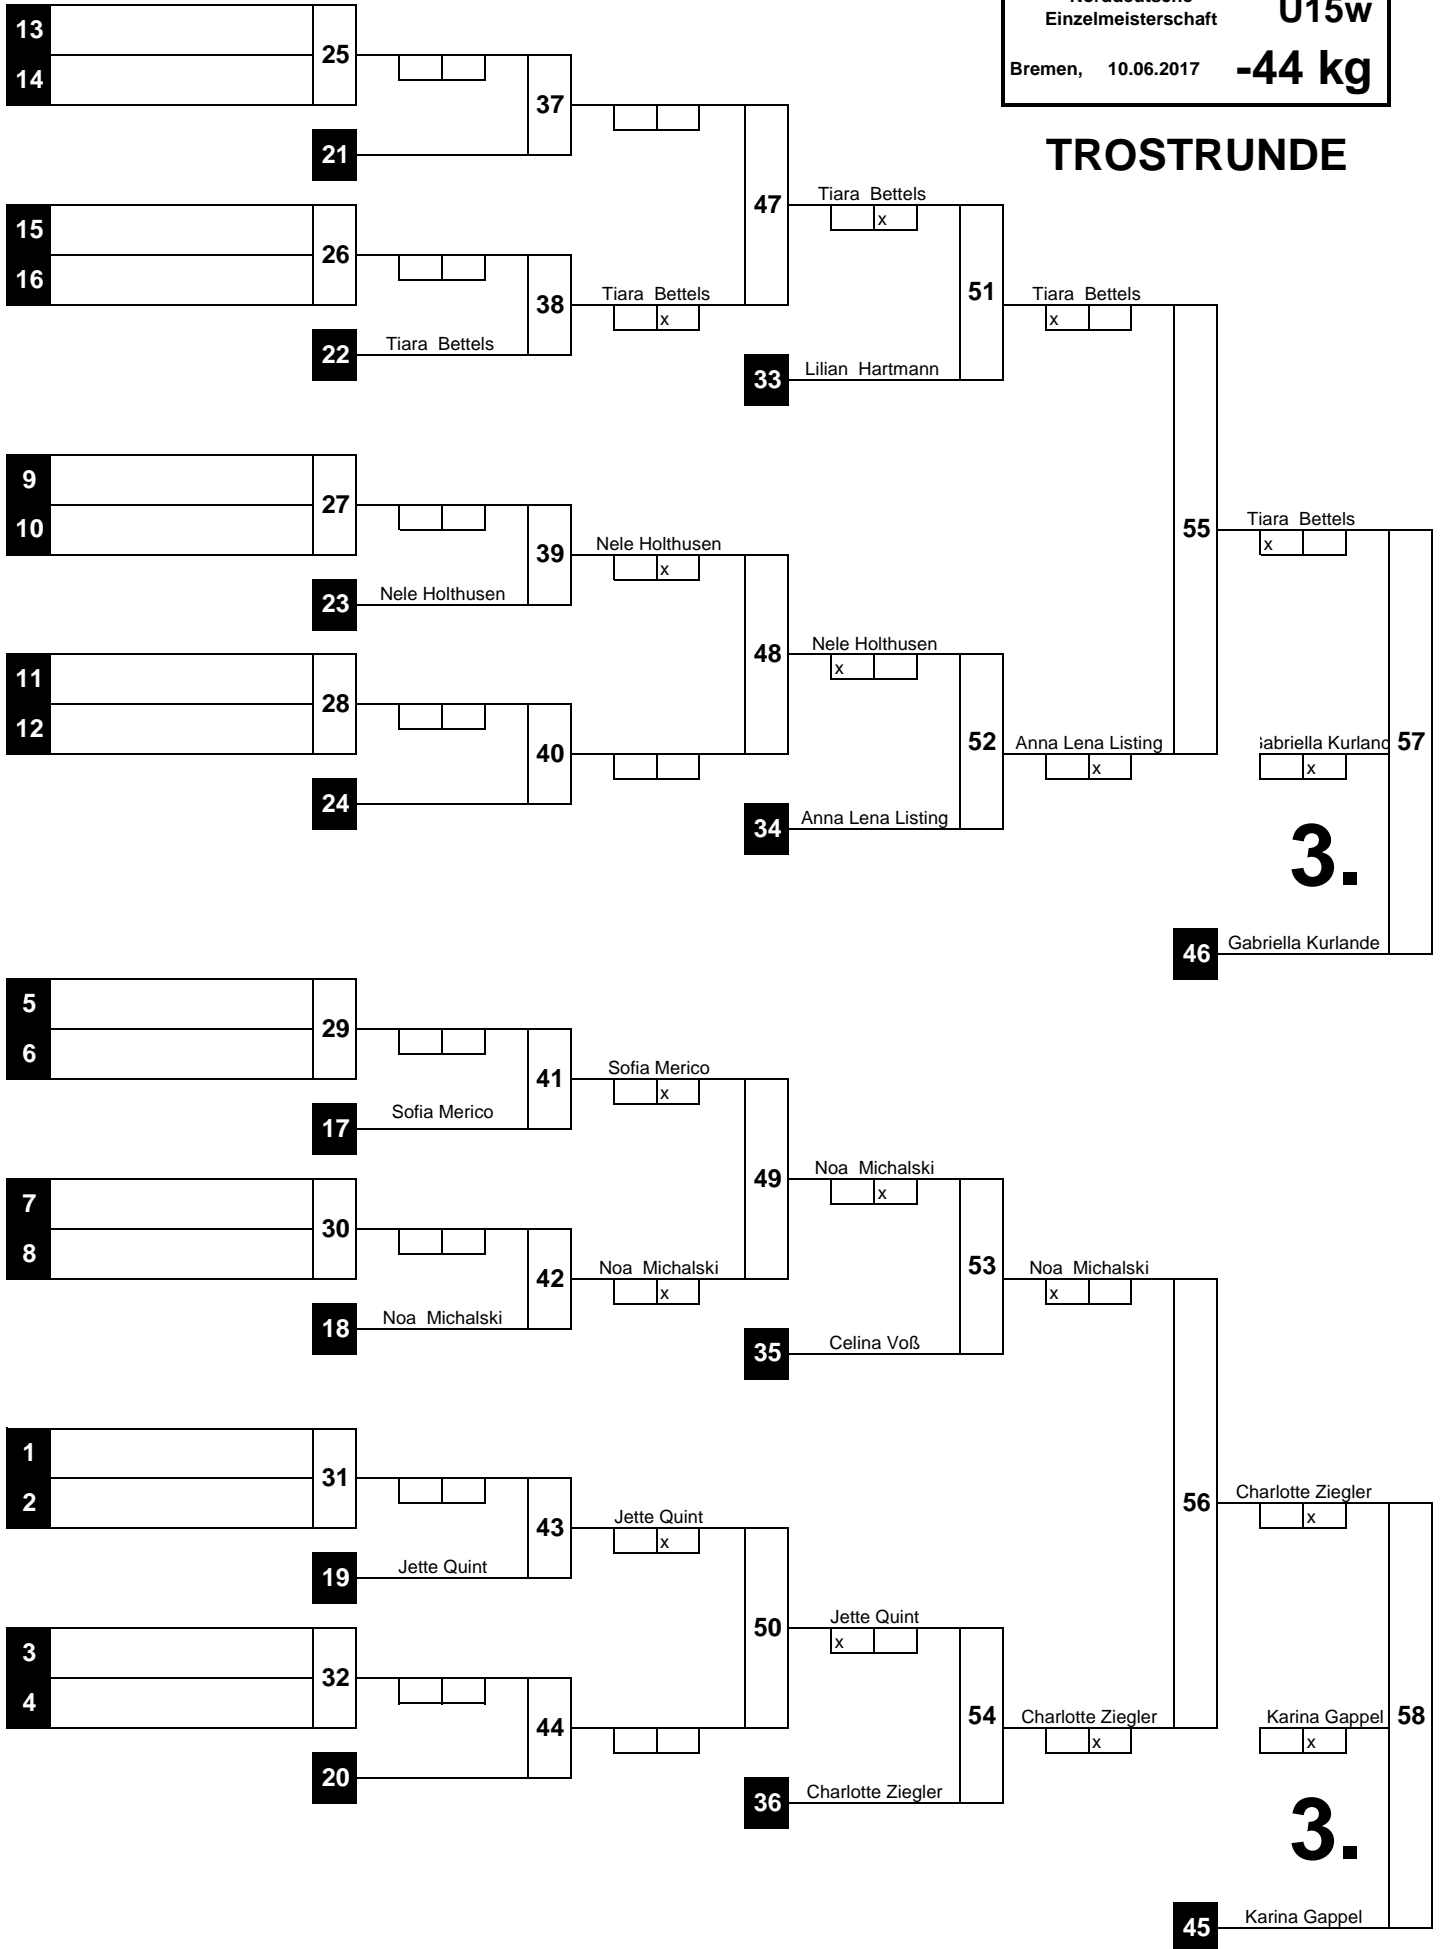

TROSTRUNDE

1	Mia Großmann Lübecker JC	1
17	0	
9	0	
25	0	
5	Hannah Haufe Eintracht Hildesheim von 1861 e.V.	3
21	0	
13	Shona Müller FTSV Jahn Brinkum e.V.	4
29	0	
3	Lara Joy Galuschga JC Osnabrück	5
19	Anna-Marie Bredohl Hadashi Fürstenau	5
11	Rosalie Blietz S.C. Panthera e.V.	6
27	0	
7	Michelle Menzel TSV Glinde	7
23	0	
15	Lilith Nibbe Buxtehuder SV	8
31	0	
2	Maja Hiob SpVg Eidertal Molfsee	9
18	0	
10	Jette Wellnitz Judo-Team Hannover e.V.	10
26	0	
6	0	
22	0	
14	Lilly Rump TuRa Harksheide	12
30	0	
4	Olivia Nowak Bramfelder SV	13
20	0	
12	Lisa Witt Bremer Judo Team e.V	14
28	0	
8	Emma Hiller Judo in Holle	15
24	0	
16	Emma Rauser Lübecker JC	16
32	0