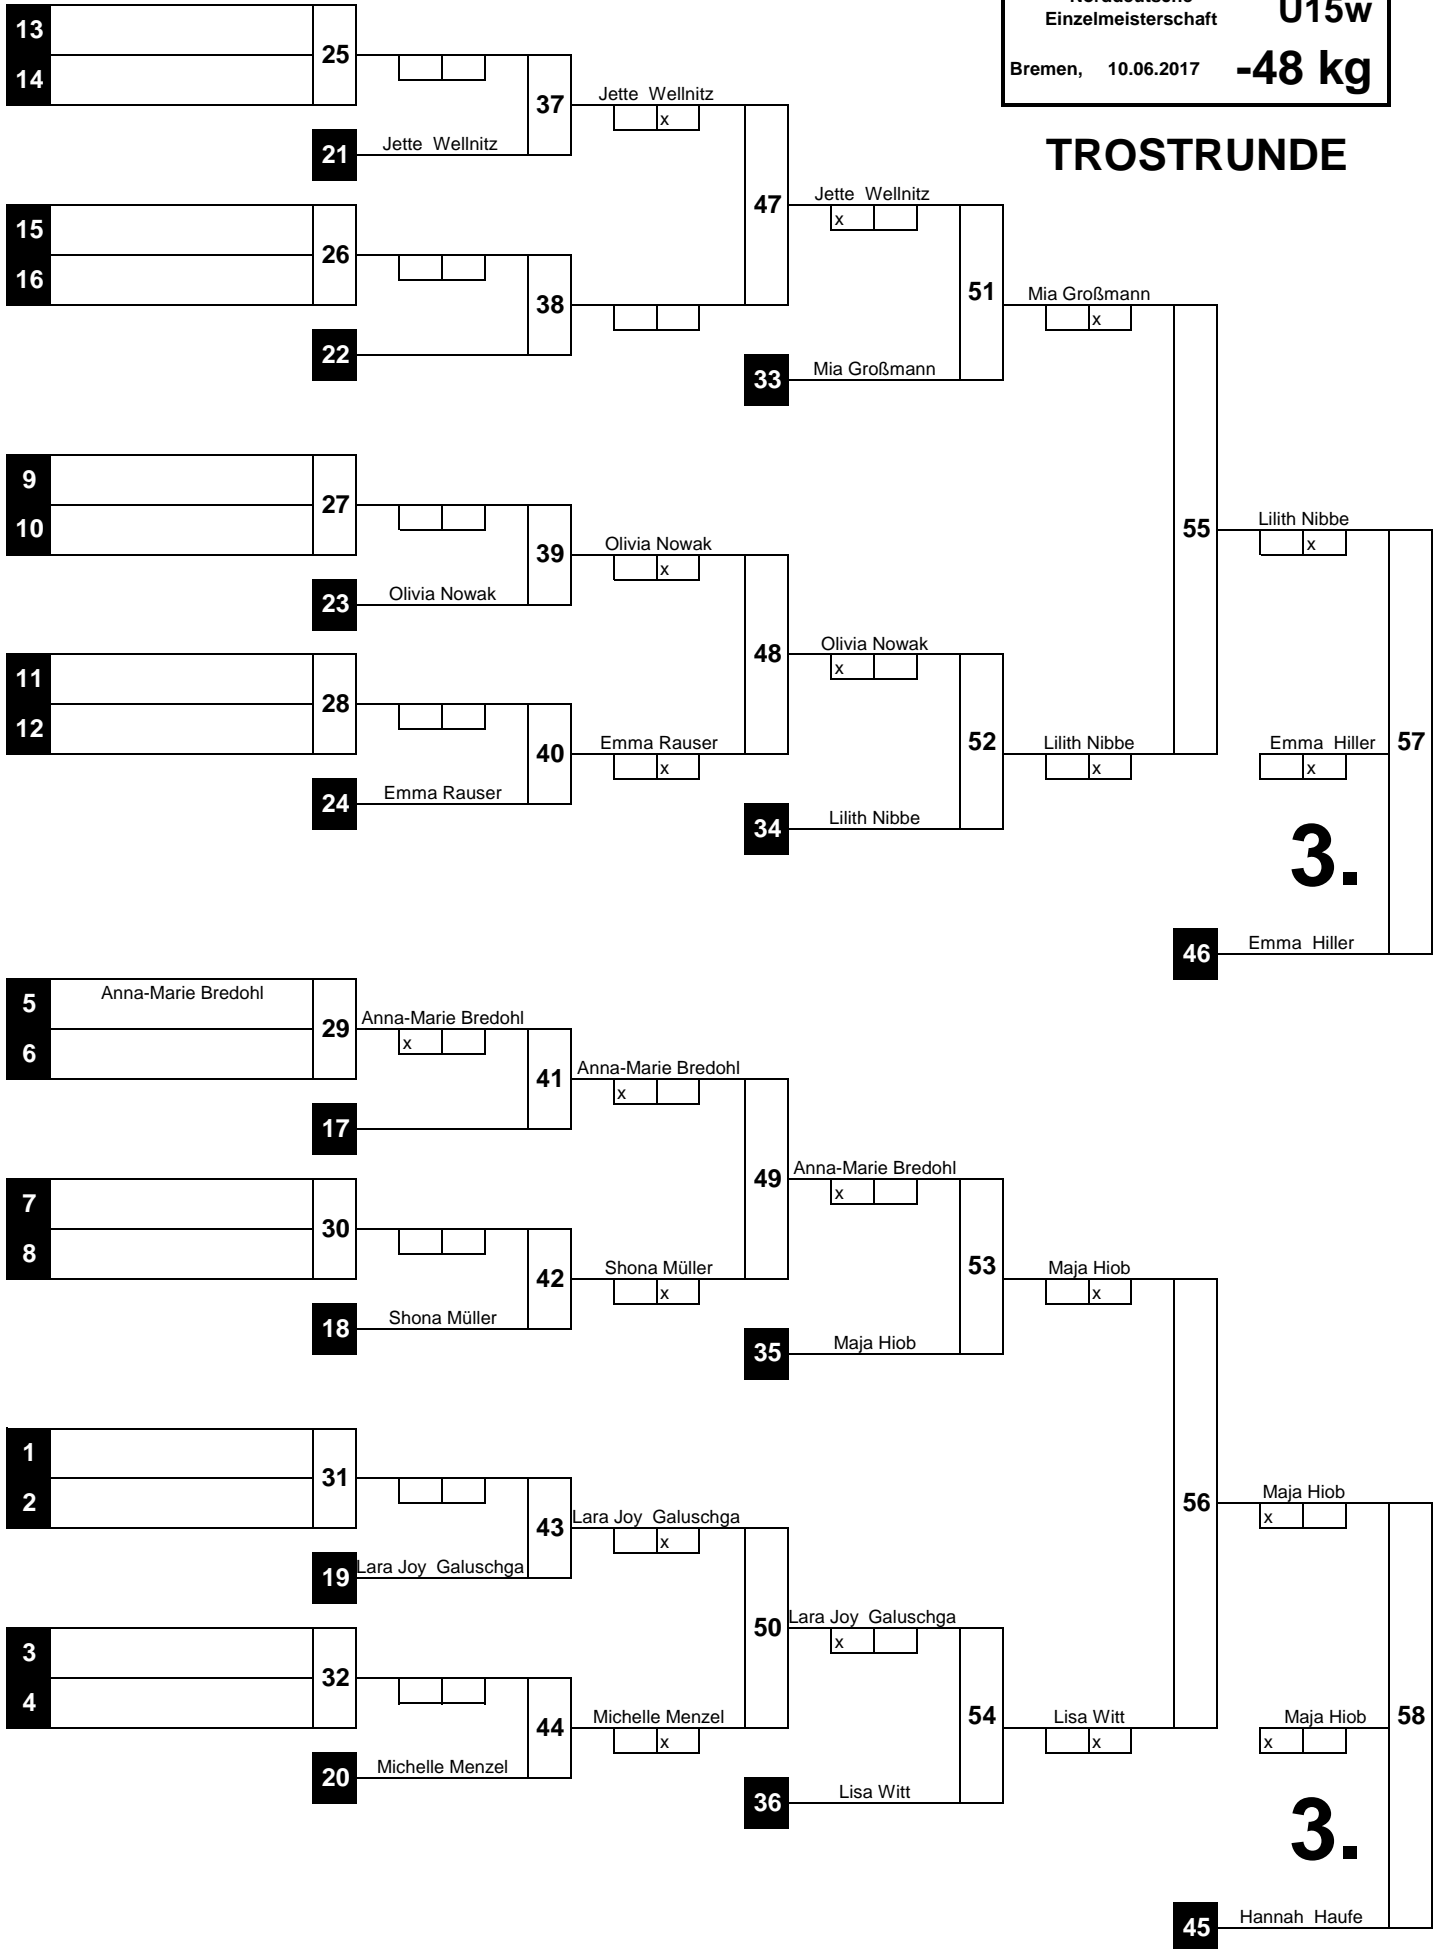

TROSTRUNDE

(6)

Norddeutsche Einzelmeisterschaft	U15w
Bremen, 10.06.2017	-52 kg

1	Lilly Dittmann SV Makkabi Kiel	1
17	0	
9	Kimberly Böttcher VfL Stade	2
25	Mara Starniske Eintracht Hildesheim von 1861 e.V.	
5	0	
21	0	
13	Merle Binder TuRa Harksheide	4
29	0	
3	0	
19	0	
11	Emily Gödeke Bramfelder SV	6
27	0	
7	Vanessa Hansen TSV Klausdorf	7
23	0	
15	Tyra Jagusch MTV Vorsfelde	8
31	0	
2	Annika Baumann TSV Kropp	9
18	0	
10	0	
26	0	
6	Celina Benert Judo-Gemeinschaft Sachsenwald	11
22	0	
14	Frederike Berning Judo-Team Hannover e.V.	12
30	0	
4	Jule Vocke BW Hollage	13
20	0	
12	Anuscha Shadmani HT16	14
28	0	
8	0	
24	0	
16	0	
32	0