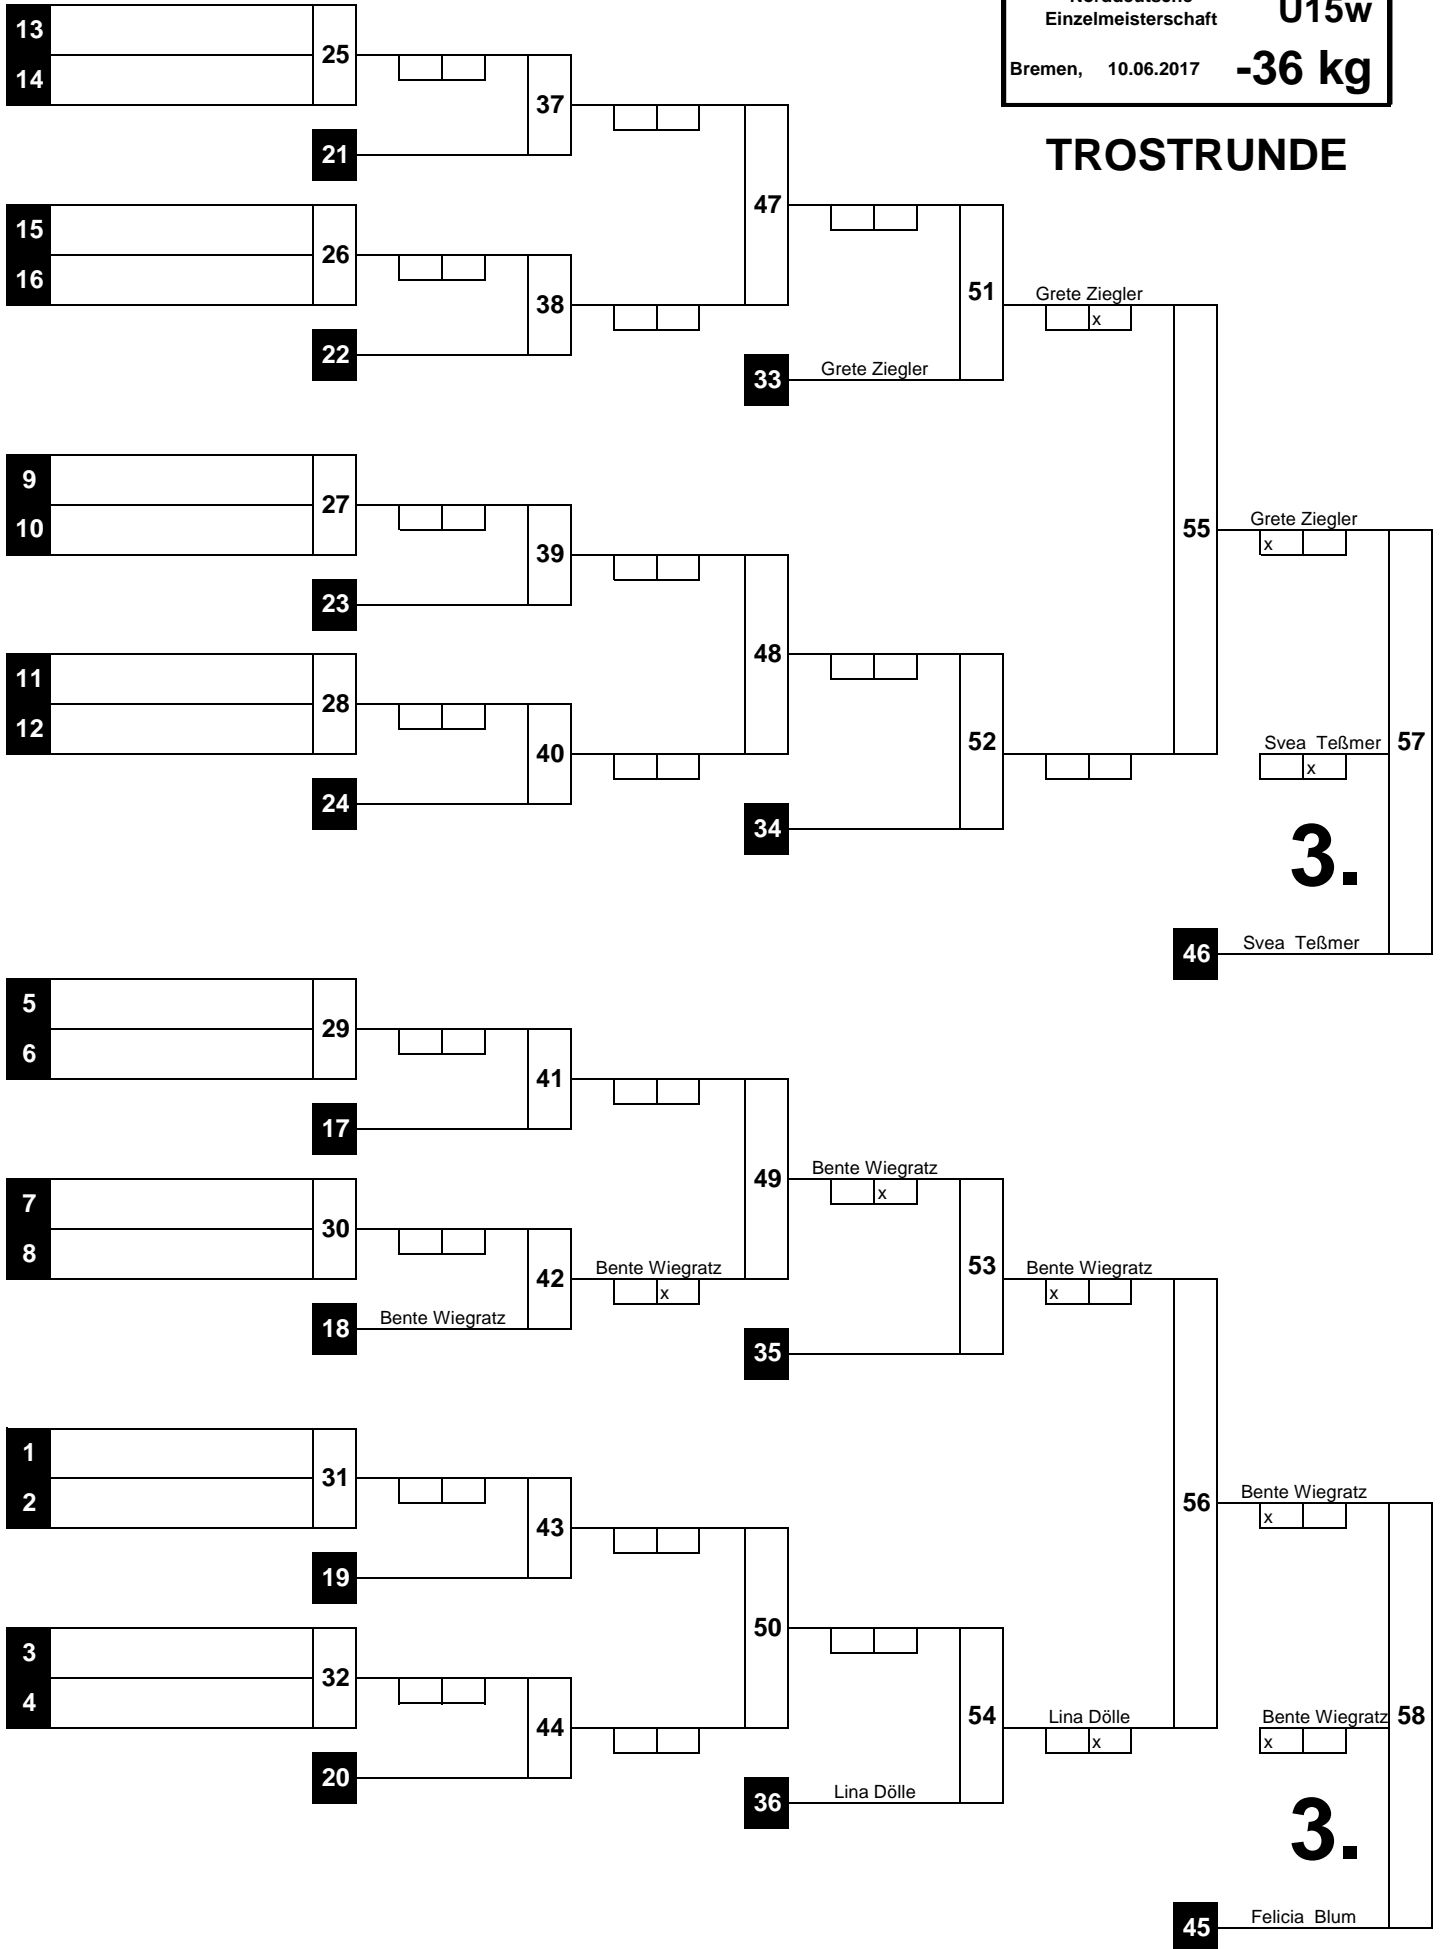

TROSTRUNDE

1	Lena Holzhammer Budokan Lübeck	1
17	0	
9	Alyssa Göhring TuRa Harksheide	2
25	0	
5	0	
21	0	
13	Emelie Lambrecht SV Victoria Lauenau	4
29	0	
3	0	
19	0	
11	Ariana Maschura VfL Grasdorf	6
27	0	
7	Milena Determann ETSV Weiche Glückstadt	7
23	0	
15	Kathalina Bartmeier Bramfelder SV	8
31	0	
2	Sophie Rösch TSV Kronshagen	9
18	0	
10	0	
26	0	
6	Marleen Hupp Braunschweiger JC	11
22	0	
14	Hannah Lehrke Eimsbüttler TV	12
30	0	
4	Janine Hardenberg HT16	13
20	0	
12	Merle Japes SV Victoria Lauenau	14
28	0	
8	Viktoria Prigel SASU e.V.	15
24	0	
16	0	
32	0