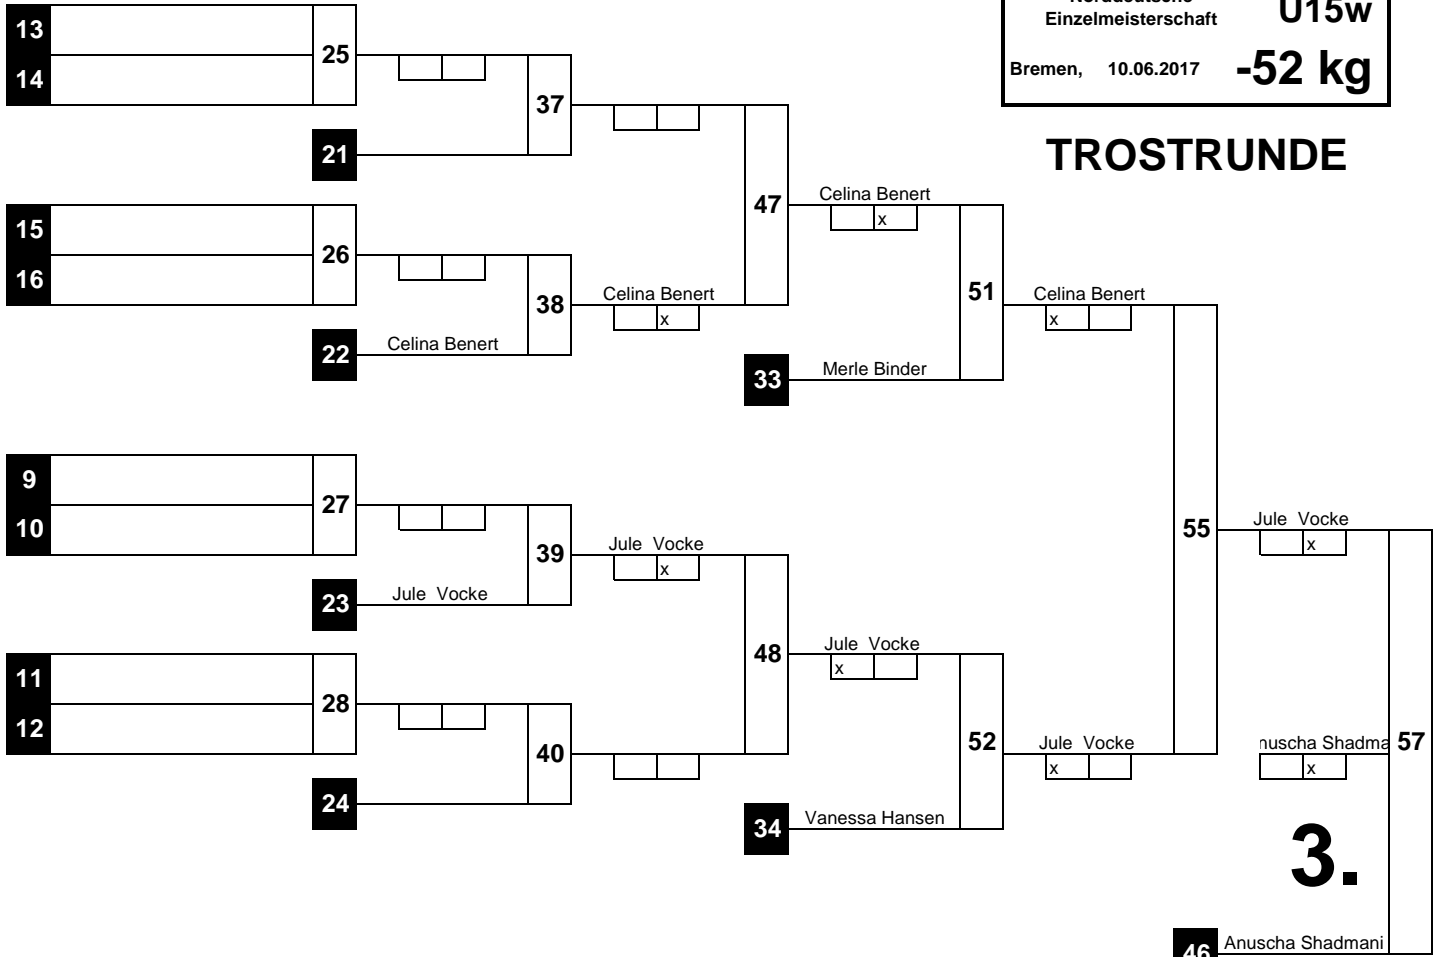

TROSTRUNDE

(7)

Norddeutsche Einzelmeisterschaft	U15w
Bremen, 10.06.2017	-57 kg

1	Mayleen Dittmann MTV Vorsfelde	1
17	0	
9	Denise Ziegler SC Tenri Bad Segeberg	2
25	0	
5	0	
21	0	
13	0	
29	0	
3	0	
19	0	
11	Asya Özgüngüz AMTV Rahlstedt	6
27	0	
7	Karmen Lohstroh Hadashi Fürstenau	7
23	0	
15	Fenja Dethlefsen ETSV Weiche Flensburg	8
31	0	
2	Fenja Haase Judo in Holle	9
18	0	
10	0	
26	0	
6	0	
22	0	
14	Charonne Domcke Budokan Lübeck	12
30	0	
4	Lisa Becker Neustädter LC	13
20	0	
12	Eleana Iordanidis TuRa Harksheide	14
28	0	
8	Konstantina Askidis TV Eiche Horn Bremen	15
24	0	
16	Kiara Poggemann Judo in Holle	16
32	0