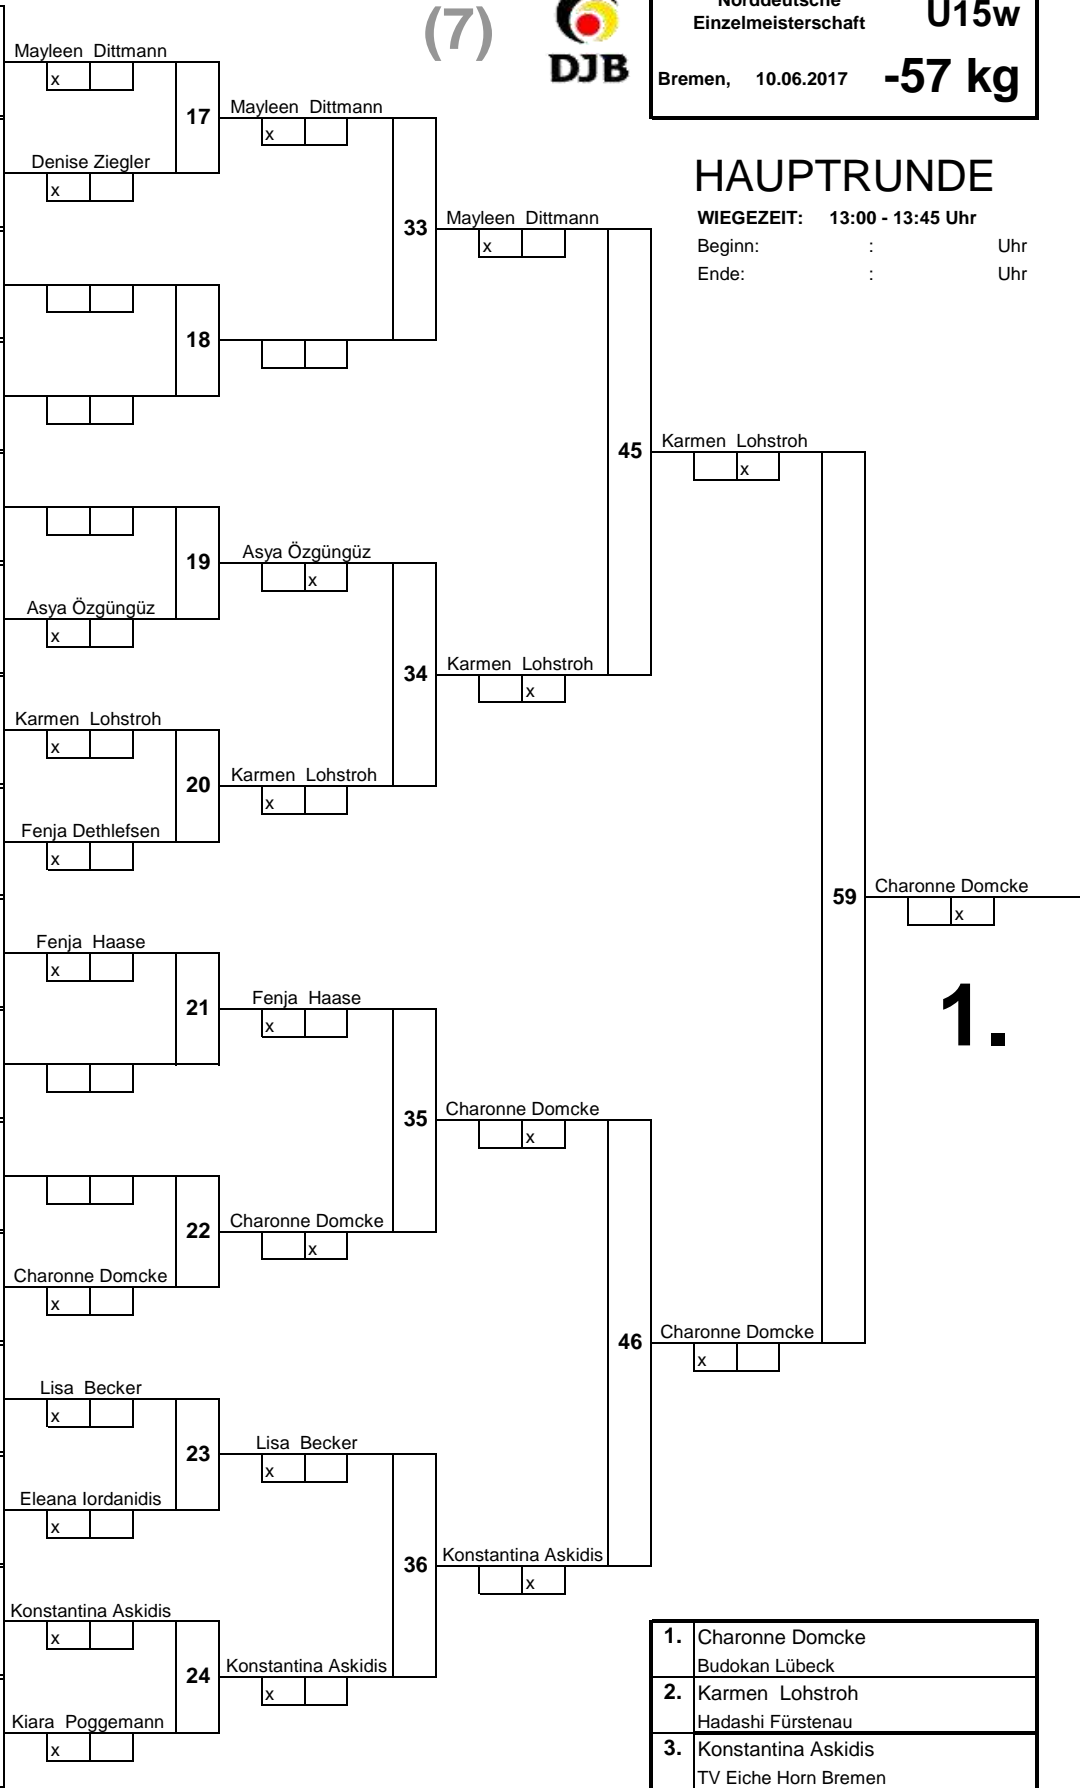

## TROSTRUNDE

(7)

Norddeutsche Einzelmeisterschaft	<b>U15w</b>
Bremen, 10.06.2017	<b>-57 kg</b>

1	Mayleen Dittmann MTV Vorsfelde	1
17	0	
9	Denise Ziegler SC Tenri Bad Segeberg	2
25	0	
5	0	
21	0	
13	0	
29	0	
3	0	
19	0	
11	Asya Özgüngüz AMTV Rahlstedt	6
27	0	
7	Karmen Lohstroh Hadashi Fürstenau	7
23	0	
15	Fenja Dethlefsen ETSV Weiche Flensburg	8
31	0	
2	Fenja Haase Judo in Holle	9
18	0	
10	0	
26	0	
6	0	
22	0	
14	Charonne Domcke Budokan Lübeck	12
30	0	
4	Lisa Becker Neustädter LC	13
20	0	
12	Eleana Iordanidis TuRa Harksheide	14
28	0	
8	Konstantina Askidis TV Eiche Horn Bremen	15
24	0	
16	Kiara Poggemann Judo in Holle	16
32	0	