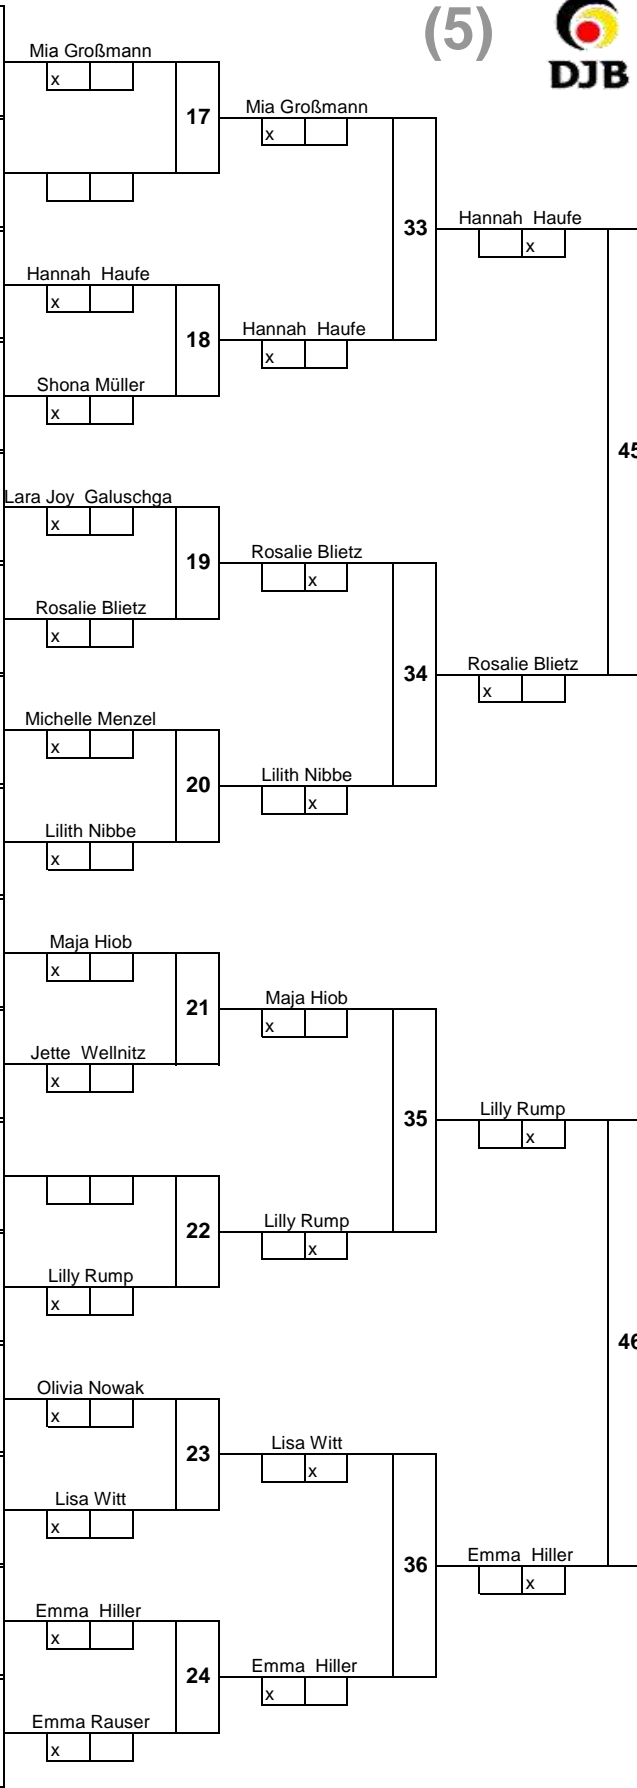

1	Mia Großmann Lübecker JC	1
17	0	
9	0	
25	0	
5	Hannah Haufe Eintracht Hildesheim von 1861 e.V.	3
21	0	
13	Shona Müller FTSV Jahn Brinkum e.V.	4
29	0	
3	Lara Joy Galuschga JC Osnabrück	5
19	Anna-Marie Bredohl Hadashi Fürstenau	5
11	Rosalie Blietz S.C. Panthera e.V.	6
27	0	
7	Michelle Menzel TSV Glinde	7
23	0	
15	Lilith Nibbe Buxtehuder SV	8
31	0	
2	Maja Hiob SpVg Eidertal Molfsee	9
18	0	
10	Jette Wellnitz Judo-Team Hannover e.V.	10
26	0	
6	0	
22	0	
14	Lilly Rump TuRa Harksheide	12
30	0	
4	Olivia Nowak Bramfelder SV	13
20	0	
12	Lisa Witt Bremer Judo Team e.V	14
28	0	
8	Emma Hiller Judo in Holle	15
24	0	
16	Emma Rauser Lübecker JC	16
32	0	

Norddeutsche Einzelmeisterschaft **U15w**
Bremen, 10.06.2017 **-48 kg**

HAUPTRUNDE

WIEGEZEIT: 12:00 - 12:45 Uhr
Beginn: : : Uhr
Ende: : : Uhr

59 Lilly Rump

1.

1.	Lilly Rump TuRa Harksheide
2.	Rosalie Blietz S.C. Panthera e.V.
3.	Emma Hiller Judo in Holle
3.	Maja Hiob SpVg Eidertal Molfsee
5.	Lilith Nibbe
5.	Hannah Haufe
7.	Mia Großmann
7.	Lisa Witt