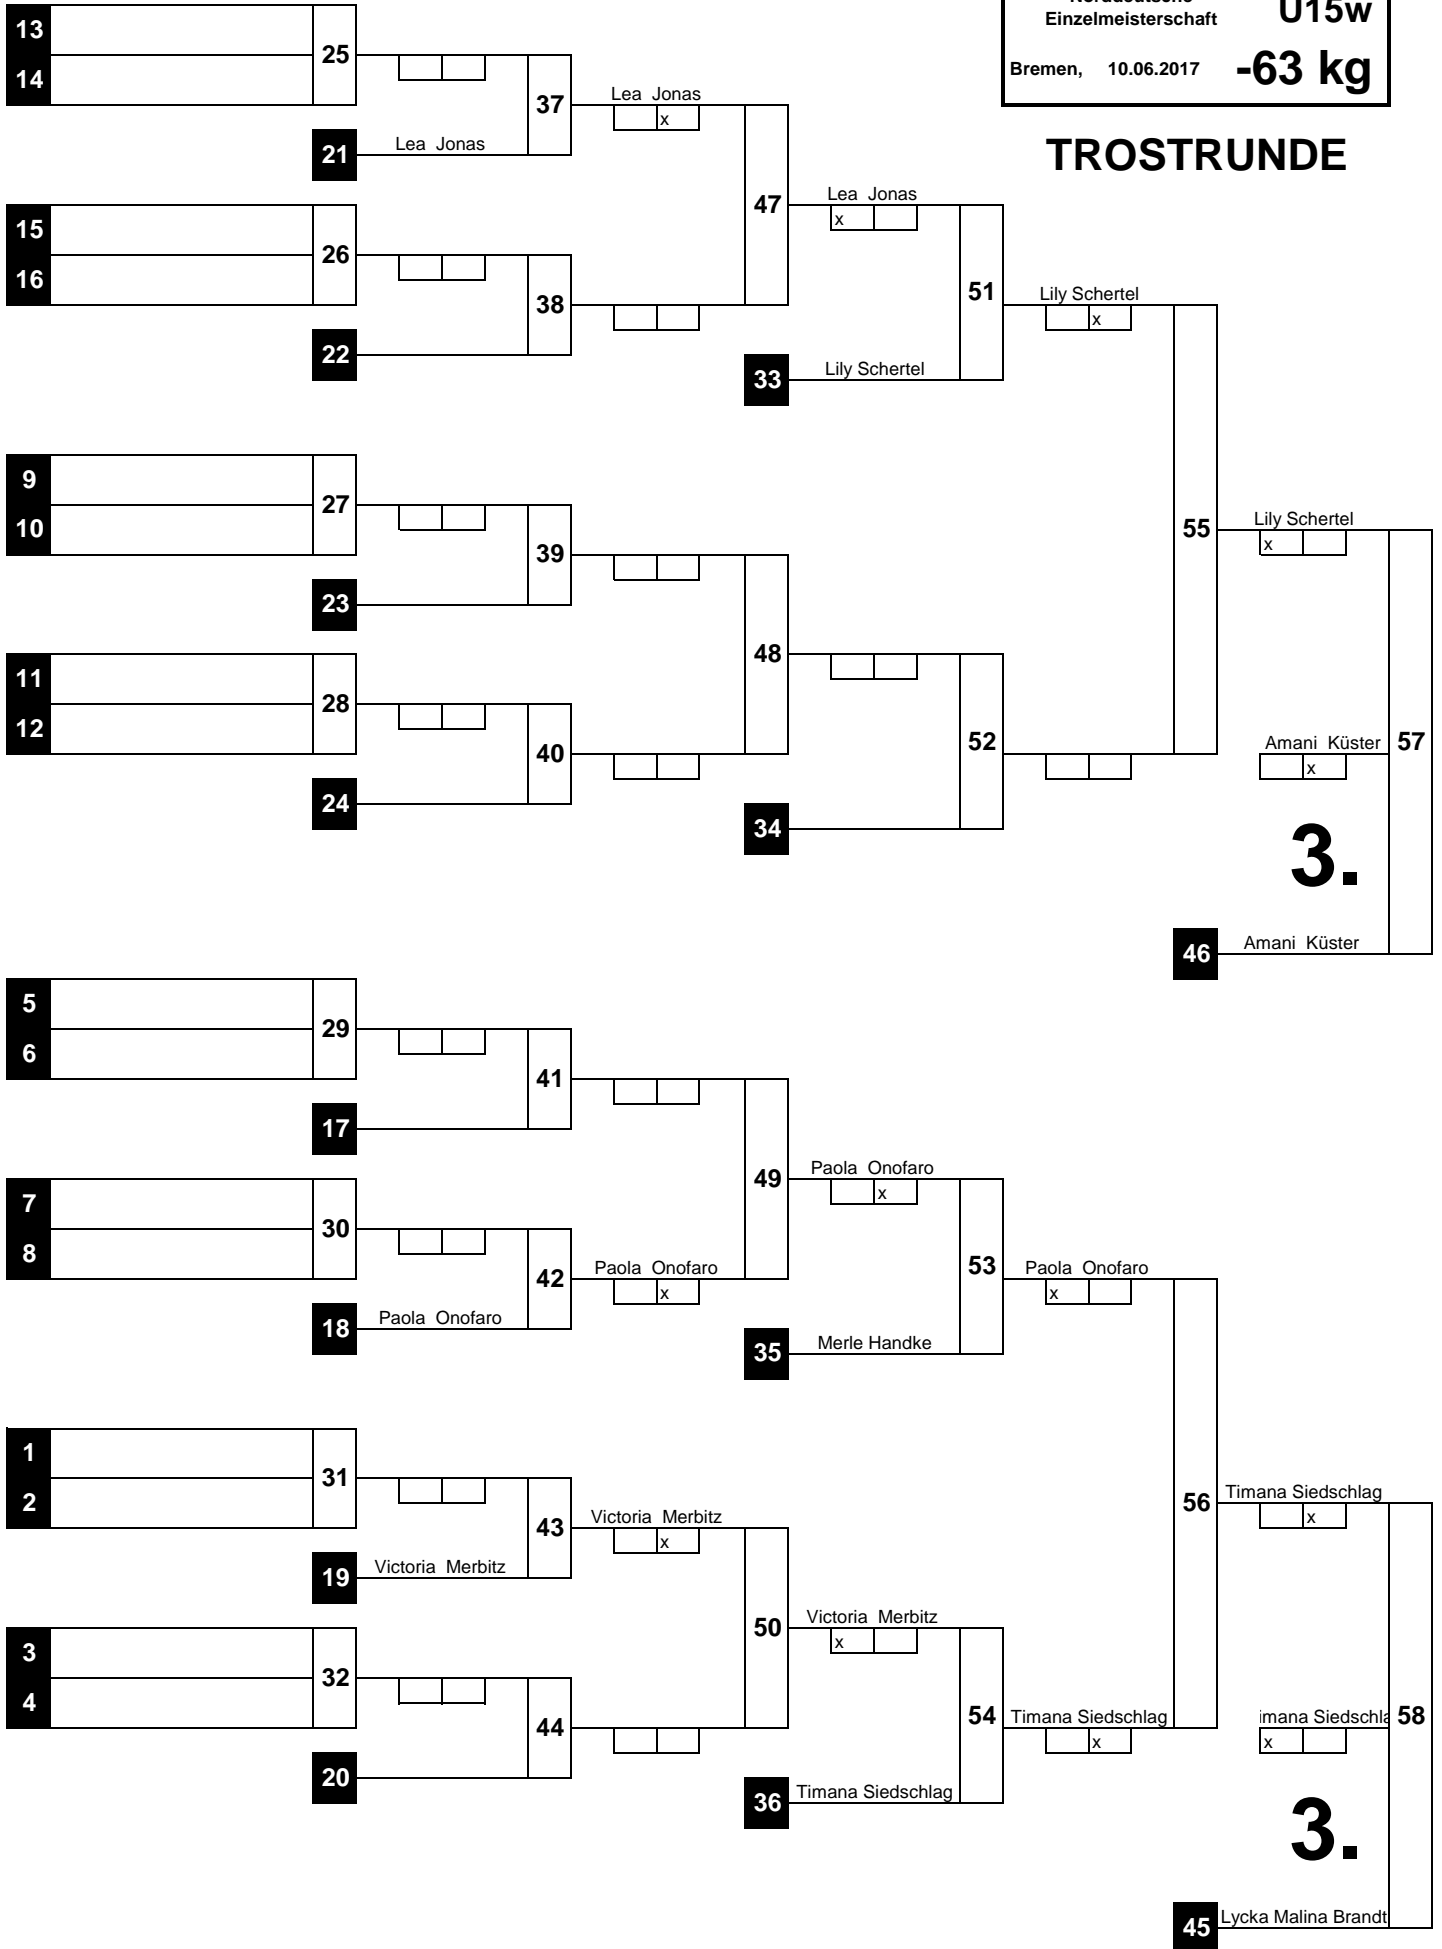

TROSTRUNDE

1	Josefine Ihlow	1	0	0
17	VfI Germania Leer			
9	0	2	0	0
25	0			
5	Annabell Claudé	3	0	0
21	SpVg Eidetal Molfsee			
13	0	4	0	0
29	0			
3	0	5	0	0
19	0			
11	0	6	0	0
27	0			
7	Tamara Wagner	7	0	0
23	SC Wildeshausen			
15	Nike Versace	8	0	0
31	Eimsbüttler TV			
2	Femke Schlösser	9	0	0
18	SV Moselfehn			
10	Carolina Kärcher	10	0	0
26	TSV Tarp			
6	0	11	0	0
22	0			
14	Lea Oschewski	12	0	0
30	AMTV Rahlstedt			
4	0	13	0	0
20	0			
12	0	14	0	0
28	0			
8	Lilia Bombelka	15	0	0
24	Budokan Lübeck			
16	0	16	0	0
32	0