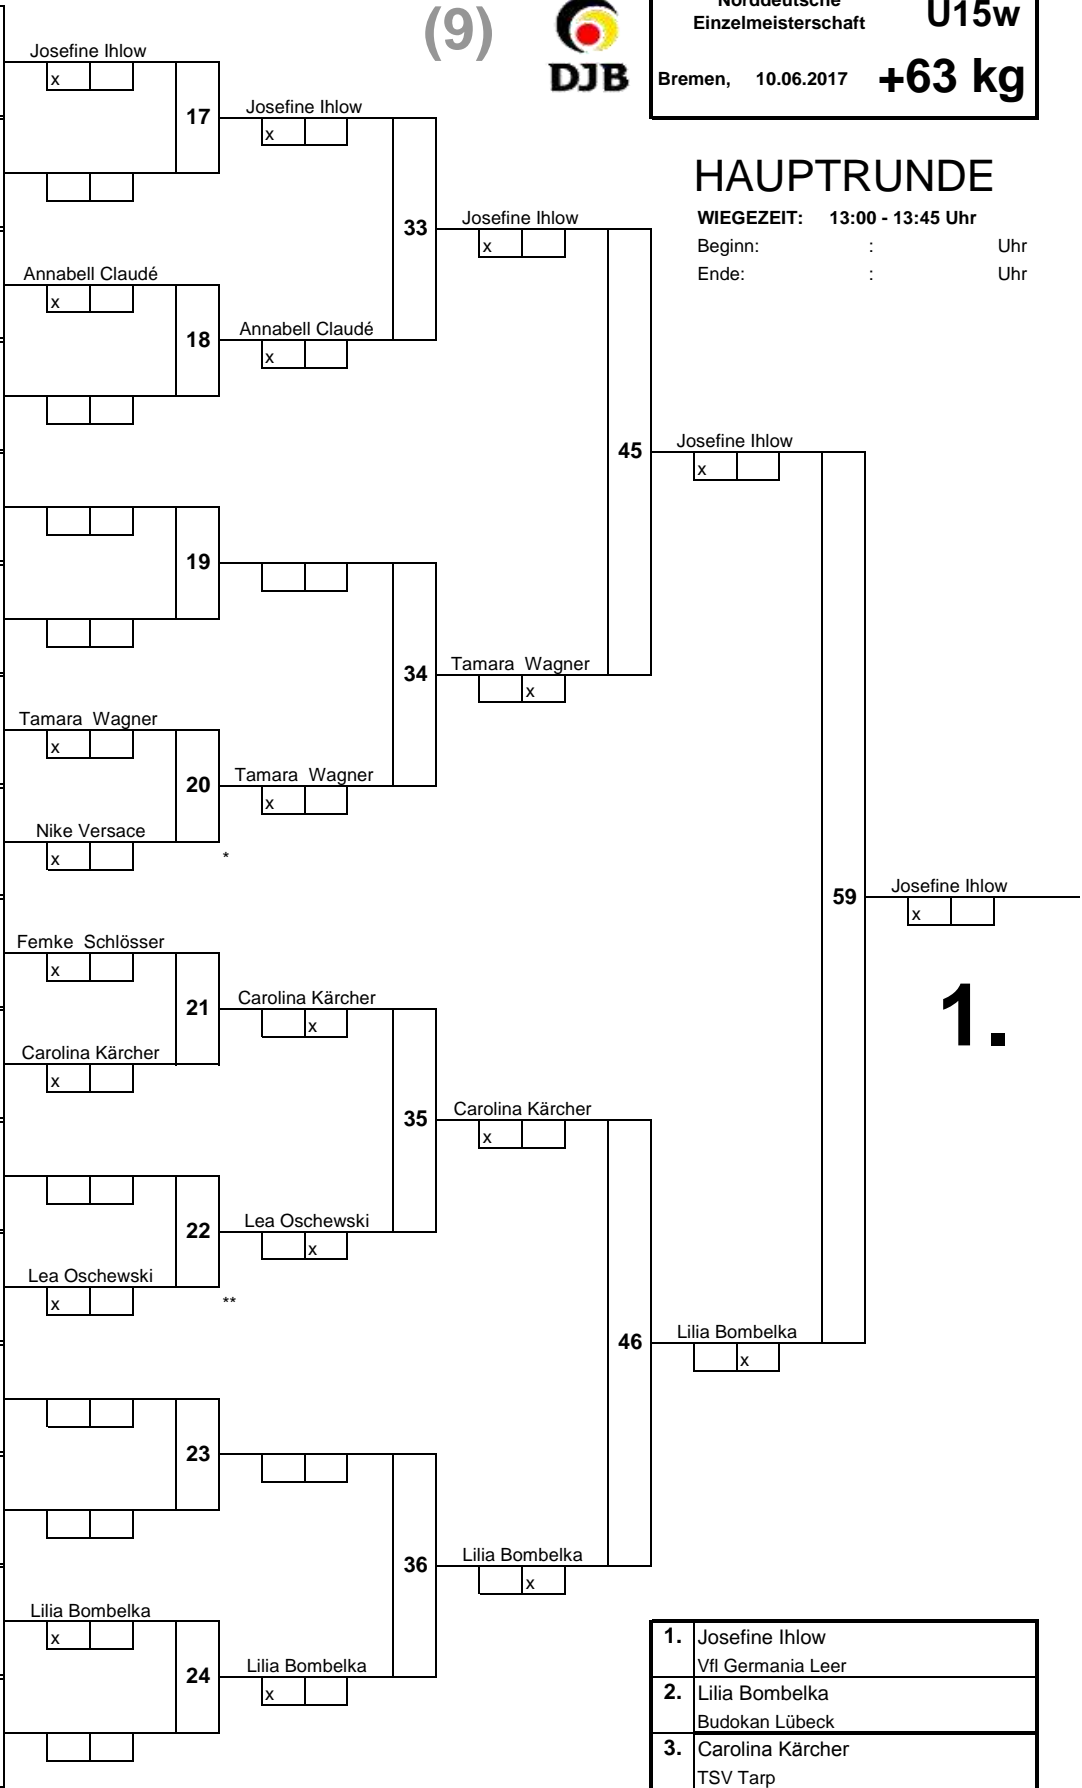

1	Josefine Ihlow	1	0	0
17	VfI Germania Leer			
9	0	2	0	0
25	0			
5	Annabell Claudé	3	0	0
21	SpVg Eidetal Molfsee			
13	0	4	0	0
29	0			
3	0	5	0	0
19	0			
11	0	6	0	0
27	0			
7	Tamara Wagner	7	0	0
23	SC Wildeshausen			
15	Nike Versace	8	0	0
31	Eimsbüttler TV			
2	Femke Schlösser	9	0	0
18	SV Moselfehn			
10	Carolina Kärcher	10	0	0
26	TSV Tarp			
6	0	11	0	0
22	0			
14	Lea Oschewski	12	0	0
30	AMTV Rahlstedt			
4	0	13	0	0
20	0			
12	0	14	0	0
28	0			
8	Lilia Bombelka	15	0	0
24	Budokan Lübeck			
16	0	16	0	0
32	0			

Norddeutsche Einzelmeisterschaft U15w
Bremen, 10.06.2017 **+63 kg**

HAUPTRUNDE

WIEGEZEIT: 13:00 - 13:45 Uhr
Beginn: : : Uhr
Ende: : : Uhr

1.	Josefine Ihlow
2.	Lilia Bombelka
3.	Carolina Kärcher
3.	Nike Versace
5.	Annabell Claudé
5.	Tamara Wagner
7.	Femke Schlösser
7.	Lea Oschewski