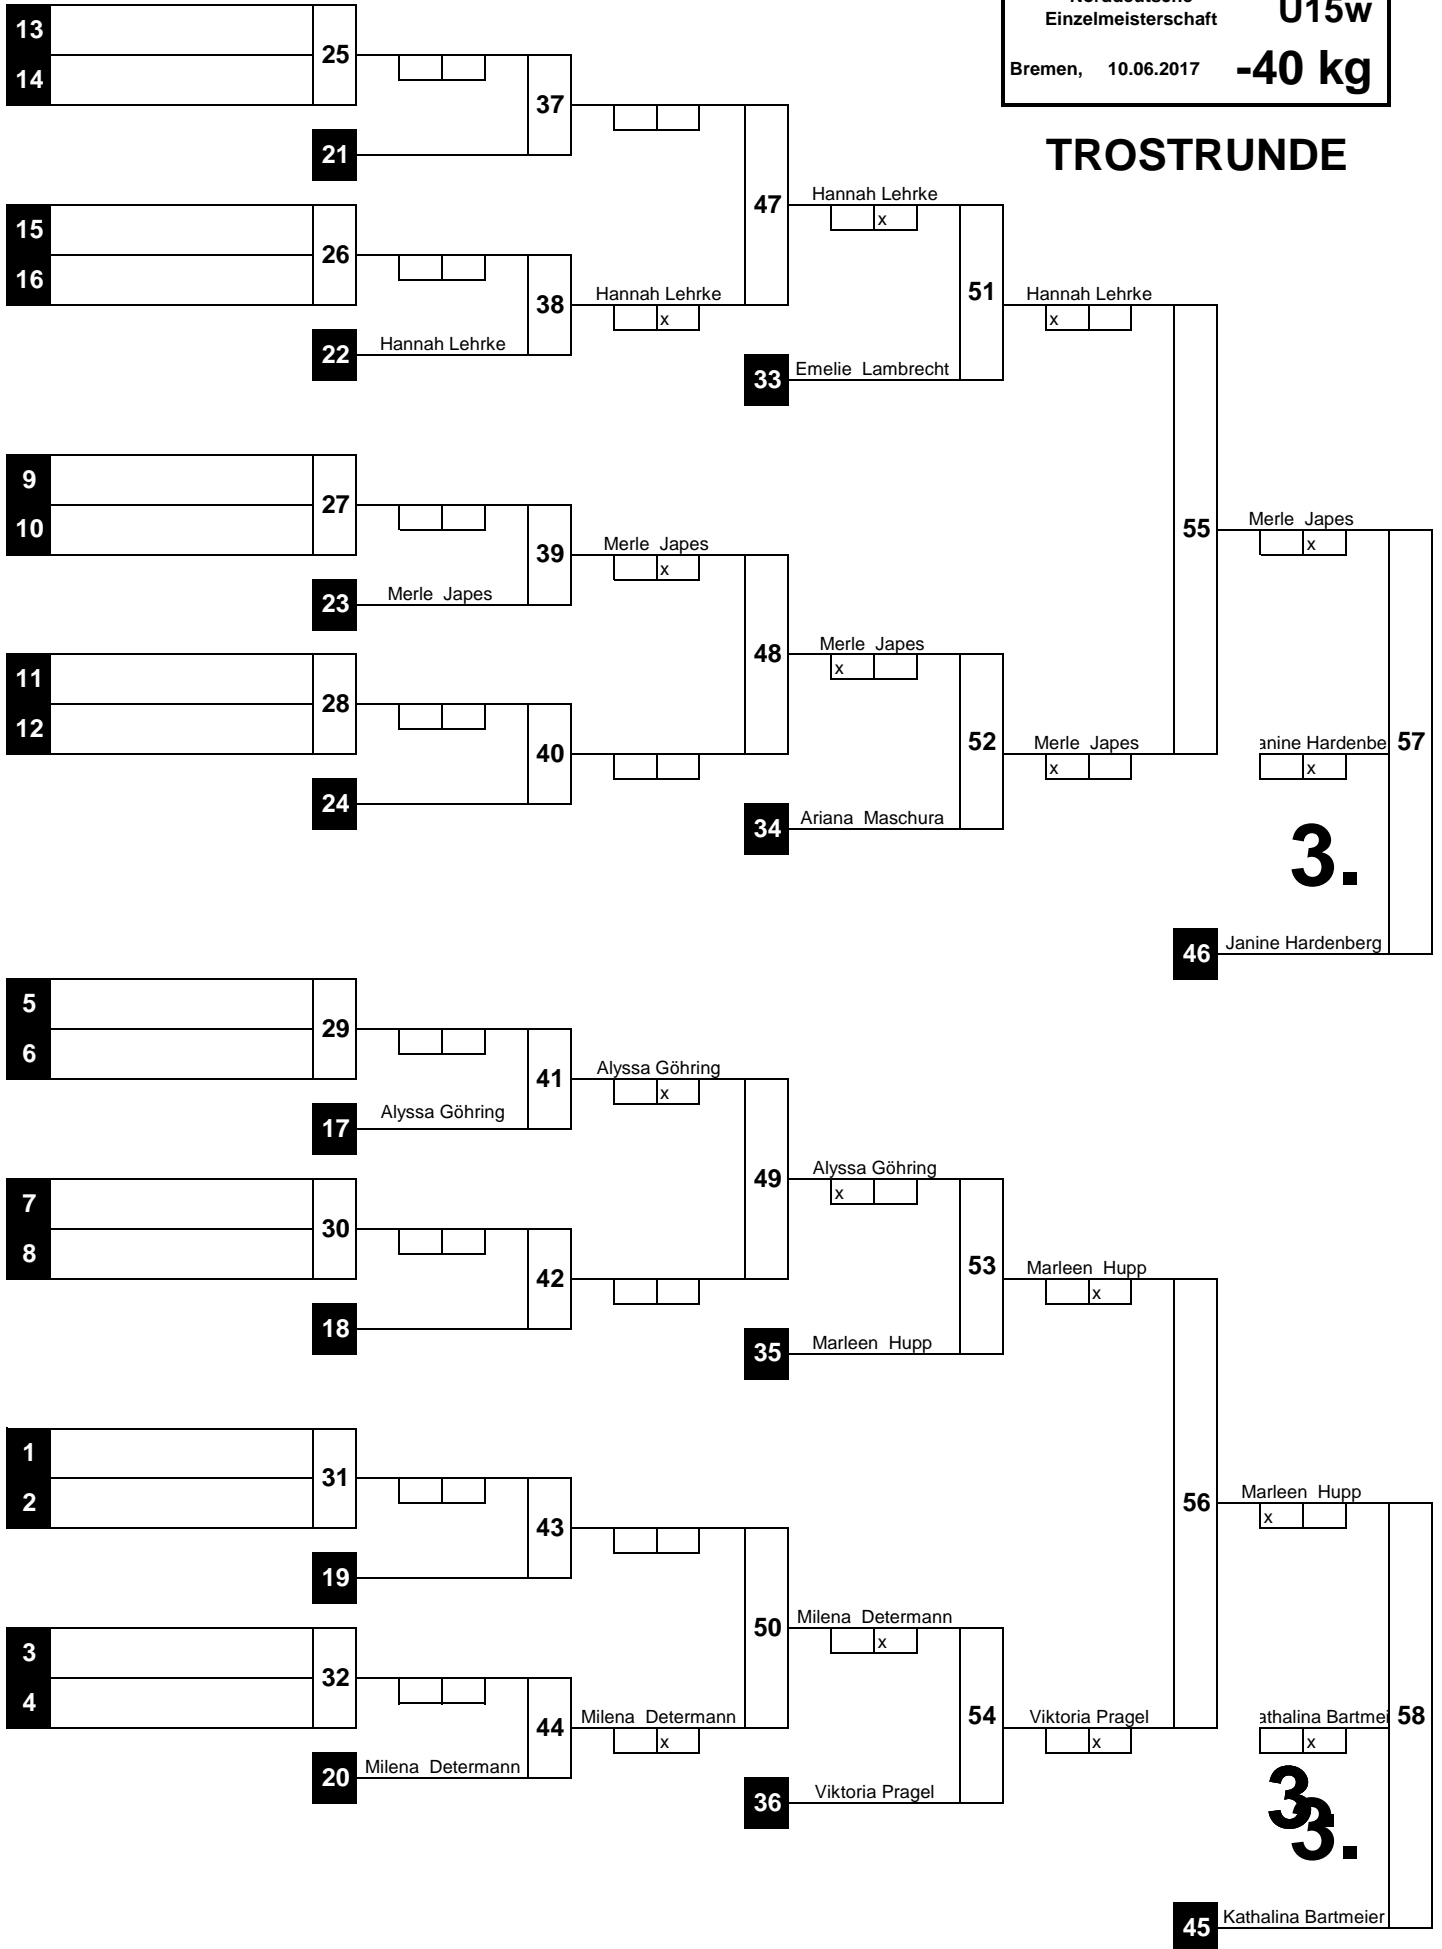

TROSTRUNDE

1	Karina Gappel S.C. Panthera e.V.	1
17	0 0	
9	Sofia Merico Eimsbüttler TV	2
25	0 0	
5	Noa Michalski JT Oldenburg	3
21	0 0	
13	Lilian Hartmann Braunschweiger JC	4
29	0 0	
3	Jette Quint JC Ahrensburg	5
19	0 0	
11	Fiona Fischer Judo-Team Hannover e.V.	6
27	0 0	
7	0 0	
23	0 0	
15	Anna Lena Listing WSV Tangstedt	8
31	0 0	
2	0 0	
18	0 0	
10	Celina Voß Büchen Siebeneichener SV	10
26	0 0	
6	Tiara Bettels Eintracht Hildesheim von 1861 e.V.	11
22	0 0	
14	Gabriella Kurlande T.H.-Eilbeck	12
30	0 0	
4	Nele Holthusen Bramfelder SV	13
20	0 0	
12	Evelyn Busch VfL Grasdorf	14
28	0 0	
8	Charlotte Ziegler ETSV Weiche Flensburg	15
24	0 0	
16	0 0	
32	0 0