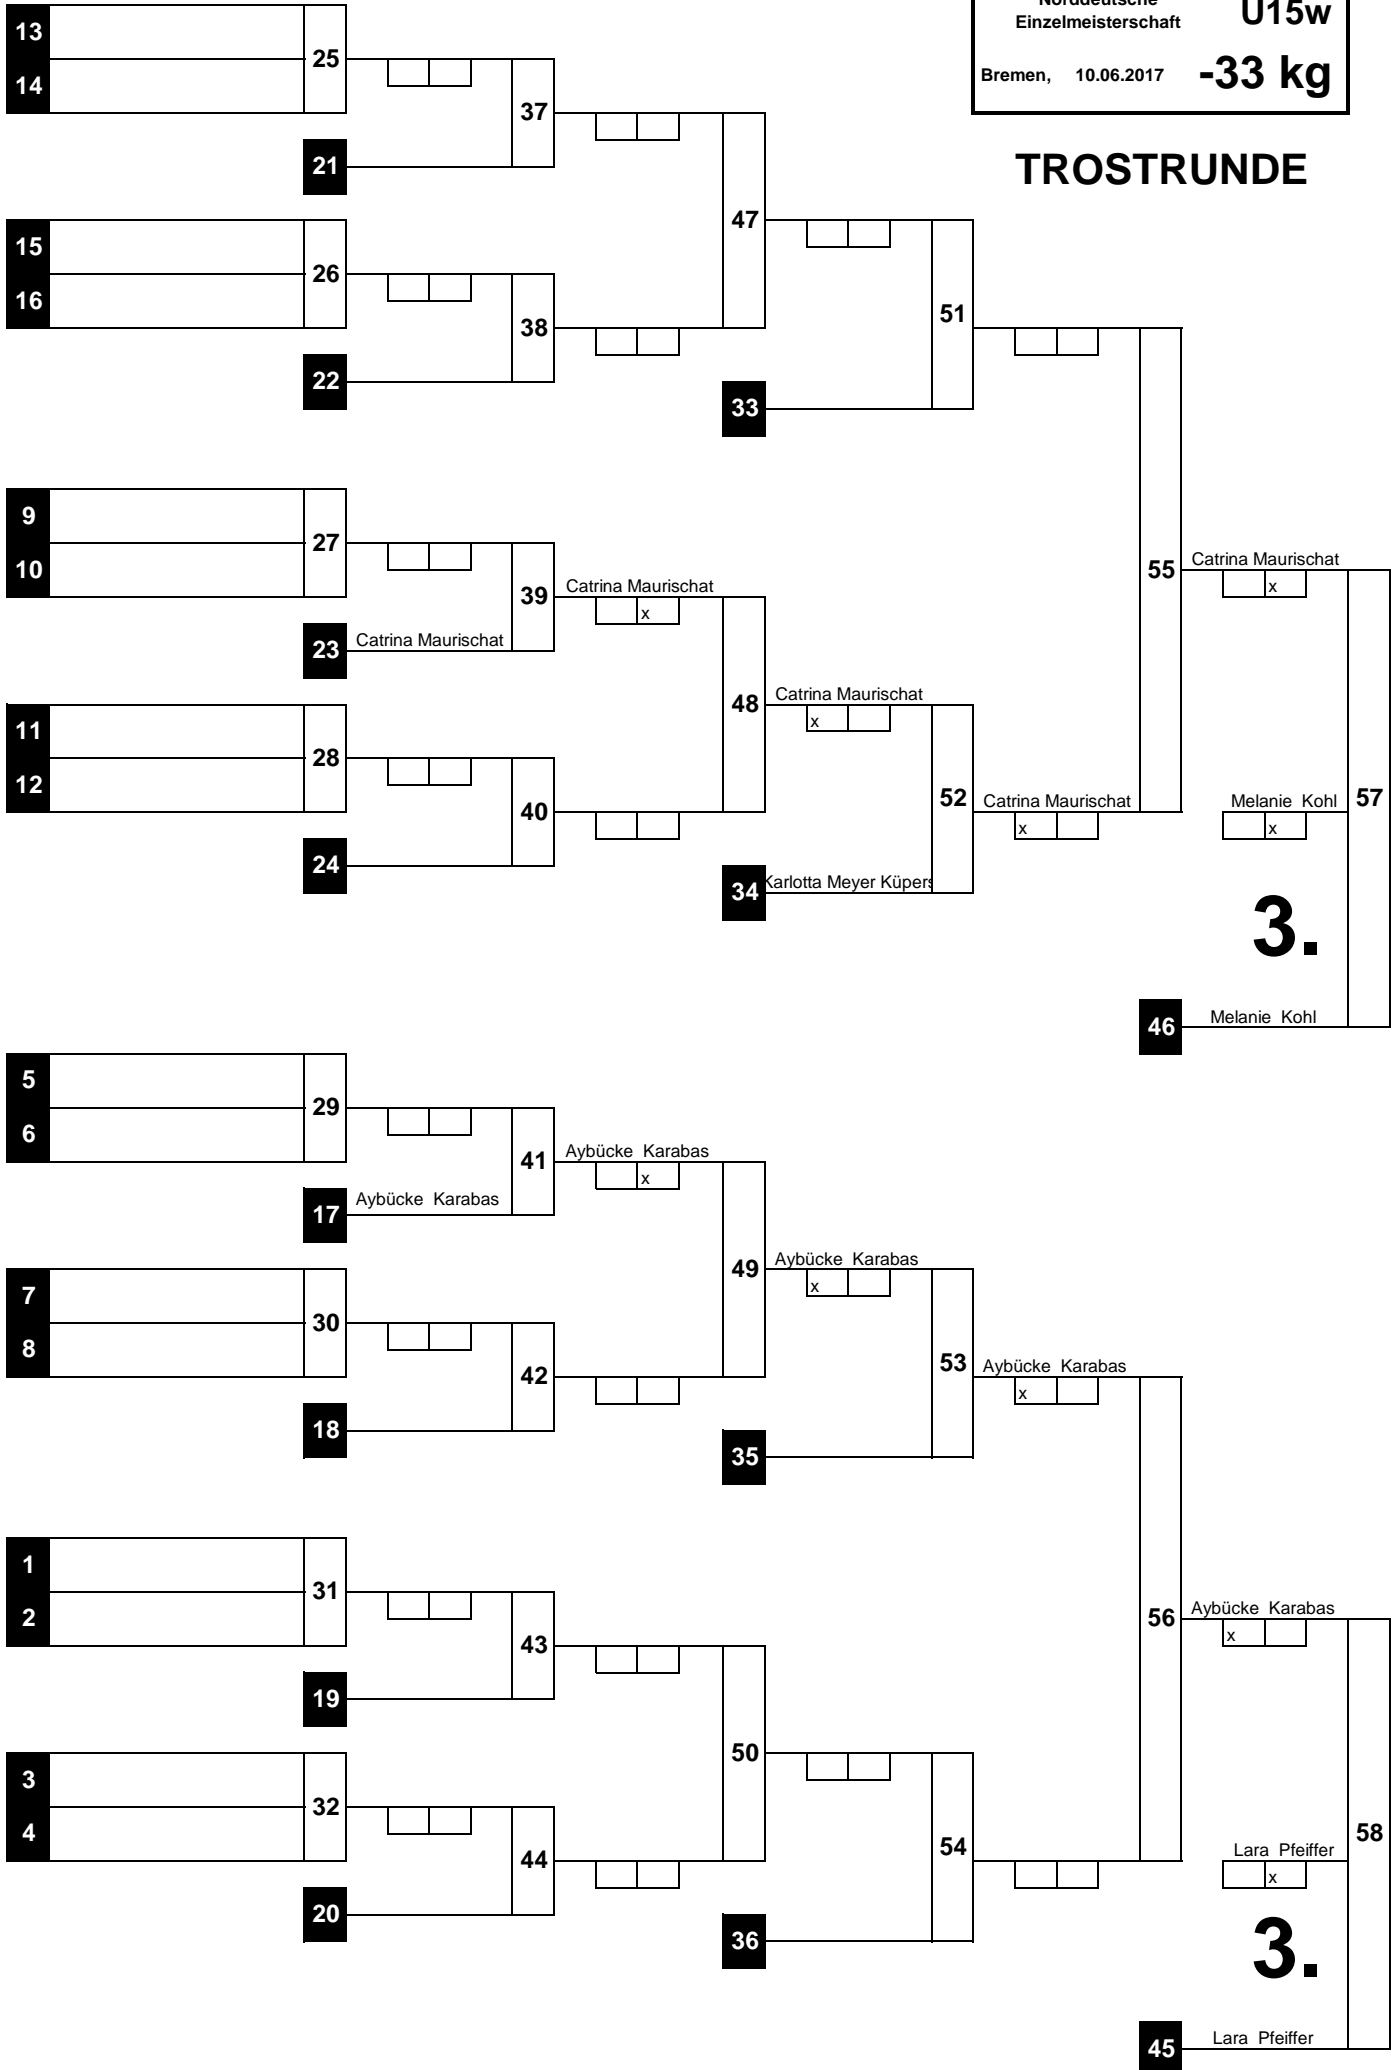

TROSTRUNDE

(2)

Norddeutsche Einzelmeisterschaft	U15w
Bremen, 10.06.2017	-36 kg

1	Grete Ziegler	Eimsbüttler TV
17	0	0
9	0	0
25	0	0
5	Felicia Blum	PSV Oldenburg WE
21	0	0
13	Bente Wiegratz	TS Einfeld
29	0	0
3	0	0
19	0	0
11	Antonia Ungureanu	ETSV Fortuna Glückstadt
27	0	0
7	0	0
23	0	0
15	0	0
31	0	0
2	0	0
18	0	0
10	0	0
26	0	0
6	0	0
22	0	0
14	Angelina Blietz	S.C. Panthera e.V.
30	0	0
4	0	0
20	0	0
12	Lina Dölle	Budokan Lübeck
28	0	0
8	Svea Teßmer	Eintracht Hildesheim von 1861 e.V.
24	0	0
16	0	0
32	0	0