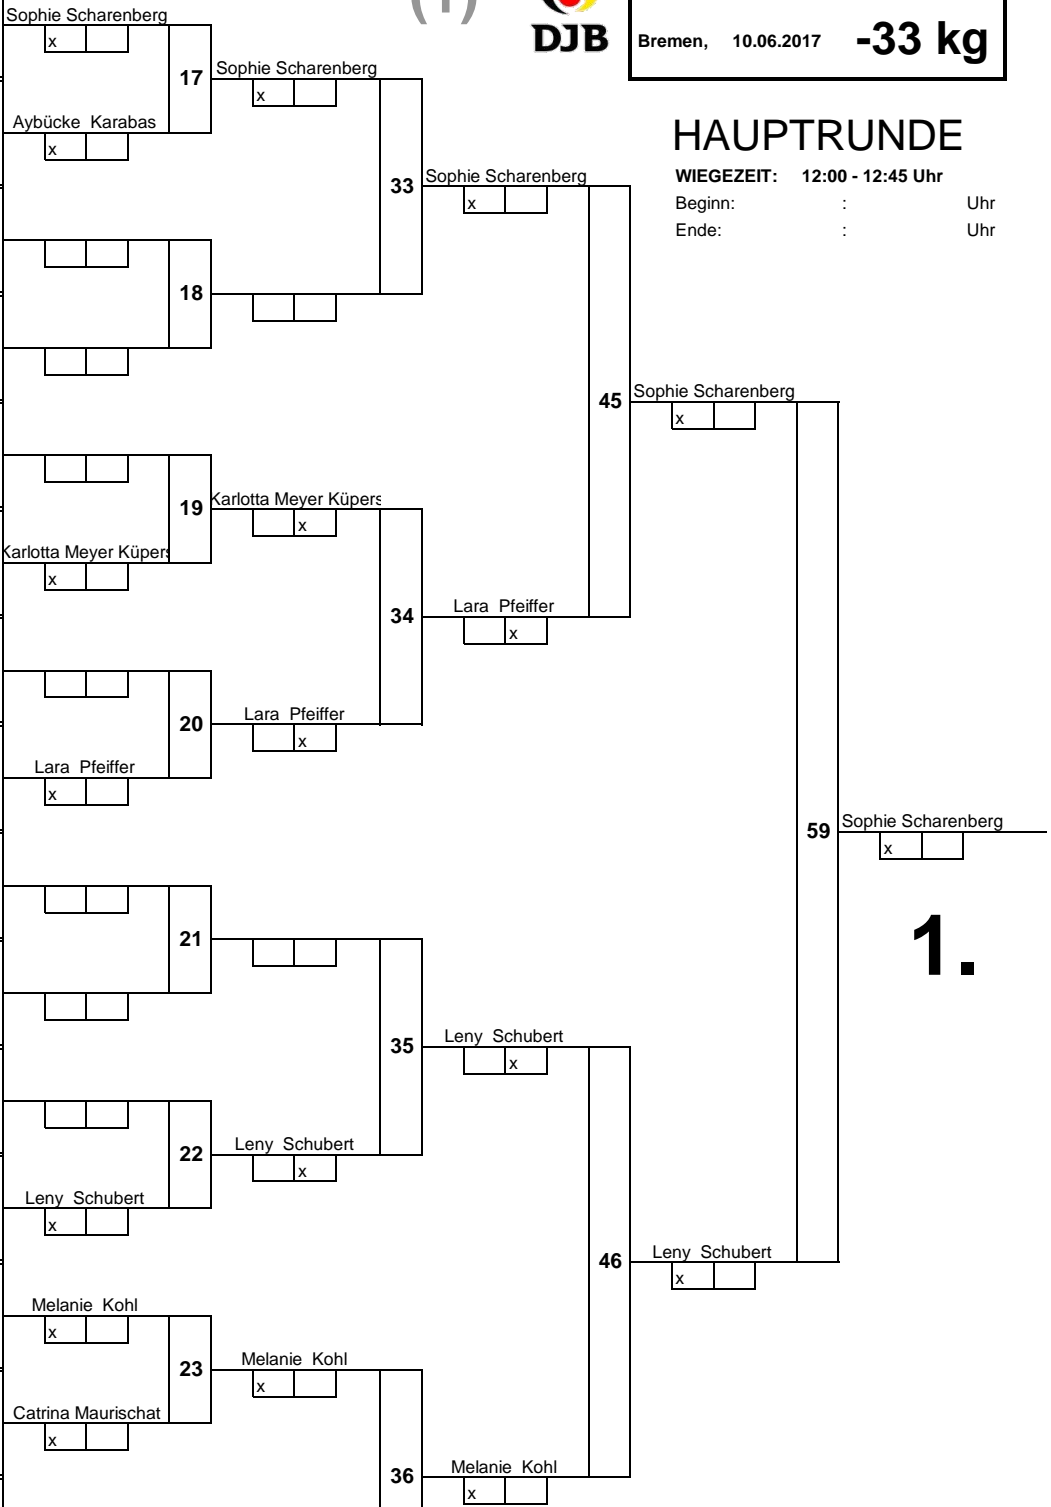

# HAUPTRUNDE

WIEGEZEIT: 12:00 - 12:45 Uhr

Beginn: : Uhr  
 Ende: : Uhr

1	Sophie Scharenberg	Judo-Gemeinschaft Sachsenwald
17	0	0
9	Aybücke Karabas	TC Hameln
25	0	0
5	0	0
21	0	0
13	0	0
29	0	0
3	0	0
19	0	0
11	Karlotta Meyer Küpers	TSV Kropp
27	0	0
7	0	0
23	0	0
15	Lara Pfeiffer	Braunschweiger JC
31	0	0
2	0	0
18	0	0
10	0	0
26	0	0
6	0	0
22	0	0
14	Leny Schubert	VfL Grasdorf
30	0	0
4	Melanie Kohl	Judo Tiger Visbek
20	0	0
12	Catrina Maurischat	TSV Kronshagen
28	0	0
8	0	0
24	0	0
16	0	0
32	0	0