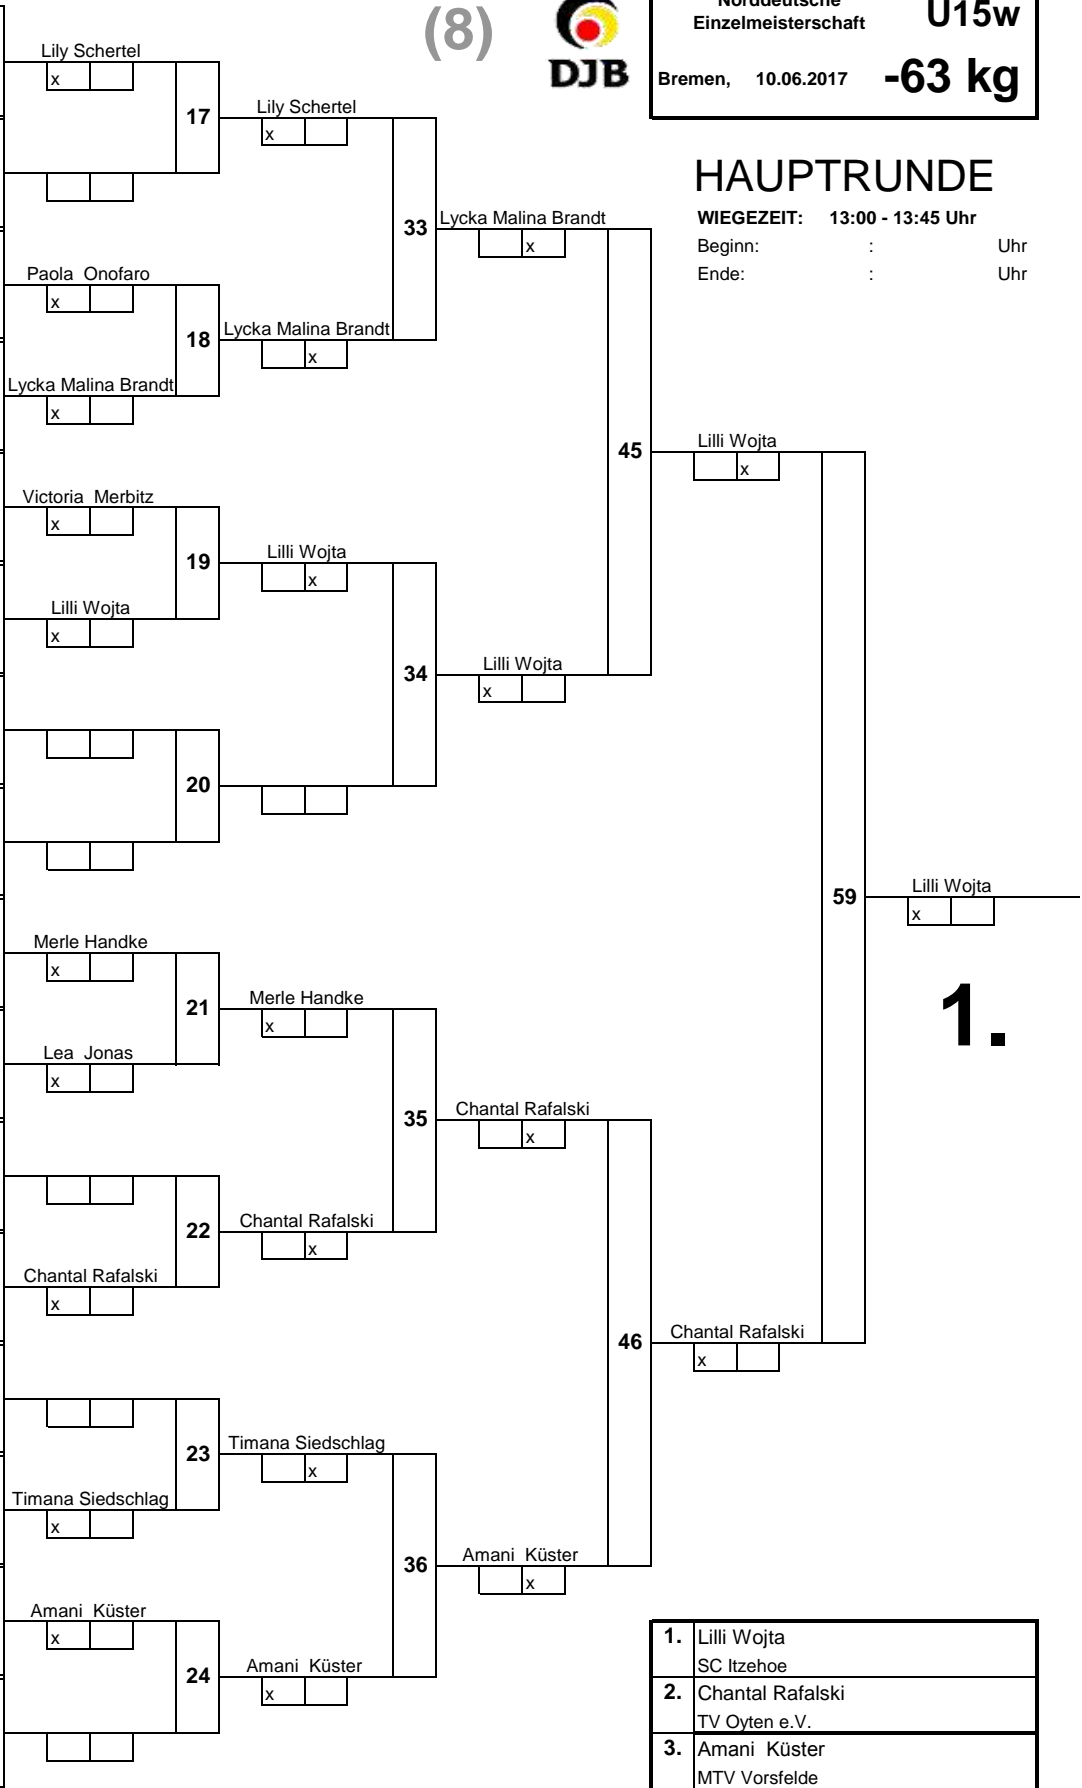

TROSTRUNDE

(8)

Norddeutsche Einzelmeisterschaft	<b>U15w</b>
Bremen, 10.06.2017	<b>-63 kg</b>

1	Lily Schertel Bramfelder SV	1
17	0	
9	0	
25	0	
5	Paola Onofaro Judo Tiger Visbek	3
21	0	
13	Lycka Malina Brandt TSV Klausdorf	4
29	0	
3	Victoria Merbitz VfL Stade	5
19	0	
11	Lilli Wojta SC Itzehoe	6
27	0	
7	0	
23	0	
15	0	
31	0	
2	Merle Handke Bramfelder SV	9
18	0	
10	Lea Jonas TV Cloppenburg	10
26	0	
6	0	
22	0	
14	Chantal Rafalski TV Oyten e.V.	12
30	0	
4	0	
20	0	
12	Timana Siedschlag SV Giekau	14
28	0	
8	Amani Küster MTV Vorsfelde	15
24	0	
16	0	
32	0	