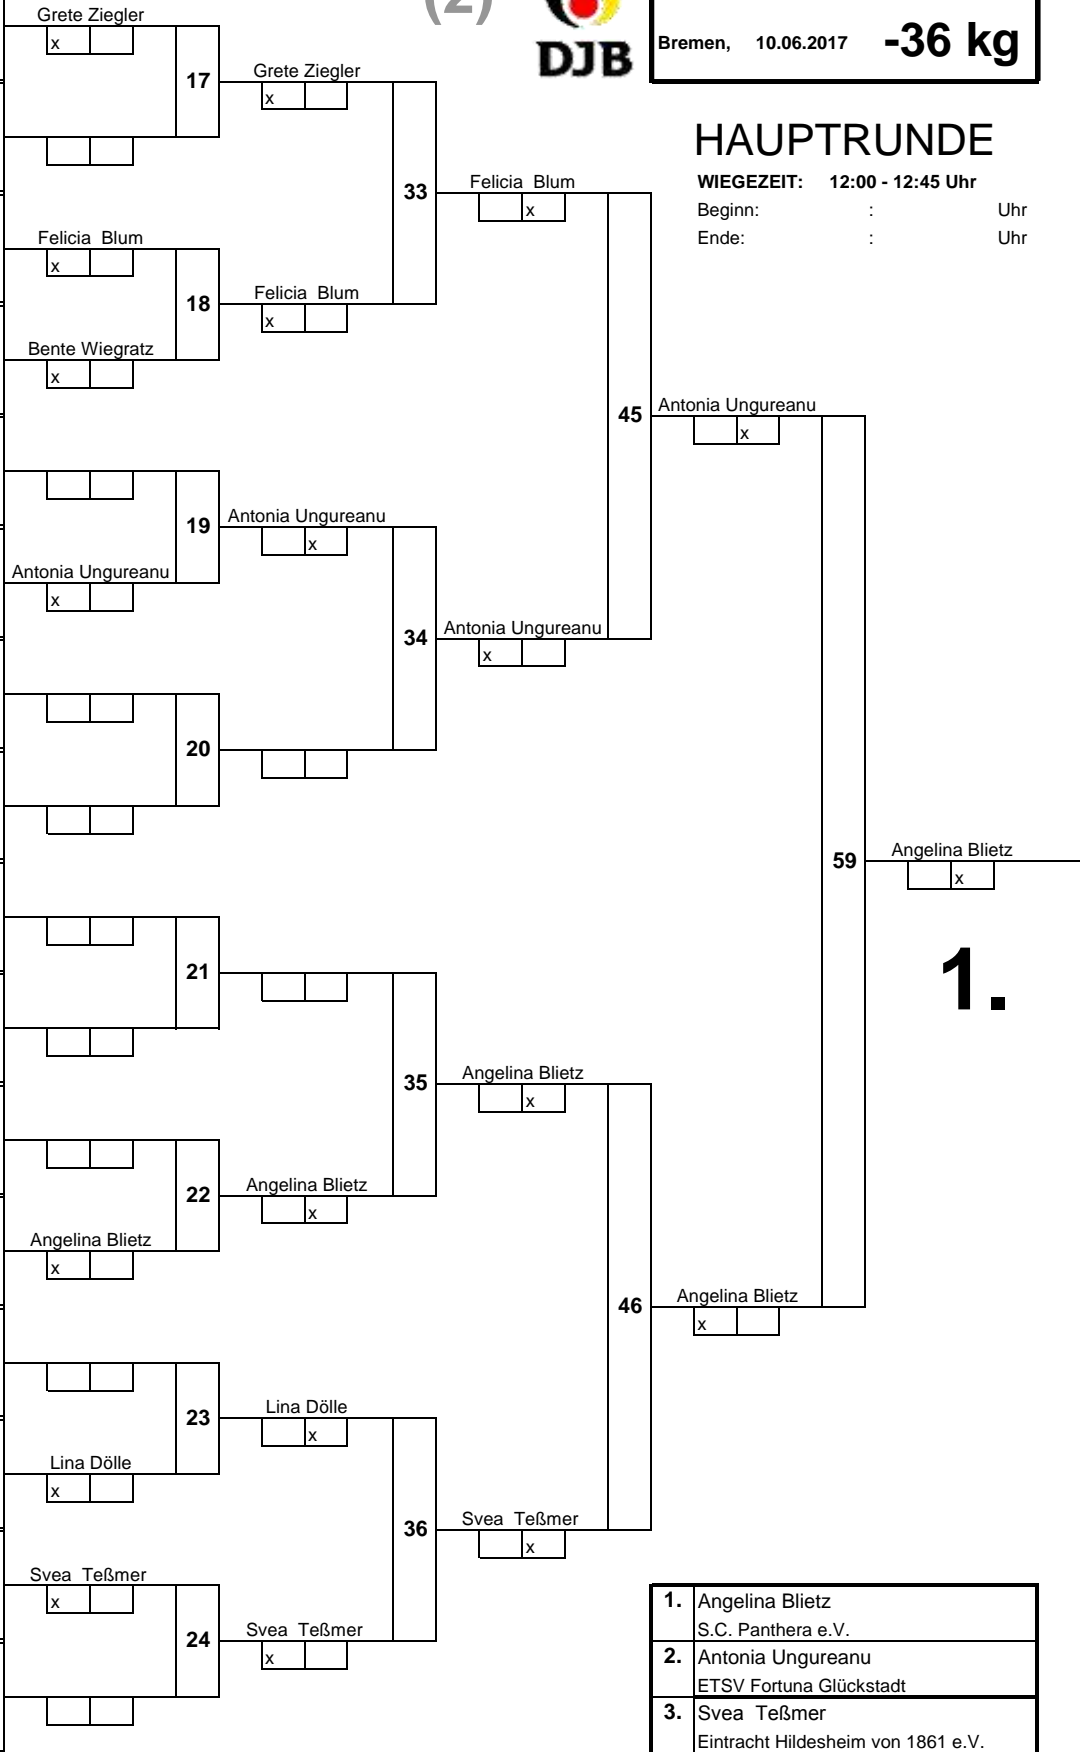

(2)

Norddeutsche Einzelmeisterschaft	U15w
Bremen, 10.06.2017	-36 kg

1	Grete Ziegler	Eimsbüttler TV
17	0	0
9	0	0
25	0	0
5	Felicia Blum	PSV Oldenburg WE
21	0	0
13	Bente Wiegratz	TS Einfeld
29	0	0
3	0	0
19	0	0
11	Antonia Ungureanu	ETSV Fortuna Glückstadt
27	0	0
7	0	0
23	0	0
15	0	0
31	0	0
2	0	0
18	0	0
10	0	0
26	0	0
6	0	0
22	0	0
14	Angelina Blietz	S.C. Panthera e.V.
30	0	0
4	0	0
20	0	0
12	Lina Dölle	Budokan Lübeck
28	0	0
8	Svea Teßmer	Eintracht Hildesheim von 1861 e.V.
24	0	0
16	0	0
32	0	0

HAUPTRUNDE

WIEGEZEIT: 12:00 - 12:45 Uhr
Beginn: : Uhr
Ende: : Uhr

1.

1.	Angelina Blietz	S.C. Panthera e.V.
2.	Antonia Ungureanu	ETSV Fortuna Glückstadt
3.	Svea Teßmer	Eintracht Hildesheim von 1861 e.V.
3.	Bente Wiegratz	TS Einfeld
5.	Grete Ziegler	
5.	Felicia Blum	
7.		
7.	Lina Dölle