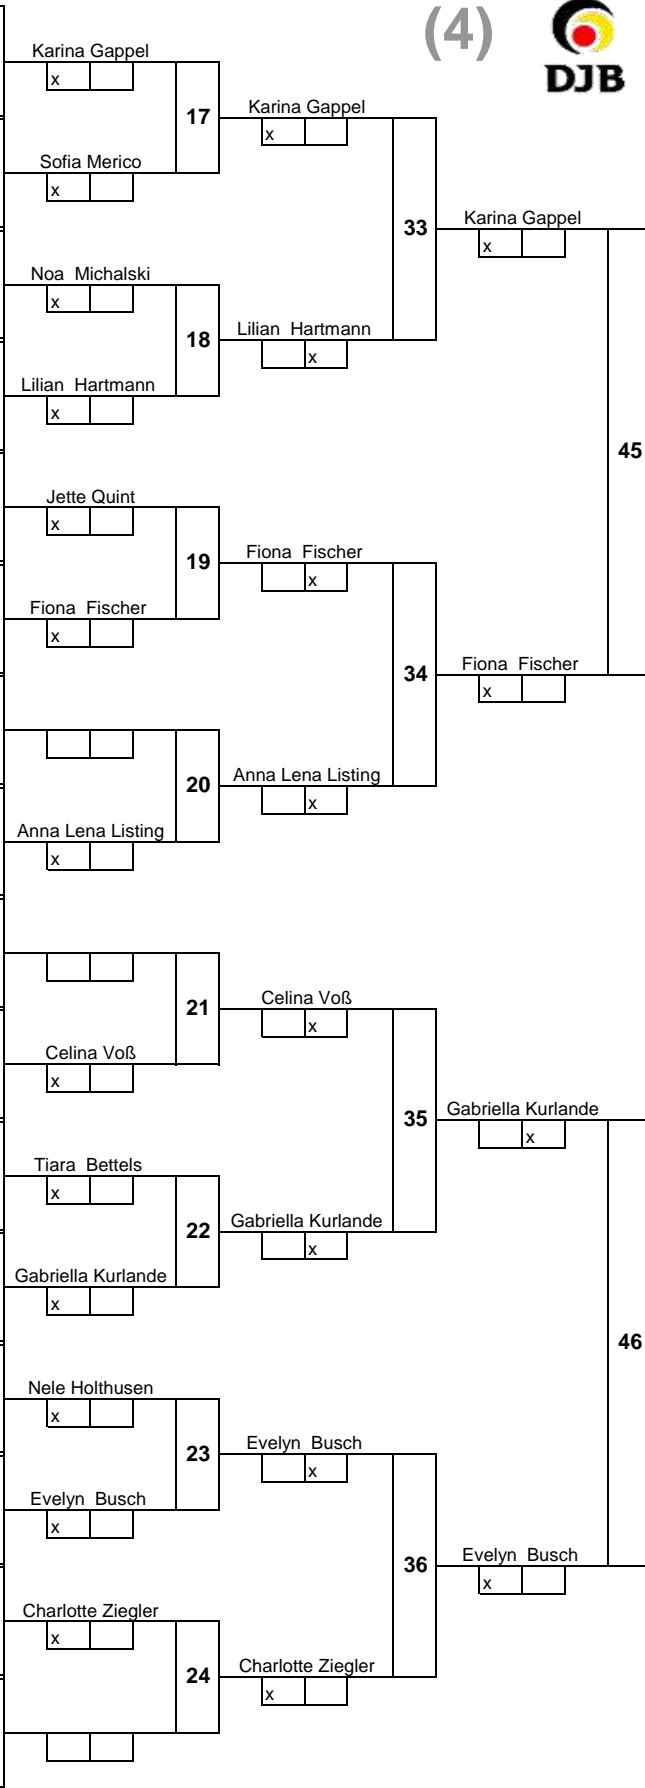

1	Karina Gappel S.C. Panthera e.V.	1
17	0 0	
9	Sofia Merico Eimsbüttler TV	2
25	0 0	
5	Noa Michalski JT Oldenburg	3
21	0 0	
13	Lilian Hartmann Braunschweiger JC	4
29	0 0	
3	Jette Quint JC Ahrensburg	5
19	0 0	
11	Fiona Fischer Judo-Team Hannover e.V.	6
27	0 0	
7	0 0	
23	0 0	
15	Anna Lena Listing WSV Tangstedt	8
31	0 0	
2	0 0	
18	0 0	
10	Celina Voß Büchen Siebeneichener SV	10
26	0 0	
6	Tiara Bettels Eintracht Hildesheim von 1861 e.V.	11
22	0 0	
14	Gabriella Kurlande T.H.-Eilbeck	12
30	0 0	
4	Nele Holthusen Bramfelder SV	13
20	0 0	
12	Evelyn Busch VfL Grasdorf	14
28	0 0	
8	Charlotte Ziegler ETSV Weiche Flensburg	15
24	0 0	
16	0 0	
32	0 0	

Norddeutsche Einzelmeisterschaft **U15w**
Bremen, 10.06.2017 **-44 kg**

HAUPTRUNDE

WIEGEZEIT: 12:00 - 12:45 Uhr
Beginn: : Uhr
Ende: : Uhr

1.

1.	Fiona Fischer Judo-Team Hannover e.V.
2.	Evelyn Busch VfL Grasdorf
3.	Gabriella Kurlande T.H.-Eilbeck
3.	Karina Gappel S.C. Panthera e.V.
5.	Tiara Bettels
5.	Charlotte Ziegler
7.	Anna Lena Listing
7.	Noa Michalski