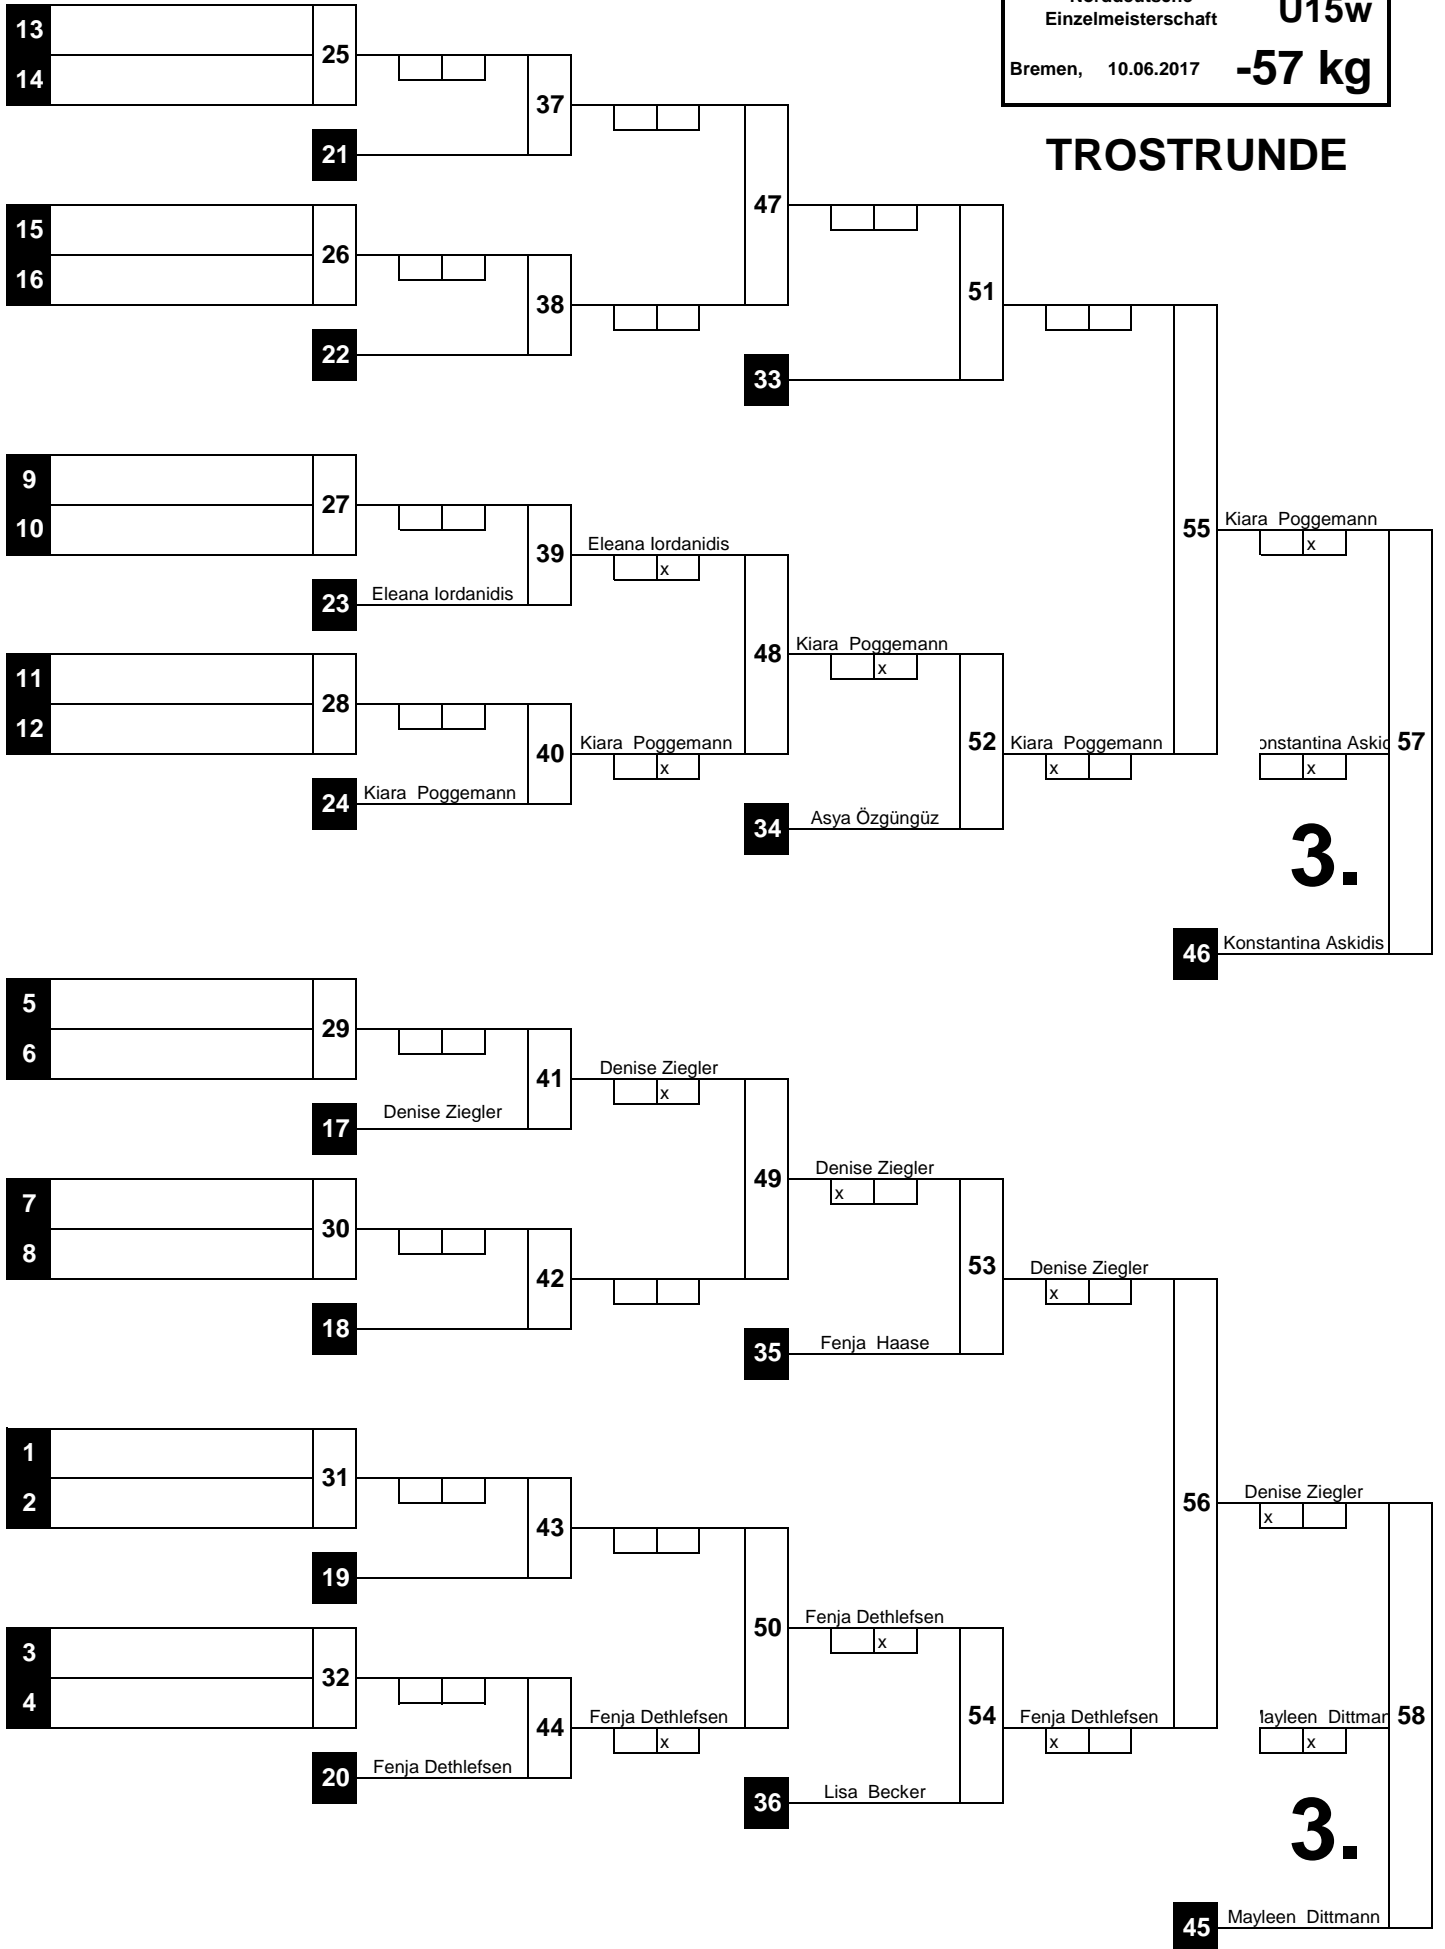

TROSTRUNDE

(8)

Norddeutsche Einzelmeisterschaft	U15w
Bremen, 10.06.2017	-63 kg

1	Lily Schertel Bramfelder SV	1
17	0	
9	0	
25	0	
5	Paola Onofaro Judo Tiger Visbek	3
21	0	
13	Lycka Malina Brandt TSV Klausdorf	4
29	0	
3	Victoria Merbitz VfL Stade	5
19	0	
11	Lilli Wojta SC Itzehoe	6
27	0	
7	0	
23	0	
15	0	
31	0	
2	Merle Handke Bramfelder SV	9
18	0	
10	Lea Jonas TV Cloppenburg	10
26	0	
6	0	
22	0	
14	Chantal Rafalski TV Oyten e.V.	12
30	0	
4	0	
20	0	
12	Timana Siedschlag SV Giekau	14
28	0	
8	Amani Küster MTV Vorsfelde	15
24	0	
16	0	
32	0