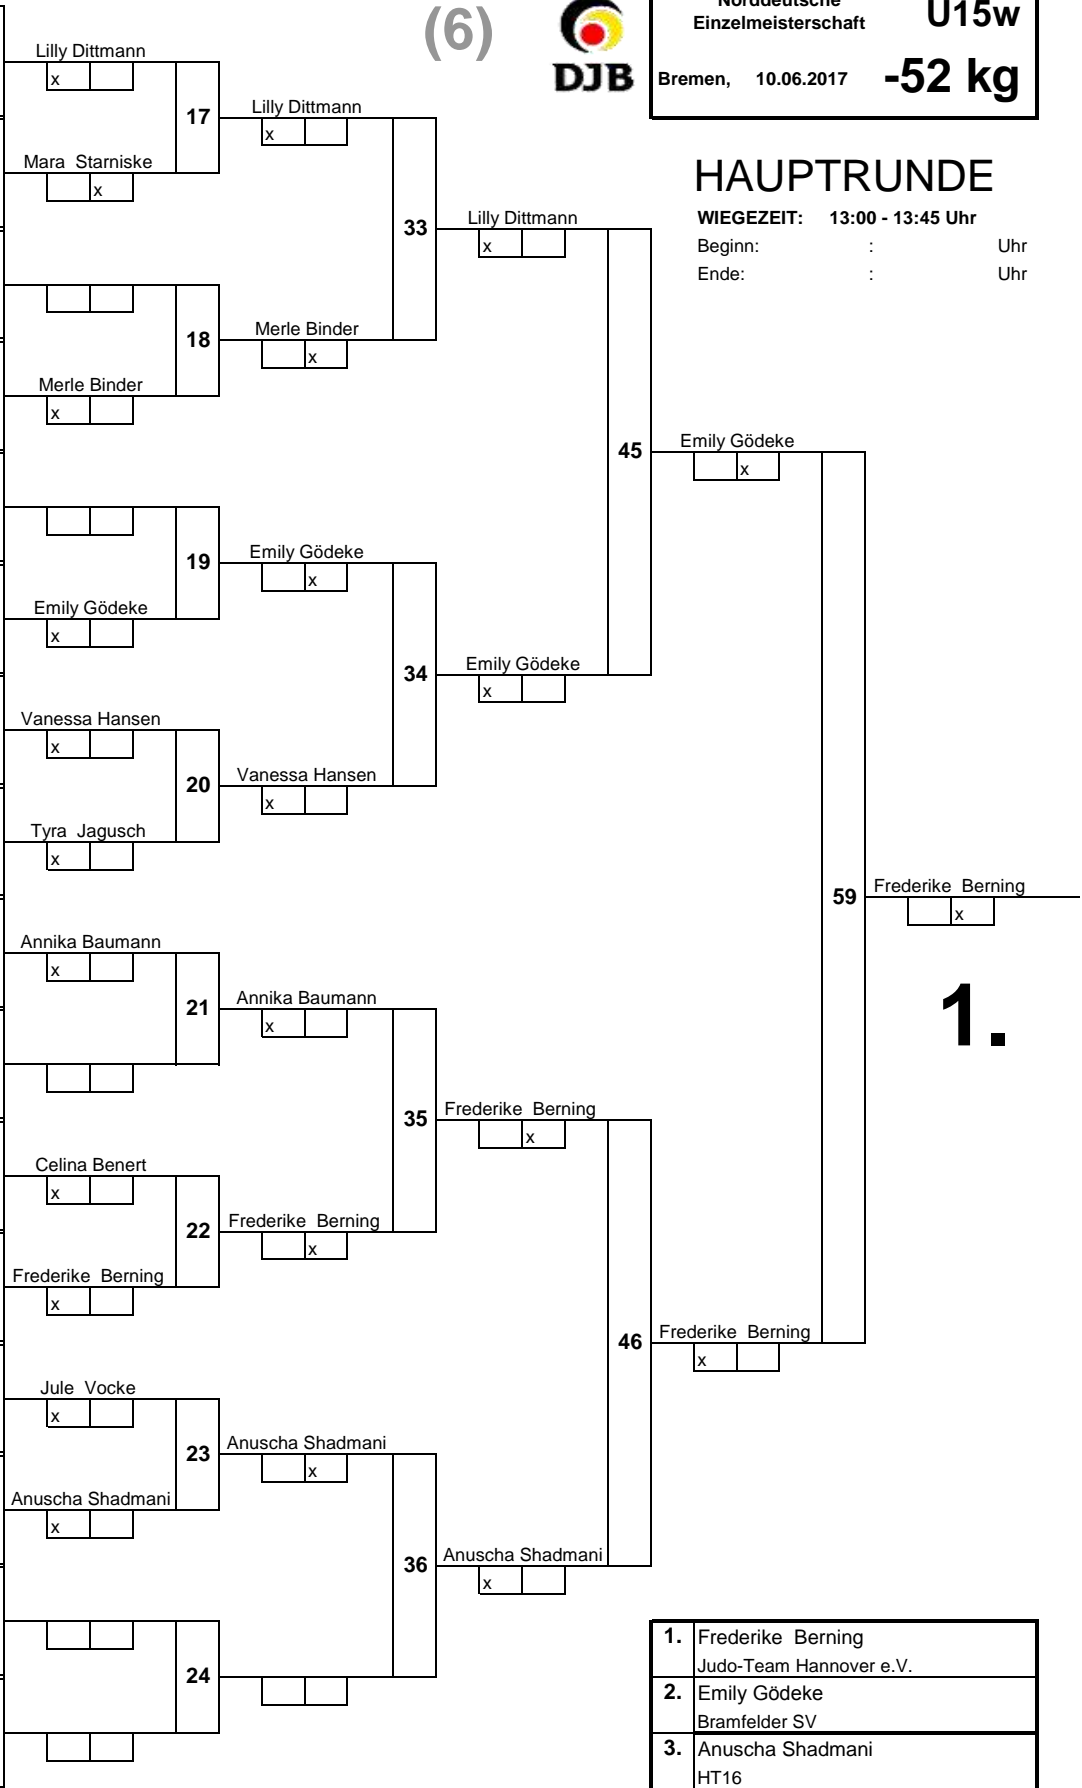

(6)

Norddeutsche Einzelmeisterschaft	U15w
Bremen, 10.06.2017	-52 kg

1	Lilly Dittmann SV Makkabi Kiel	1
17	0	
9	Kimberly Böttcher VfL Stade	2
25	Mara Starniske Eintracht Hildesheim von 1861 e.V.	
5	0	
21	0	
13	Merle Binder TuRa Harksheide	4
29	0	
3	0	
19	0	
11	Emily Gödeke Bramfelder SV	6
27	0	
7	Vanessa Hansen TSV Klausdorf	7
23	0	
15	Tyra Jagusch MTV Vorsfelde	8
31	0	
2	Annika Baumann TSV Kropp	9
18	0	
10	0	
26	0	
6	Celina Benert Judo-Gemeinschaft Sachsenwald	11
22	0	
14	Frederike Berning Judo-Team Hannover e.V.	12
30	0	
4	Jule Vocke BW Hollage	13
20	0	
12	Anuscha Shadmani HT16	14
28	0	
8	0	
24	0	
16	0	
32	0	

HAUPTRUNDE

WIEGEZEIT: 13:00 - 13:45 Uhr
Beginn: : Uhr
Ende: : Uhr

1.

1.	Frederike Berning Judo-Team Hannover e.V.
2.	Emily Gödeke Bramfelder SV
3.	Anuscha Shadmani HT16
3.	Lilly Dittmann SV Makkabi Kiel
5.	Jule Vocke
5.	Kimberly Böttcher
7.	Celina Benert
7.	Annika Baumann