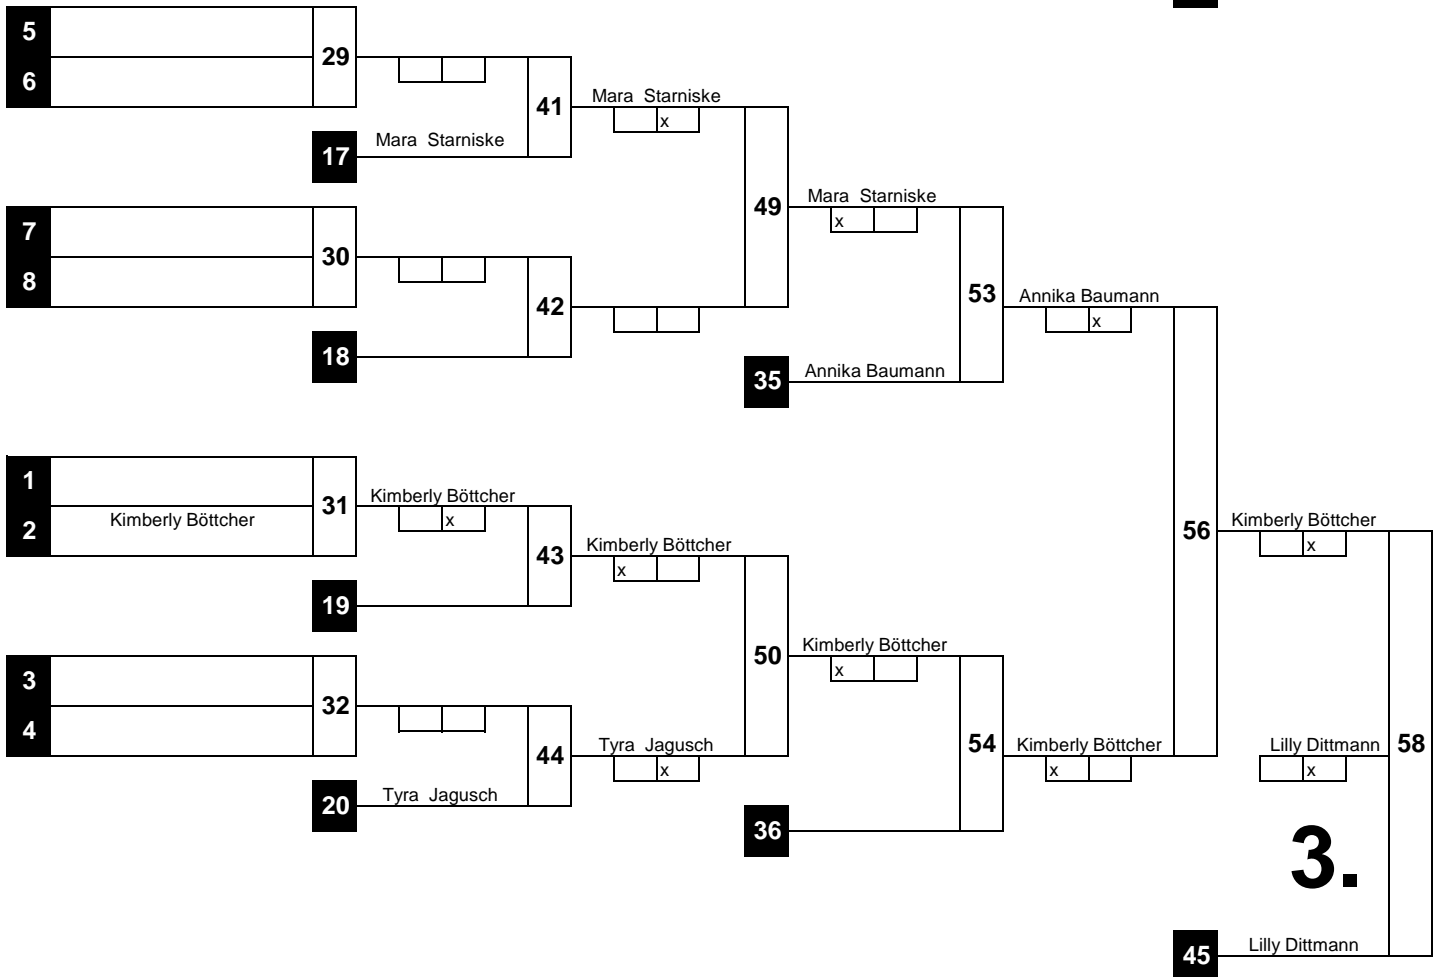

TROSTRUNDE

(7)

Norddeutsche Einzelmeisterschaft	U15w
Bremen, 10.06.2017	-57 kg

1	Mayleen Dittmann MTV Vorsfelde	1
17	0	
9	Denise Ziegler SC Tenri Bad Segeberg	2
25	0	
5	0	
21	0	
13	0	
29	0	
3	0	
19	0	
11	Asya Özgüngüz AMTV Rahlstedt	6
27	0	
7	Karmen Lohstroh Hadashi Fürstenau	7
23	0	
15	Fenja Dethlefsen ETSV Weiche Flensburg	8
31	0	
2	Fenja Haase Judo in Holle	9
18	0	
10	0	
26	0	
6	0	
22	0	
14	Charonne Domcke Budokan Lübeck	12
30	0	
4	Lisa Becker Neustädter LC	13
20	0	
12	Eleana Iordanidis TuRa Harksheide	14
28	0	
8	Konstantina Askidis TV Eiche Horn Bremen	15
24	0	
16	Kiara Poggemann Judo in Holle	16
32	0