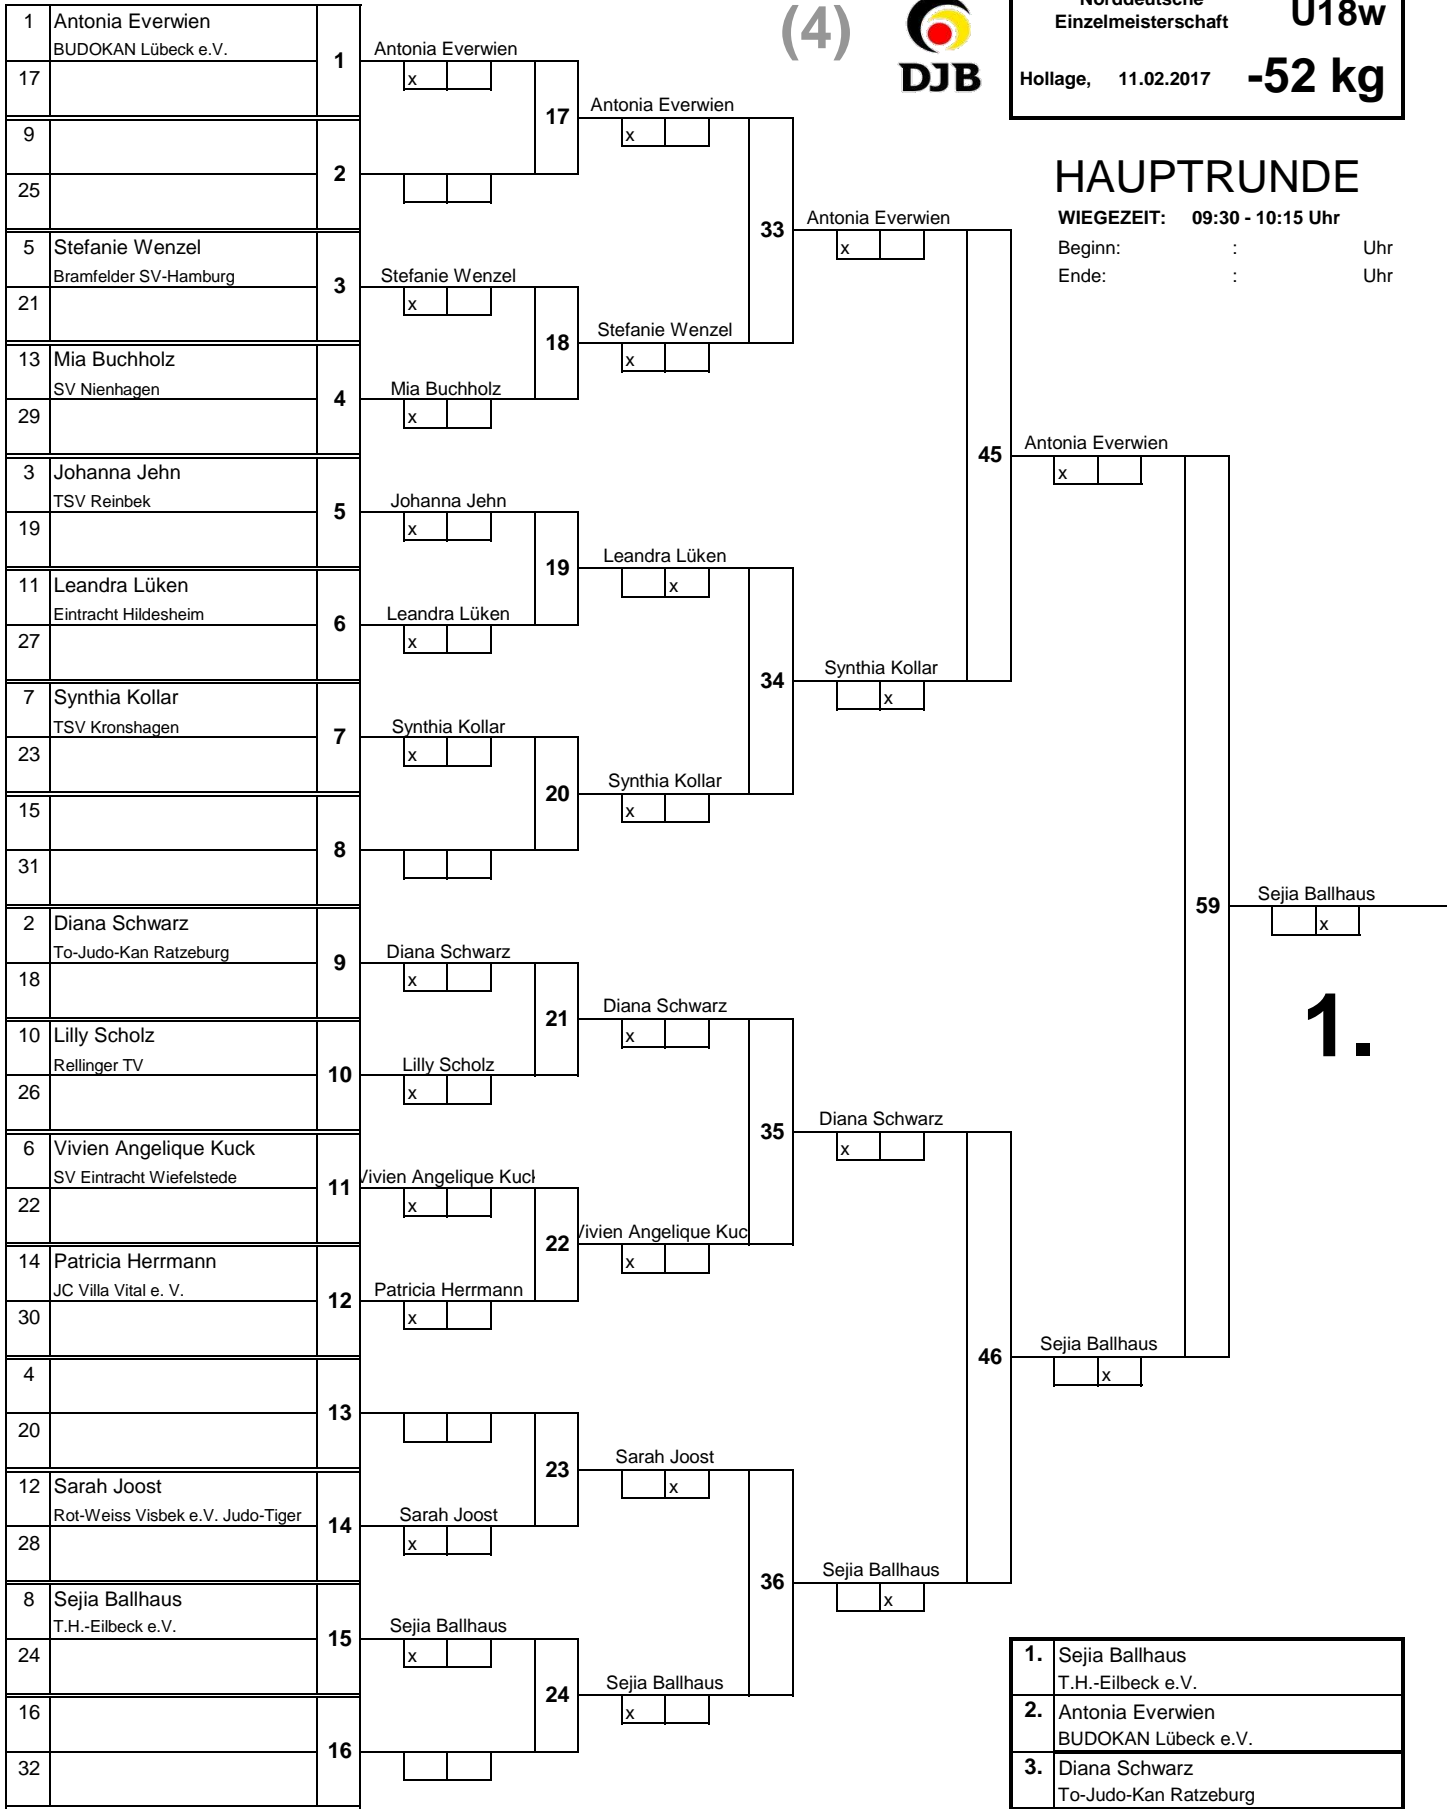

TROSTRUNDE

(4)

Norddeutsche Einzelmeisterschaft	U18w
Hollage, 11.02.2017	-52 kg

HAUPTRUNDE

WIEGEZEIT: 09:30 - 10:15 Uhr

Beginn: : Uhr
Ende: : Uhr

1.

1.	Sejia Ballhaus T.H.-Eilbeck e.V.
2.	Antonia Everwien BUDOKAN Lübeck e.V.
3.	Diana Schwarz To-Judo-Kan Ratzeburg
3.	Synthia Kollar TSV Kronshagen
5.	Leandra Lüken
5.	Mia Buchholz
7.	Stefanie Wenzel
7.	Sarah Joost