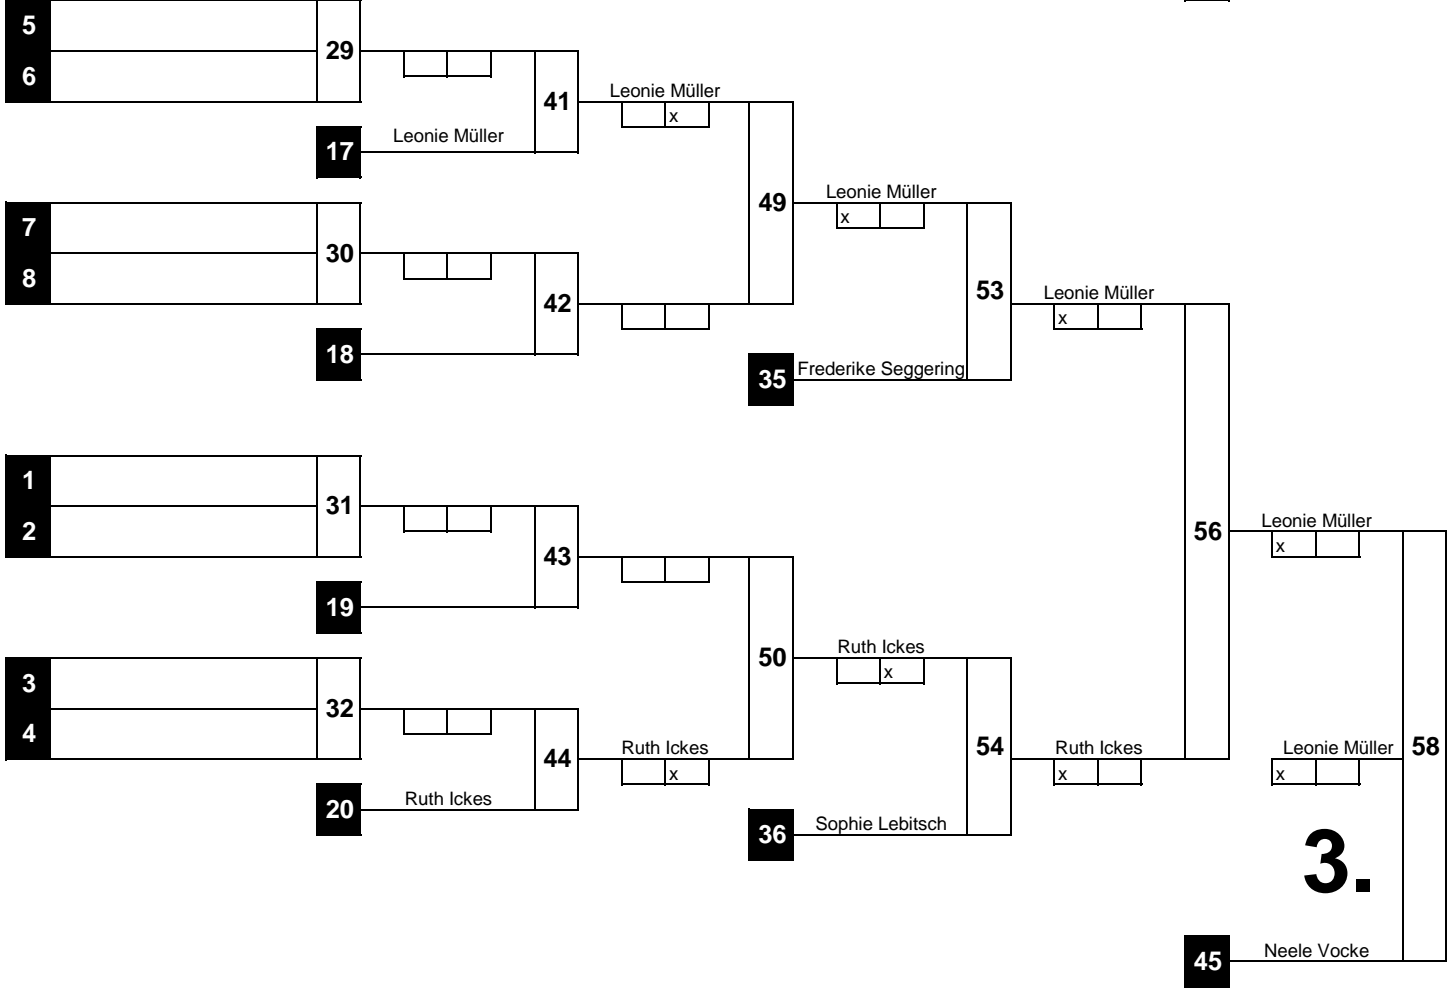

TROSTRUNDE

(7)

	U18w
	-70 kg
Hollage, 11.02.2017	

HAUPTRUNDE

WIEGEZEIT: 11:15 - 12:00 Uhr

Beginn: : Uhr
 Ende: : Uhr

1.

1.	Carmen Dijkstra SV Wietmarschen
2.	Kyra Krüger TuS Hermannsburg e.V.
3.	Sarah Vinke Nordhorner Judo-Club e.V.
3.	Anna-Sophie Dütsch Bramfelder SV-Hamburg
5.	Anastasia Frank
5.	Finja Püffel
7.	Louisa Hütten
7.	