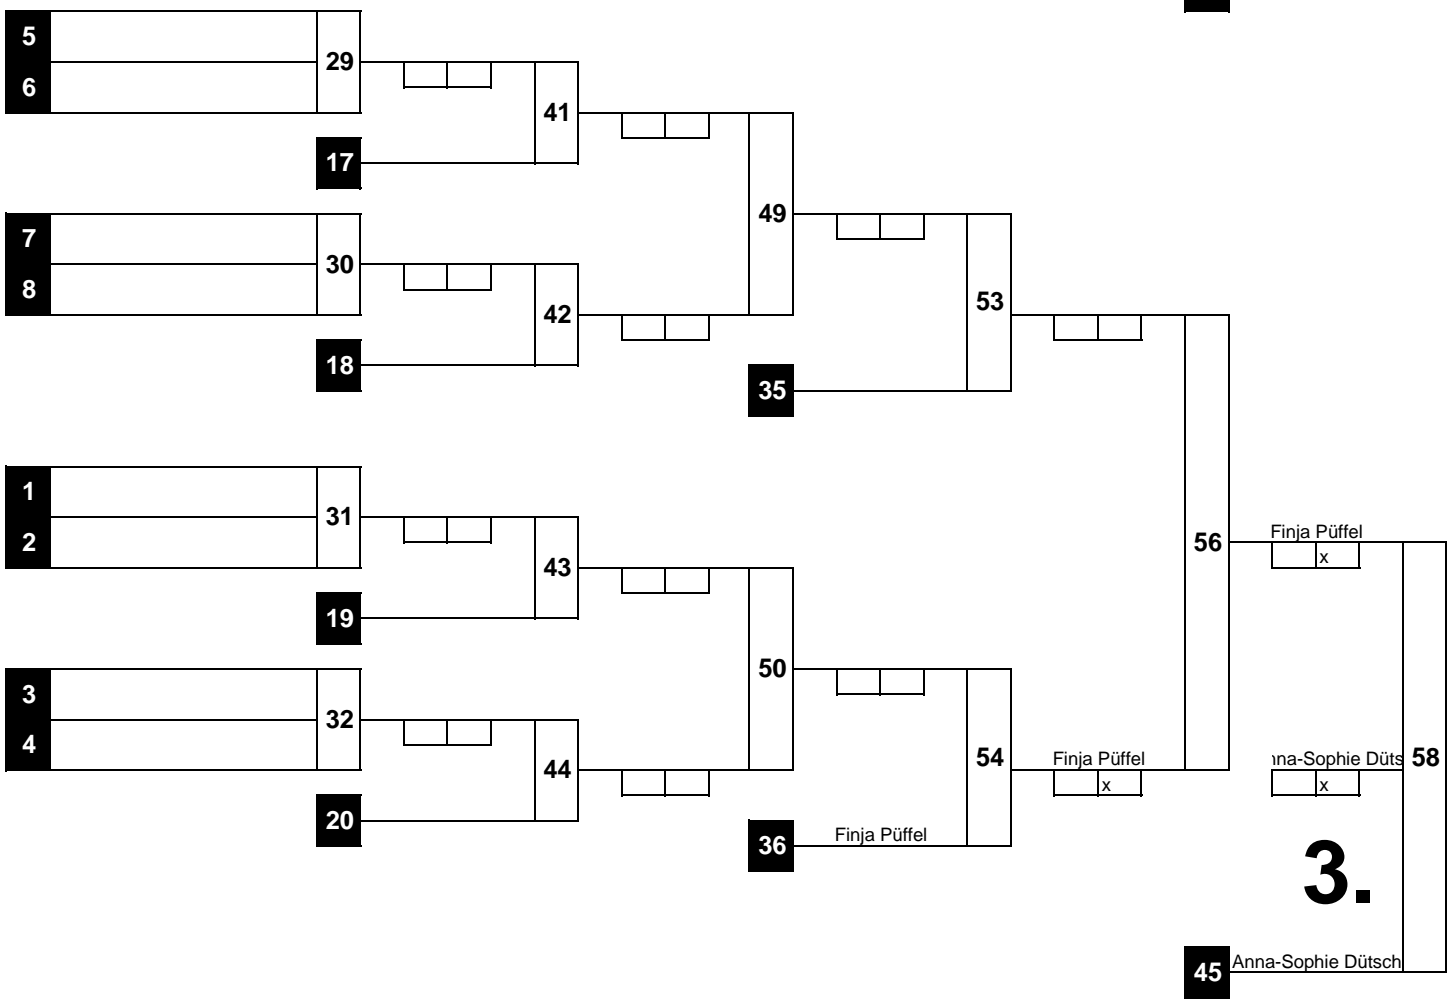

TROSTRUNDE

Norddeutsche Einzelmeisterschaft		U18w
Hollage,	11.02.2017	-78 kg

		1	2	3	4	5
1	Maylin Timmermann Blau-Weiss Hollage		: 10	: 10	: 10	:
2	Katharina Wendt SV Nienhagen	10 :		10 :	10 :	:
3	Antonia Schulz JKG Diekholzen	10 :	: 10		10 :	:
4	Lisa Severin ETSV Weiche Flensburg e. V.	10 :	: 10	: 10		:
5	#NV	:	:	:	:	

	Tabellen- Punkte	Unter- bewertung	Differenz Tab.punkte	Differenz Unterbew.	Platz
Maylin Timmermann Blau-Weiss Hollage	: 6	: 30	-6	-30	3
Katharina Wendt SV Nienhagen	6 :	30 :	6	30	1
Antonia Schulz JKG Diekholzen	4 : 2	20 : 10	2	10	2
Lisa Severin ETSV Weiche Flensburg e. V.	2 : 4	10 : 20	-2	-10	3
#NV					
#NV	:	:			

Reihenfolge der einzelnen Kämpfe :

(1 - 2) (3 - 4) (1 - 5) (2 - 3) (4 - 5)
(1 - 3) (2 - 4) (3 - 5) (1 - 4) (2 - 5)