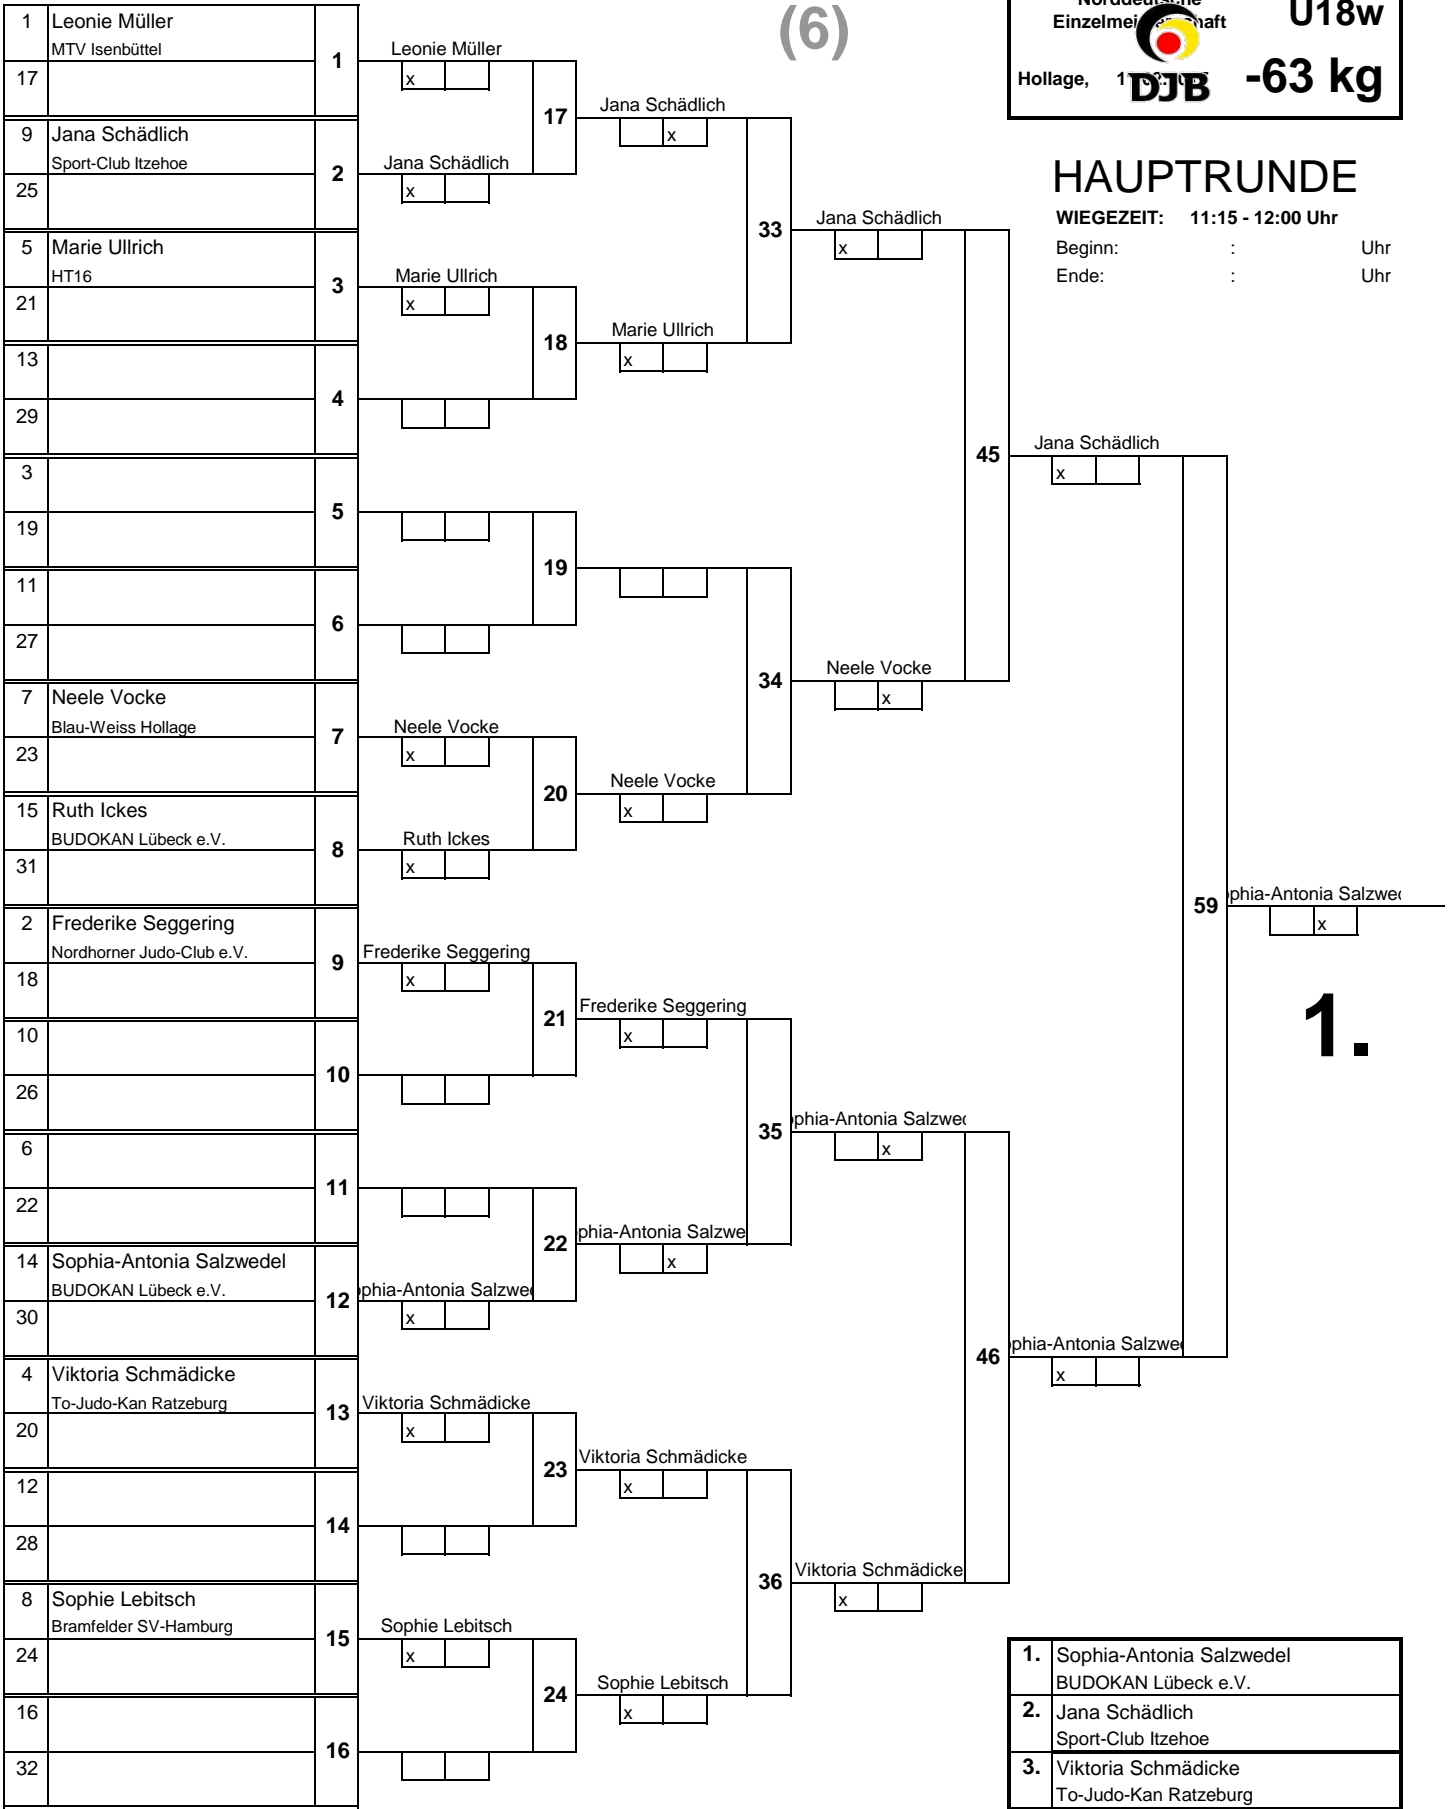

(6)

Norddeutsche Einzelmeisterschaft **U18w**
Hollage, 1. bis 10. Juni 2018 **DJB -63 kg**

HAUPTRUNDE

WIEGEZEIT: 11:15 - 12:00 Uhr

Beginn: : Uhr
Ende: : Uhr

1.

1.	Sophia-Antonia Salzwedel BUDOKAN Lübeck e.V.
2.	Jana Schädlich Sport-Club Itzehoe
3.	Viktoria Schmädicke To-Judo-Kan Ratzeburg
3.	Leonie Müller MTV Isenbüttel
5.	Marie Ullrich
5.	Neele Vocke
7.	
7.	Ruth Ickes