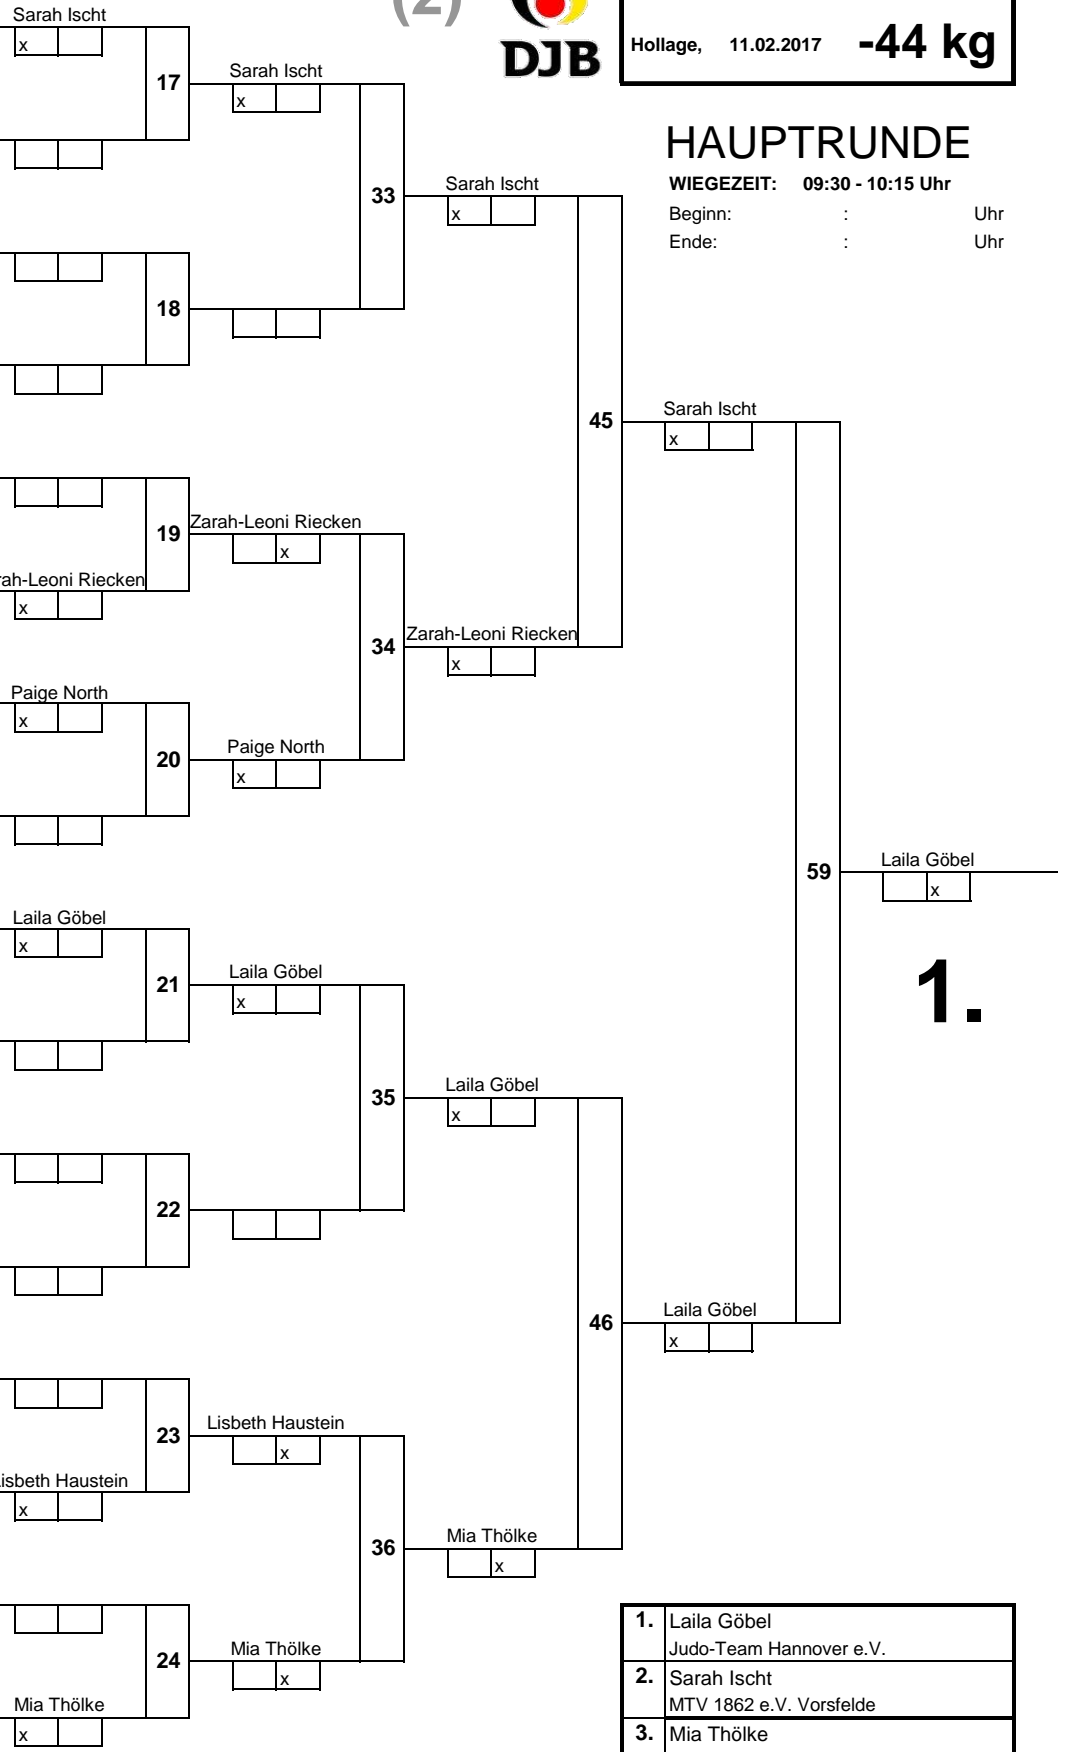

(2)

Norddeutsche Einzelmeisterschaft	U18w
Hollage, 11.02.2017	-44 kg

1	Sarah Ischt MTV 1862 e.V. Vorsfelde	1
17		
9		2
25		
5		3
21		
13		4
29		
3		5
19		
11	Zarah-Leoni Riecken Bramfelder SV-Hamburg	6
27		
7	Paige North TuS Hermannsburg e.V.	7
23		
15		8
31		
2	Laila Göbel Judo-Team Hannover e.V.	9
18		
10		10
26		
6		11
22		
14		12
30		
4		13
20		
12	Lisbeth Hausteин Bramfelder SV-Hamburg	14
28		
8		15
24		
16	Mia Thölke Rot-Weiss Visbek e.V. Judo-Tiger	16
32		

HAUPTRUNDE

WIEGEZEIT: 09:30 - 10:15 Uhr

Beginn: : Uhr
Ende: : Uhr

1.	Laila Göbel Judo-Team Hannover e.V.
2.	Sarah Ischt MTV 1862 e.V. Vorsfelde
3.	Mia Thölke Rot-Weiss Visbek e.V. Judo-Tiger
3.	Lisbeth Hausteин Bramfelder SV-Hamburg
5.	Paige North
5.	Zarah-Leoni Riecken
7.	
7.