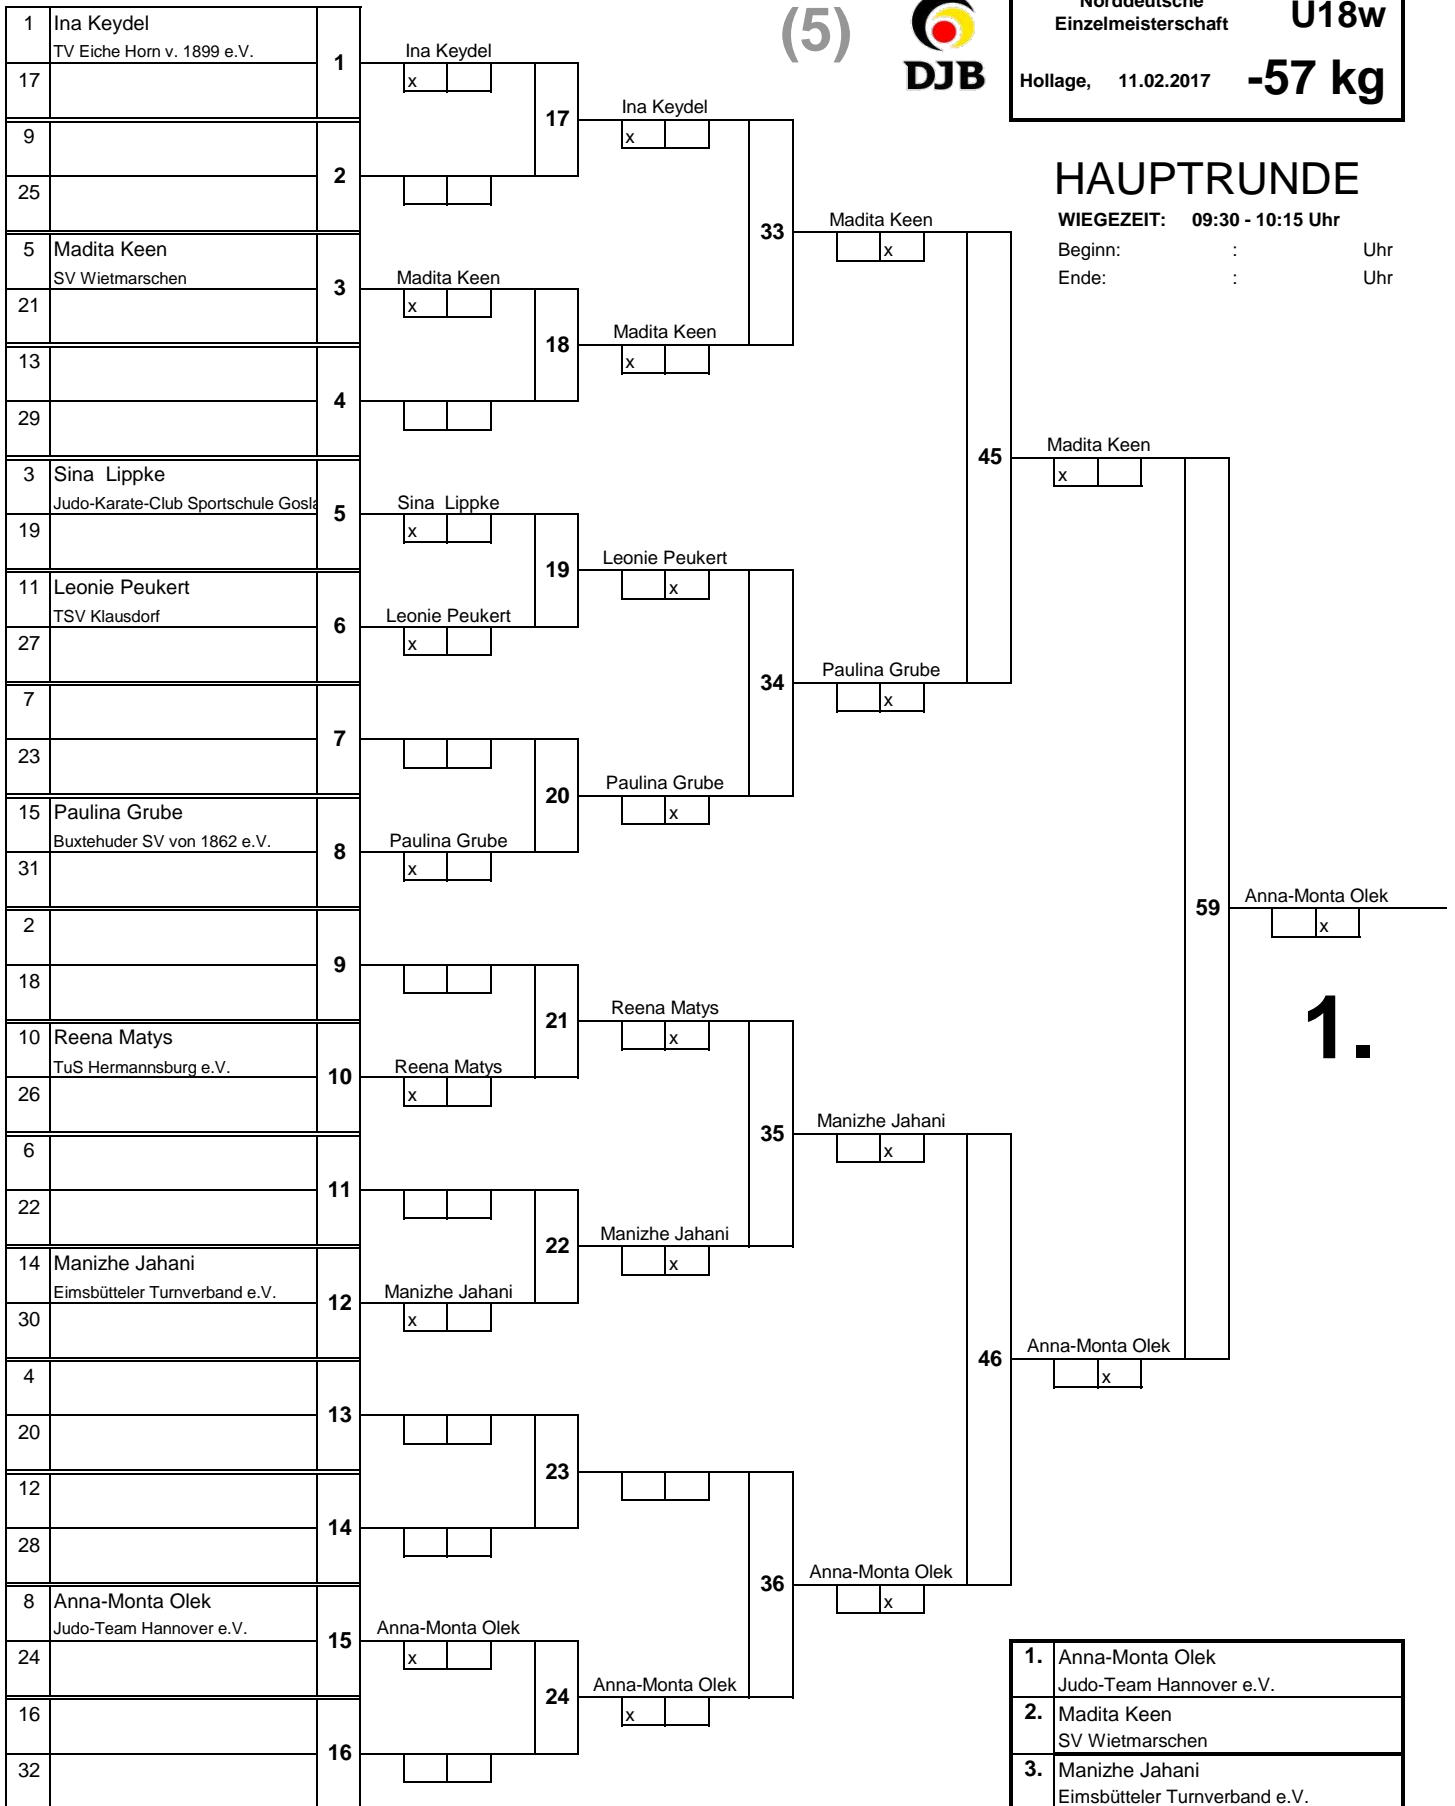

TROSTRUNDE

3.

3.

(5)

Norddeutsche Einzelmeisterschaft	U18w
Hollage, 11.02.2017	-57 kg

HAUPTRUNDE

WIEGEZEIT: 09:30 - 10:15 Uhr

Beginn: : Uhr
 Ende: : Uhr