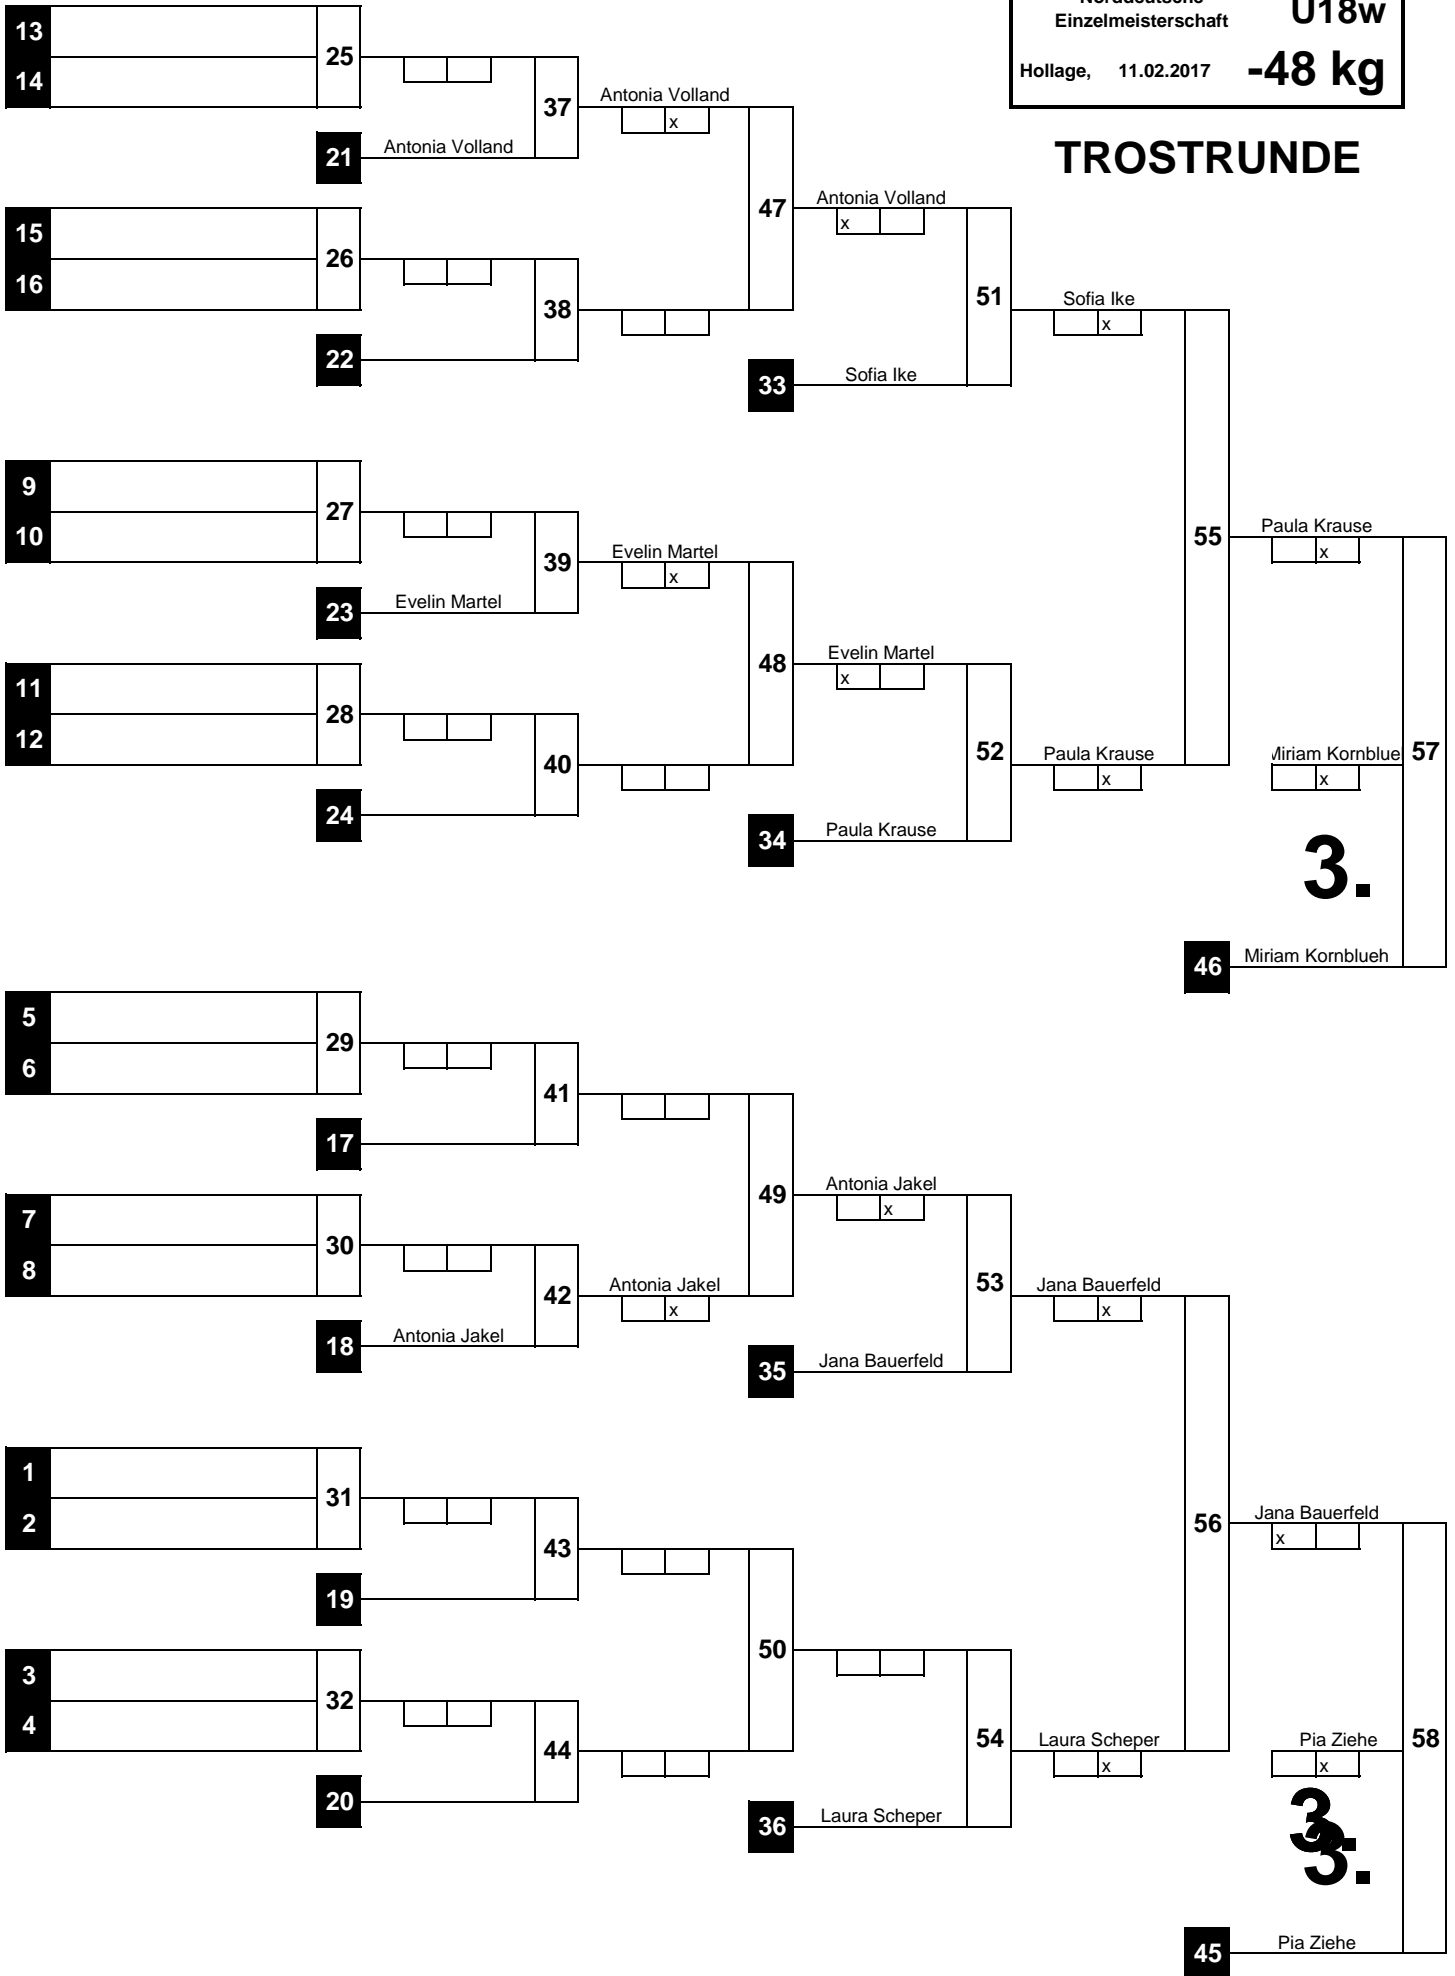

TROSTRUNDE