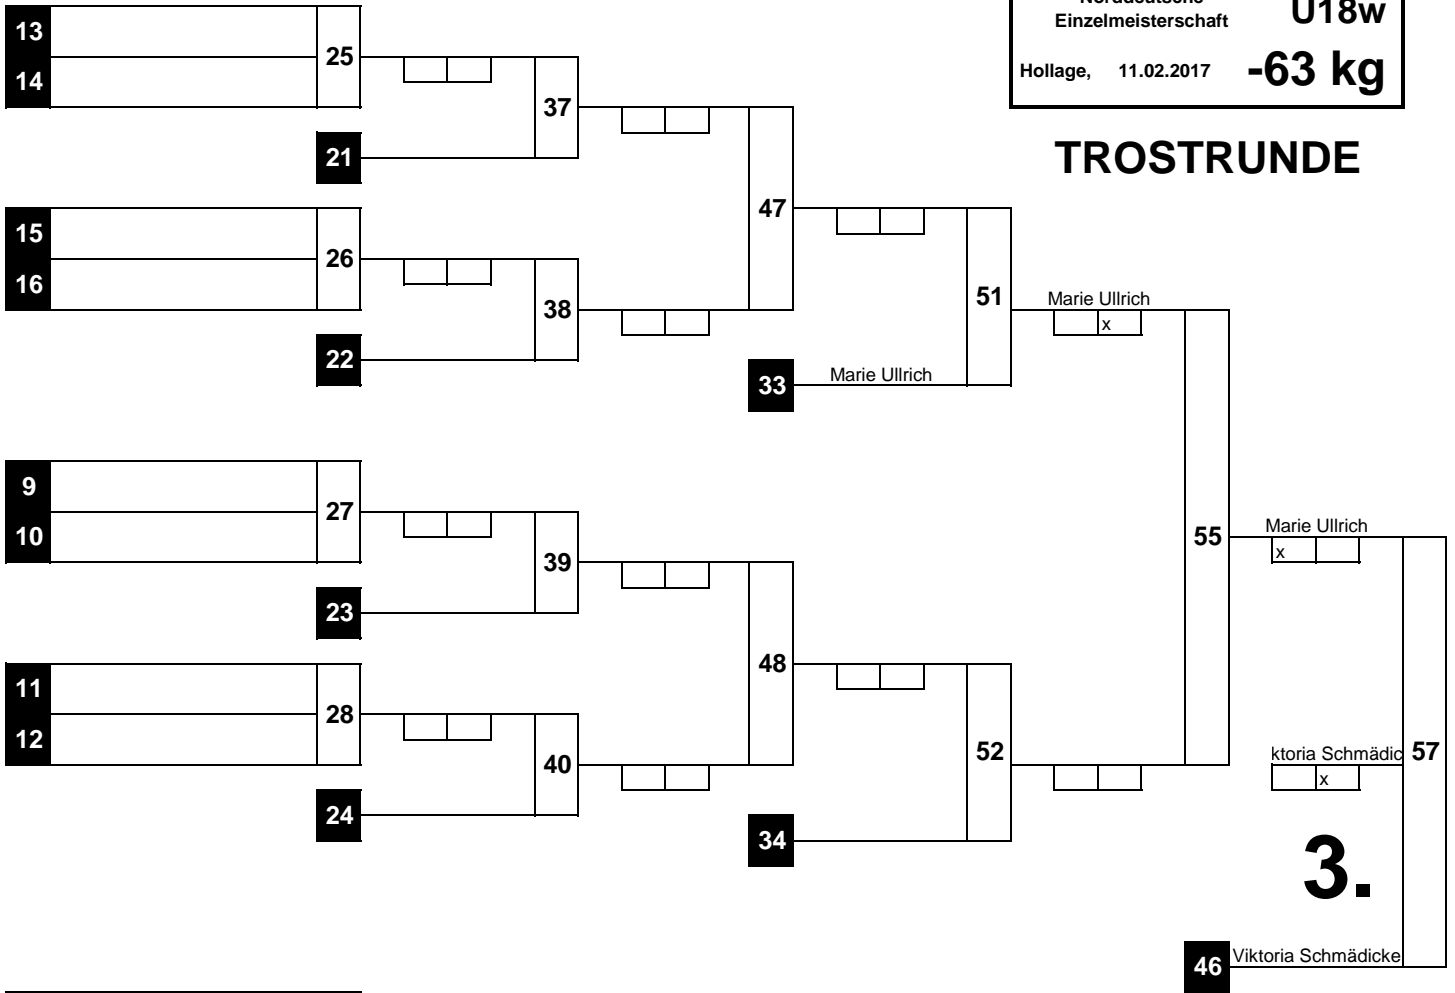

TROSTRUNDE

(7)

	U18w
	-70 kg
Hollage, 11.02.2017	

HAUPTRUNDE

WIEGEZEIT: 11:15 - 12:00 Uhr

Beginn: : Uhr
 Ende: : Uhr

1.

1.	Carmen Dijkstra SV Wietmarschen
2.	Kyra Krüger TuS Hermannsburg e.V.
3.	Sarah Vinke Nordhorner Judo-Club e.V.
3.	Anna-Sophie Dütsch Bramfelder SV-Hamburg
5.	Anastasia Frank
5.	Finja Püffel
7.	Louisa Hütten
7.	