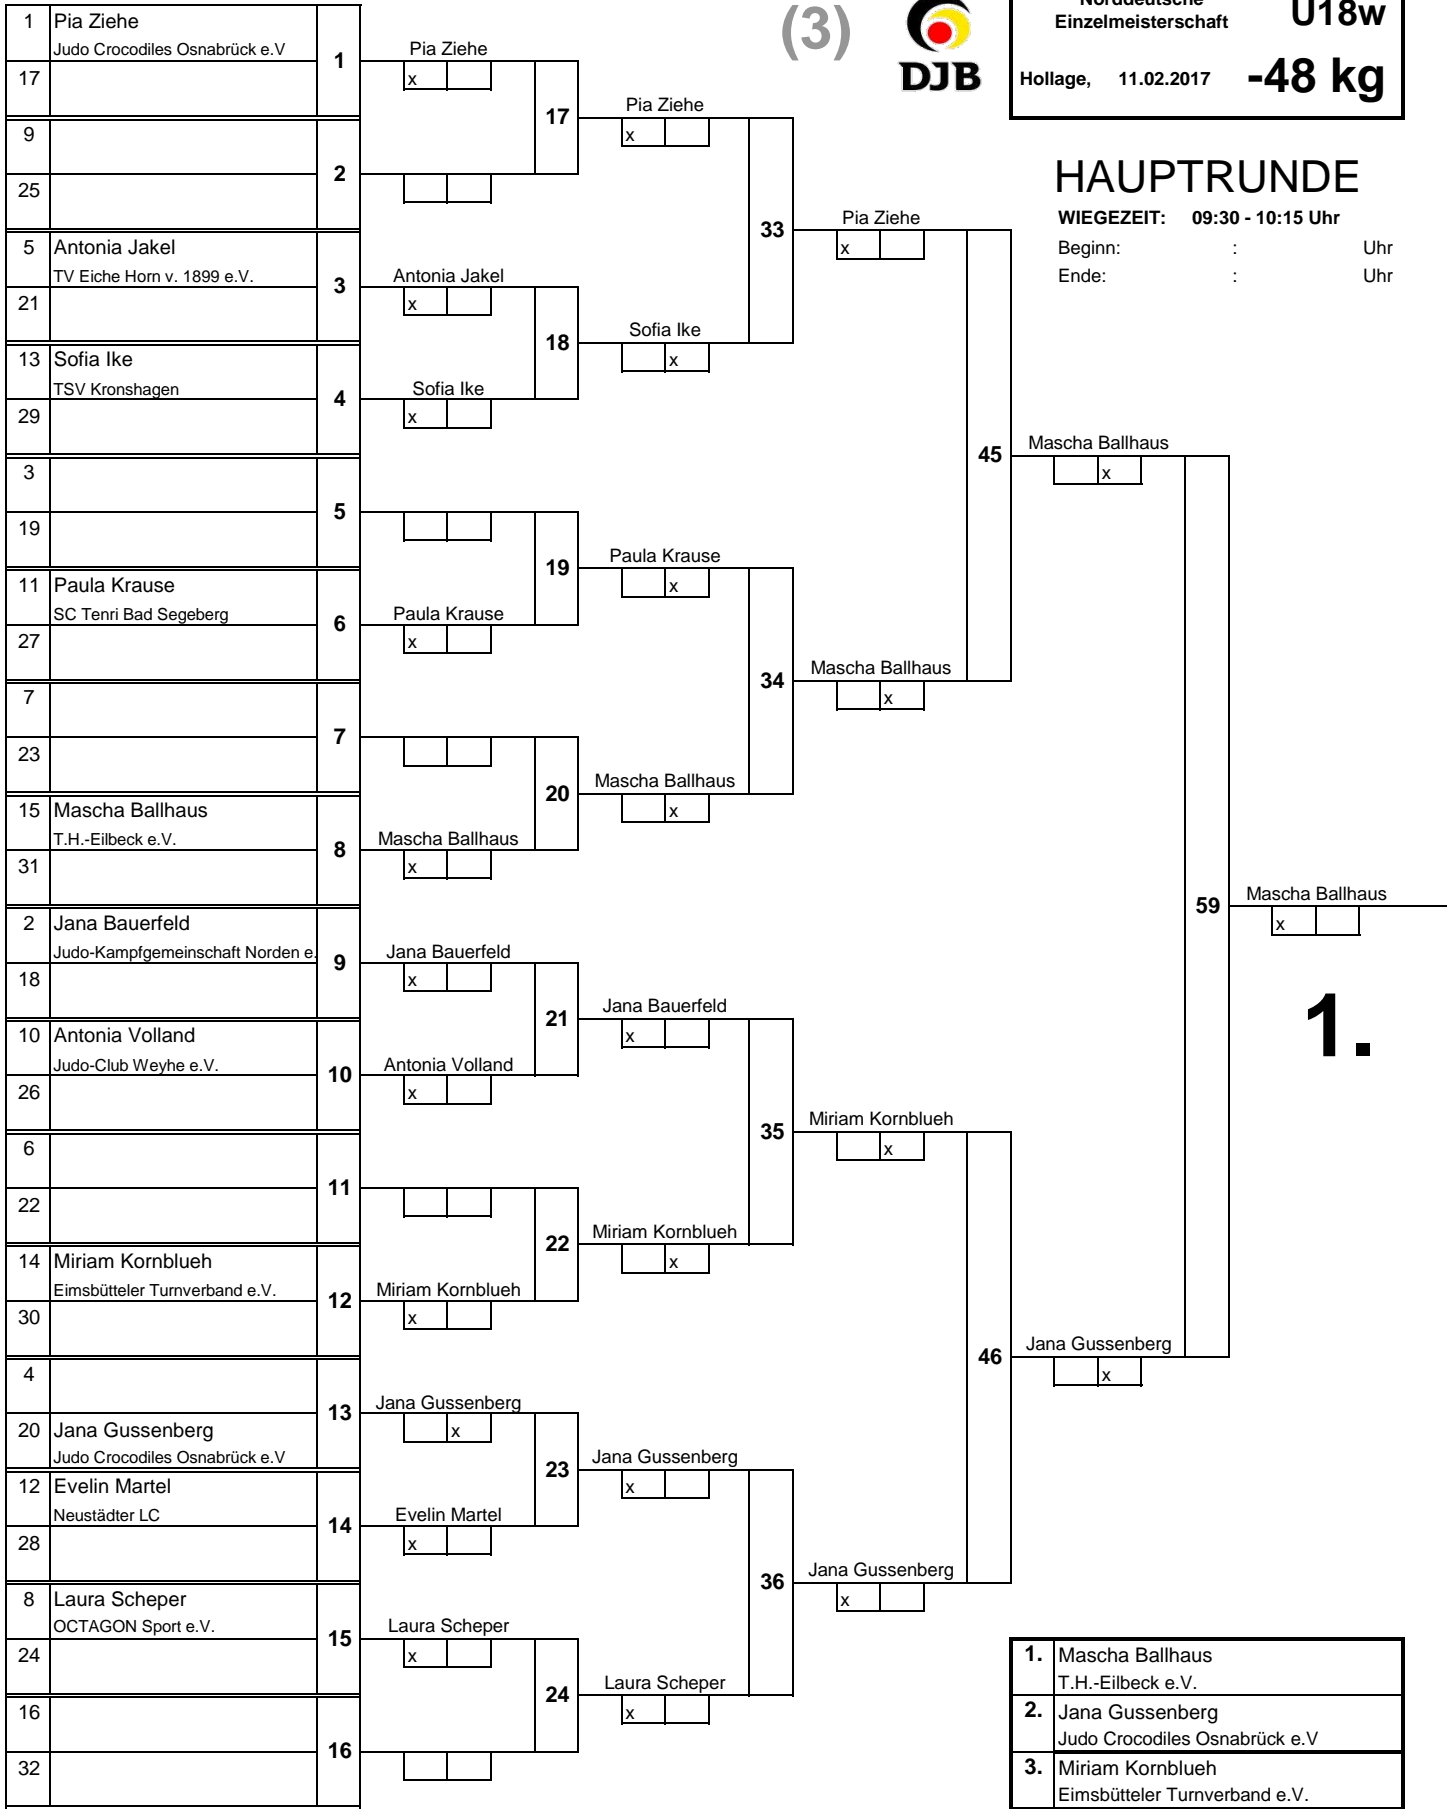

TROSTRUNDE

(3)

Norddeutsche Einzelmeisterschaft	U18w
Hollage, 11.02.2017	-48 kg

HAUPTRUNDE

WIEGEZEIT: 09:30 - 10:15 Uhr

Beginn: : Uhr
 Ende: : Uhr

1.	Mascha Ballhaus T.H.-Eilbeck e.V.
2.	Jana Gussenberg Judo Crocodiles Osnabrück e.V.
3.	Miriam Kornblueh Eimsbütteler Turnverband e.V.
3.	Pia Ziehe Judo Crocodiles Osnabrück e.V.
5.	Paula Krause
5.	Jana Bauerfeld
7.	Sofia Ike
7.	Laura Scheper