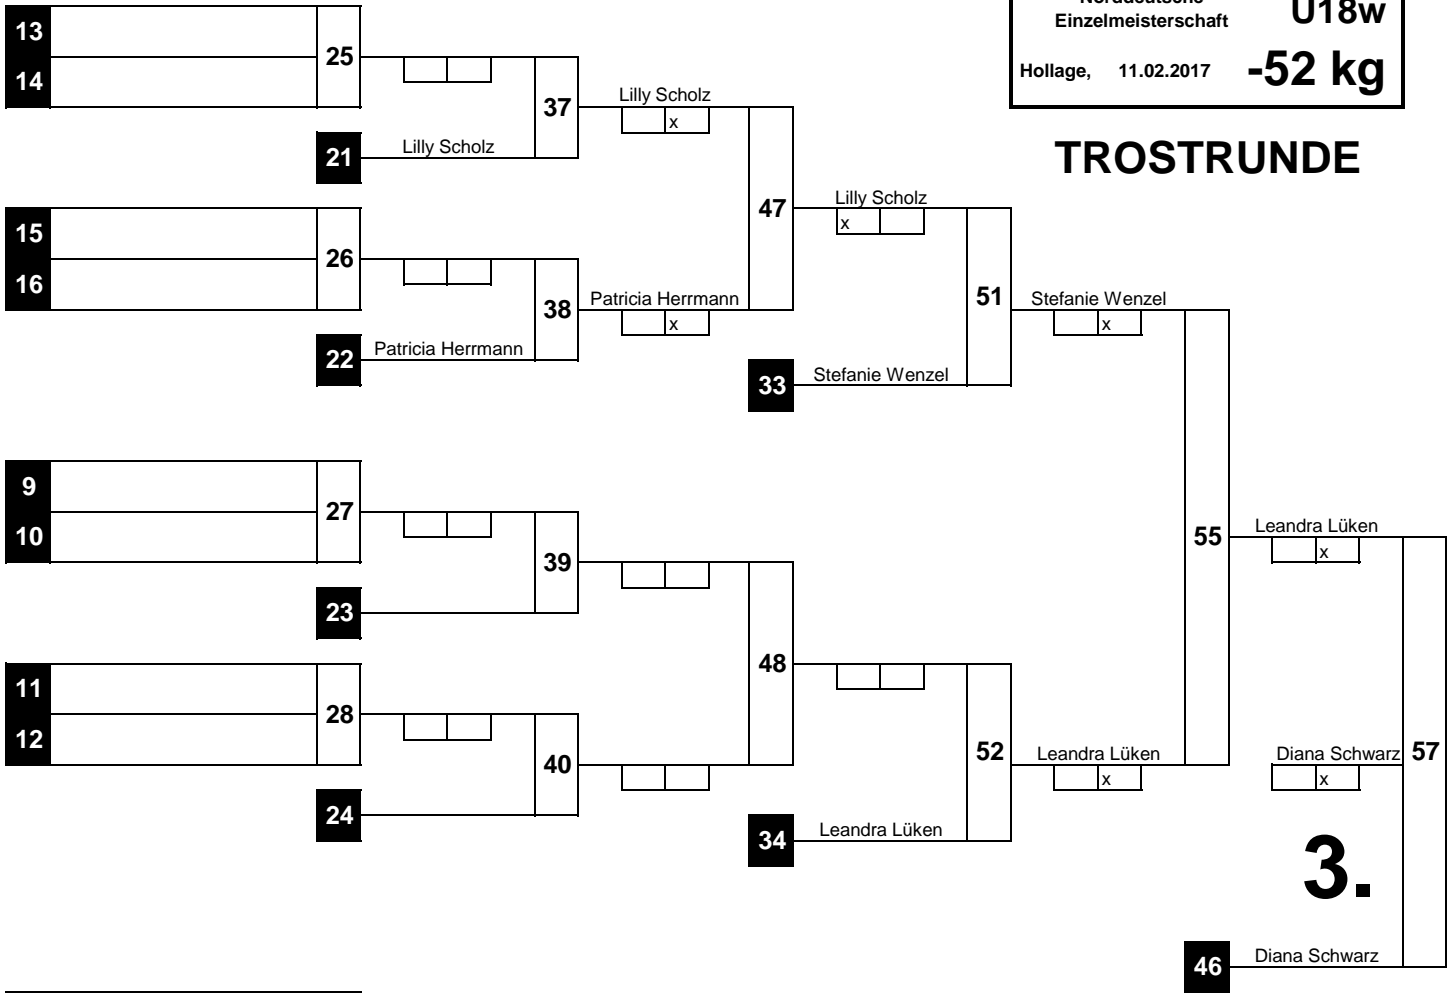

TROSTRUNDE

3.