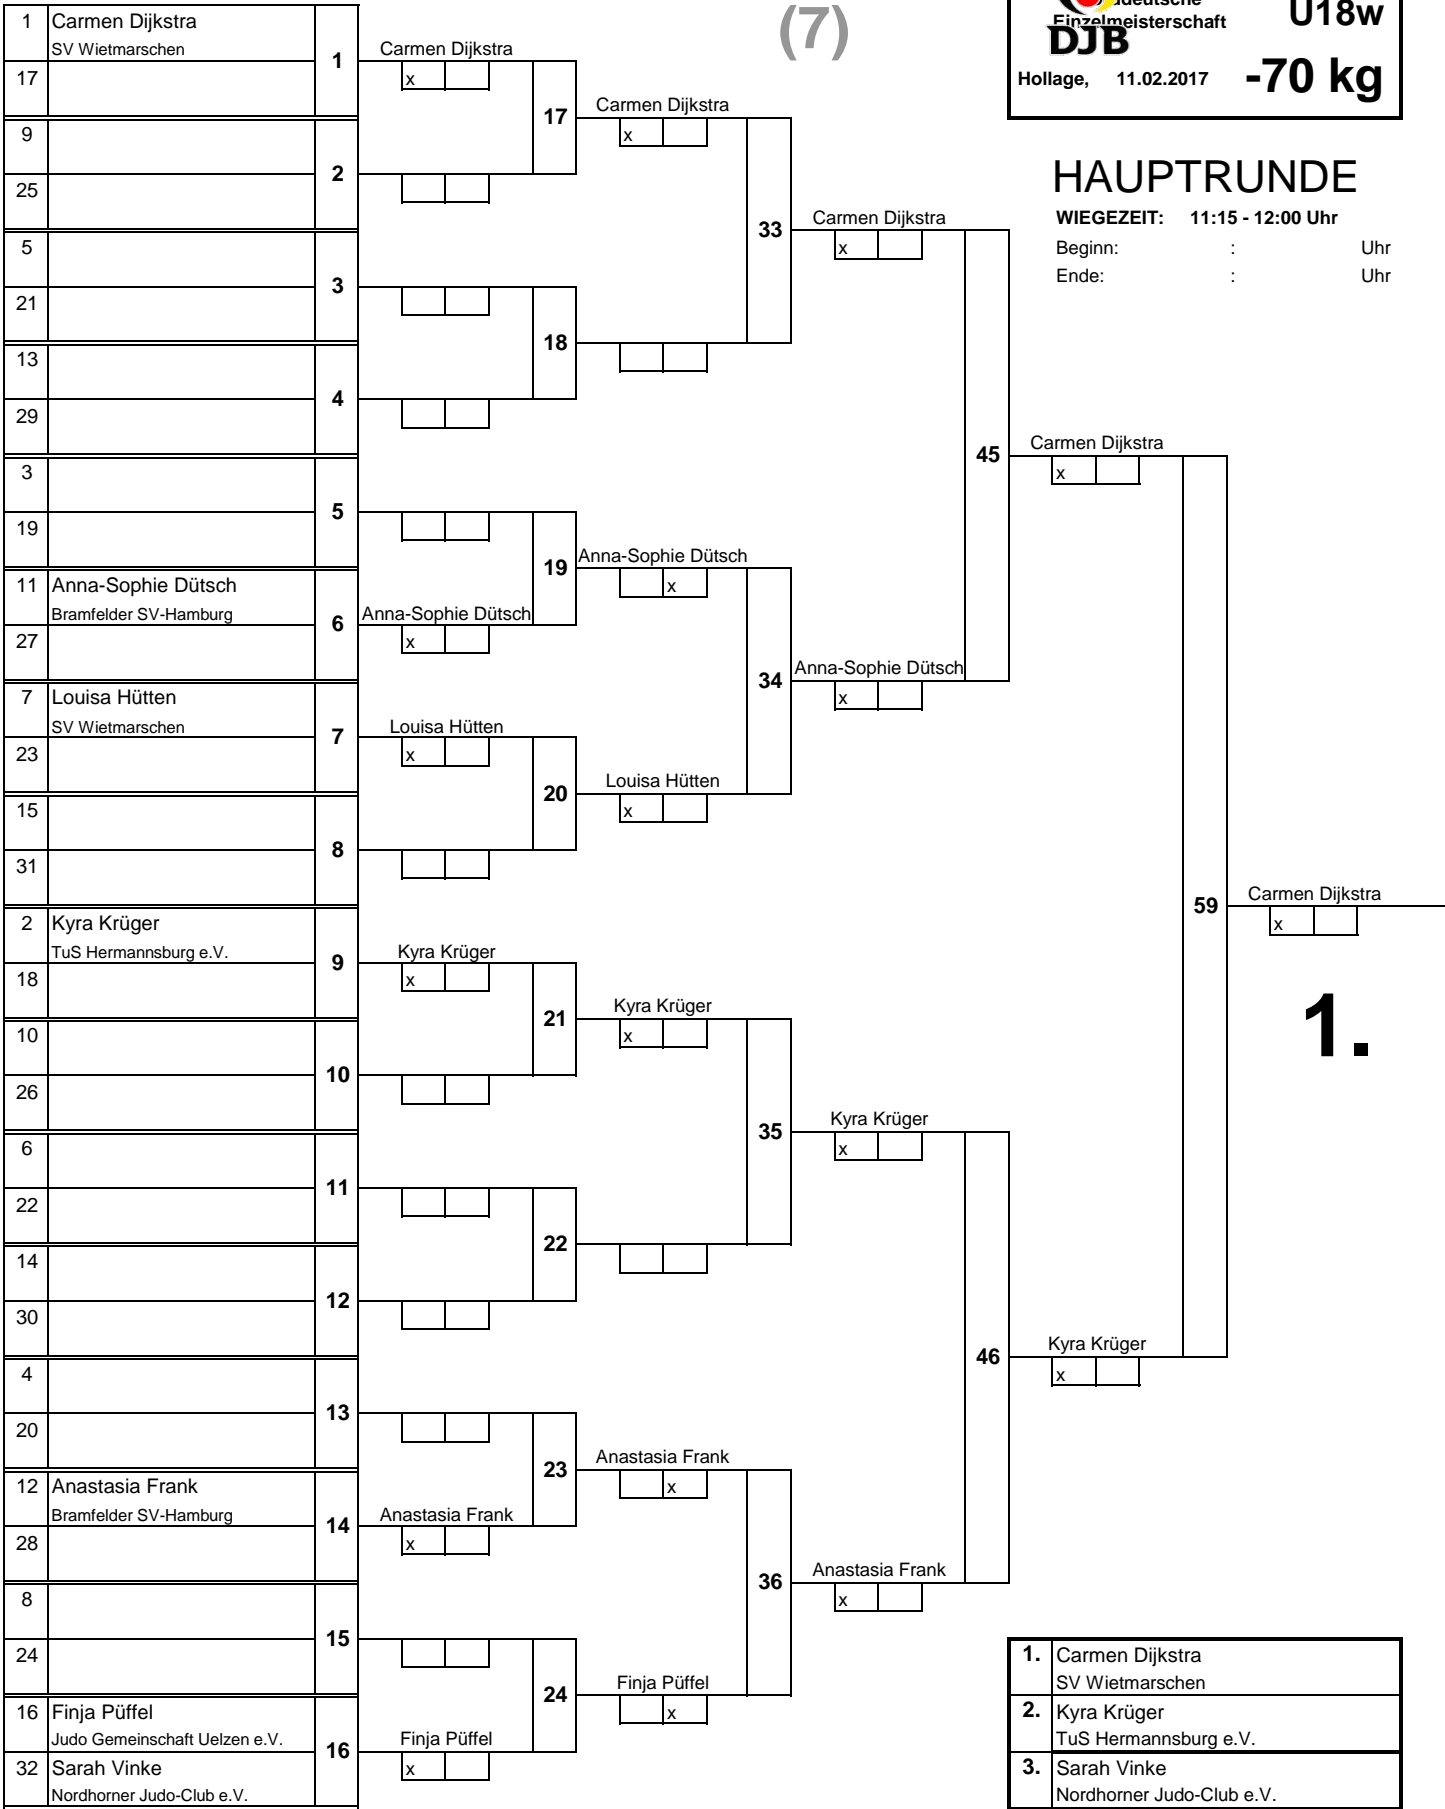

TROSTRUNDE

(7)

	U18w
	-70 kg
Hollage, 11.02.2017	

HAUPTRUNDE

WIEGEZEIT: 11:15 - 12:00 Uhr

Beginn: : Uhr
 Ende: : Uhr

1.

1.	Carmen Dijkstra SV Wietmarschen
2.	Kyra Krüger TuS Hermannsburg e.V.
3.	Sarah Vinke Nordhorner Judo-Club e.V.
3.	Anna-Sophie Dütsch Bramfelder SV-Hamburg
5.	Anastasia Frank
5.	Finja Püffel
7.	Louisa Hütten
7.	