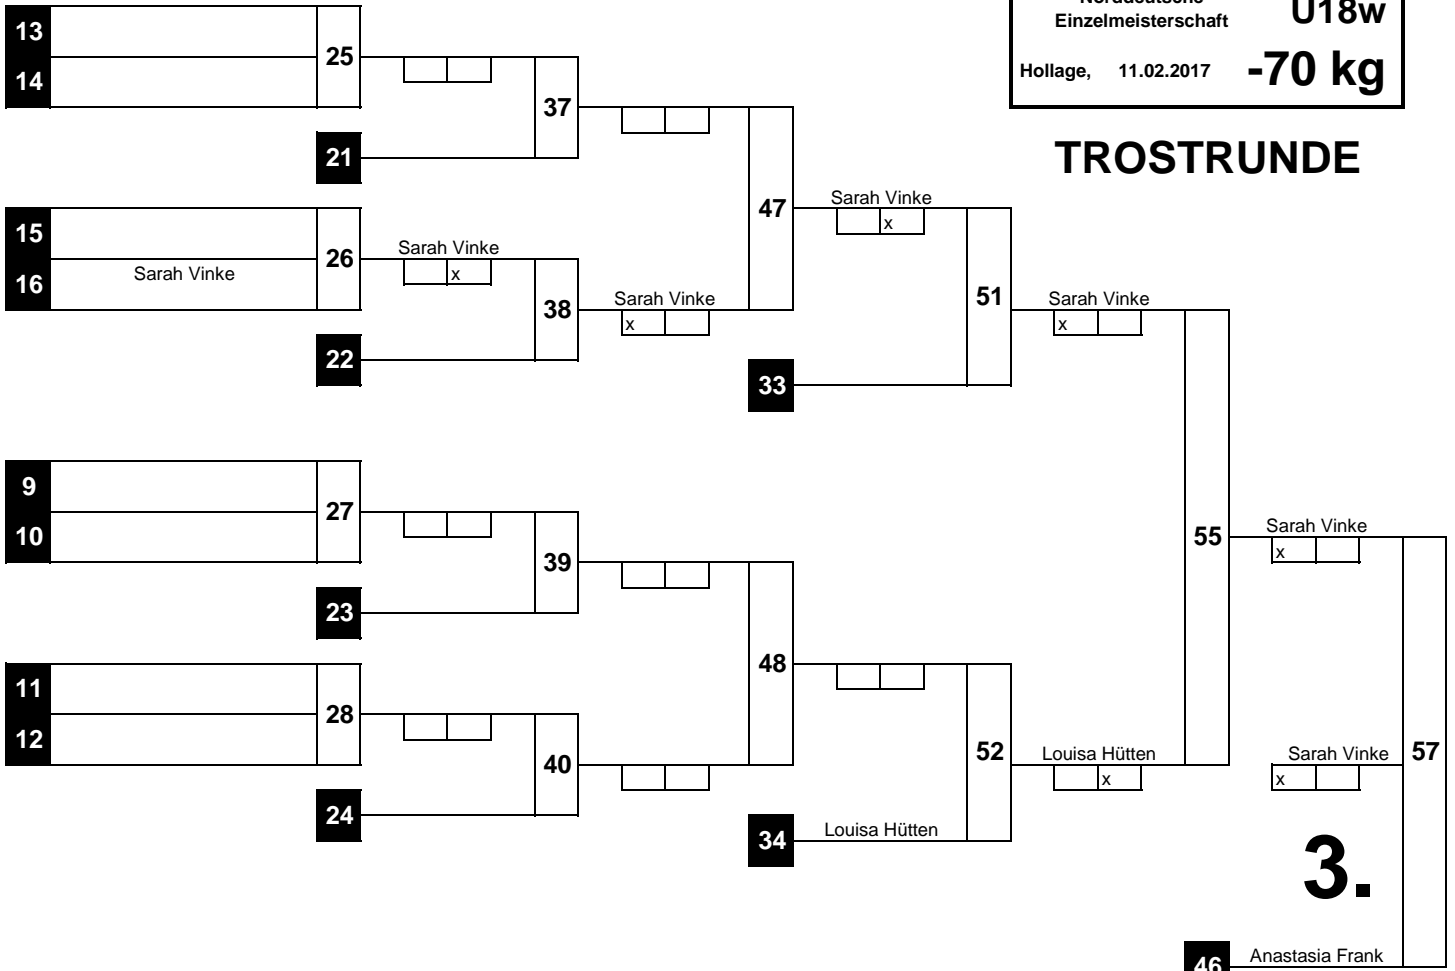

TROSTRUNDE

Norddeutsche Einzelmeisterschaft		U18w
Hollage,	11.02.2017	-78 kg

		1	2	3	4	5
1	Maylin Timmermann Blau-Weiss Hollage		: 10	: 10	: 10	:
2	Katharina Wendt SV Nienhagen	10 :		10 :	10 :	:
3	Antonia Schulz JKG Diekholzen	10 :	: 10		10 :	:
4	Lisa Severin ETSV Weiche Flensburg e. V.	10 :	: 10	: 10		:
5	#NV	:	:	:	:	

	Tabellen- Punkte	Unter- bewertung	Differenz Tab.punkte	Differenz Unterbew.	Platz
Maylin Timmermann Blau-Weiss Hollage	: 6	: 30	-6	-30	3
Katharina Wendt SV Nienhagen	6 :	30 :	6	30	1
Antonia Schulz JKG Diekholzen	4 : 2	20 : 10	2	10	2
Lisa Severin ETSV Weiche Flensburg e. V.	2 : 4	10 : 20	-2	-10	3
#NV					
#NV	:	:			

Reihenfolge der einzelnen Kämpfe :

(1 - 2) (3 - 4) (1 - 5) (2 - 3) (4 - 5)
(1 - 3) (2 - 4) (3 - 5) (1 - 4) (2 - 5)