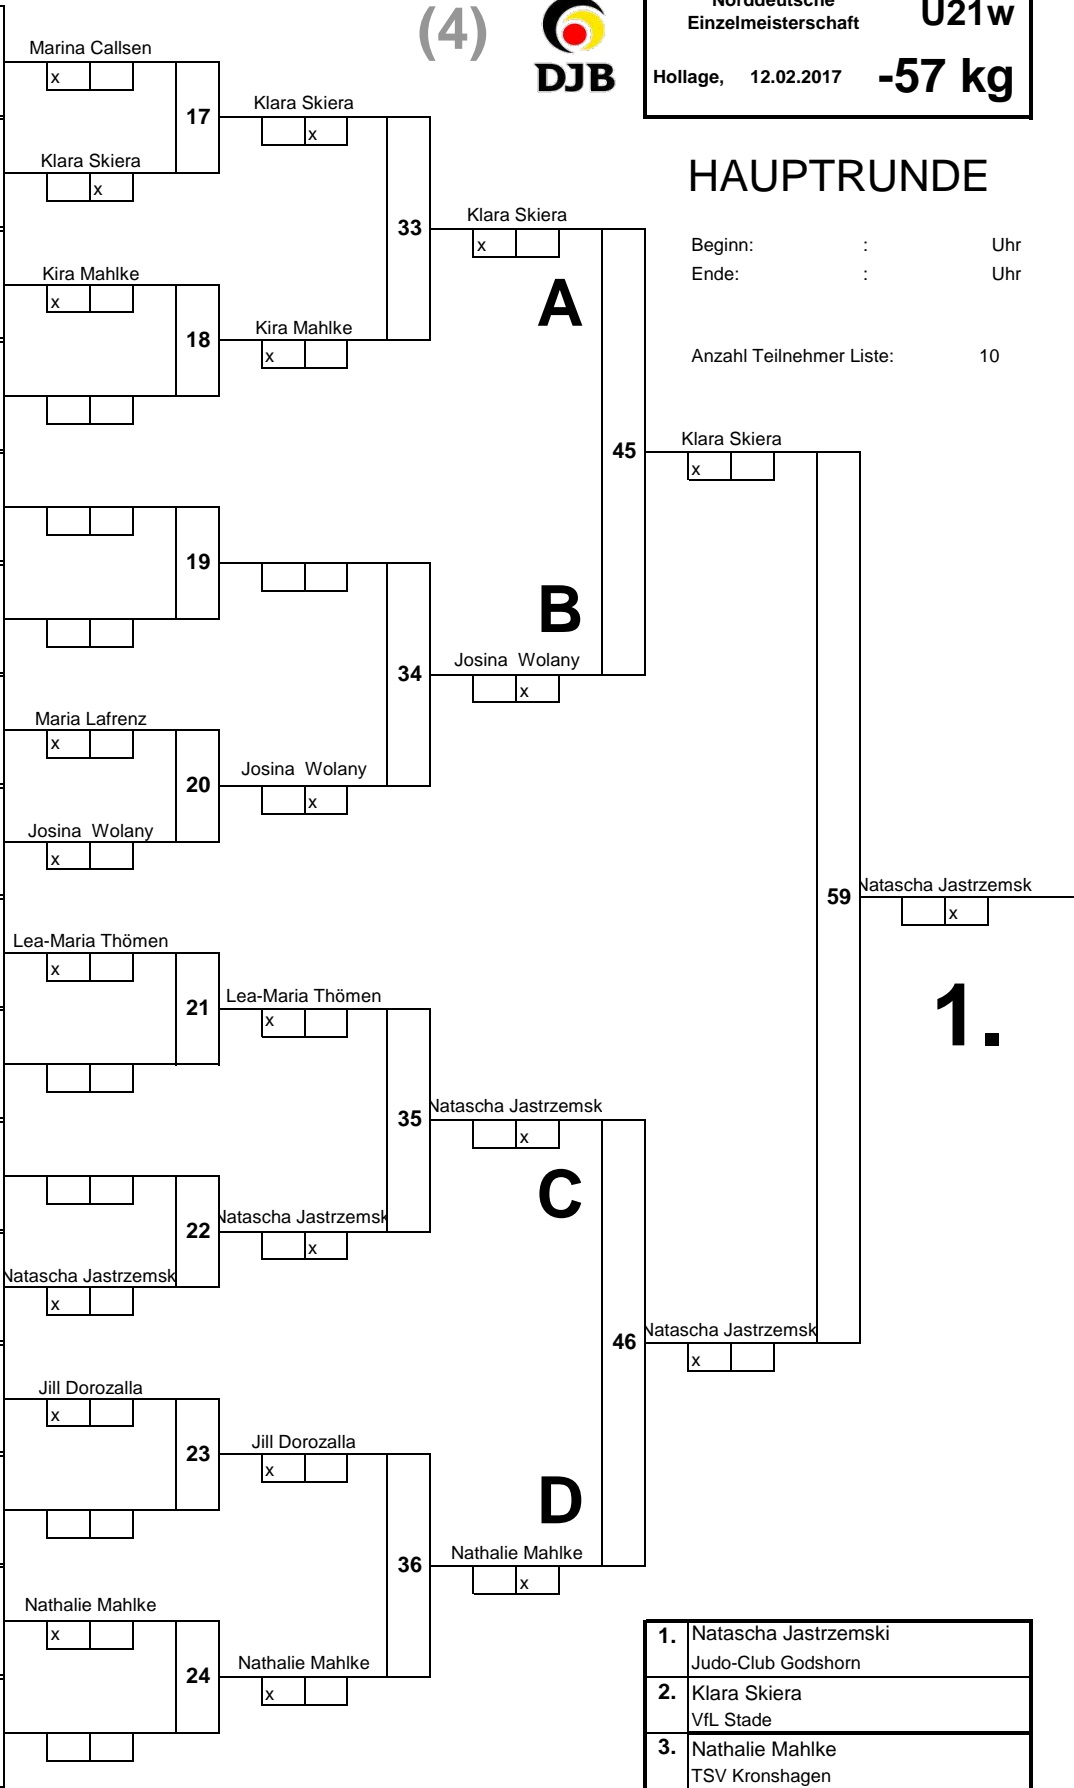

(4)

Norddeutsche Einzelmeisterschaft	U21w -57 kg
Hollage, 12.02.2017	

HAUPTRUNDE

Beginn: : Uhr
Ende: : Uhr

Anzahl Teilnehmer Liste: 10

1	Marina Callsen TuS Appen	1
17		
9	Cora Ludwig Garbsener SC 67 e.V.	2
25	Klara Skiera VfL Stade	
5	Kira Mahlke TSV Kronshagen	3
21		
13		
29		
3		
19		
11		
27		
7	Maria Lafrenz Bramfelder SV-Hamburg	7
23		
15	Josina Wolany ASC Göttingen von 1846 e.V.	8
31		
2	Lea-Maria Thömen Eimsbütteler Turnverband e.V.	9
18		
10		
26		
6		
22		
14	Natascha Jastrzemski Judo-Club Godshorn	12
30		
4	Jill Dorozalla Garbsener SC 67 e.V.	13
20		
12		
28		
8	Nathalie Mahlke TSV Kronshagen	15
24		
16		
32		

1.

1.	Natascha Jastrzemski Judo-Club Godshorn
2.	Klara Skiera VfL Stade
3.	Nathalie Mahlke TSV Kronshagen
3.	Josina Wolany ASC Göttingen von 1846 e.V.
5.	Marina Callsen
5.	Lea-Maria Thömen
7.	Maria Lafrenz
7.	Jill Dorozalla