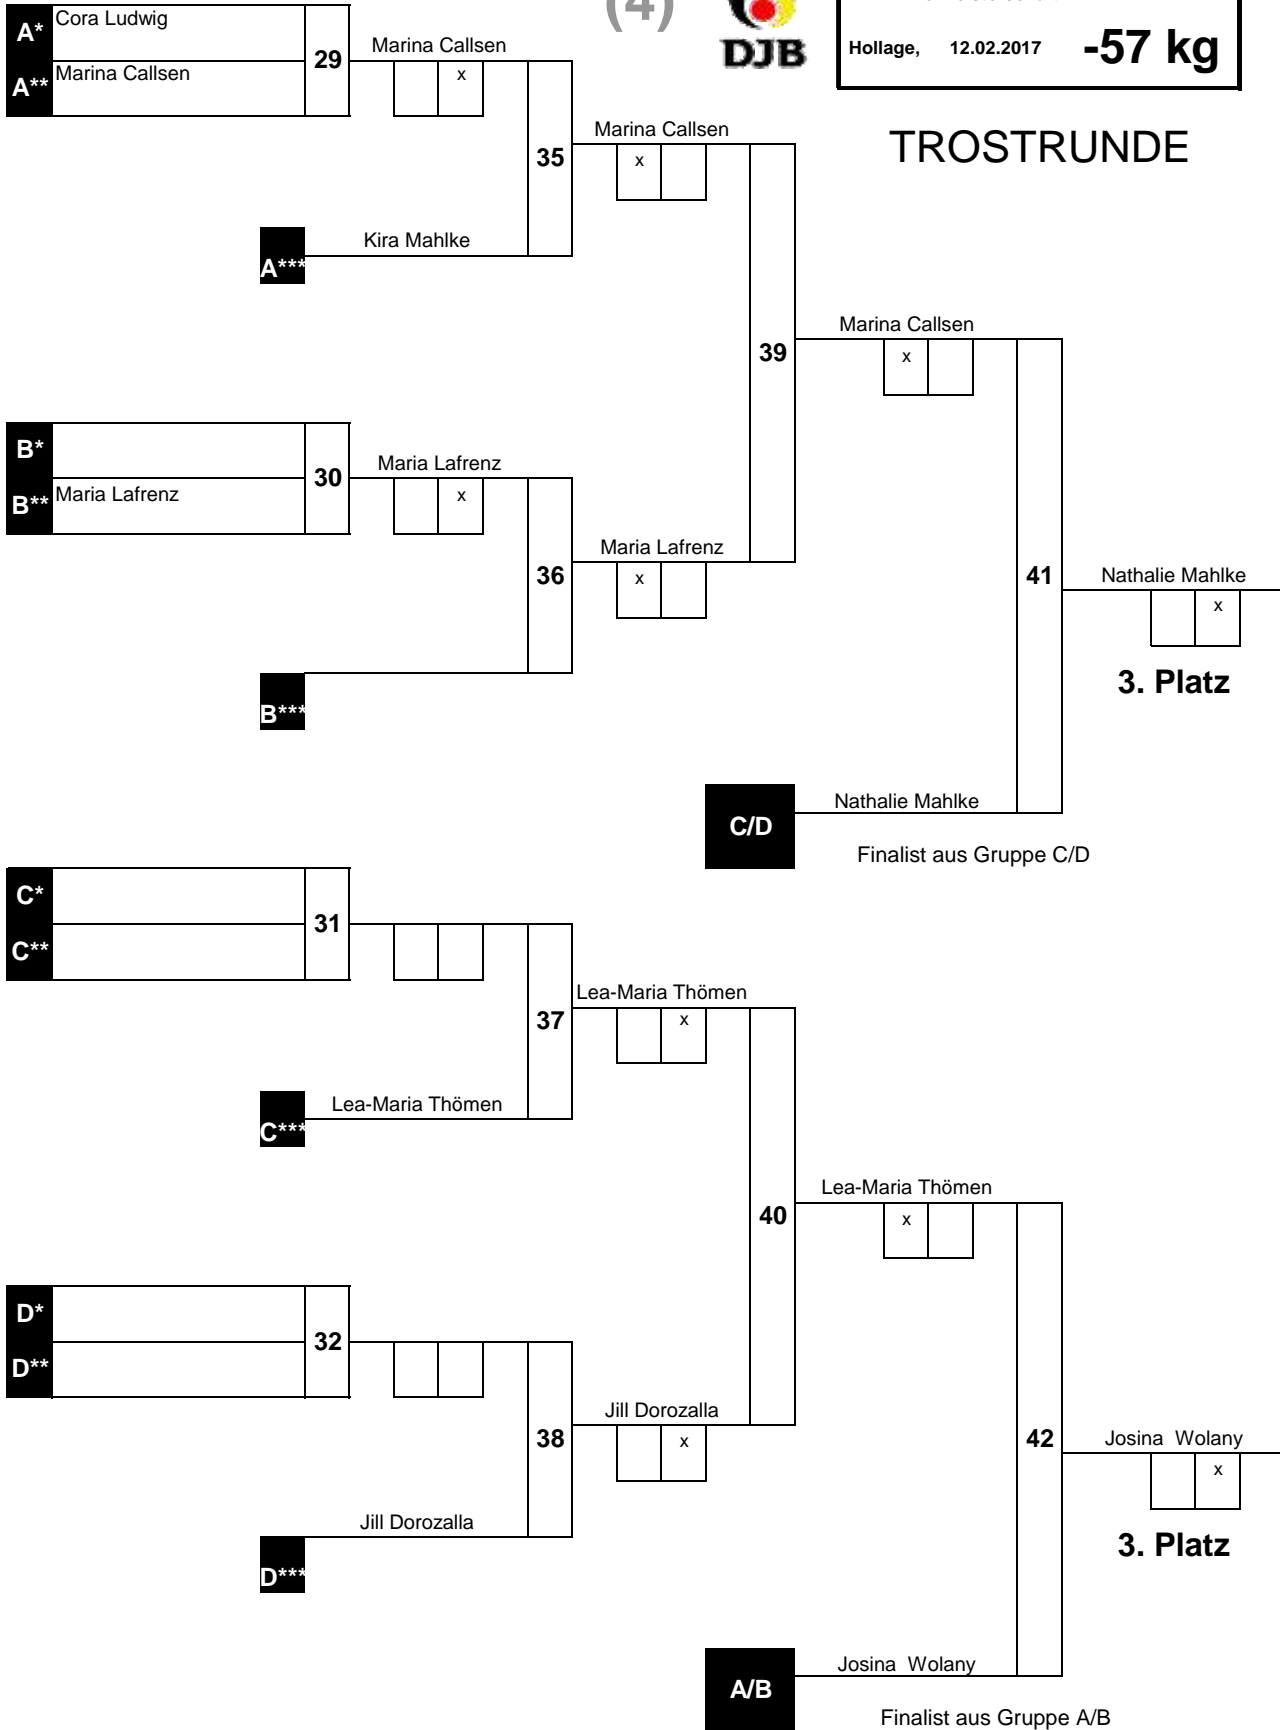

(4)

Norddeutsche Einzelmeisterschaft **U21w**
Hollage, 12.02.2017 **-57 kg**

TROSTRUNDE

(5)

Norddeutsche Einzelmeisterschaft	U21w -63 kg
Hollage, 12.02.2017	

1	Celine Becker	
17		
9	Elna Ahrenhold	
25		
5		
21		
13	Finja Wolff	
29		
3		
19		
11	Tokessa Schlüter	
27		
7		
23		
15	Mariele Ludwig	
31		
2	Nathalie Bärmann	
18		
10		
26		
6		
22		
14	Carlotta Osterheider	
30		
4	Chiara-Sue Pätzold	
20		
12	Fiona Kruse	
28		
8		
24		
16		
32