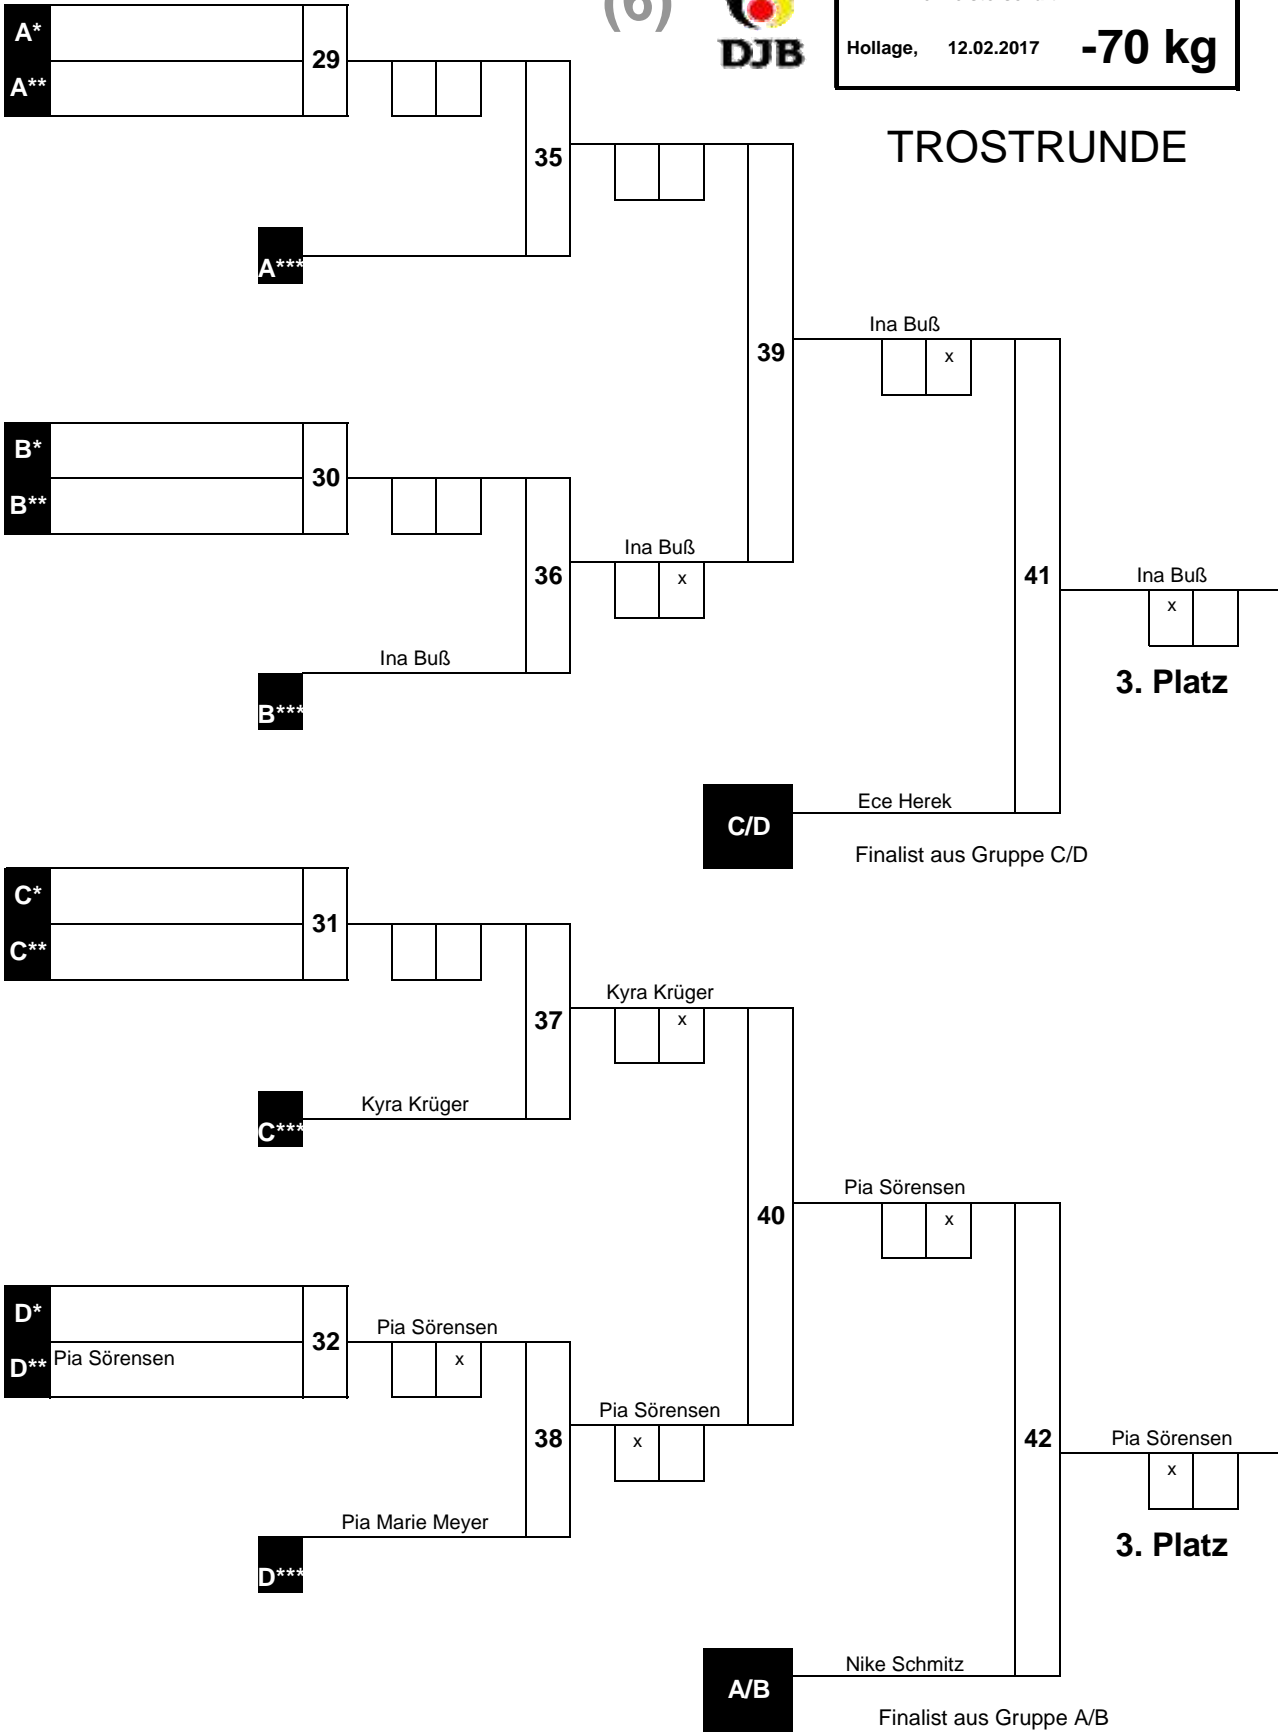

(6)

Norddeutsche Einzelmeisterschaft U21w
Hollage, 12.02.2017 -70 kg

TROSTRUNDE

Norddeutsche Einzelmeisterschaft		U21w
Hollage,	12.02.2017	-78 kg

		1	2	3	4	5
1	Lisa Severin ETSV Weiche Flensburg e. V.		: 10	:	:	:
2	Karina Horst KSC Bushido Hamburg e.V.	10 :		:	:	:
3	#NV	:	:		:	:
4	#NV	:	:	:		:
5	#NV	:	:	:	:	

	Tabellen- Punkte	Unter- bewertung	Differenz Tab.punkte	Differenz Unterbew.	Platz
Lisa Severin ETSV Weiche Flensburg e. V.	: 2	: 10	-2	-10	2
Karina Horst KSC Bushido Hamburg e.V.	2 :	10 :	2	10	1
#NV					
#NV	:	:			
#NV					
#NV	:	:			
#NV					
#NV	:	:			

Reihenfolge der einzelnen Kämpfe :

(1 - 2)   (3 - 4)   (1 - 5)   (2 - 3)   (4 - 5)
(1 - 3)   (2 - 4)   (3 - 5)   (1 - 4)   (2 - 5)