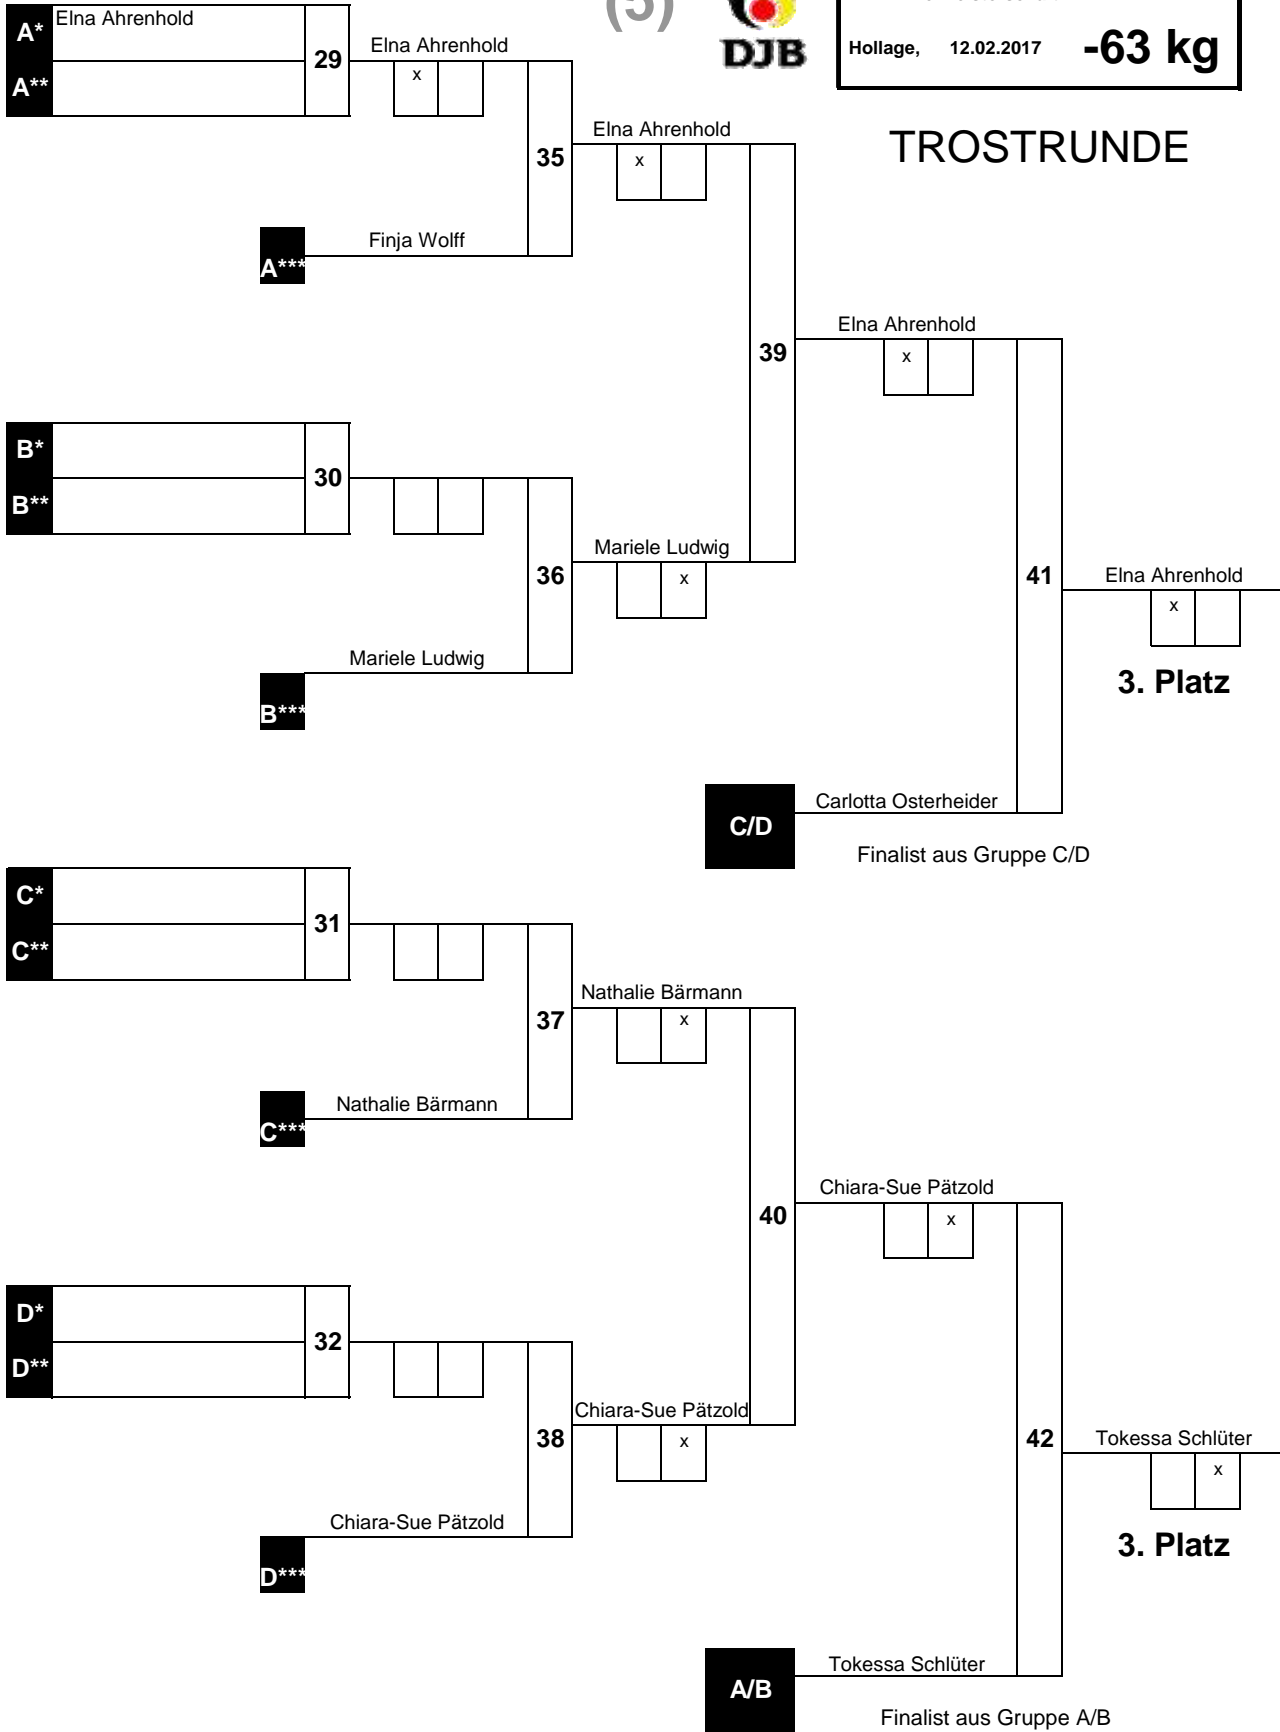

(5)

Norddeutsche Einzelmeisterschaft U21w
Hollage, 12.02.2017 -63 kg

TROSTRUNDE

1	Nike Schmitz VfL Grasdorf e.V.	1
17		
9		2
25		
5		3
21		
13		4
29		
3		5
19		
11	Julia Kramer Judo Club Asahi Bremen e.V.	6
27		
7	Ina Buß VfL Germania Leer	7
23		
15		8
31		
2	Kyra Krüger TuS Hermannsburg e.V.	9
18		
10		10
26		
6		11
22		
14	Ece Herek HT16	12
30		
4		13
20	Greta Bolte Judo Crocodiles Osnabrück e.V	
12	Pia Sörensen TV Eiche Horn v. 1899 e.V.	14
28		
8		15
24		
16	Pia Marie Meyer SV Eintracht Wiefelstede	16
32	Anna Luisa Upterworth TuS Sulingen / Abteilung Judo