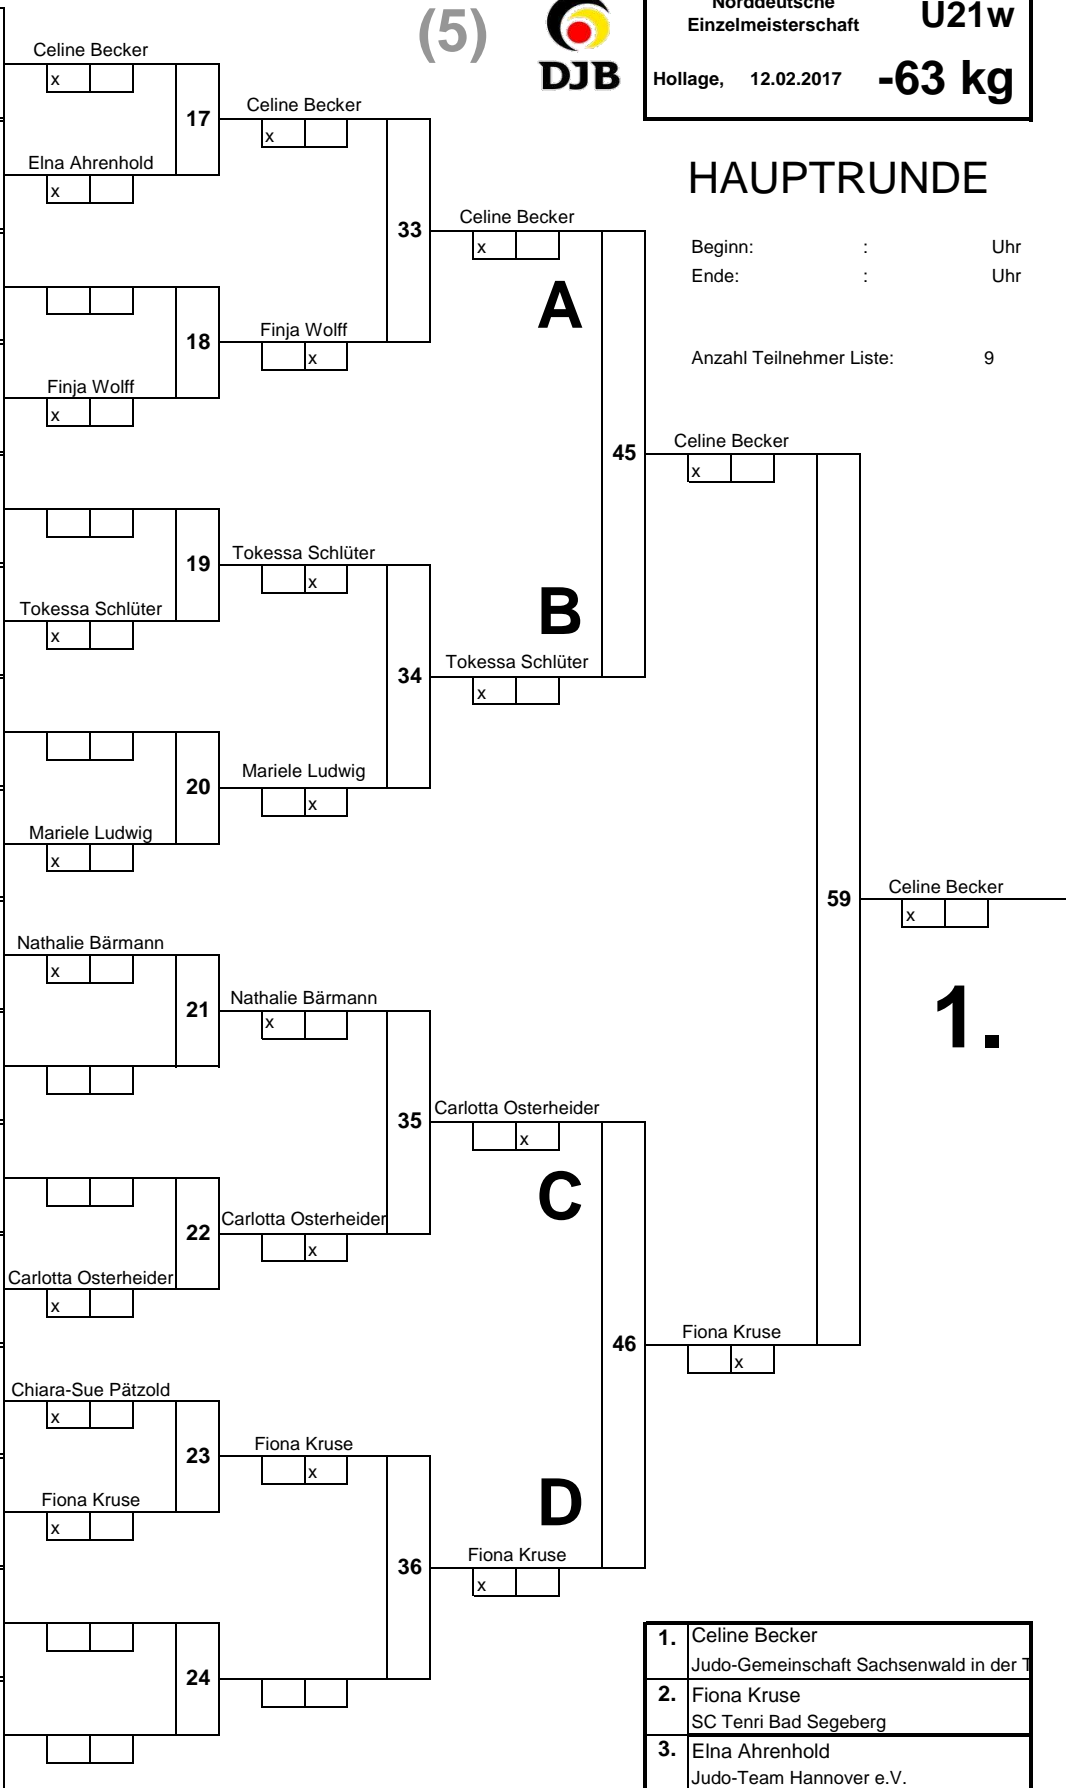

# TROSTRUNDE

(5)

Norddeutsche Einzelmeisterschaft	<b>U21w</b>  <b>-63 kg</b>
Hollage, 12.02.2017	

1	Celine Becker	
17		
9	Elna Ahrenhold	
25		
5		
21		
13	Finja Wolff	
29		
3		
19		
11	Tokessa Schlüter	
27		
7		
23		
15	Mariele Ludwig	
31		
2	Nathalie Bärmann	
18		
10		
26		
6		
22		
14	Carlotta Osterheider	
30		
4	Chiara-Sue Pätzold	
20		
12	Fiona Kruse	
28		
8		
24		
16		
32		