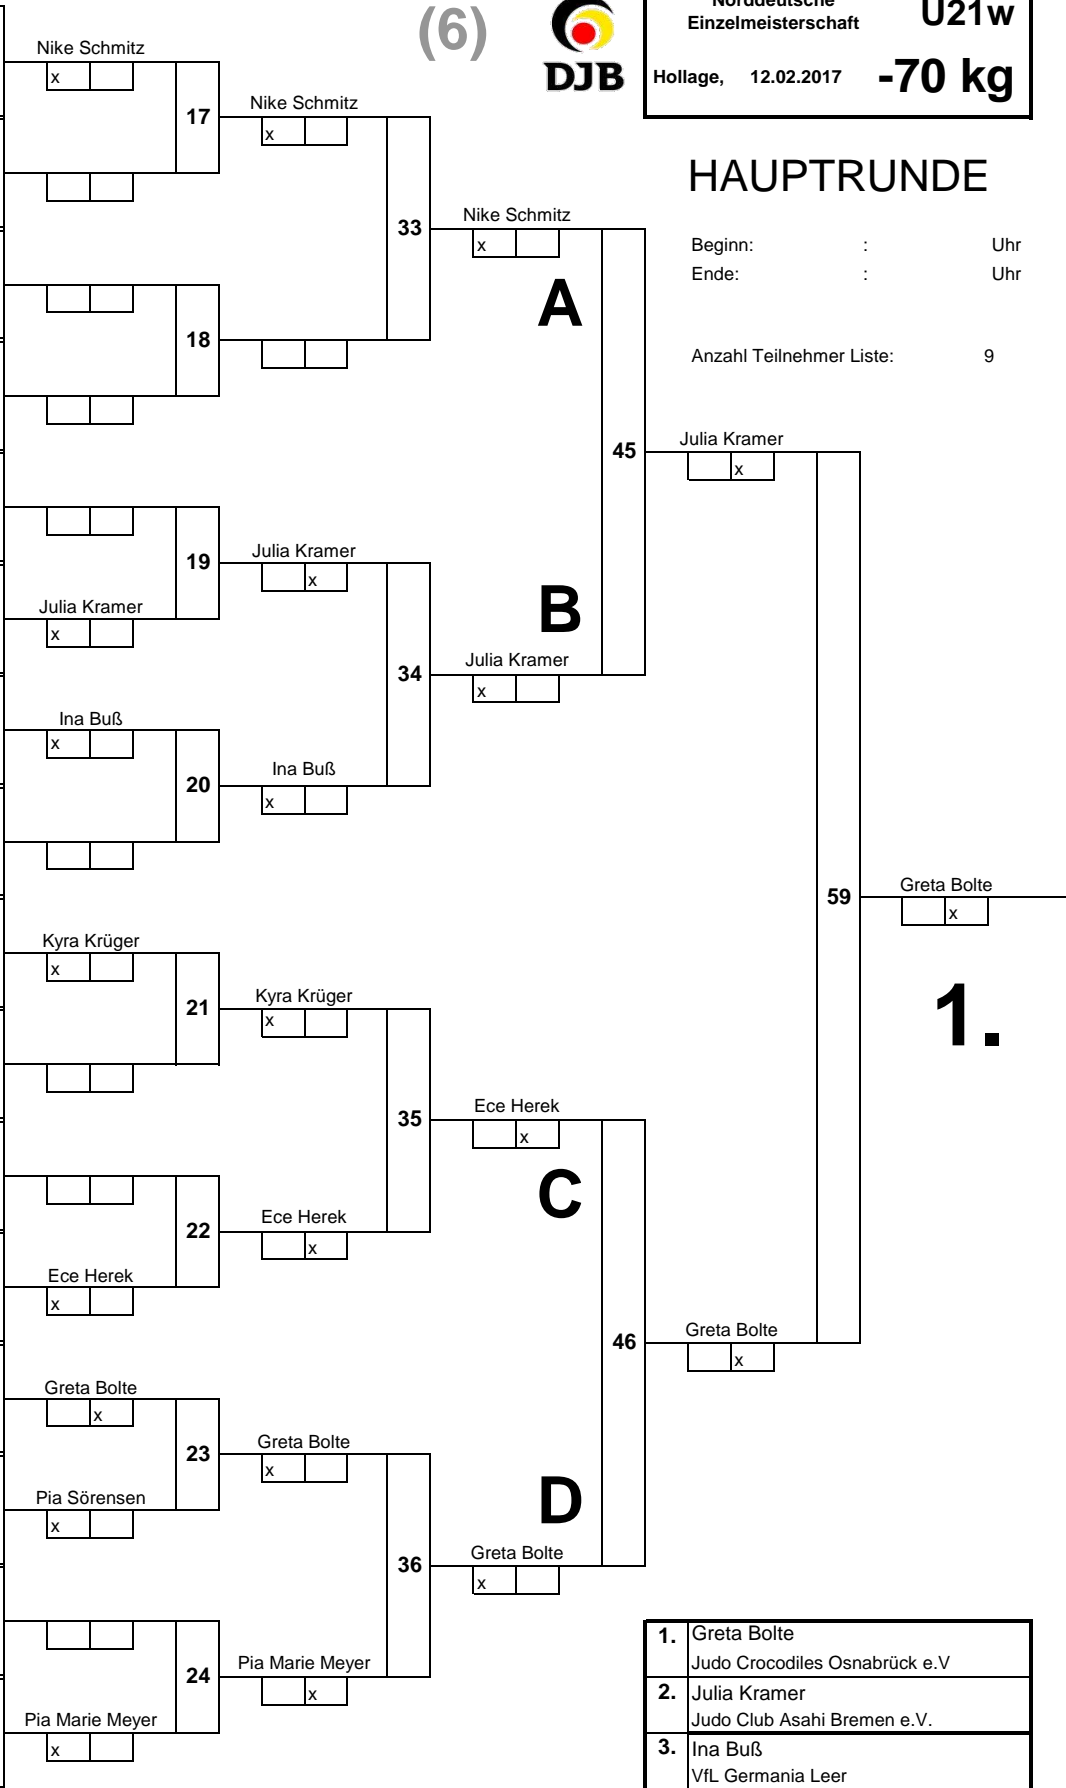

1	Nike Schmitz VfL Grasdorf e.V.	1
17		
9		2
25		
5		3
21		
13		4
29		
3		5
19		
11	Julia Kramer Judo Club Asahi Bremen e.V.	6
27		
7	Ina Buß VfL Germania Leer	7
23		
15		8
31		
2	Kyra Krüger TuS Hermannsburg e.V.	9
18		
10		10
26		
6		11
22		
14	Ece Herek HT16	12
30		
4		13
20	Greta Bolte Judo Crocodiles Osnabrück e.V	
12	Pia Sörensen TV Eiche Horn v. 1899 e.V.	14
28		
8		15
24		
16	Pia Marie Meyer SV Eintracht Wiefelstede	16
32	Anna Luisa Upterworth TuS Sulingen / Abteilung Judo