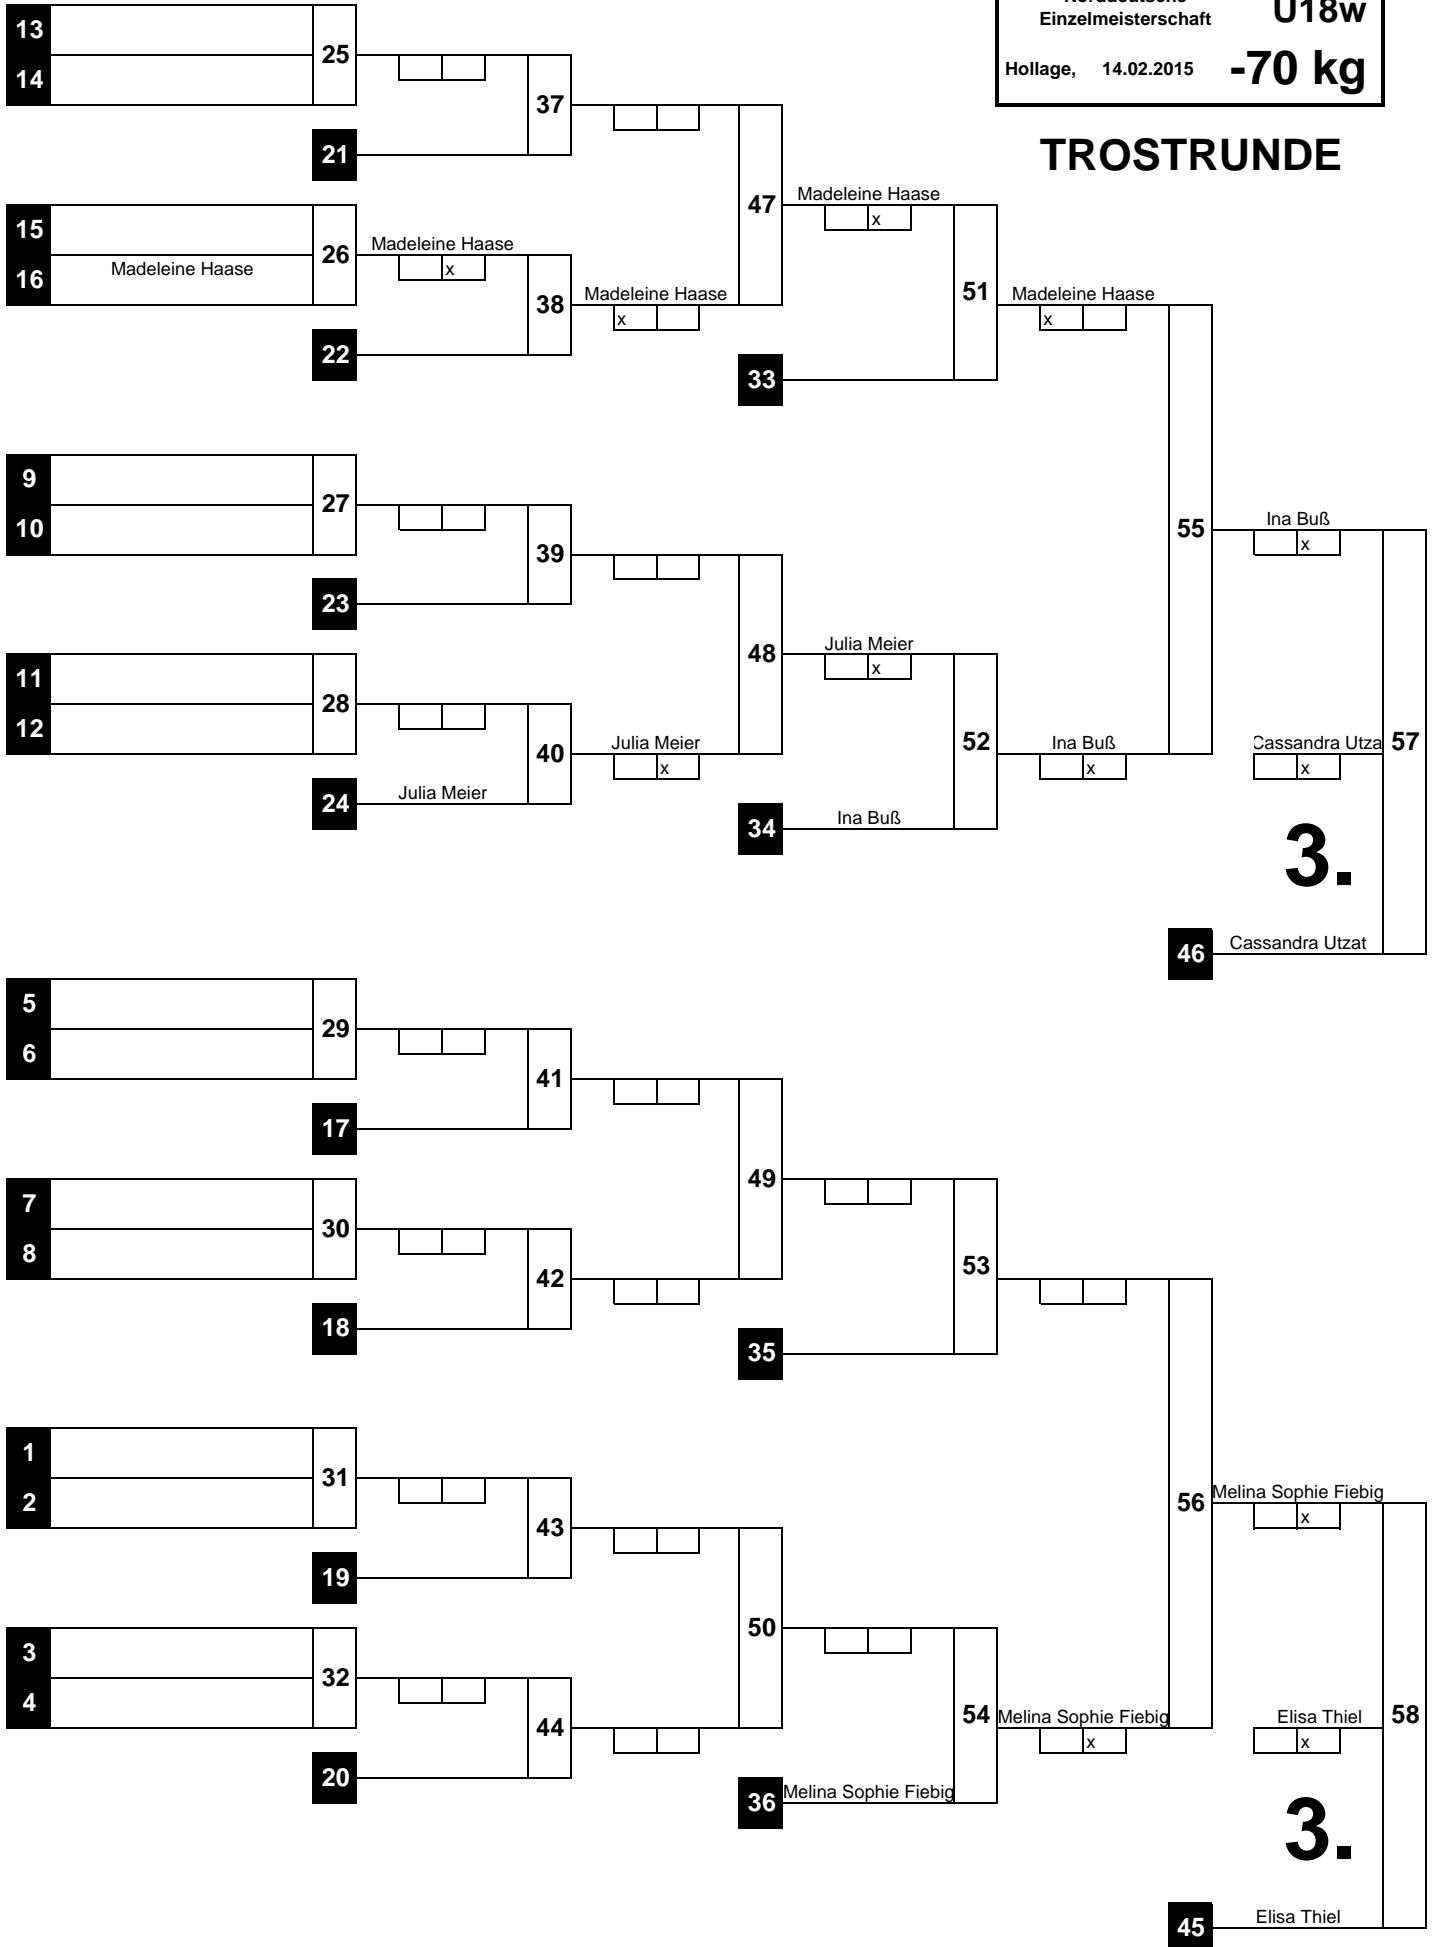

TROSTRUNDE

Norddeutsche
Einzelmeisterschaft

U18w

Hollage,

14.02.2015

-78 kg

		1	2	3	4	5
1	Ewgenija Krasnaja S.C. Panthera e.V.		: 10	: 10	10 :	:
2	Marie Kersting Judo-Crocodiles-Hildesheim	10 :		: 10	10 :	:
3	Melissa Marie Schwanke Braunschweiger Judo Club e.V.	10 :	10 :		10 :	:
4	Elke-Marie Geerdes TUS Jork	: 10	: 10	: 10		:
5	#NV	:	:	:	:	

	Tabellen- Punkte	Unter- bewertung	Differenz Tab.punkte	Differenz Unterbew.	Platz
Ewgenija Krasnaja S.C. Panthera e.V.	2 : 4	10 : 20	-2	-10	3
Marie Kersting Judo-Crocodiles-Hildesheim	4 : 2	20 : 10	2	10	2
Melissa Marie Schwanke Braunschweiger Judo Club e.V.	6 :	30 :	6	30	1
Elke-Marie Geerdes TUS Jork	: 6	: 30	-6	-30	3
#NV					
#NV	:	:			

Reihenfolge der einzelnen Kämpfe :

(1 - 2) (3 - 4) (1 - 5) (2 - 3) (4 - 5)
(1 - 3) (2 - 4) (3 - 5) (1 - 4) (2 - 5)