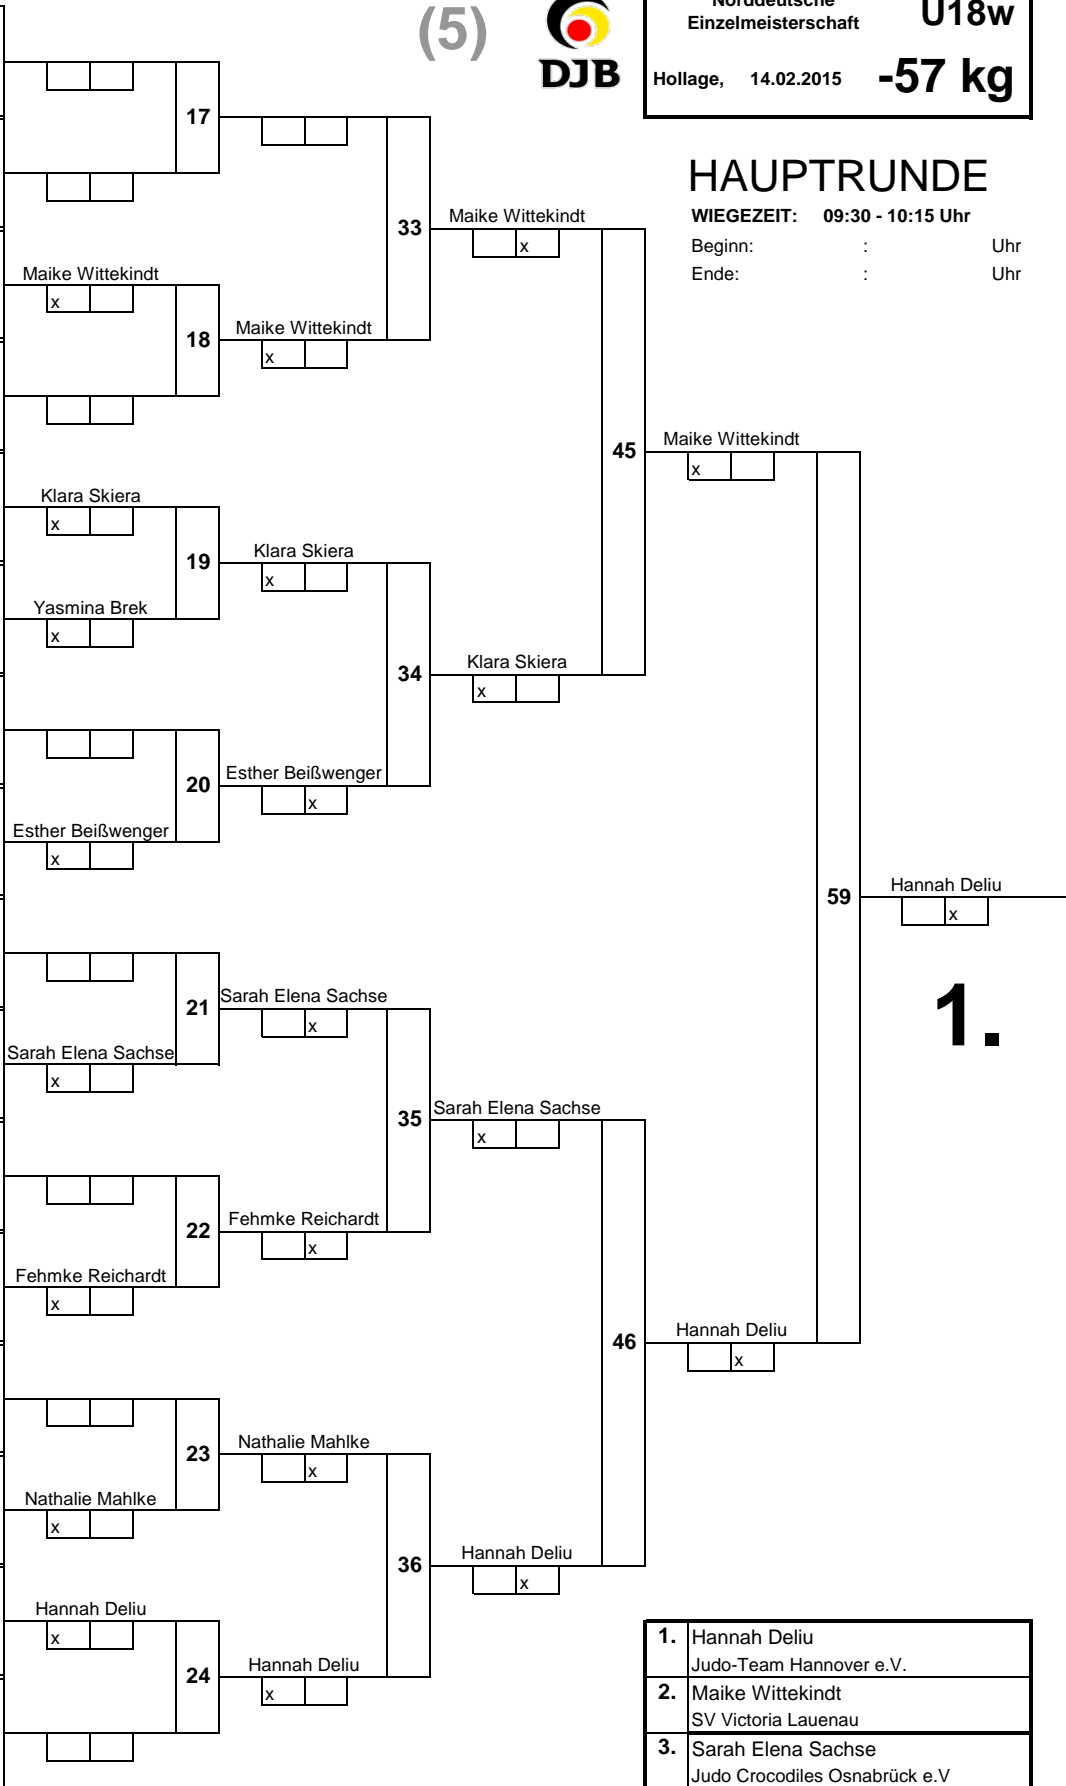

TROSTRUNDE

(5)

Norddeutsche Einzelmeisterschaft	U18w
Hollage, 14.02.2015	-57 kg

1		1
17		17
9		2
25		2
5	Maike Wittekindt SV Victoria Lauenau	3
21		3
13		4
29		4
3	Klara Skiera VfL Stade	5
19	Wiebke Feldmann Eintracht Hildesheim	5
11	Yasmina Brek TSV Kronshagen	6
27		6
7		7
23		7
15	Esther Beißwenger Bramfelder SV-Hamburg	8
31		8
2		9
18		9
10	Sarah Elena Sachse Judo Crocodiles Osnabrück e.V.	10
26		10
6		11
22		11
14	Fehmke Reichardt Buxtehuder SV von 1862 e.V.	12
30		12
4		13
20		13
12	Nathalie Mahlke TSV Kronshagen	14
28		14
8	Hannah Deliu Judo-Team Hannover e.V.	15
24		15
16		16
32		16