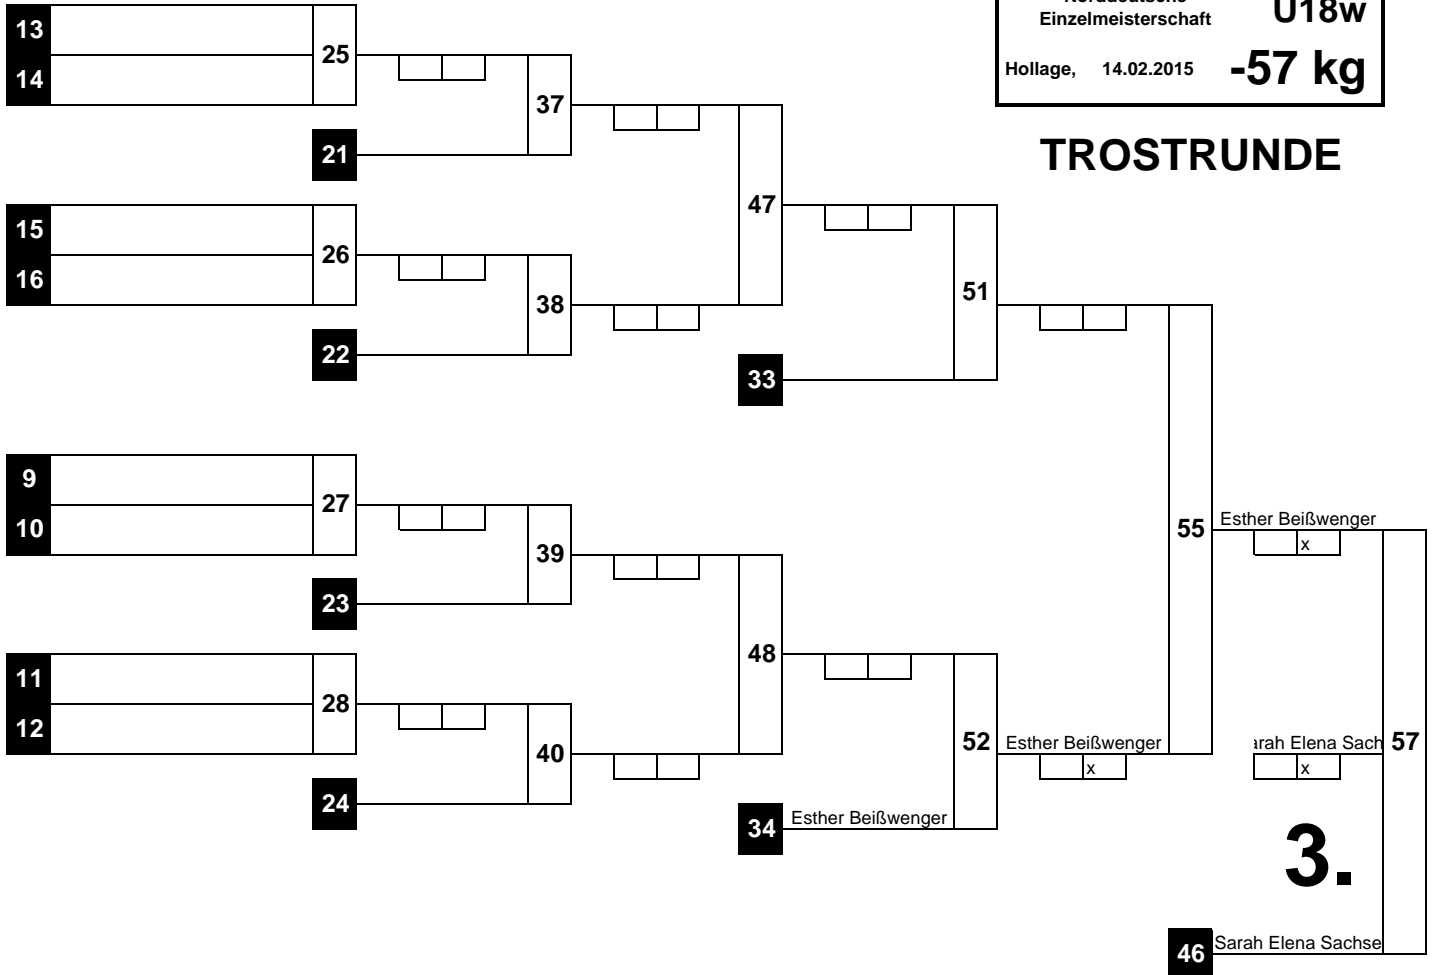

TROSTRUNDE

1	Ece Herek HT16	1
17		
9	Rieke Pätzold JudoTeam Oldenburg	2
25		
5	Pia Sörensen TV Eiche Horn v. 1899 e.V.	3
21		
13	Elna Ahrenhold Judo-Crocodiles-Hildesheim	4
29		
3		
19		
11	Greta Bolte Judo Crocodiles Osnabrück e.V	6
27		
7		
23		
15	Sophie Baumeister TSV Glinde	8
31		
2		
18		
10	Annika Bast TV Eiche Horn v. 1899 e.V.	10
26		
6	Saskia Neidig MTV 1862 e.V. Vorsfelde	11
22		
14	Tokessa Schlüter SC Tenri Bad Segeberg	12
30		
4	Fiona Kruse SC Tenri Bad Segeberg	13
20		
12	Imke Müller VfL Edewecht	14
28		
8	Tatjana Mense TV Eiche Horn v. 1899 e.V.	15
24		
16		
32