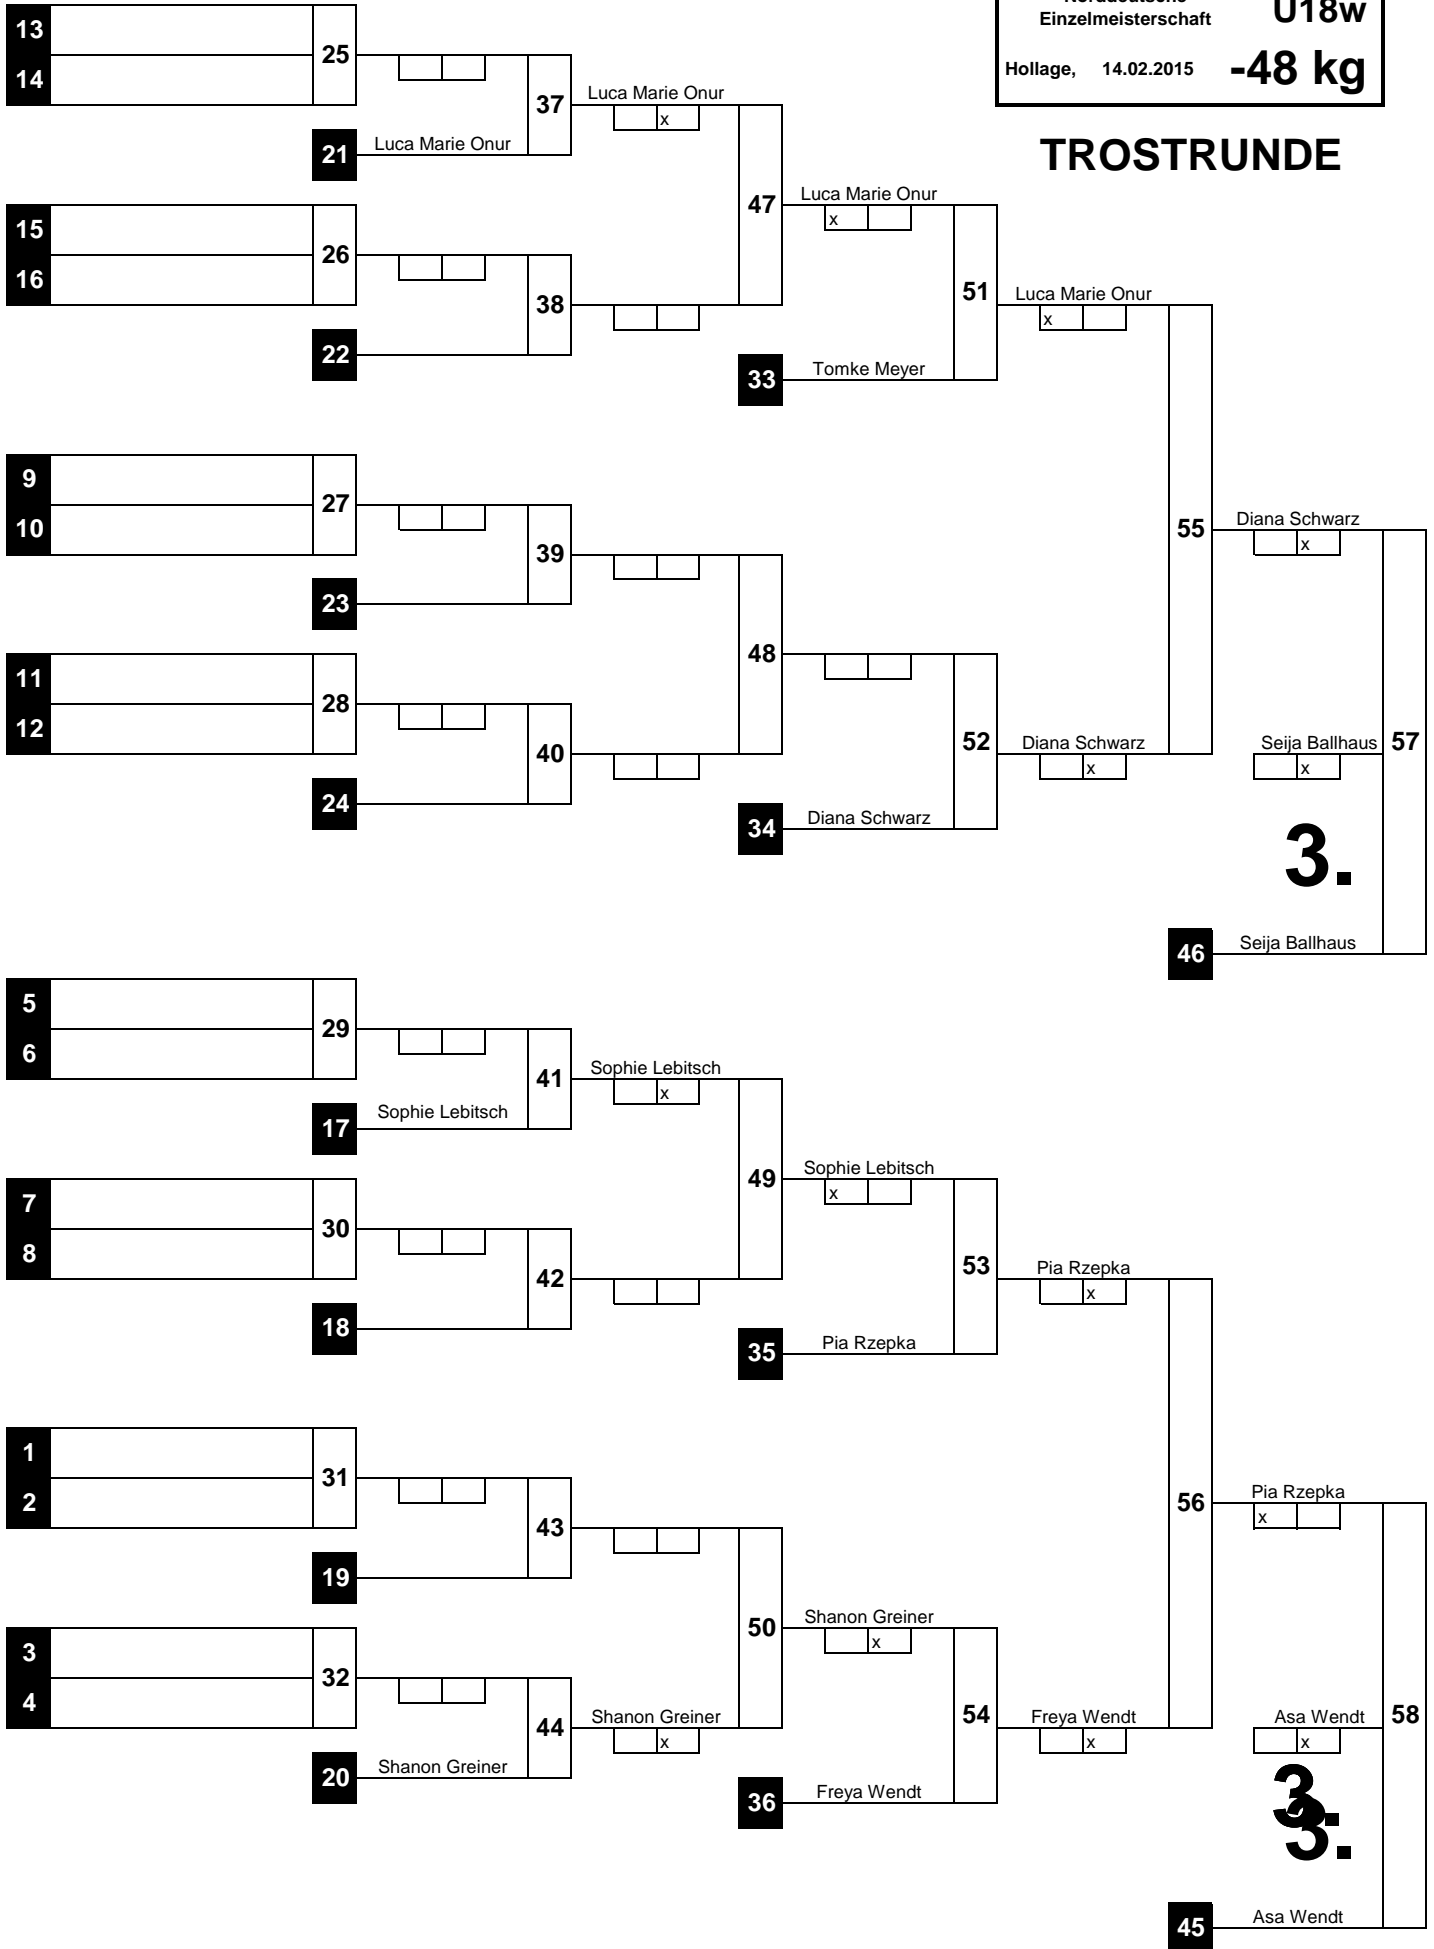

TROSTRUNDE

1	Rieke Meyer VfL Germania Leer	1
17		
9	Susanne Pahl Polizei-Sportverein Eutin von 1956 e.V.	2
25		
5		3
21		
13	Maria Lafrenz Bramfelder SV-Hamburg	4
29		
3		5
19		
11	Marina Callsen TuS Appen	6
27		
7	Lorraine Lesch Braunschweiger Judo Club e.V.	7
23		
15	Synthia Kollar Judo Klub Kiel	8
31		
2	Daisy Reis MTV 1862 e.V. Vorsfelde	9
18		
10		10
26		
6		11
22		
14	Ruth Ickes BUDOKAN Lübeck e.V.	12
30		
4	Finja Wolff Kuzushi Bad Schwartau	13
20		
12	Lea-Maria Thömen Eimsbütteler Turnverband e.V.	14
28		
8	Anna Zirkelbach TV Eiche Horn v. 1899 e.V.	15
24		
16	Mareike Köhler Judo-Club Emden e.V.	16
32	Regina Garmatter TuS Hermannsburg e.V.