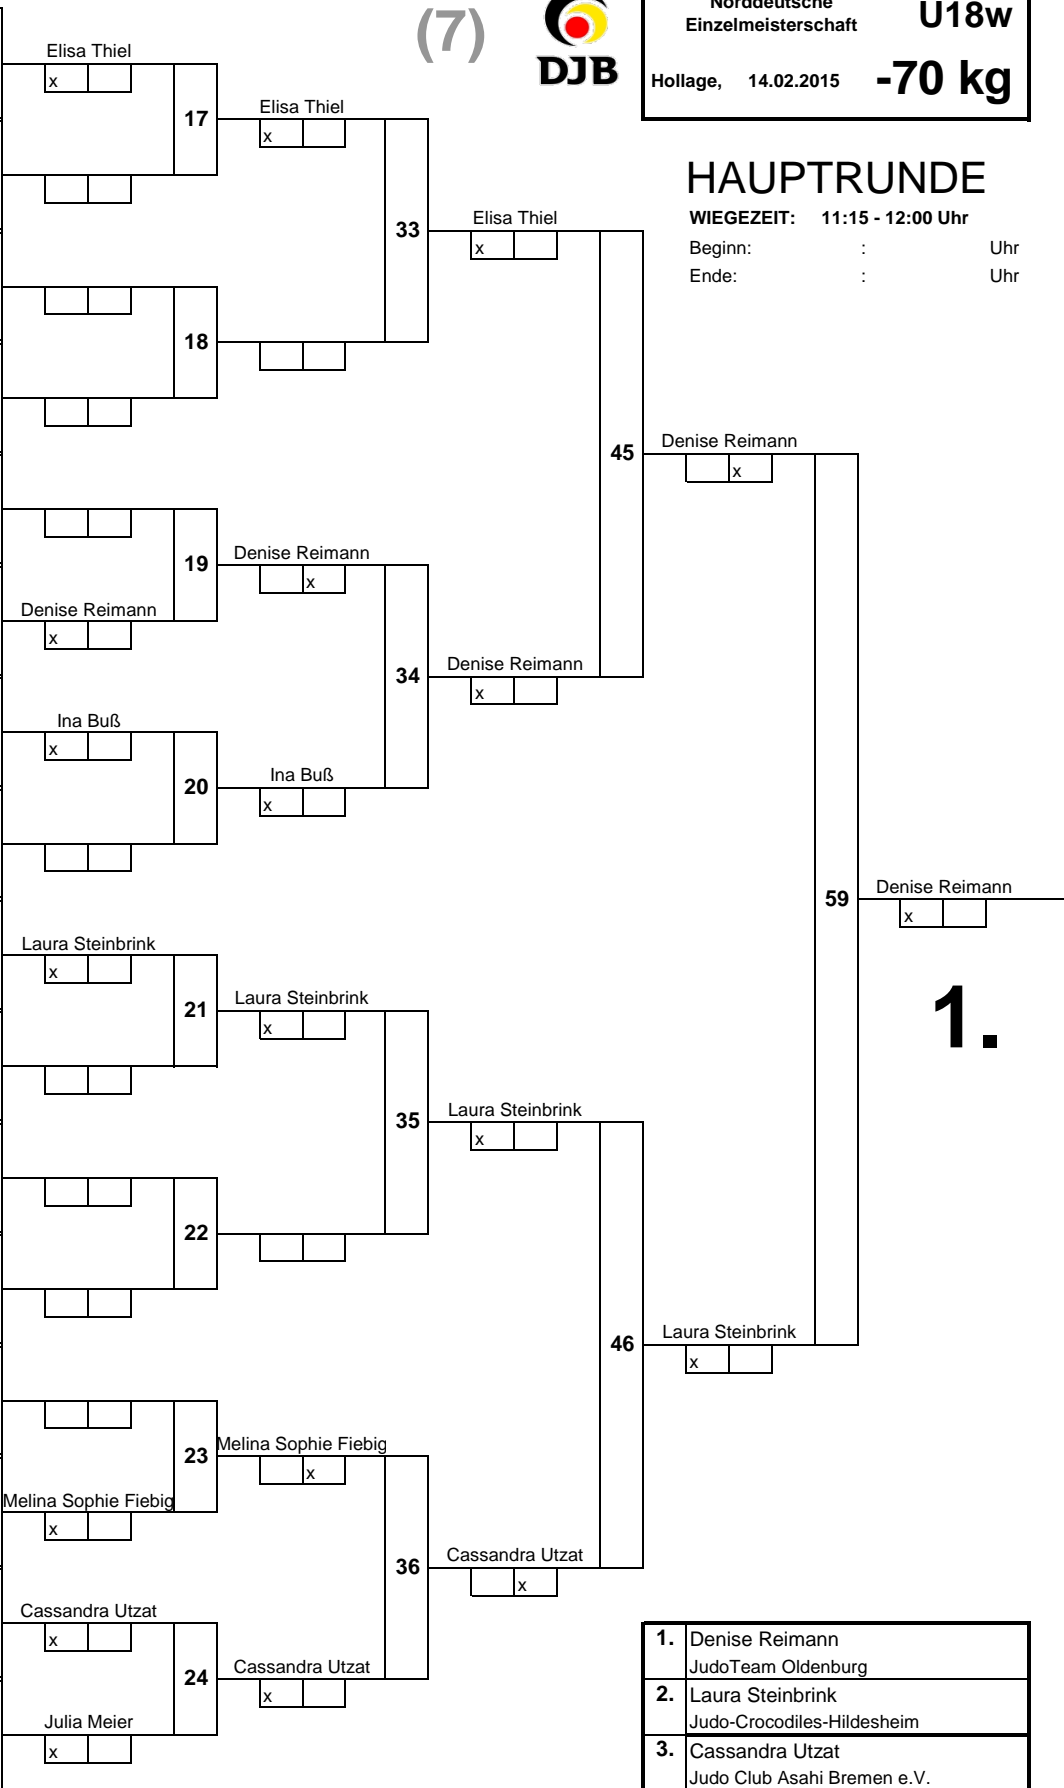

TROSTRUNDE

(7)

Norddeutsche Einzelmeisterschaft	U18w
Hollage, 14.02.2015	-70 kg

HAUPTRUNDE

WIEGEZEIT: 11:15 - 12:00 Uhr

Beginn: : Uhr
 Ende: : Uhr

1	Elisa Thiel	Judo-Crocodiles-Hildesheim	1
17			
9			2
25			
5			3
21			
13			4
29			
3			5
19			
11	Denise Reimann	JudoTeam Oldenburg	6
27			
7	Ina Buß	VfL Germania Leer	7
23			
15			8
31			
2	Laura Steinbrink	Judo-Crocodiles-Hildesheim	9
18			
10			10
26			
6			11
22			
14			12
30			
4			13
20			
12	Melina Sophie Fiebig	JC Tsukuri Weißenhäuser Strand e.	14
28			
8	Cassandra Utzat	Judo Club Asahi Bremen e.V.	15
24			
16	Julia Meier	TSV-Ohlendorf von 1924 e. V.	16
32	Madeleine Haase	VfL Suderburg	