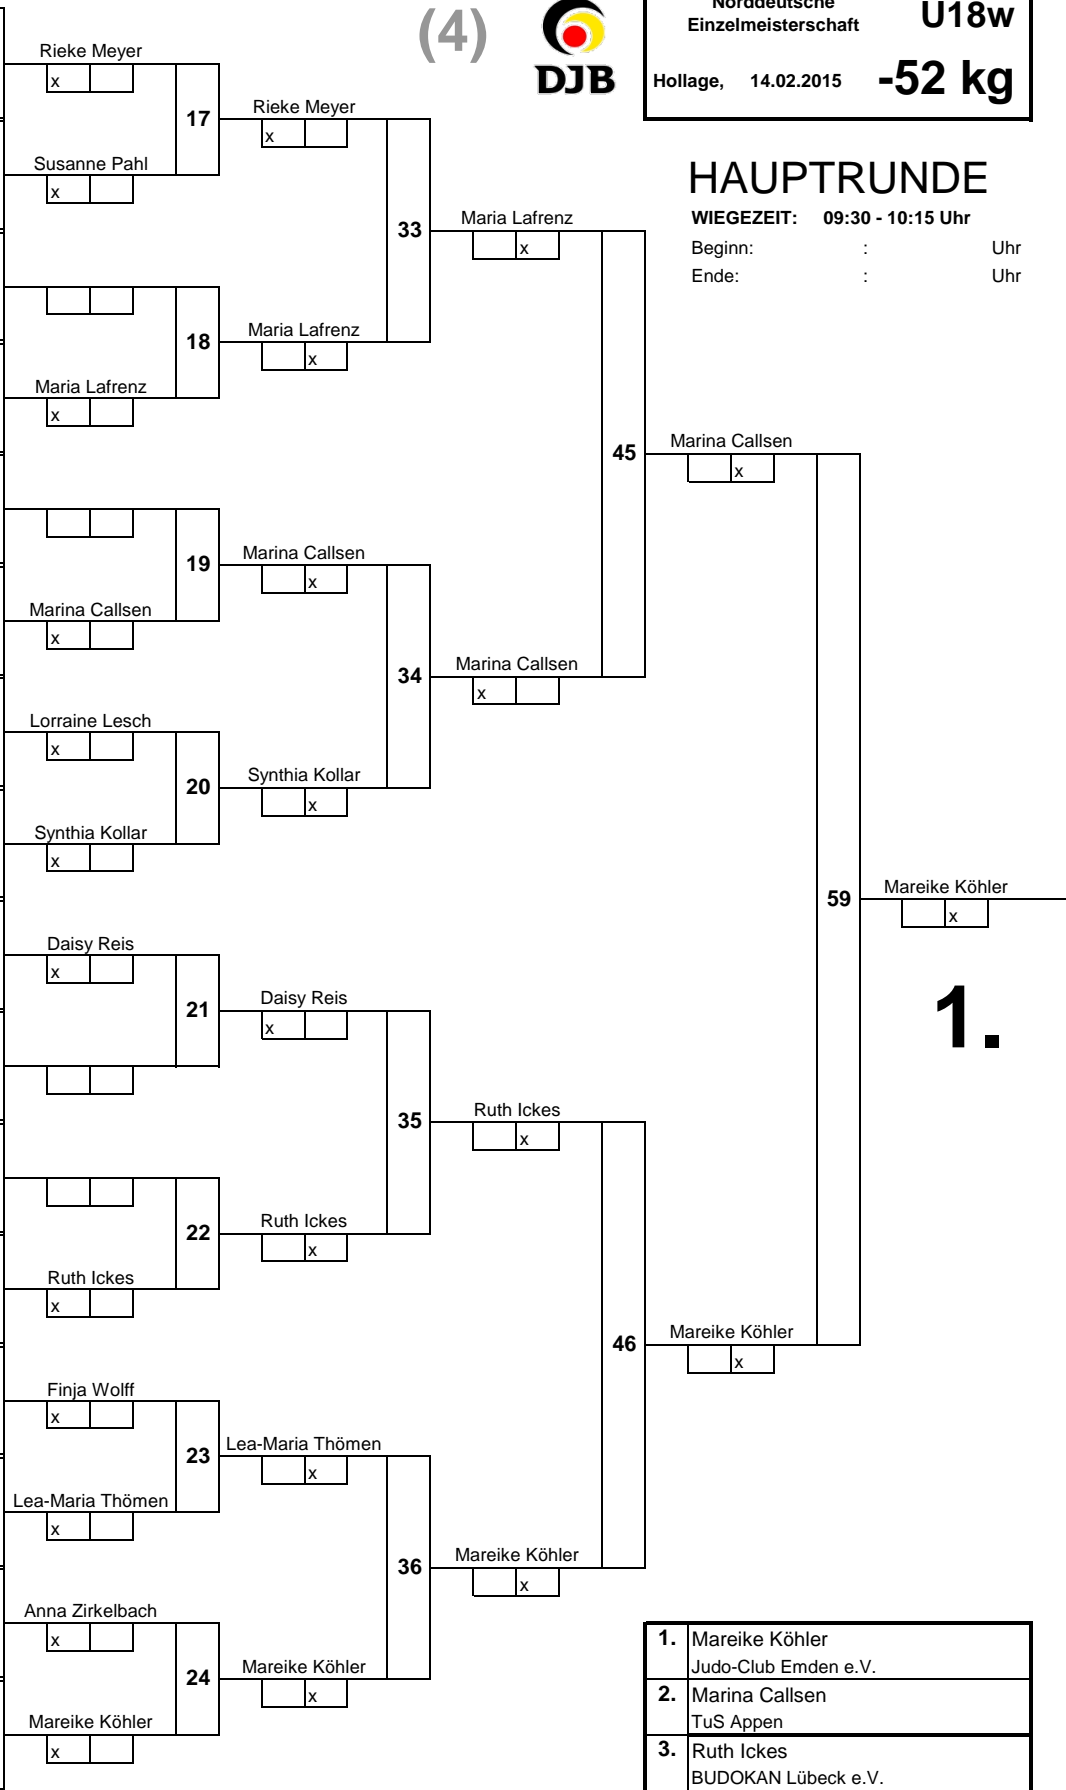

1	Rieke Meyer VfL Germania Leer	1
17		
9	Susanne Pahl Polizei-Sportverein Eutin von 1956 e.V.	2
25		
5		3
21		
13	Maria Lafrenz Bramfelder SV-Hamburg	4
29		
3		5
19		
11	Marina Callsen TuS Appen	6
27		
7	Lorraine Lesch Braunschweiger Judo Club e.V.	7
23		
15	Synthia Kollar Judo Klub Kiel	8
31		
2	Daisy Reis MTV 1862 e.V. Vorsfelde	9
18		
10		10
26		
6		11
22		
14	Ruth Ickes BUDOKAN Lübeck e.V.	12
30		
4	Finja Wolff Kuzushi Bad Schwartau	13
20		
12	Lea-Maria Thömen Eimsbütteler Turnverband e.V.	14
28		
8	Anna Zirkelbach TV Eiche Horn v. 1899 e.V.	15
24		
16	Mareike Köhler Judo-Club Emden e.V.	16
32	Regina Garmatter TuS Hermannsburg e.V.	

Norddeutsche Einzelmeisterschaft **U18w**
Hollage, 14.02.2015 **-52 kg**

HAUPTRUNDE

WIEGEZEIT: 09:30 - 10:15 Uhr
Beginn: : : Uhr
Ende: : : Uhr

1.	Mareike Köhler Judo-Club Emden e.V.
2.	Marina Callsen TuS Appen
3.	Ruth Ickes BUDOKAN Lübeck e.V.
3.	Daisy Reis MTV 1862 e.V. Vorsfelde
5.	Regina Garmatter
5.	Maria Lafrenz
7.	Synthia Kollar
7.	Lea-Maria Thömen