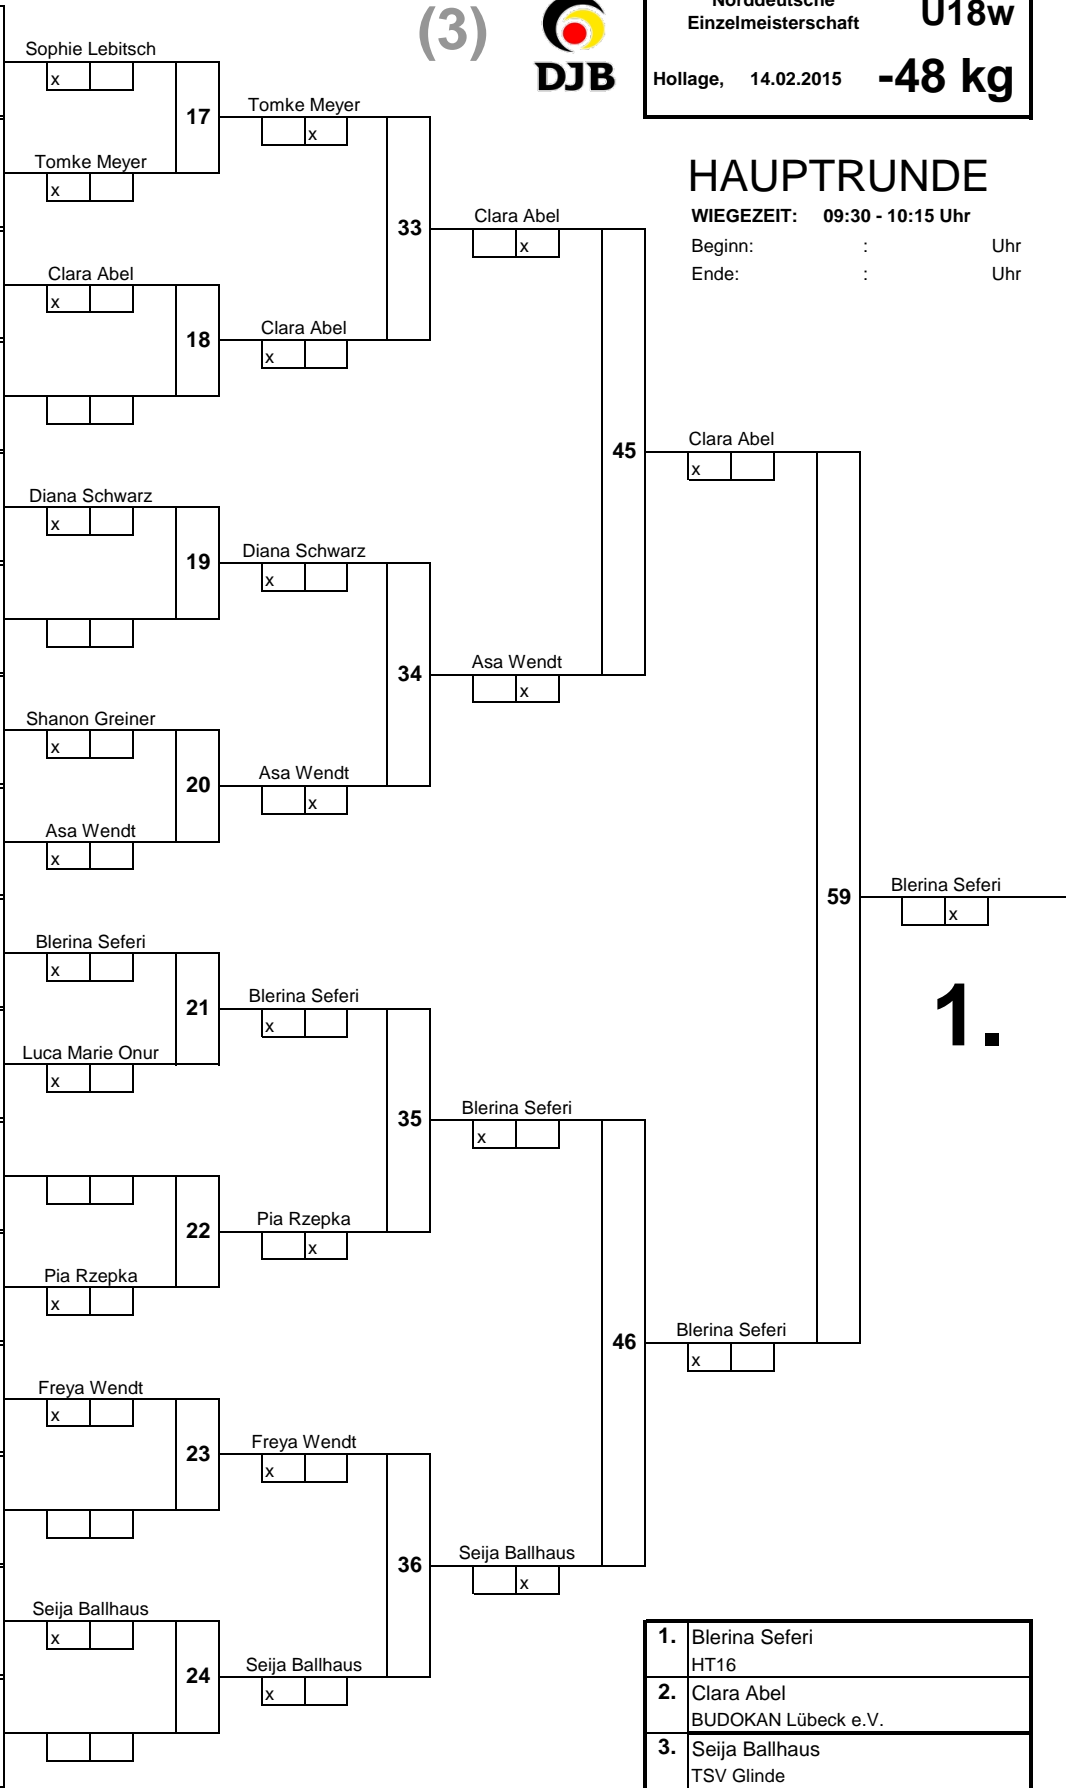

1	Sophie Lebitsch Bramfelder SV-Hamburg	1
17		
9	Tomke Meyer VfL Germania Leer	2
25		
5	Clara Abel BUDOKAN Lübeck e.V.	3
21		
13		
29		
3	Diana Schwarz TJK Ratzeburg	5
19		
11		
27		
7	Shanon Greiner TSV Borgfeld e.V.	7
23		
15	Asa Wendt Judo-Club Godshorn	8
31		
2	Blerina Seferi HT16	9
18		
10	Luca Marie Onur TSV Kronshagen	10
26		
6		
22		
14	Pia Rzepka MTV 1862 e.V. Vorsfelde	12
30		
4	Freya Wendt Judo-Club Godshorn	13
20		
12		
28		
8	Seija Ballhaus TSV Glinde	15
24		
16		
32		

(3)

Norddeutsche Einzelmeisterschaft	U18w
Hollage, 14.02.2015	-48 kg

1.	Blerina Seferi HT16
2.	Clara Abel BUDOKAN Lübeck e.V.
3.	Seija Ballhaus TSV Glinde
3.	Asa Wendt Judo-Club Godshorn
5.	Diana Schwarz
5.	Pia Rzepka
7.	Luca Marie Onur
7.	Freya Wendt