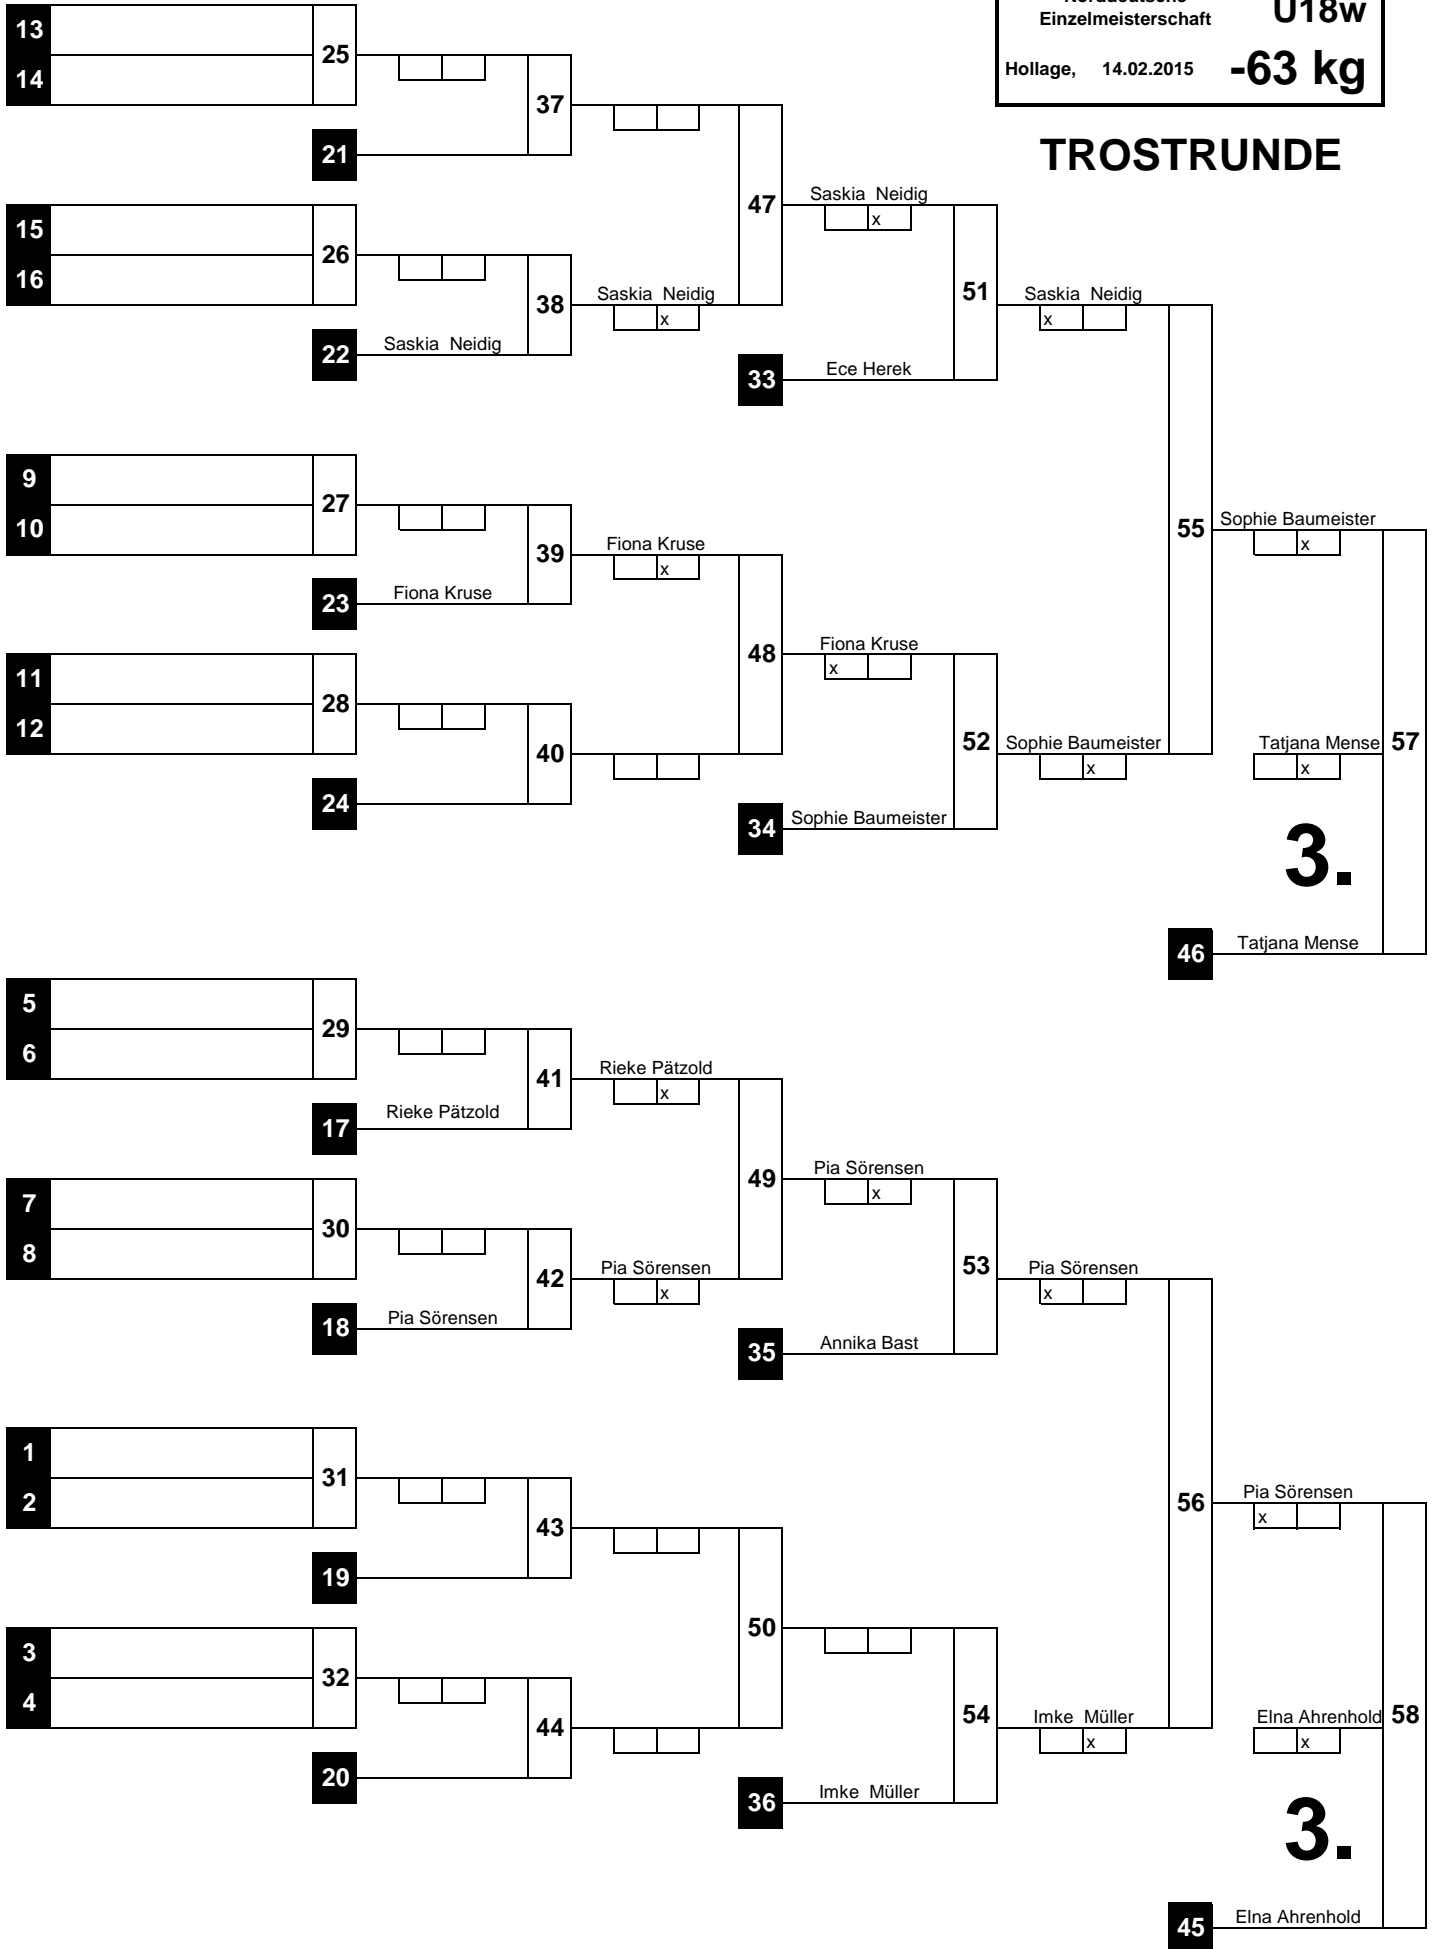

TROSTRUNDE

(7)

Norddeutsche Einzelmeisterschaft	U18w
Hollage, 14.02.2015	-70 kg

HAUPTRUNDE

WIEGEZEIT: 11:15 - 12:00 Uhr

Beginn: : Uhr
Ende: : Uhr

1	Elisa Thiel	Judo-Crocodiles-Hildesheim	1
17			
9			2
25			
5			3
21			
13			4
29			
3			5
19			
11	Denise Reimann	JudoTeam Oldenburg	6
27			
7	Ina Buß	VfL Germania Leer	7
23			
15			8
31			
2	Laura Steinbrink	Judo-Crocodiles-Hildesheim	9
18			
10			10
26			
6			11
22			
14			12
30			
4			13
20			
12	Melina Sophie Fiebig	JC Tsukuri Weißenhäuser Strand e.	14
28			
8	Cassandra Utzat	Judo Club Asahi Bremen e.V.	15
24			
16	Julia Meier	TSV-Ohlendorf von 1924 e. V.	16
32	Madeleine Haase	VfL Suderburg