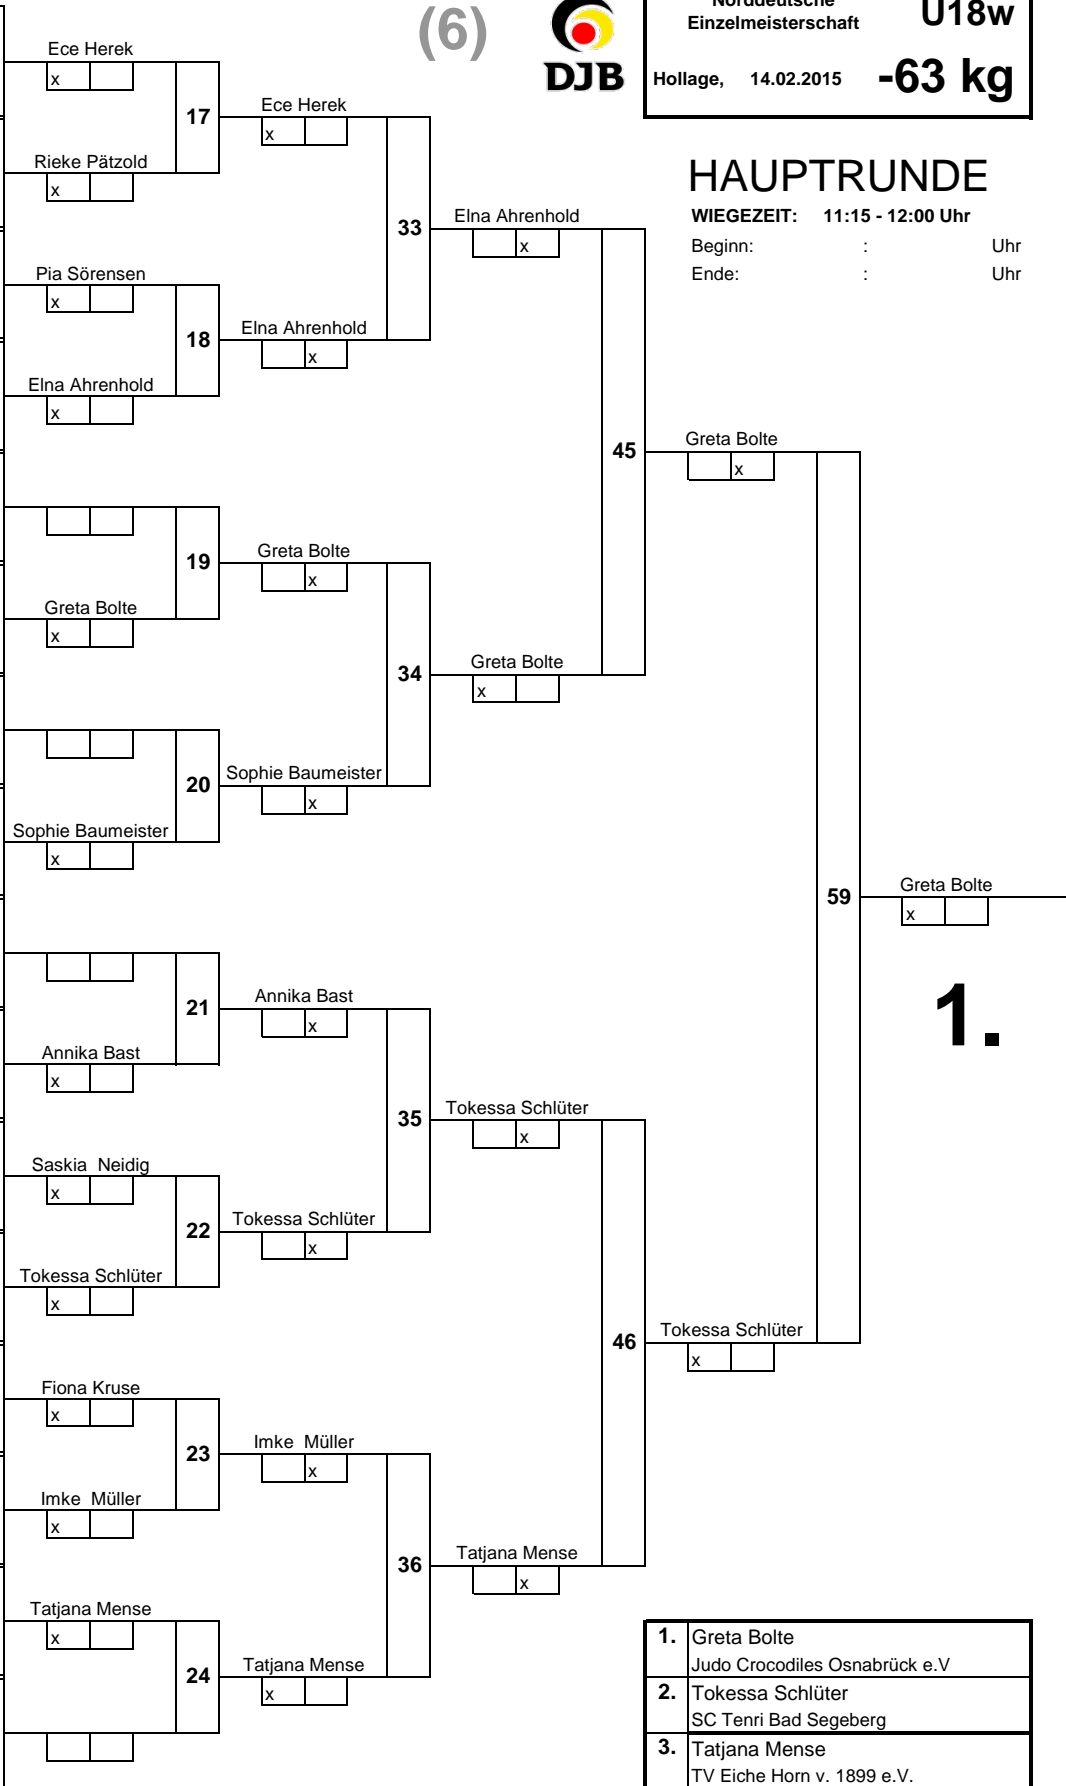

1	Ece Herek HT16	1
17		
9	Rieke Pätzold JudoTeam Oldenburg	2
25		
5	Pia Sörensen TV Eiche Horn v. 1899 e.V.	3
21		
13	Elna Ahrenhold Judo-Crocodiles-Hildesheim	4
29		
3		
19		
11	Greta Bolte Judo Crocodiles Osnabrück e.V	6
27		
7		
23		
15	Sophie Baumeister TSV Glinde	8
31		
2		
18		
10	Annika Bast TV Eiche Horn v. 1899 e.V.	10
26		
6	Saskia Neidig MTV 1862 e.V. Vorsfelde	11
22		
14	Tokessa Schlüter SC Tenri Bad Segeberg	12
30		
4	Fiona Kruse SC Tenri Bad Segeberg	13
20		
12	Imke Müller VfL Edewecht	14
28		
8	Tatjana Mense TV Eiche Horn v. 1899 e.V.	15
24		
16		
32		

Norddeutsche Einzelmeisterschaft	U18w
Hollage, 14.02.2015	-63 kg

HAUPTRUNDE

WIEGEZEIT: 11:15 - 12:00 Uhr

Beginn: :   Uhr
Ende: :   Uhr

1.	Greta Bolte Judo Crocodiles Osnabrück e.V
2.	Tokessa Schlüter SC Tenri Bad Segeberg
3.	Tatjana Mense TV Eiche Horn v. 1899 e.V.
3.	Elna Ahrenhold Judo-Crocodiles-Hildesheim
5.	Sophie Baumeister
5.	Pia Sörensen
7.	Saskia Neidig
7.	Imke Müller