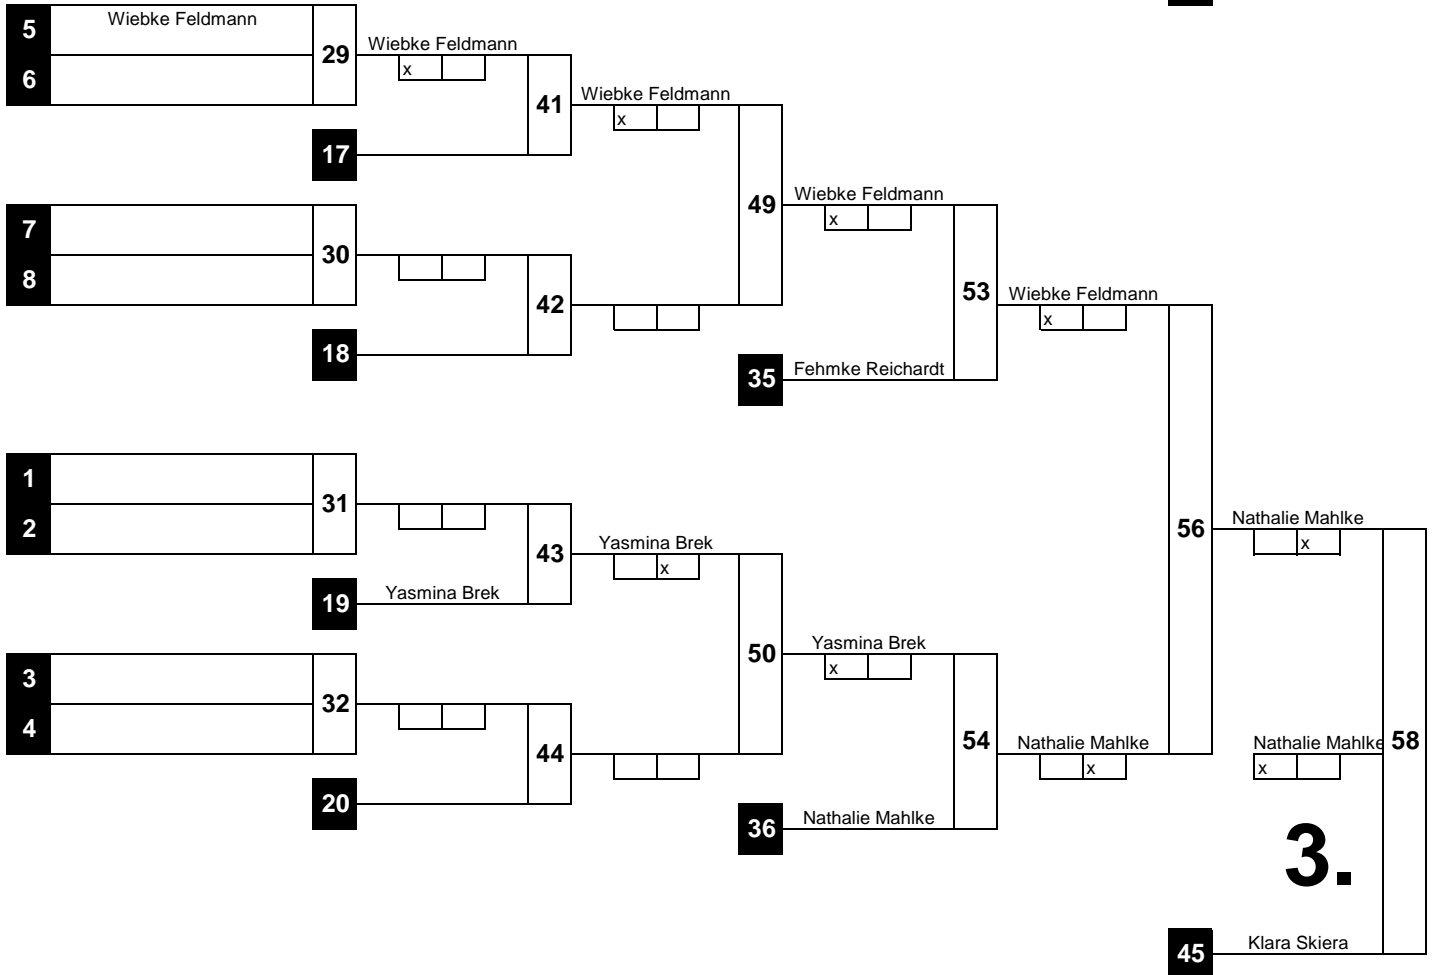

TROSTRUNDE

1	Ece Herek HT16	1
17		
9	Rieke Pätzold JudoTeam Oldenburg	2
25		
5	Pia Sörensen TV Eiche Horn v. 1899 e.V.	3
21		
13	Elna Ahrenhold Judo-Crocodiles-Hildesheim	4
29		
3		
19		
11	Greta Bolte Judo Crocodiles Osnabrück e.V	6
27		
7		
23		
15	Sophie Baumeister TSV Glinde	8
31		
2		
18		
10	Annika Bast TV Eiche Horn v. 1899 e.V.	10
26		
6	Saskia Neidig MTV 1862 e.V. Vorsfelde	11
22		
14	Tokessa Schlüter SC Tenri Bad Segeberg	12
30		
4	Fiona Kruse SC Tenri Bad Segeberg	13
20		
12	Imke Müller VfL Edewecht	14
28		
8	Tatjana Mense TV Eiche Horn v. 1899 e.V.	15
24		
16		
32