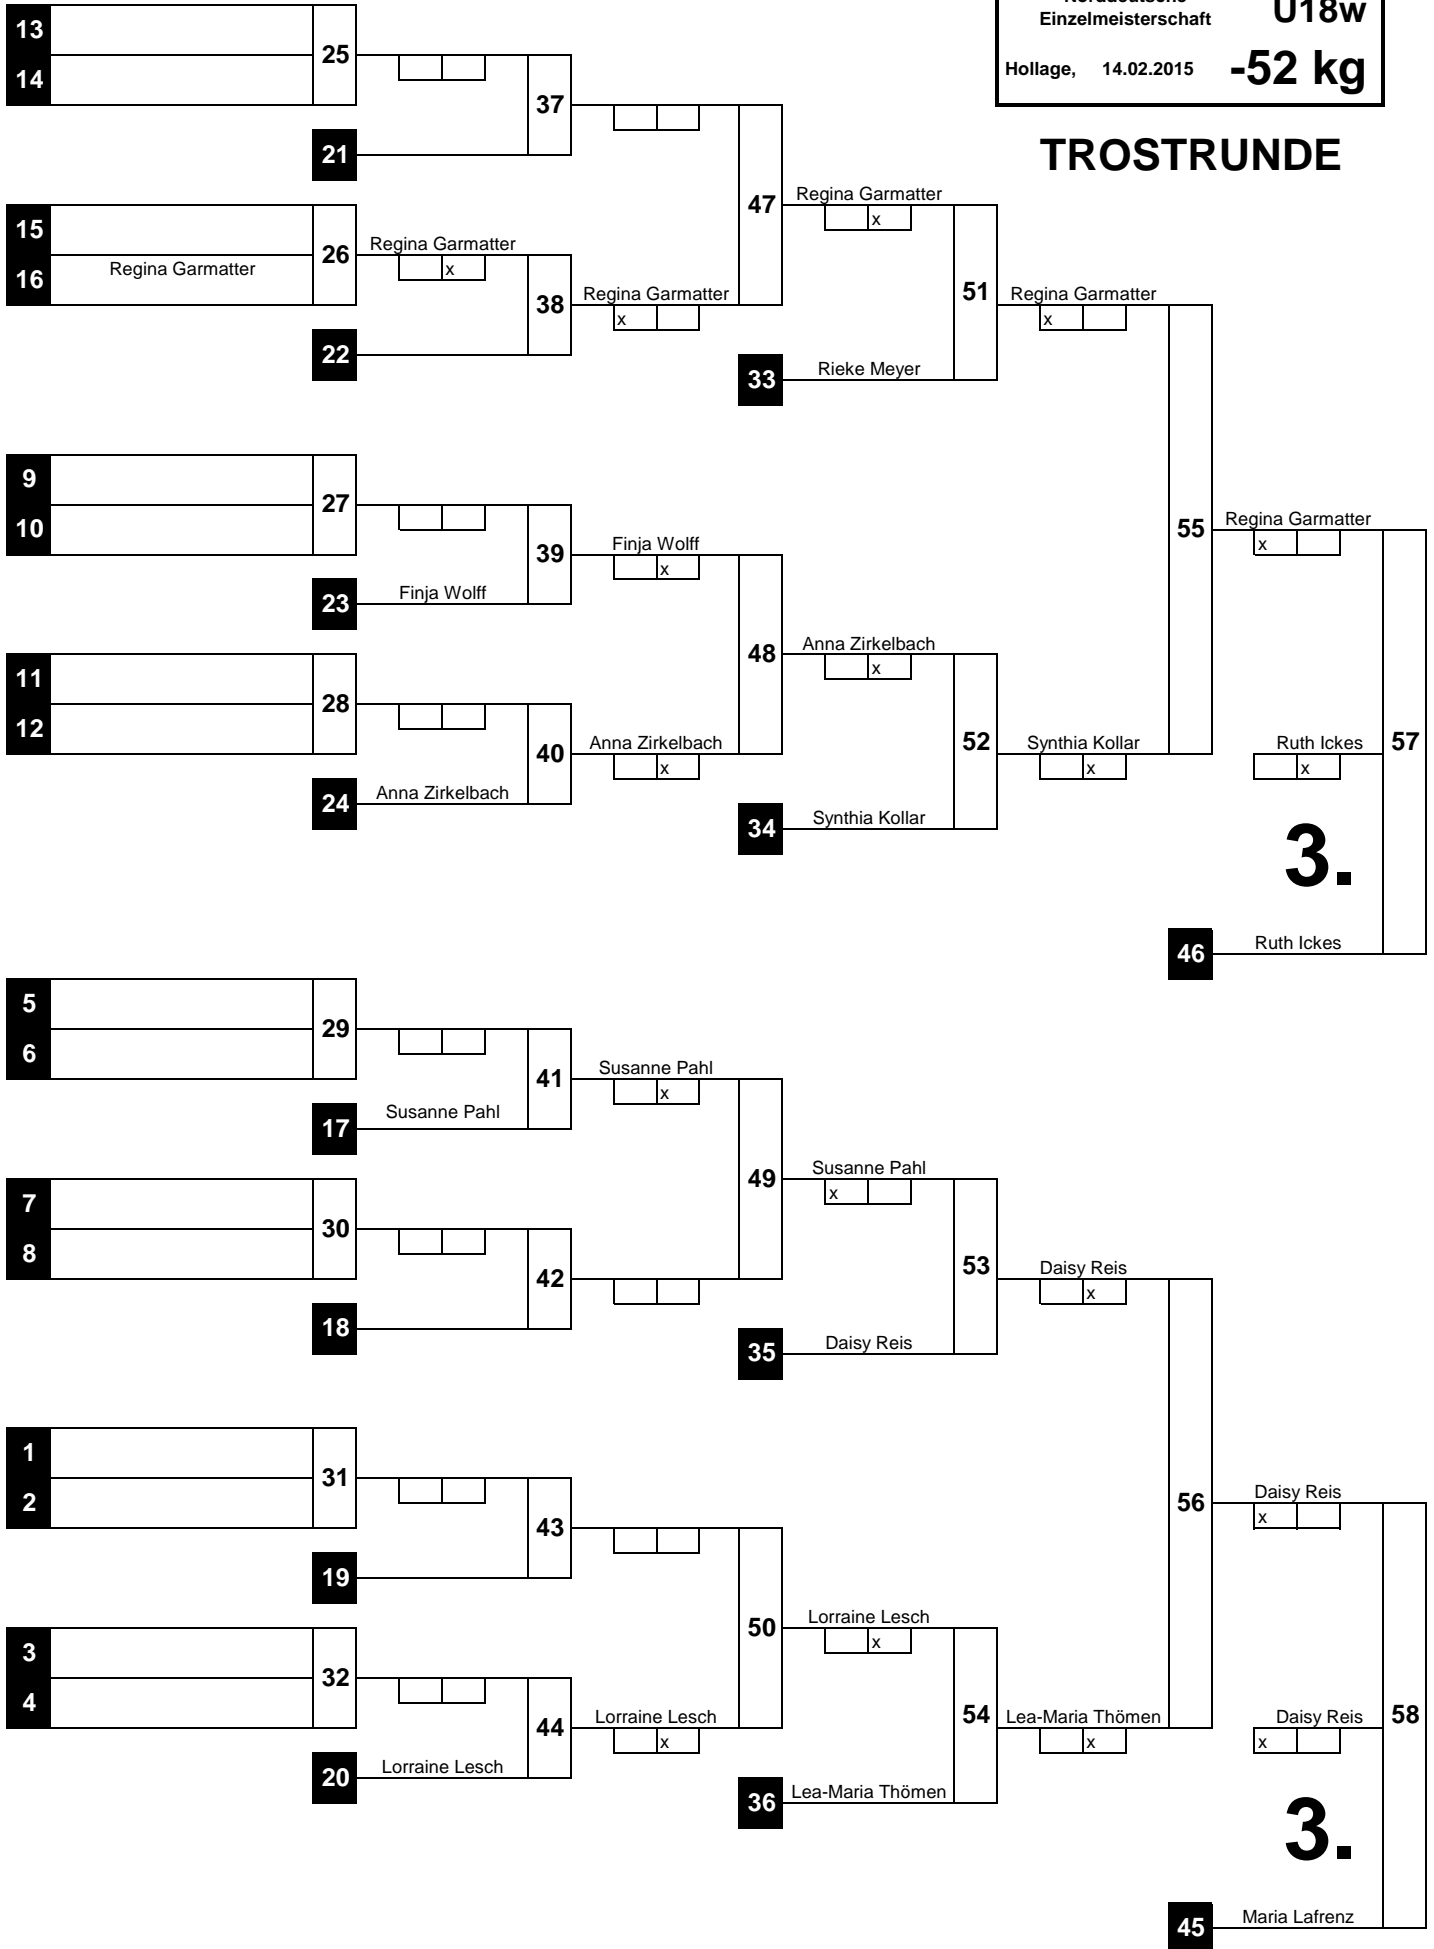

TROSTRUNDE

(5)

Norddeutsche Einzelmeisterschaft	U18w
Hollage, 14.02.2015	-57 kg

1		1
17		17
9		2
25		2
5	Maike Wittekindt SV Victoria Lauenau	3
21		3
13		4
29		4
3	Klara Skiera VfL Stade	5
19	Wiebke Feldmann Eintracht Hildesheim	5
11	Yasmina Brek TSV Kronshagen	6
27		6
7		7
23		7
15	Esther Beißwenger Bramfelder SV-Hamburg	8
31		8
2		9
18		9
10	Sarah Elena Sachse Judo Crocodiles Osnabrück e.V.	10
26		10
6		11
22		11
14	Fehmke Reichardt Buxtehuder SV von 1862 e.V.	12
30		12
4		13
20		13
12	Nathalie Mahlke TSV Kronshagen	14
28		14
8	Hannah Deliu Judo-Team Hannover e.V.	15
24		15
16		16
32		16