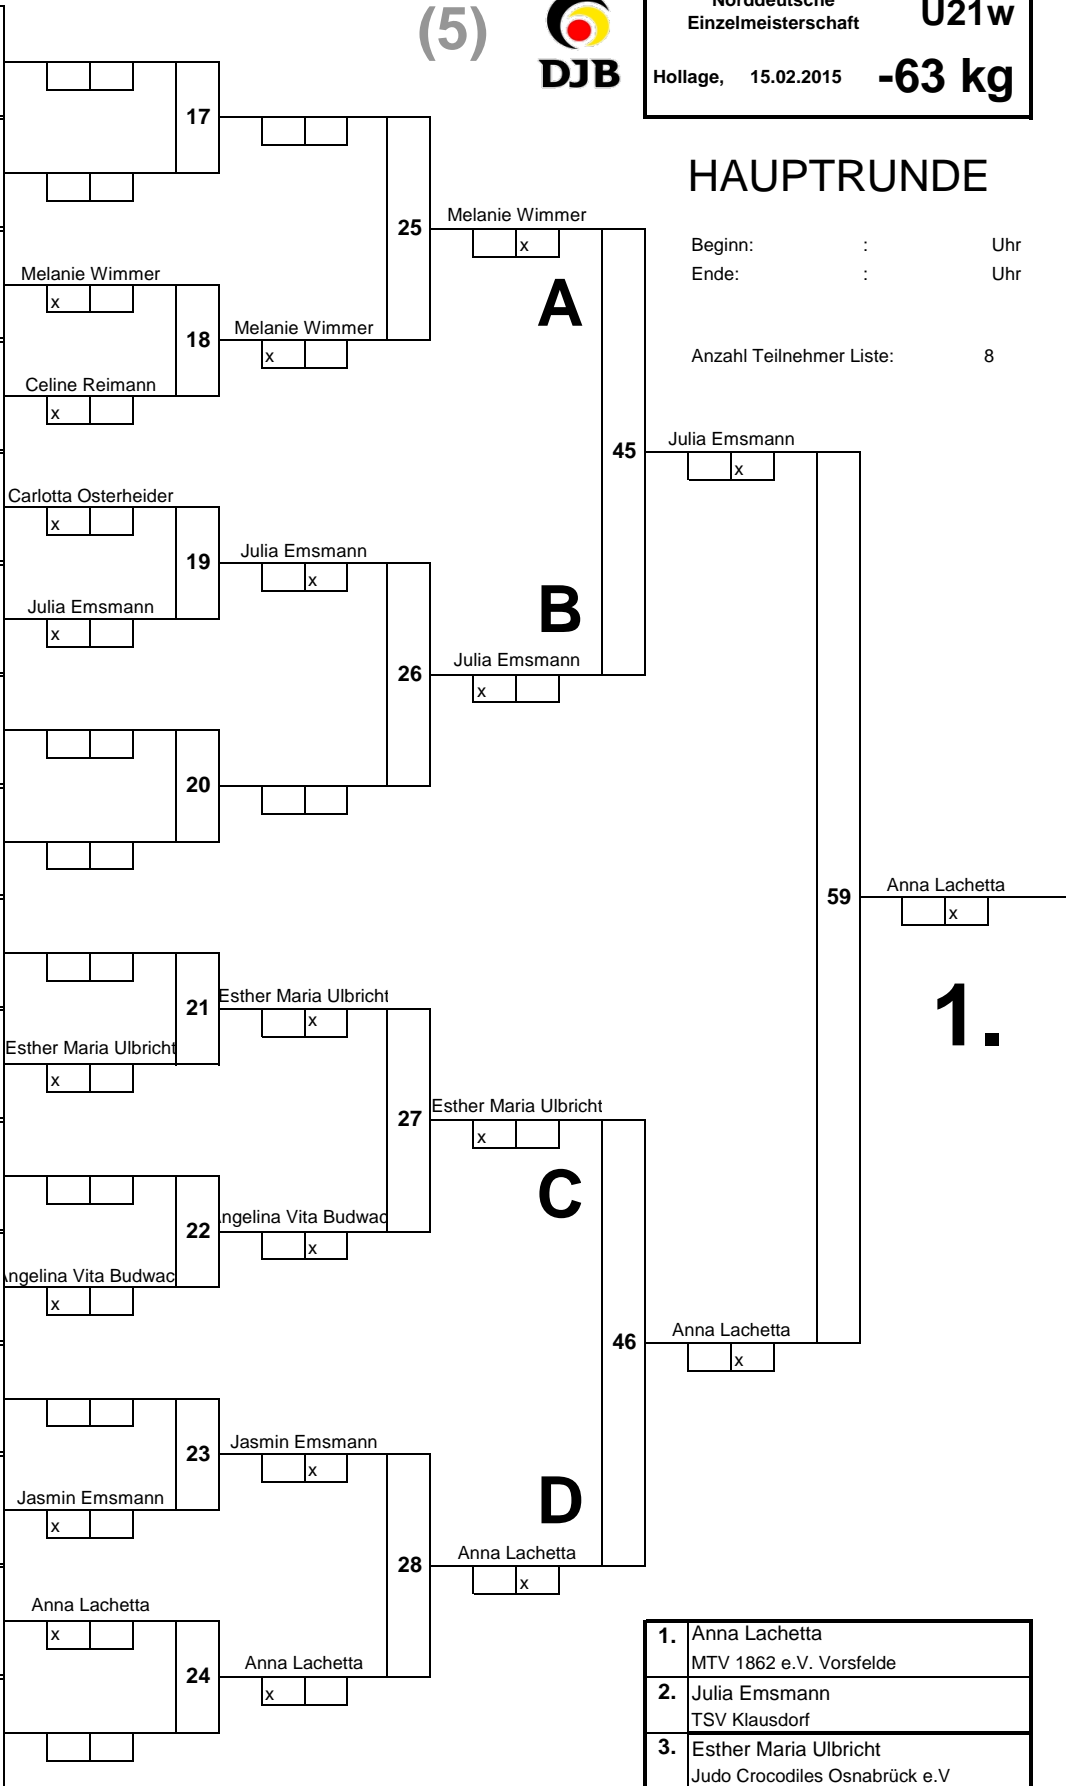

(5)

Norddeutsche Einzelmeisterschaft U21w
Hollage, 15.02.2015 -63 kg

HAUPTRUNDE

Beginn: : Uhr
Ende: : Uhr

Anzahl Teilnehmer Liste: 8

1		1
17		17
9		2
25		25
5	Melanie Wimmer MTV 1862 e.V. Vorsfelde	3
21		18
13	Celine Reimann JudoTeam Oldenburg	4
29		4
3	Carlotta Osterheider Judo Crocodiles Osnabrück e.V	5
19		19
11	Julia Emsmann TSV Klausdorf	6
27		6
7		7
23		7
15		8
31		8
2		9
18		9
10	Esther Maria Ulbricht Judo Crocodiles Osnabrück e.V	10
26		10
6		11
22		11
14	Angelina Vita Budwach HT16	12
30		12
4		13
20		13
12	Jasmin Emsmann TSV Klausdorf	14
28		14
8	Anna Lachetta MTV 1862 e.V. Vorsfelde	15
24		15
16		16
32		16