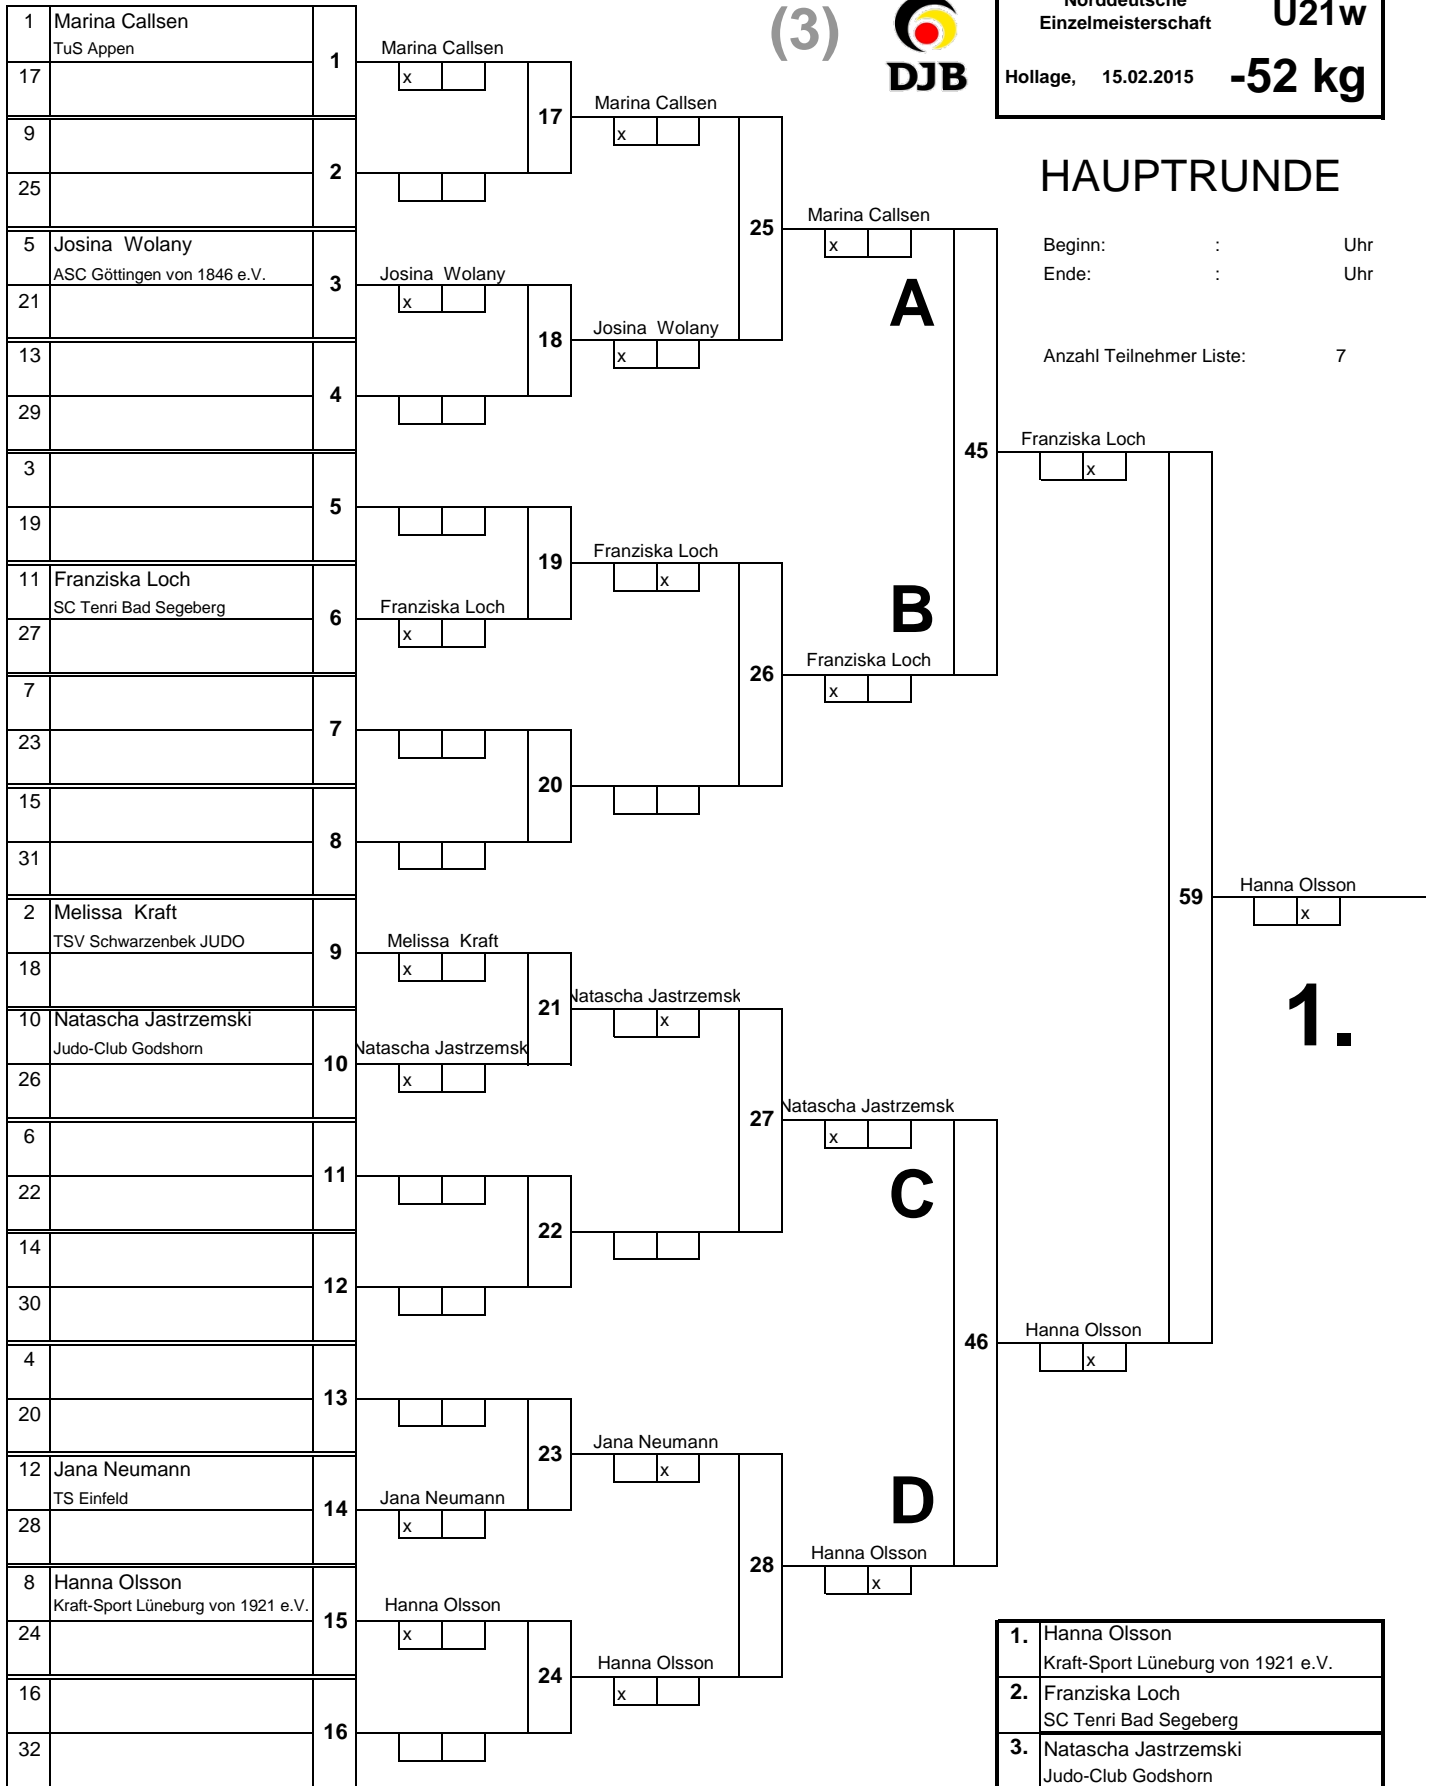

(3)

Norddeutsche Einzelmeisterschaft **U21w**
 Hollage, 15.02.2015 **-52 kg**

HAUPTRUNDE

Beginn: : Uhr
 Ende: : Uhr

Anzahl Teilnehmer Liste: 7

1.	Hanna Olsson Kraft-Sport Lüneburg von 1921 e.V.
2.	Franziska Loch SC Tenri Bad Segeberg
3.	Natascha Jastrzemski Judo-Club Godshorn
3.	Marina Callsen TuS Appen
5.	Josina Wolany
5.	Jana Neumann
7.	
7.	Melissa Kraft