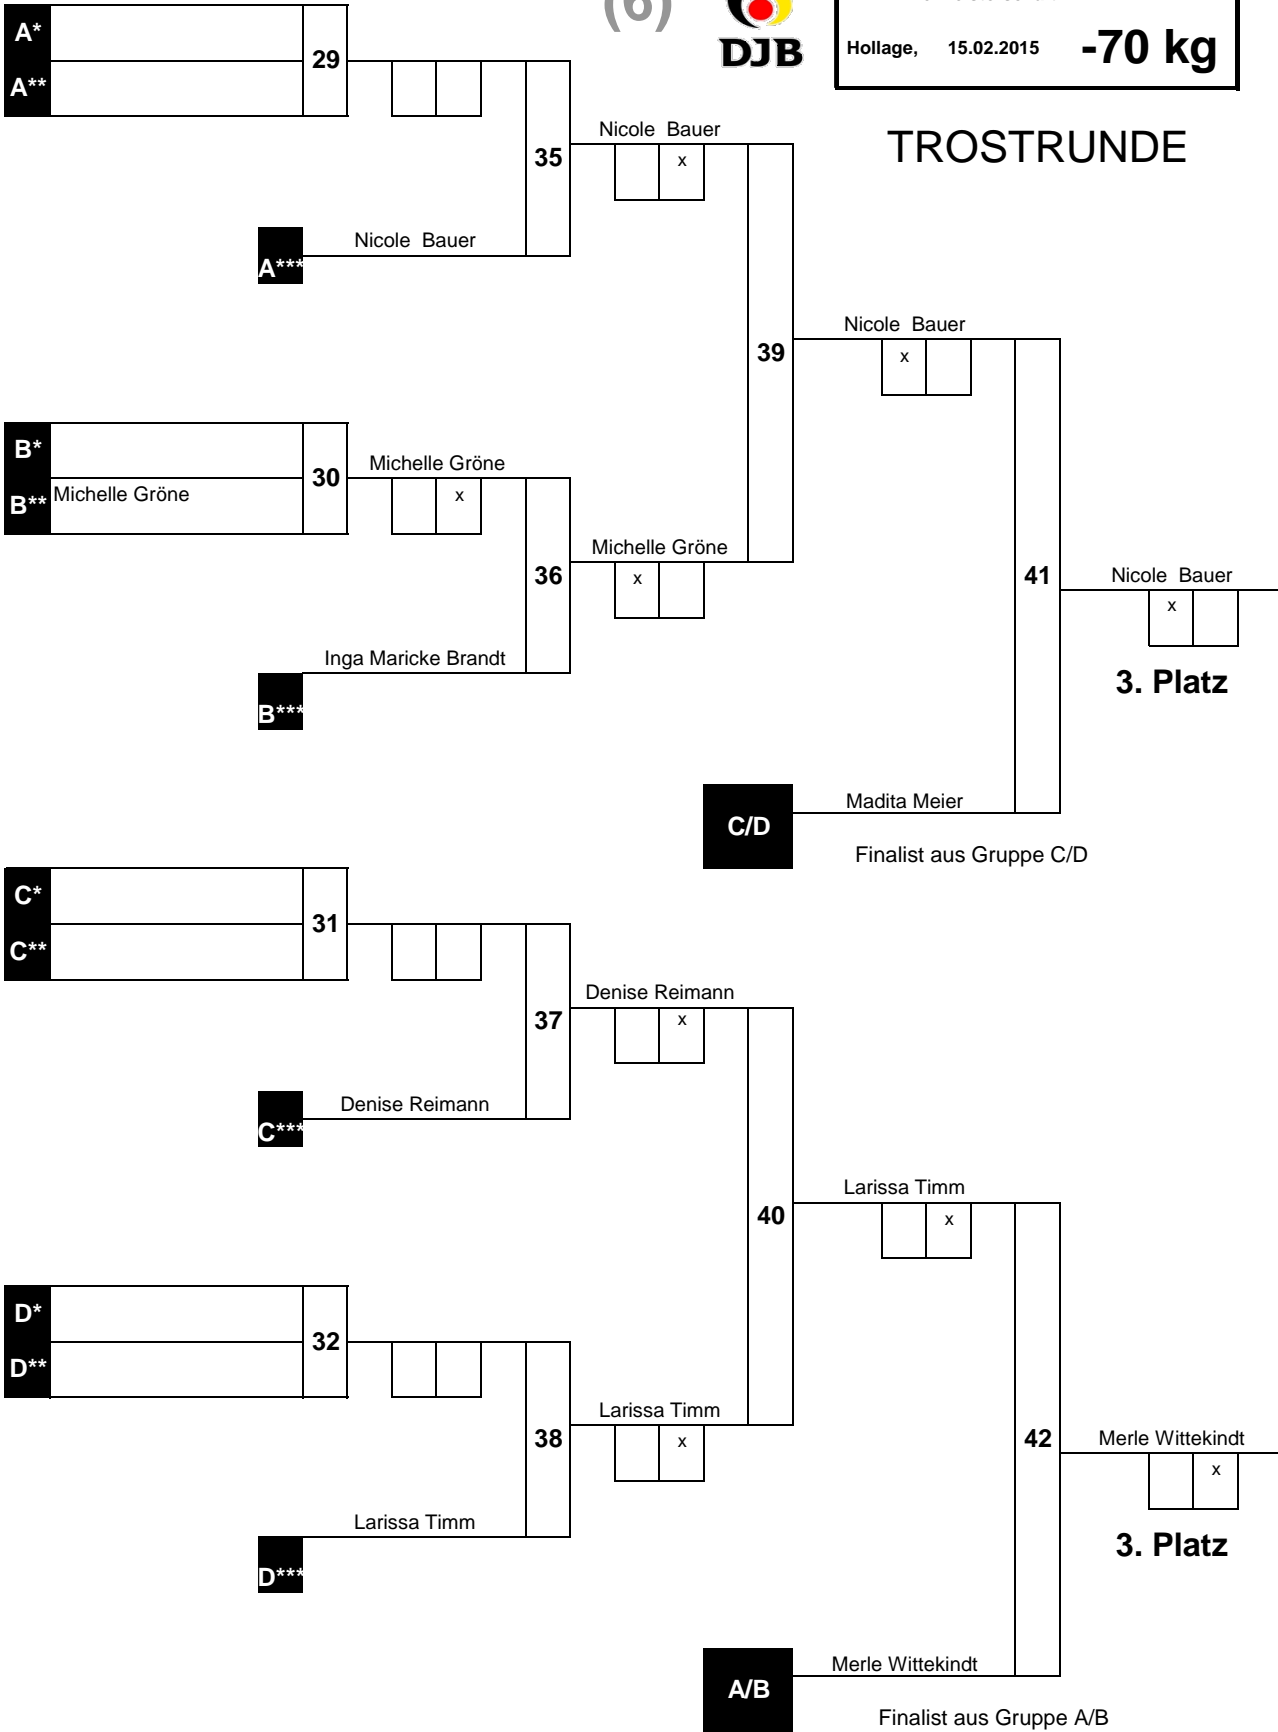

(6)

Norddeutsche Einzelmeisterschaft **U21w**
Hollage, 15.02.2015 **-70 kg**

TROSTRUNDE

Norddeutsche
Einzelmeisterschaft

U21w

Hollage,

15.02.2015

-78 kg

		1	2	3	4	5
1	Karina Horst FT Neumünster		10 :	10 :	10 :	:
2	Anne Dethlefs TSV Lindewitt	: 10		: 10	10 :	:
3	Babette Wulff Judo-Gemeinschaft Sachsenwald in der TSG	: 10	10 :		10 :	:
4	Louisa Gehl SV Moslesfehn	: 10	: 10	: 10		:
5	#NV	:	:	:	:	

	Tabellen- Punkte	Unter- bewertung	Differenz Tab.punkte	Differenz Unterbew.	Platz
Karina Horst FT Neumünster	6 :	30 :	6	30	1
Anne Dethlefs TSV Lindewitt	2 : 4	10 : 20	-2	-10	3
Babette Wulff Judo-Gemeinschaft Sachsenwald in der TSG	4 : 2	20 : 10	2	10	2
Louisa Gehl SV Moslesfehn	: 6	: 30	-6	-30	3
#NV					
#NV	:	:			

Reihenfolge der einzelnen Kämpfe :

(1 - 2) (3 - 4) (1 - 5) (2 - 3) (4 - 5)
(1 - 3) (2 - 4) (3 - 5) (1 - 4) (2 - 5)