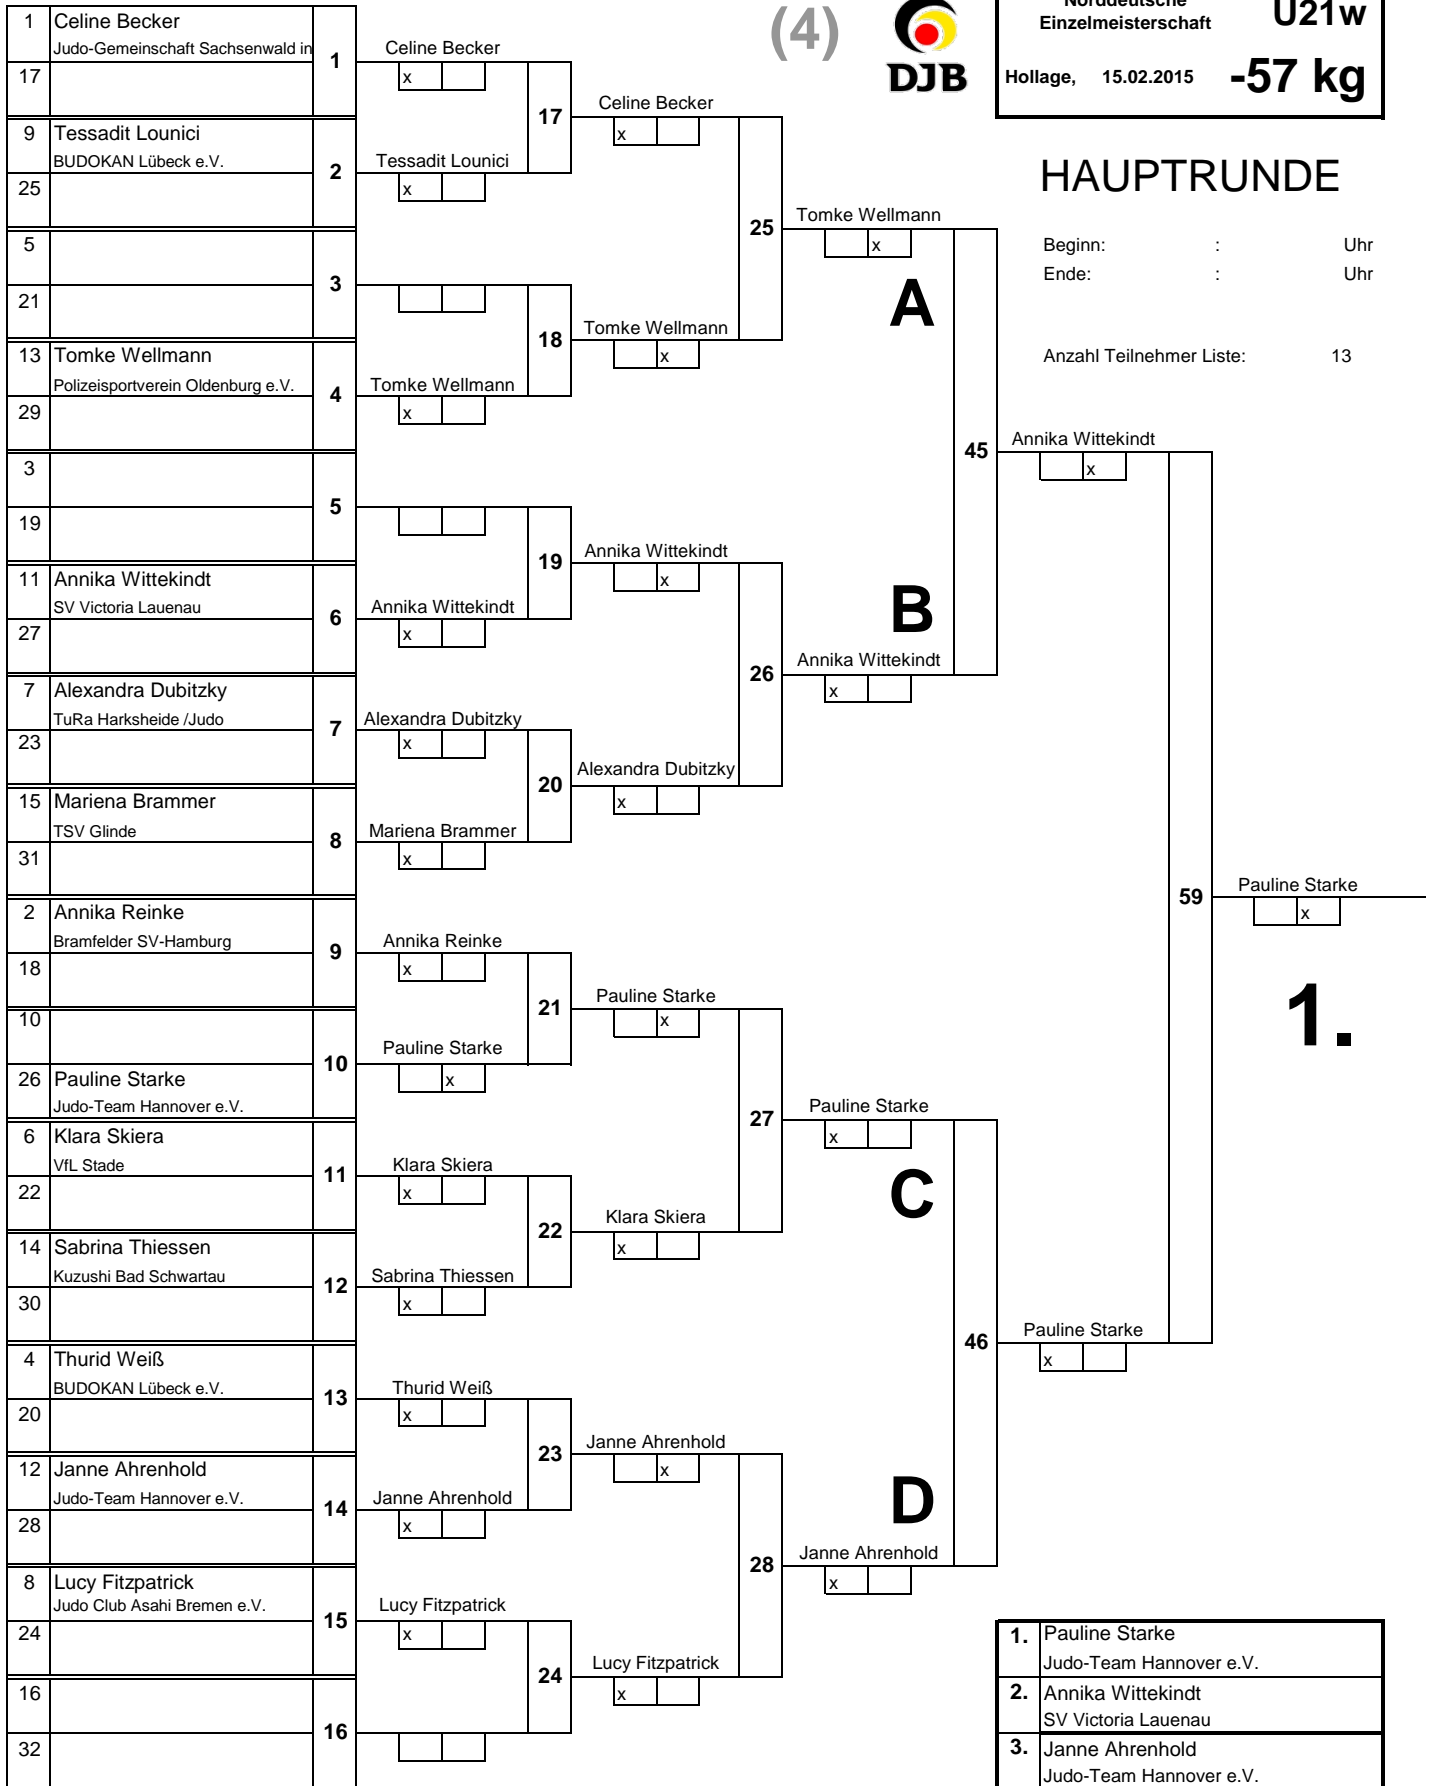

(3)

Norddeutsche Einzelmeisterschaft U21w
 Hollage, 15.02.2015 -52 kg

TROSTRUNDE

(4)

Norddeutsche Einzelmeisterschaft	U21w
Hollage, 15.02.2015	-57 kg

HAUPTRUNDE

Beginn: : Uhr
 Ende: : Uhr

Anzahl Teilnehmer Liste: 13