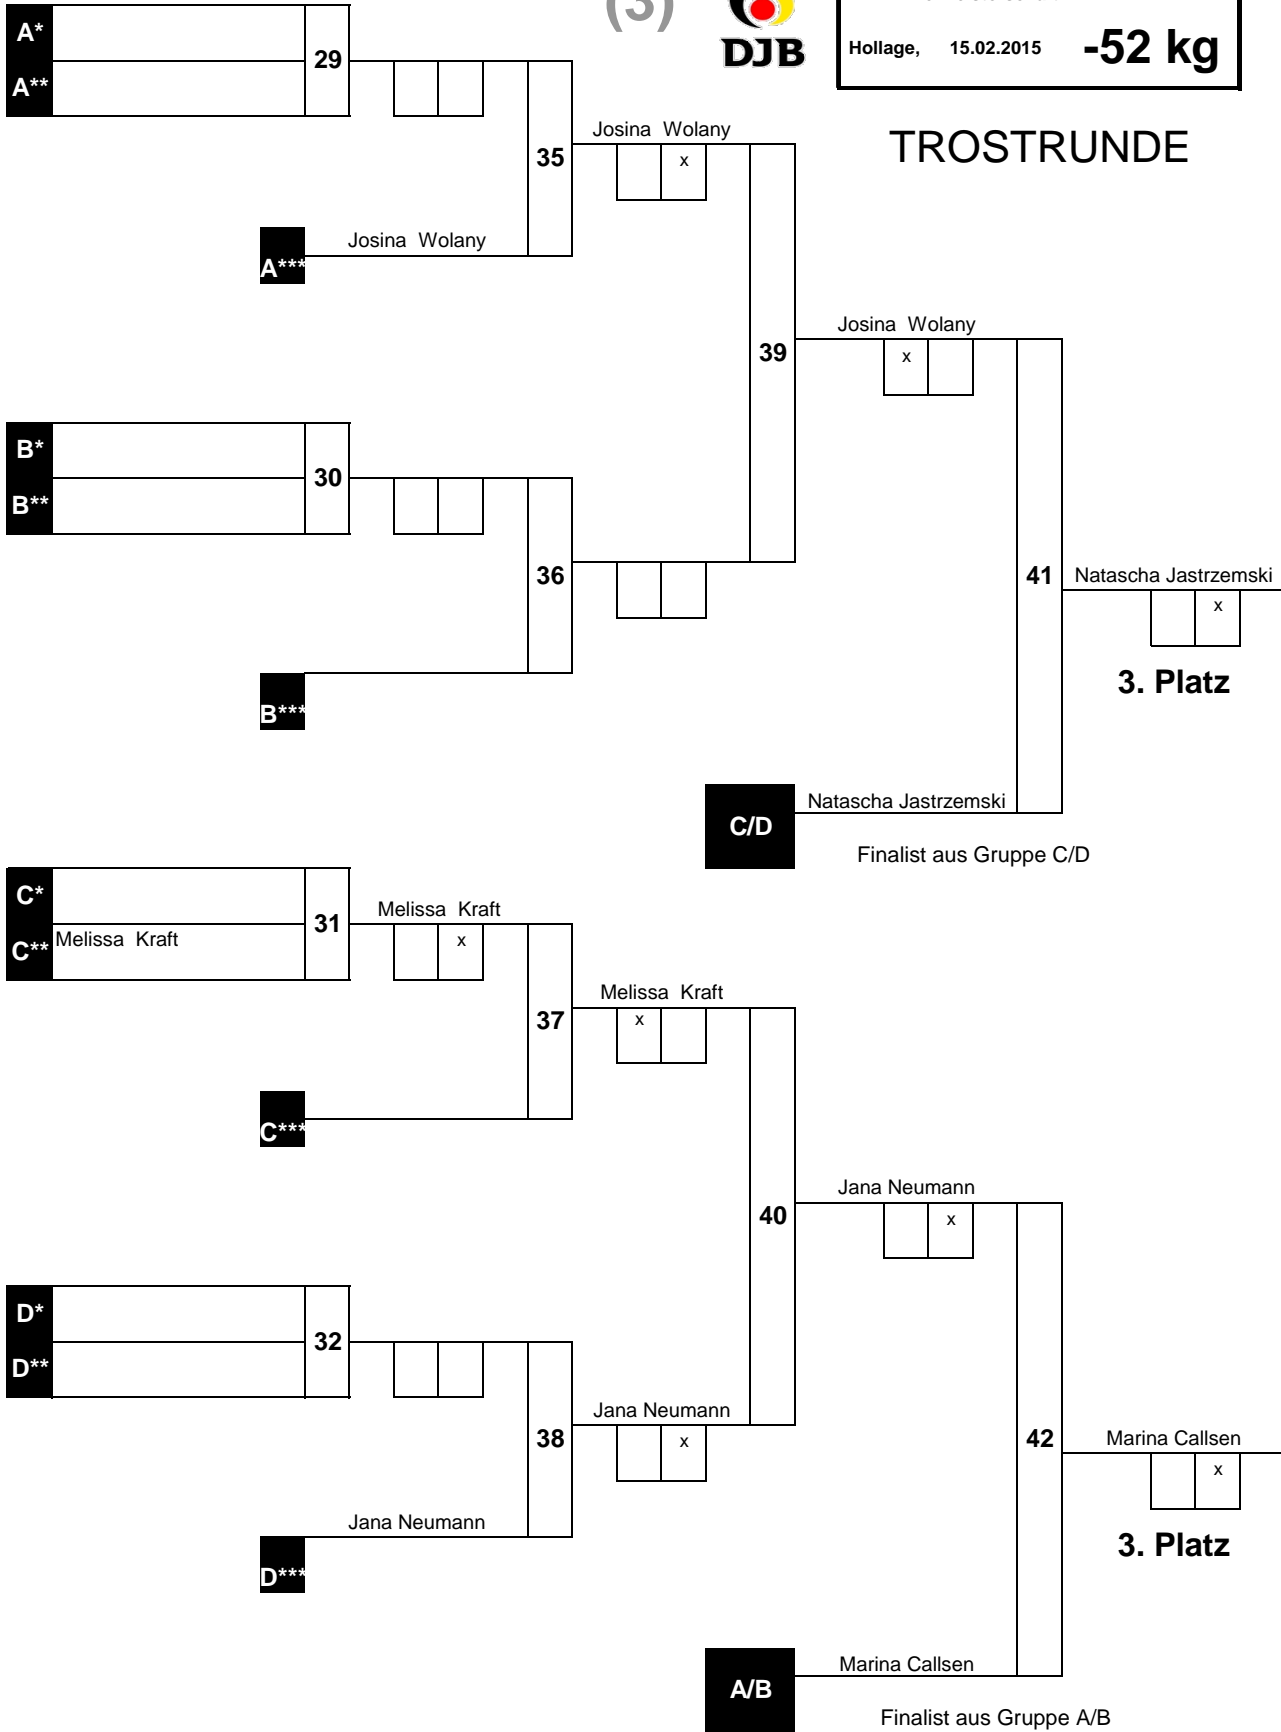

(3)

Norddeutsche Einzelmeisterschaft U21w
Hollage, 15.02.2015 -52 kg

TROSTRUNDE