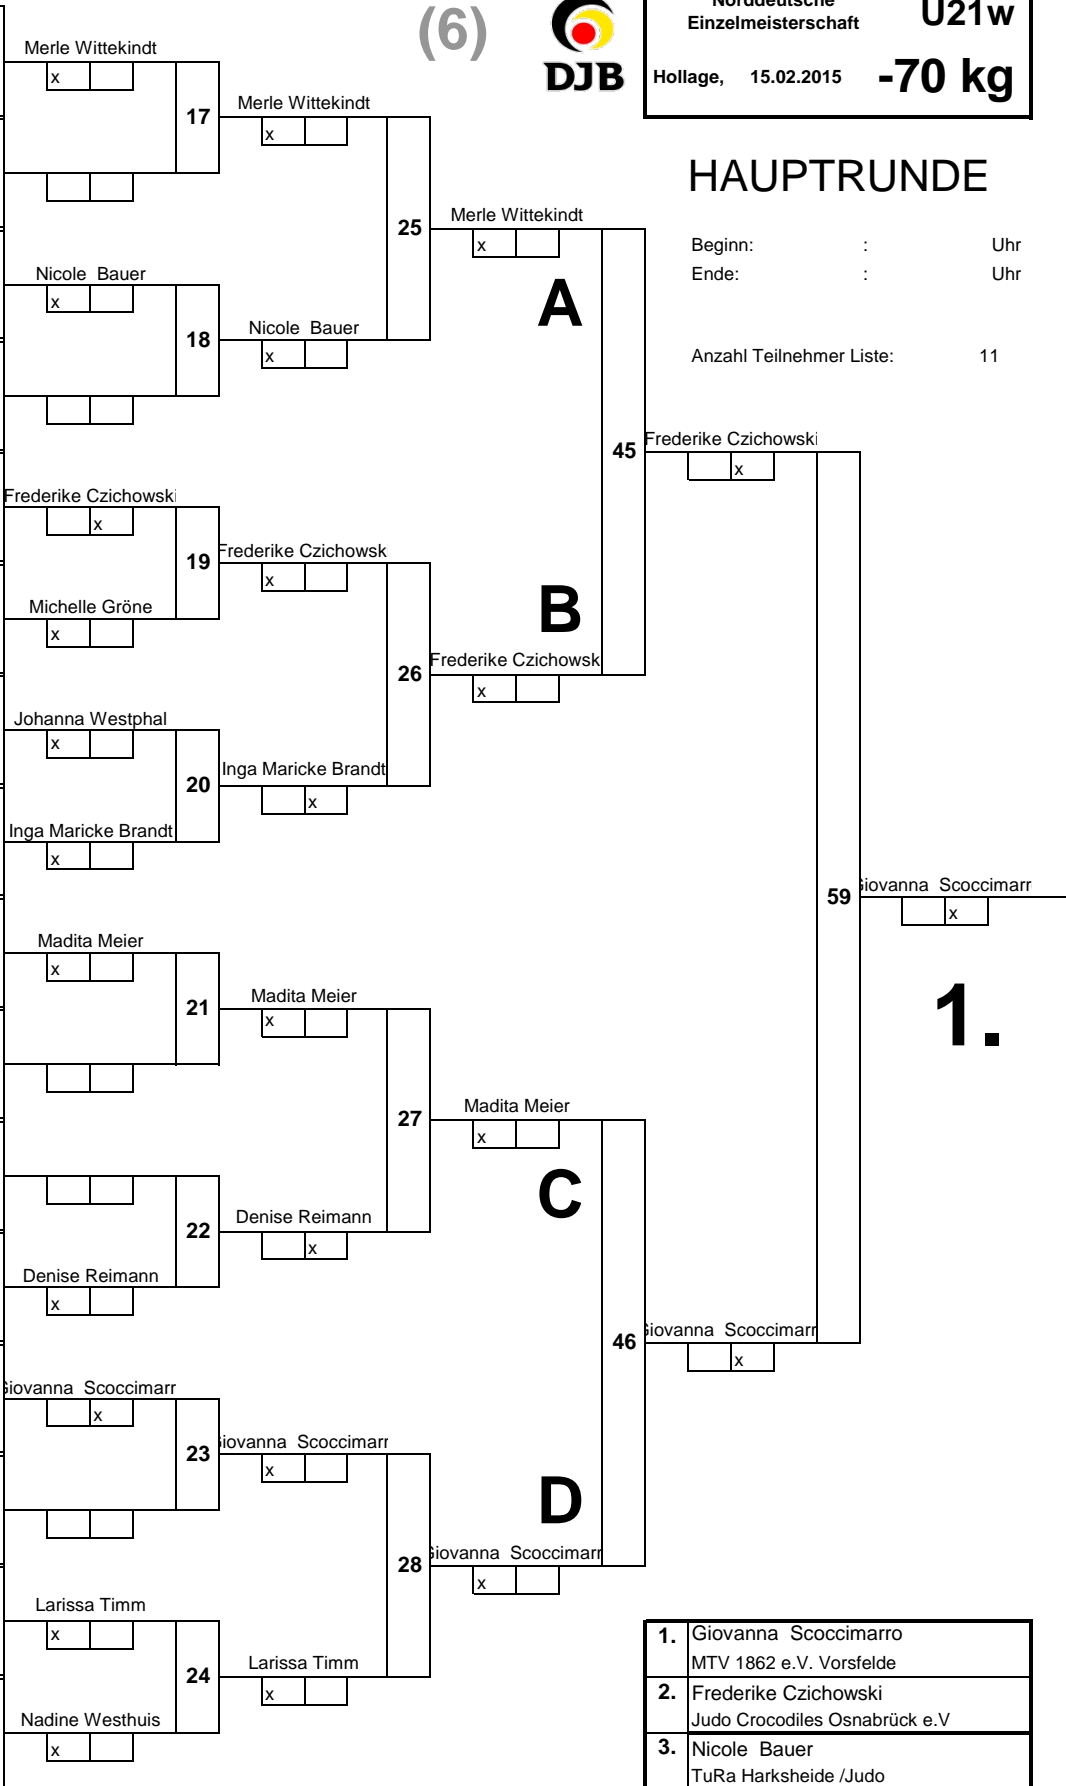

(6)

Norddeutsche Einzelmeisterschaft	U21w
Hollage, 15.02.2015	-70 kg

HAUPTRUNDE

Beginn: : Uhr
 Ende: : Uhr

Anzahl Teilnehmer Liste: 11

1	Merle Wittekindt	1
17		
9		2
25		
5	Nicole Bauer	3
21	TuRa Harksheide /Judo	
13		4
29		
3		5
19	Frederike Czichowski	
	Judo Crocodiles Osnabrück e.V	
11	Michelle Gröne	6
27	TV Eiche Horn v. 1899 e.V.	
7	Johanna Westphal	7
23	Kraft-Sport Lüneburg von 1921 e.V.	
15	Inga Maricke Brandt	8
31	TSV Klausdorf	
2	Madita Meier	9
18	Judo-Crocodiles-Hildesheim	
10		10
26		
6		11
22		
14	Denise Reimann	12
30	JudoTeam Oldenburg	
4		13
20	Giovanna Scoccimarro	
	MTV 1862 e.V. Vorsfelde	
12		14
28		
8	Larissa Timm	15
24	Rellinger TV	
16	Nadine Westhuis	16
32	SV Wietmarschen	